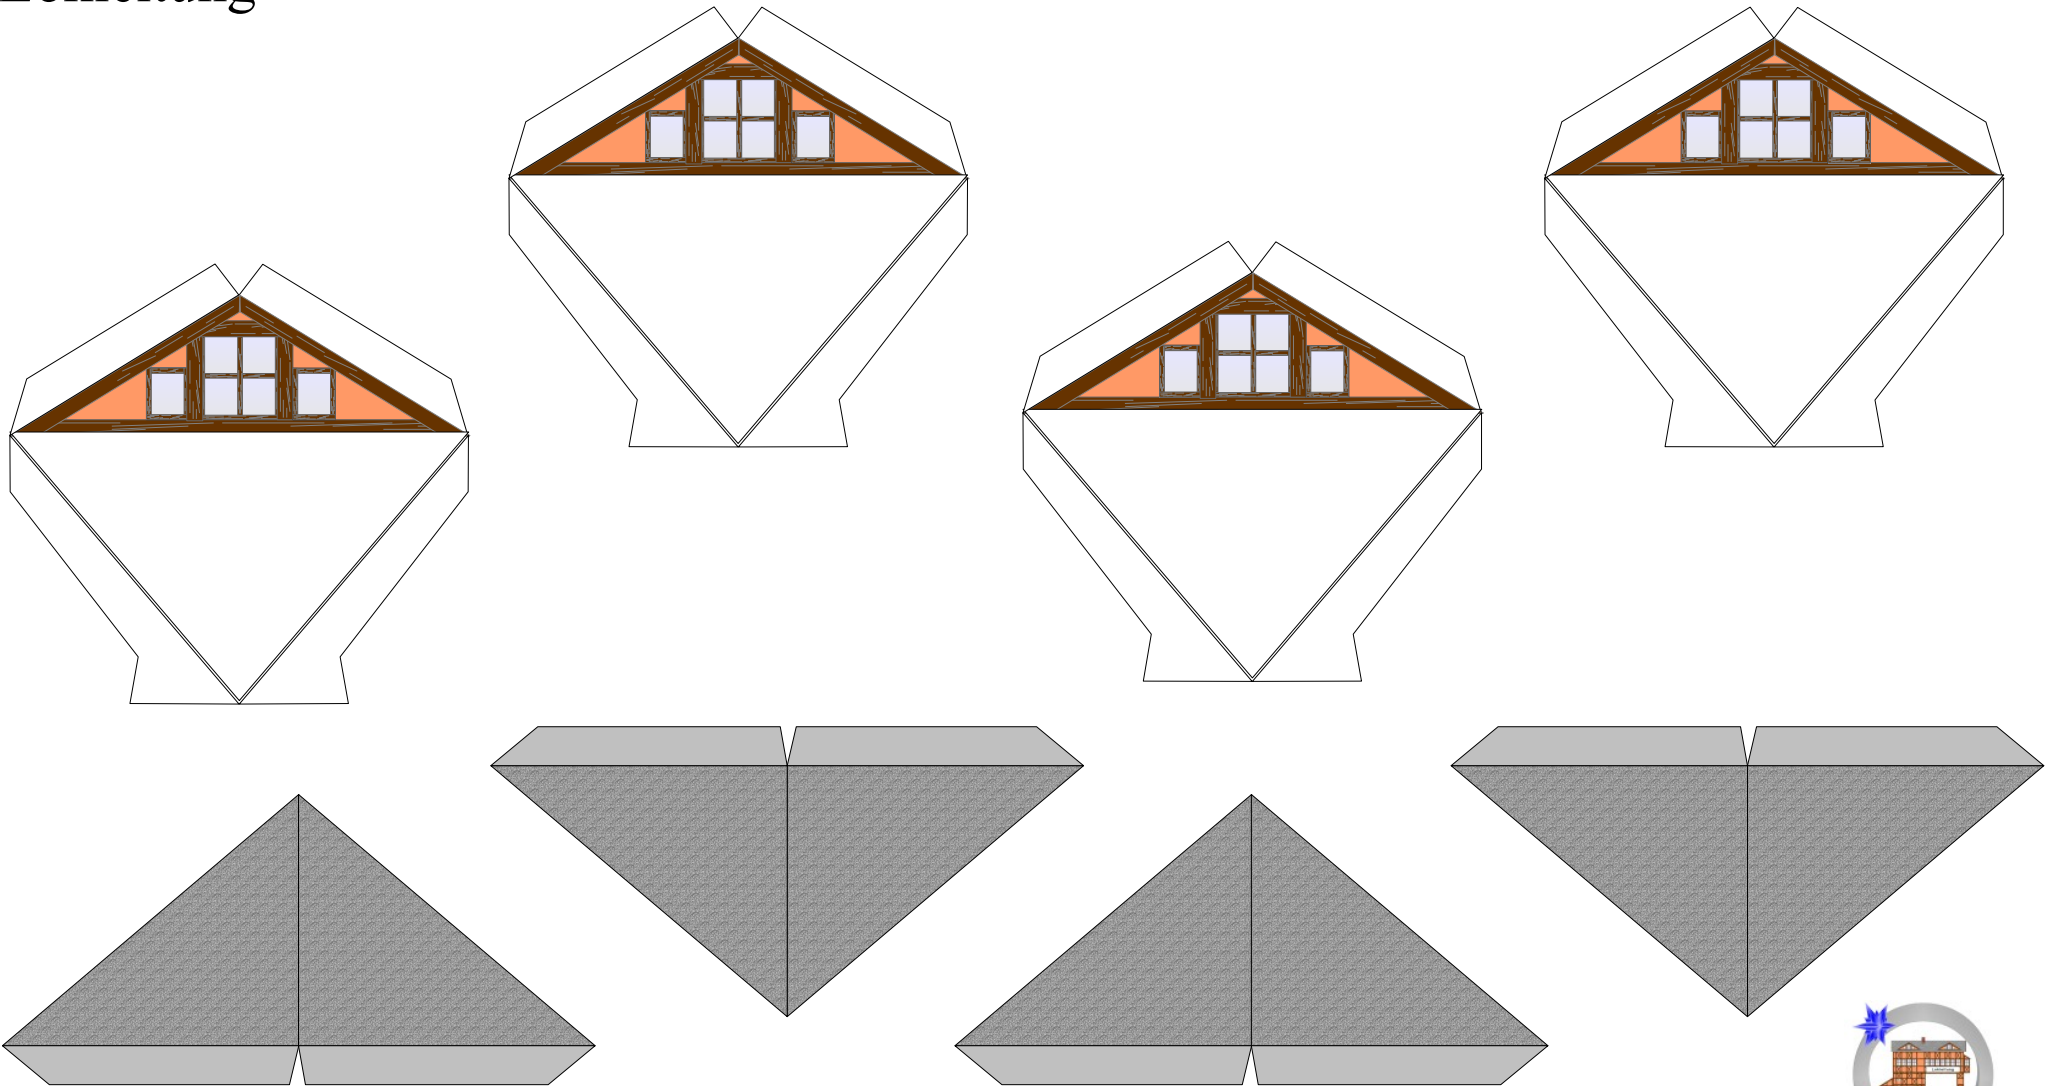

Lokleitung

Copyright 2006-2014 Boris Voigt, Berlin-Hohenschönhausen
© bestimmte Rechte vorbehalten
Sie sind nicht berechtigt, Veränderungen in
diesem Bastelbogen vorzunehmen.
Ein Verkauf dieses Bastelbogens wird hiermit untersagt.
Die kostenlose Weitergabe dieses Bastelbogens ist erlaubt.

Projekt Bastelbogen

www.projekt-bastelbogen.de