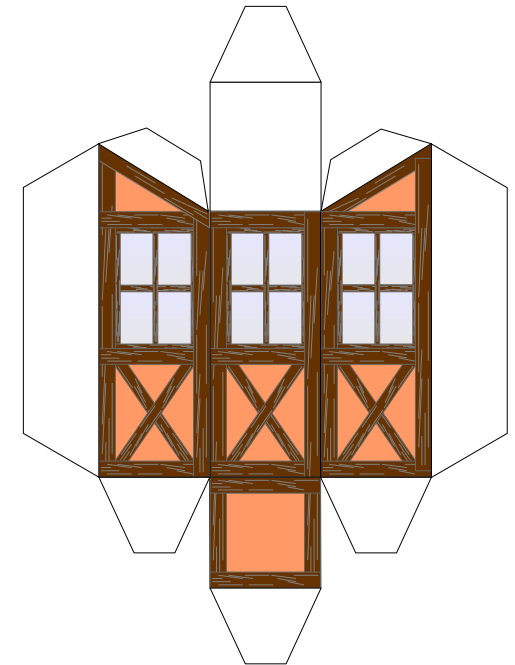

Bastelbogen Nr. 616d

Lokleitung

Seite 9

Copyright 2006-2014 Boris Voigt, Berlin-Hohenschönhausen
© bestimmte Rechte vorbehalten
Sie sind nicht berechtigt, Veränderungen in
diesem Bastelbogen vorzunehmen.
Ein Verkauf dieses Bastelbogens wird hiermit untersagt.
Die kostenlose Weitergabe dieses Bastelbogens ist erlaubt.

Projekt Bastelbogen

www.projekt-bastelbogen.de