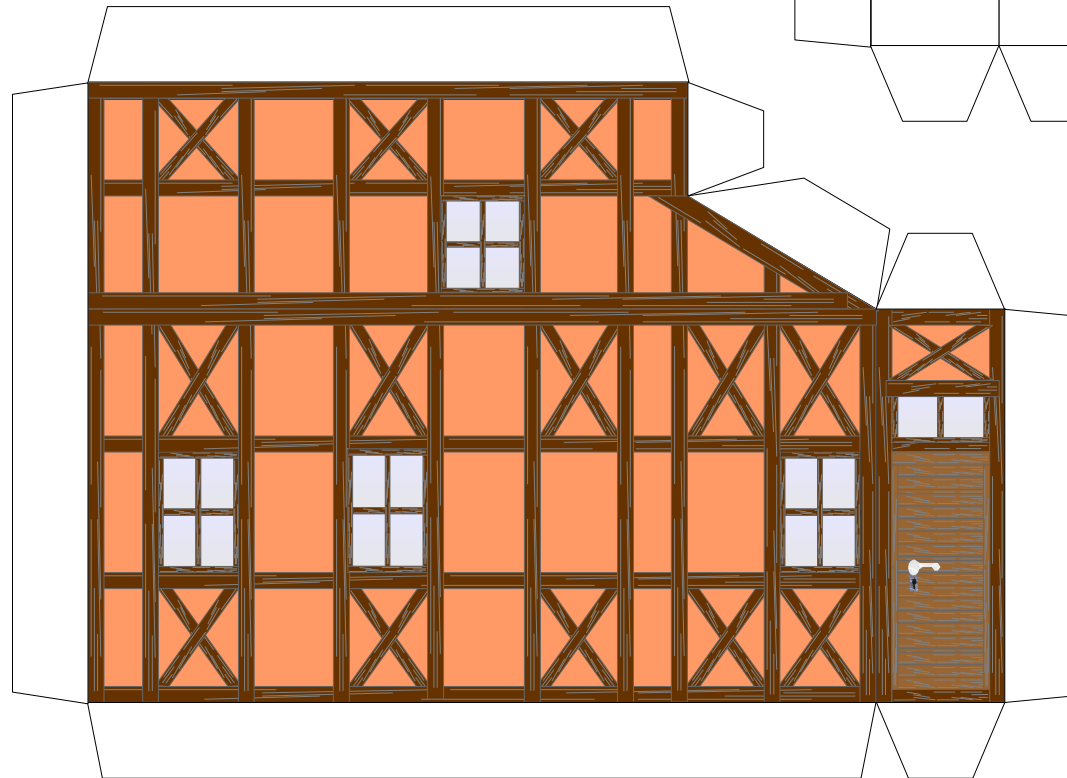

Bastelbogen Nr. 616d

Lokleitung

Seite 5

Copyright 2006-2014 Boris Voigt, Berlin-Hohenschönhausen
© bestimmte Rechte vorbehalten
Sie sind nicht berechtigt, Veränderungen in
diesem Bastelbogen vorzunehmen.
Ein Verkauf dieses Bastelbogens wird hiermit untersagt.
Die kostenlose Weitergabe dieses Bastelbogens ist erlaubt.

Projekt Bastelbogen
www.projekt-bastelbogen.de