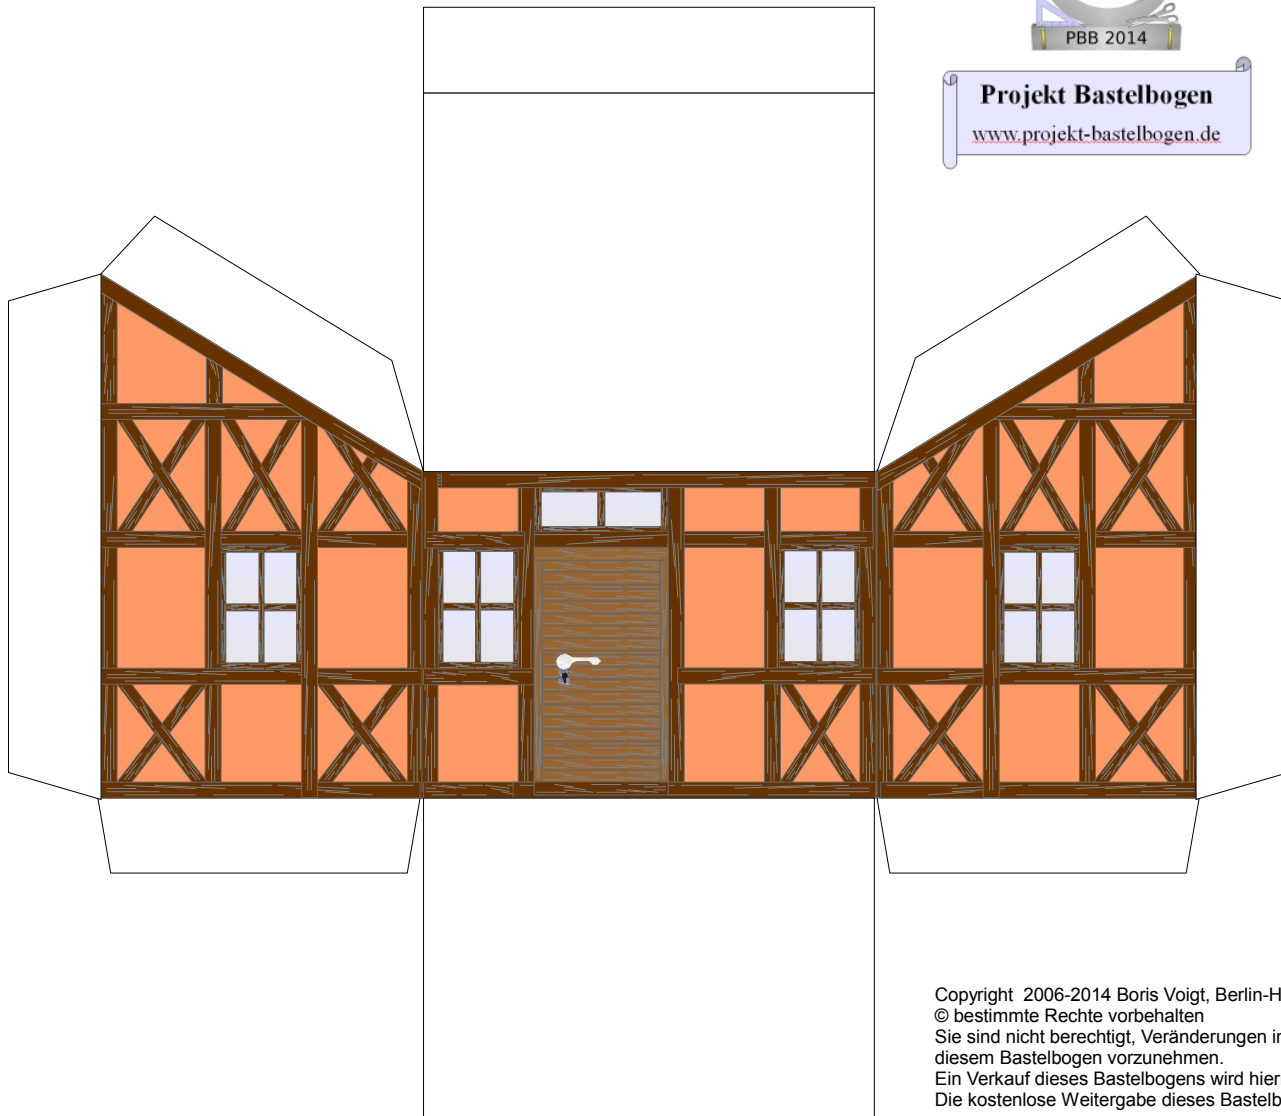

Bastelbogen Nr. 616d

Lokleitung

Projekt Bastelbogen
www.projekt-bastelbogen.de

Copyright 2006-2014 Boris Voigt, Berlin-Hohenschönhausen
© bestimmte Rechte vorbehalten
Sie sind nicht berechtigt, Veränderungen in
diesem Bastelbogen vorzunehmen.
Ein Verkauf dieses Bastelbogens wird hiermit untersagt.
Die kostenlose Weitergabe dieses Bastelbogens ist erlaubt.