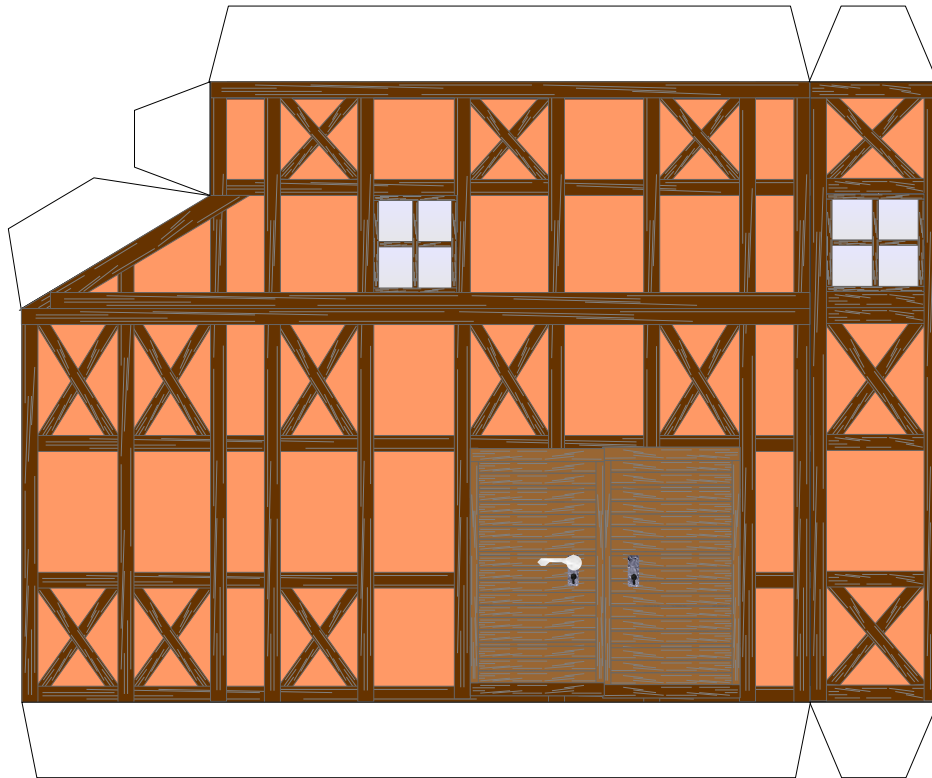

Lokleitung