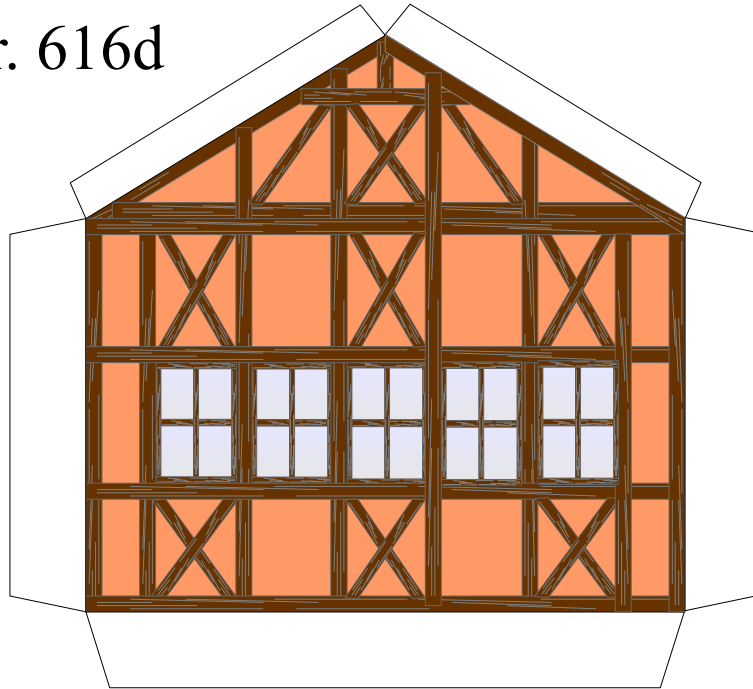

Bastelbogen Nr. 616d

Lokleitung

Copyright 2006-2014 Boris Voigt, Berlin-Hohenschönhausen
© bestimmte Rechte vorbehalten
Sie sind nicht berechtigt, Veränderungen in
diesem Bastelbogen vorzunehmen.
Ein Verkauf dieses Bastelbogens wird hiermit untersagt.
Die kostenlose Weitergabe dieses Bastelbogens ist erlaubt.

Lokleitung