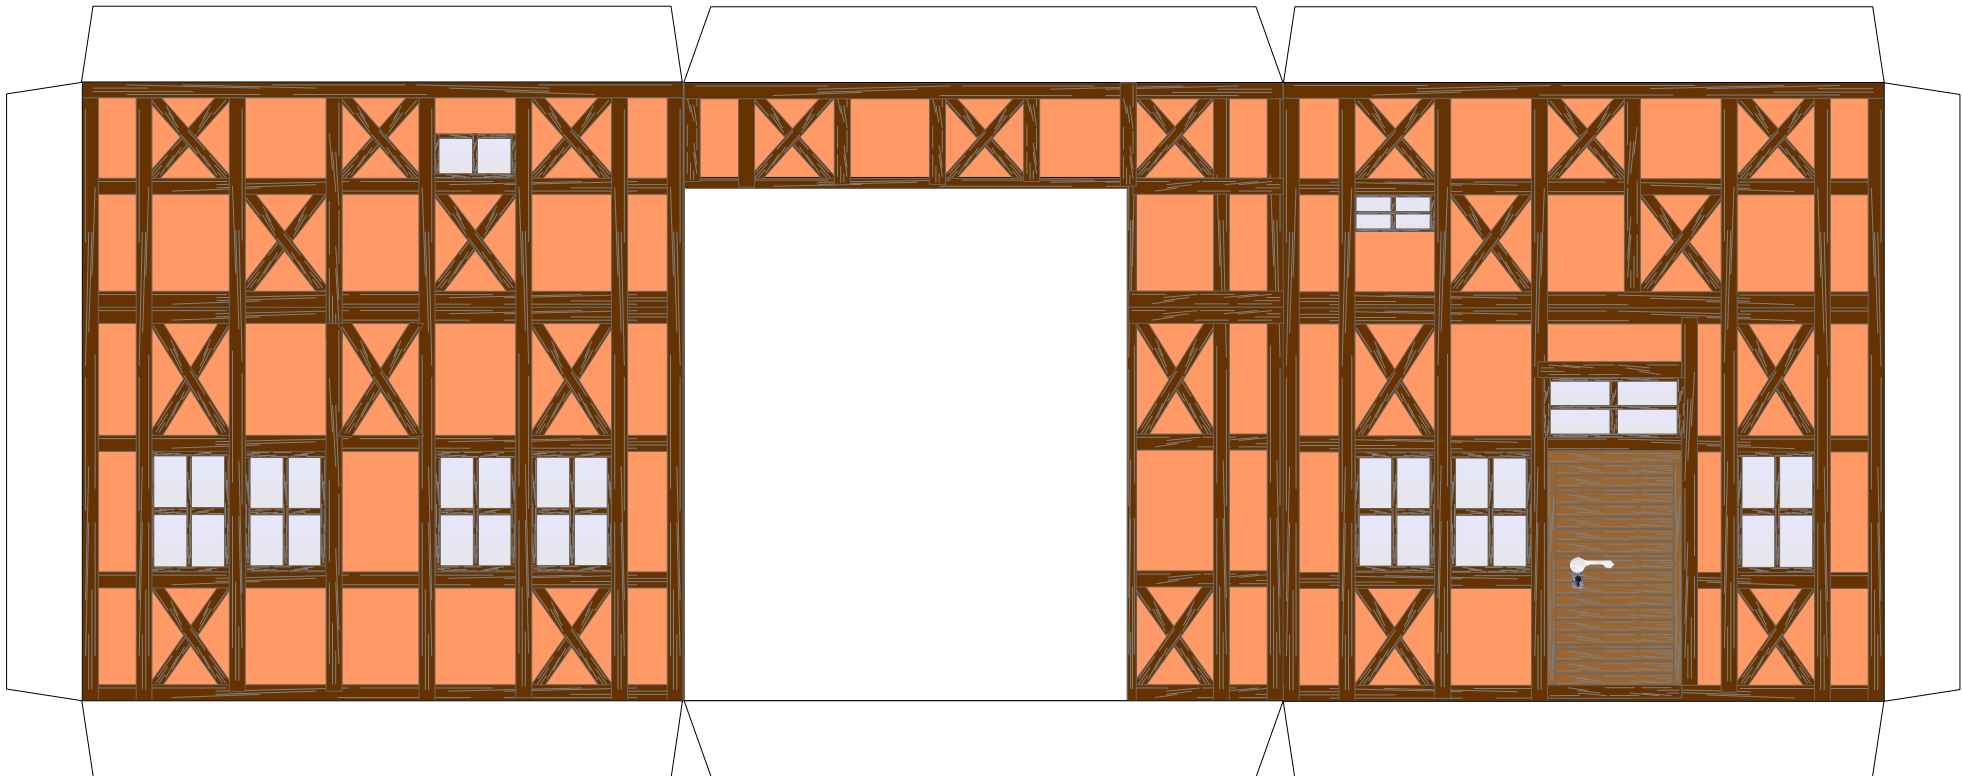

Lokleitung

Copyright 2006-2014 Boris Voigt, Berlin-Hohenschönhausen
© bestimmte Rechte vorbehalten
Sie sind nicht berechtigt, Veränderungen in
diesem Bastelbogen vorzunehmen.
Ein Verkauf dieses Bastelbogens wird hiermit untersagt.
Die kostenlose Weitergabe dieses Bastelbogens ist erlaubt.

Projekt Bastelbogen

www.projekt-bastelbogen.de