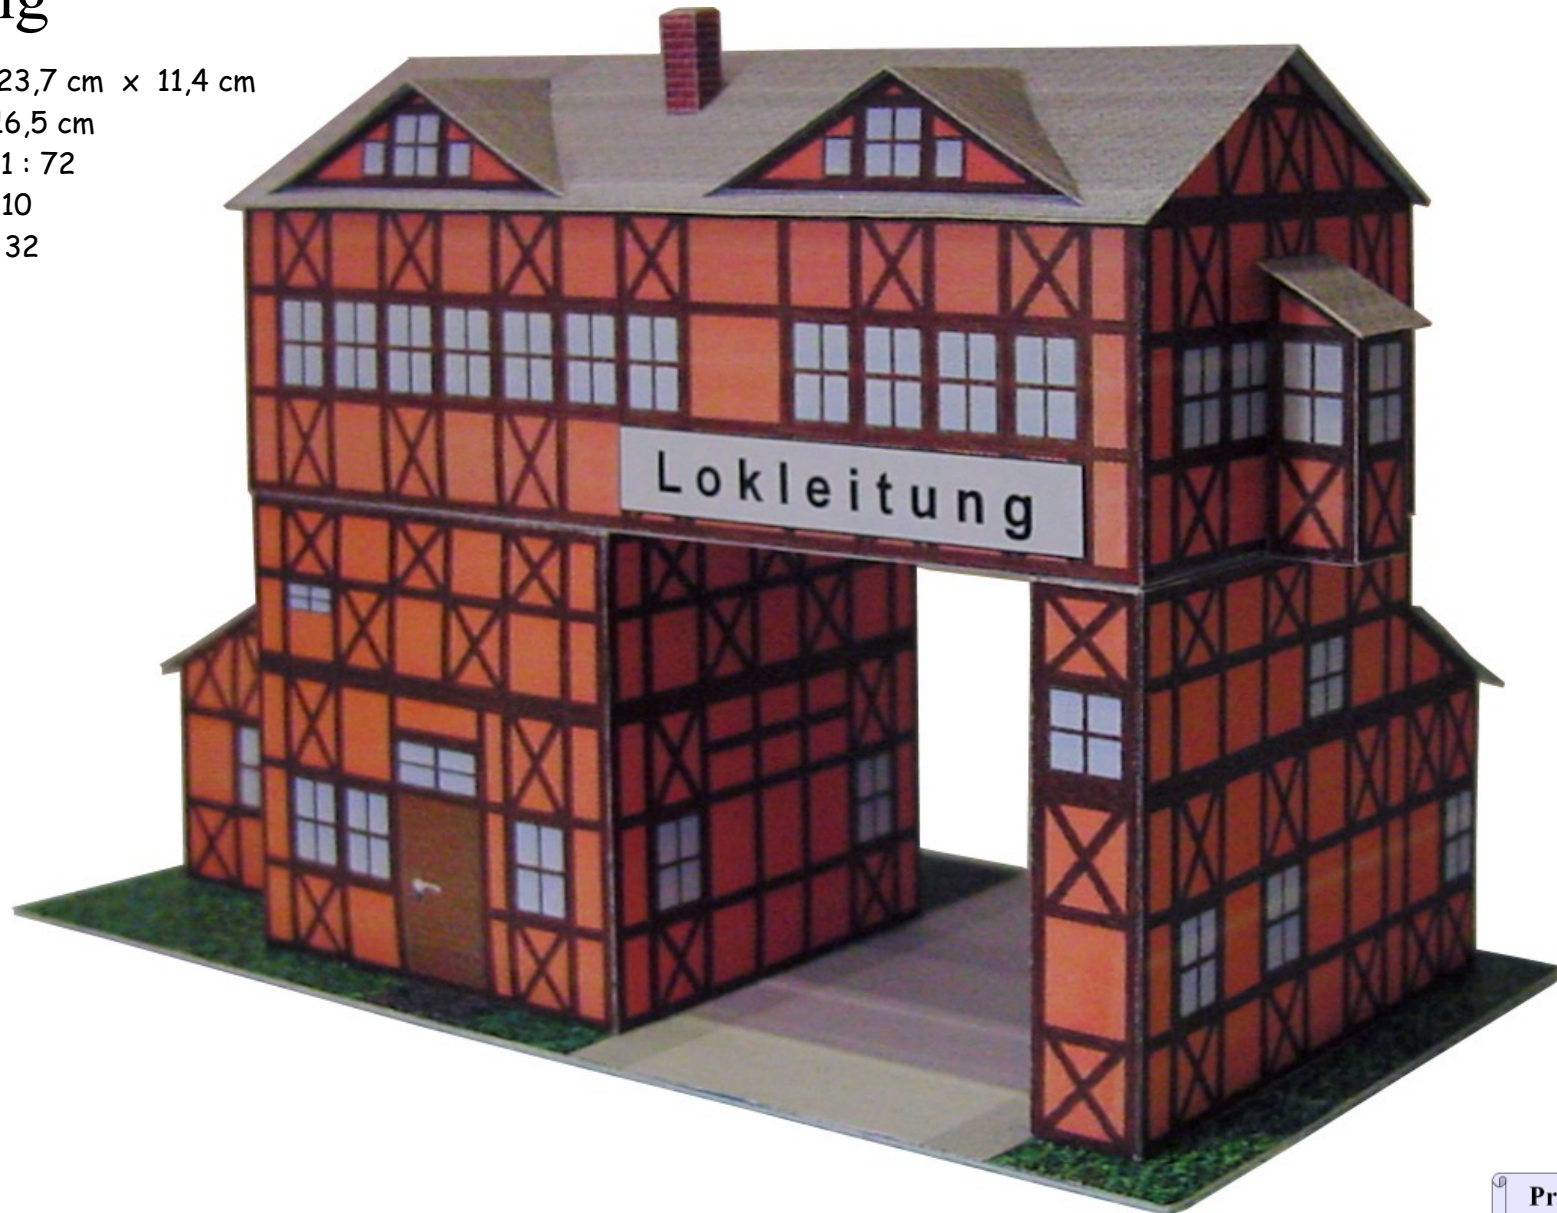

Bastelbogen Nr. 616d

Lokleitung

Schwierigkeit: S4, mittelschwer

Länge x Breite : 23,7 cm x 11,4 cm

Höhe : 16,5 cm

Maßstab : 1 : 72

Seiten : 10

Anzahl der Teile: 32