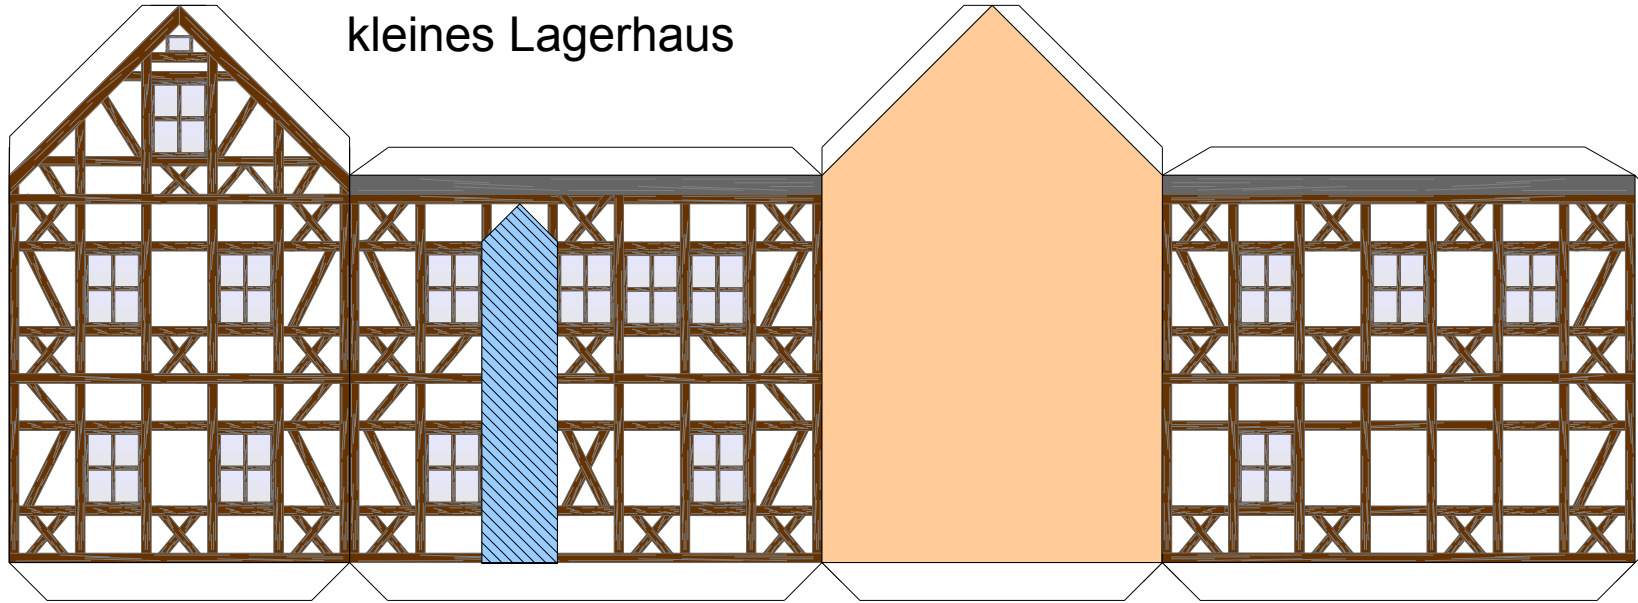

kleines Lagerhaus