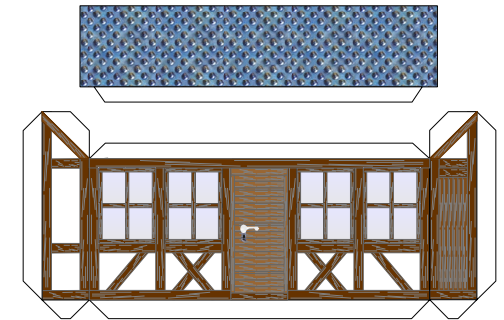

Bastelbogen Nr. 606g

kleines Lagerhaus M 1:100

Schwierigkeit: S4, mittelschwer

PBB 2008

Projekt Bastelbogen

www.projekt-bastelbogen.de

Bastelbogen Nr. 606g

kleines Lagerhaus

Bastelbogen Nr. 606g

kleines Lagerhaus

Zusätzliche Anbauten:

Copyright 2006-2008 Boris Voigt, Berlin-Hohenschönhausen
 © bestimmte Rechte vorbehalten
 Sie sind nicht berechtigt, Veränderungen in
 diesen Bastelbogen vorzunehmen.
 Ein Verkauf dieses Bastelbogens wird hiermit untersagt.
 Die kostenlose Weitergabe dieses Bastelbogens ist erlaubt.