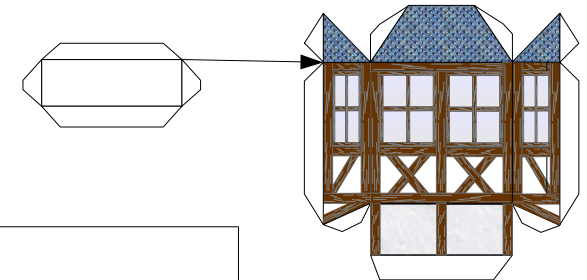

Bastelbogen Nr. 606g

kleines Lagerhaus M 1:100

Schwierigkeit: S4, mittelschwer

PBB 2008

Projekt Bastelbogen

www.projekt-bastelbogen.de

Bastelbogen Nr. 606g

kleines Lagerhaus

Bastelbogen Nr. 606g

kleines Lagerhaus

Zusätzliche Anbauten:

Copyright 2006-2008 Boris Voigt, Berlin-Hohenschönhausen
 © bestimmte Rechte vorbehalten
 Sie sind nicht berechtigt, Veränderungen in
 diesen Bastelbogen vorzunehmen.
 Ein Verkauf dieses Bastelbogens wird hiermit untersagt.
 Die kostenlose Weitergabe dieses Bastelbogens ist erlaubt.