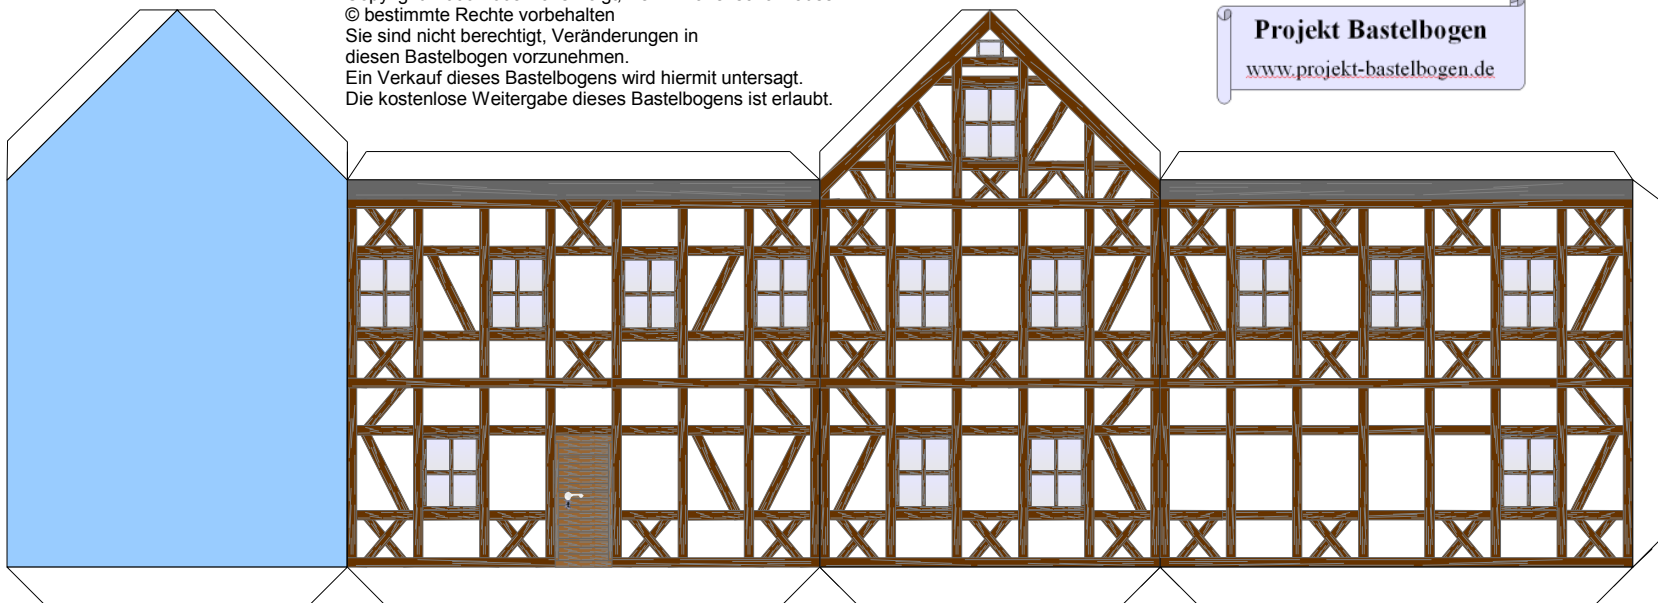

Copyright 2006-2008 Boris Voigt, Berlin-Hohenschönhausen
© bestimmte Rechte vorbehalten
Sie sind nicht berechtigt, Veränderungen in
diesen Bastelbogen vorzunehmen.
Ein Verkauf dieses Bastelbogens wird hiermit untersagt.
Die kostenlose Weitergabe dieses Bastelbogens ist erlaubt.

PBB 2008

Projekt Bastelbogen

www.projekt-bastelbogen.de