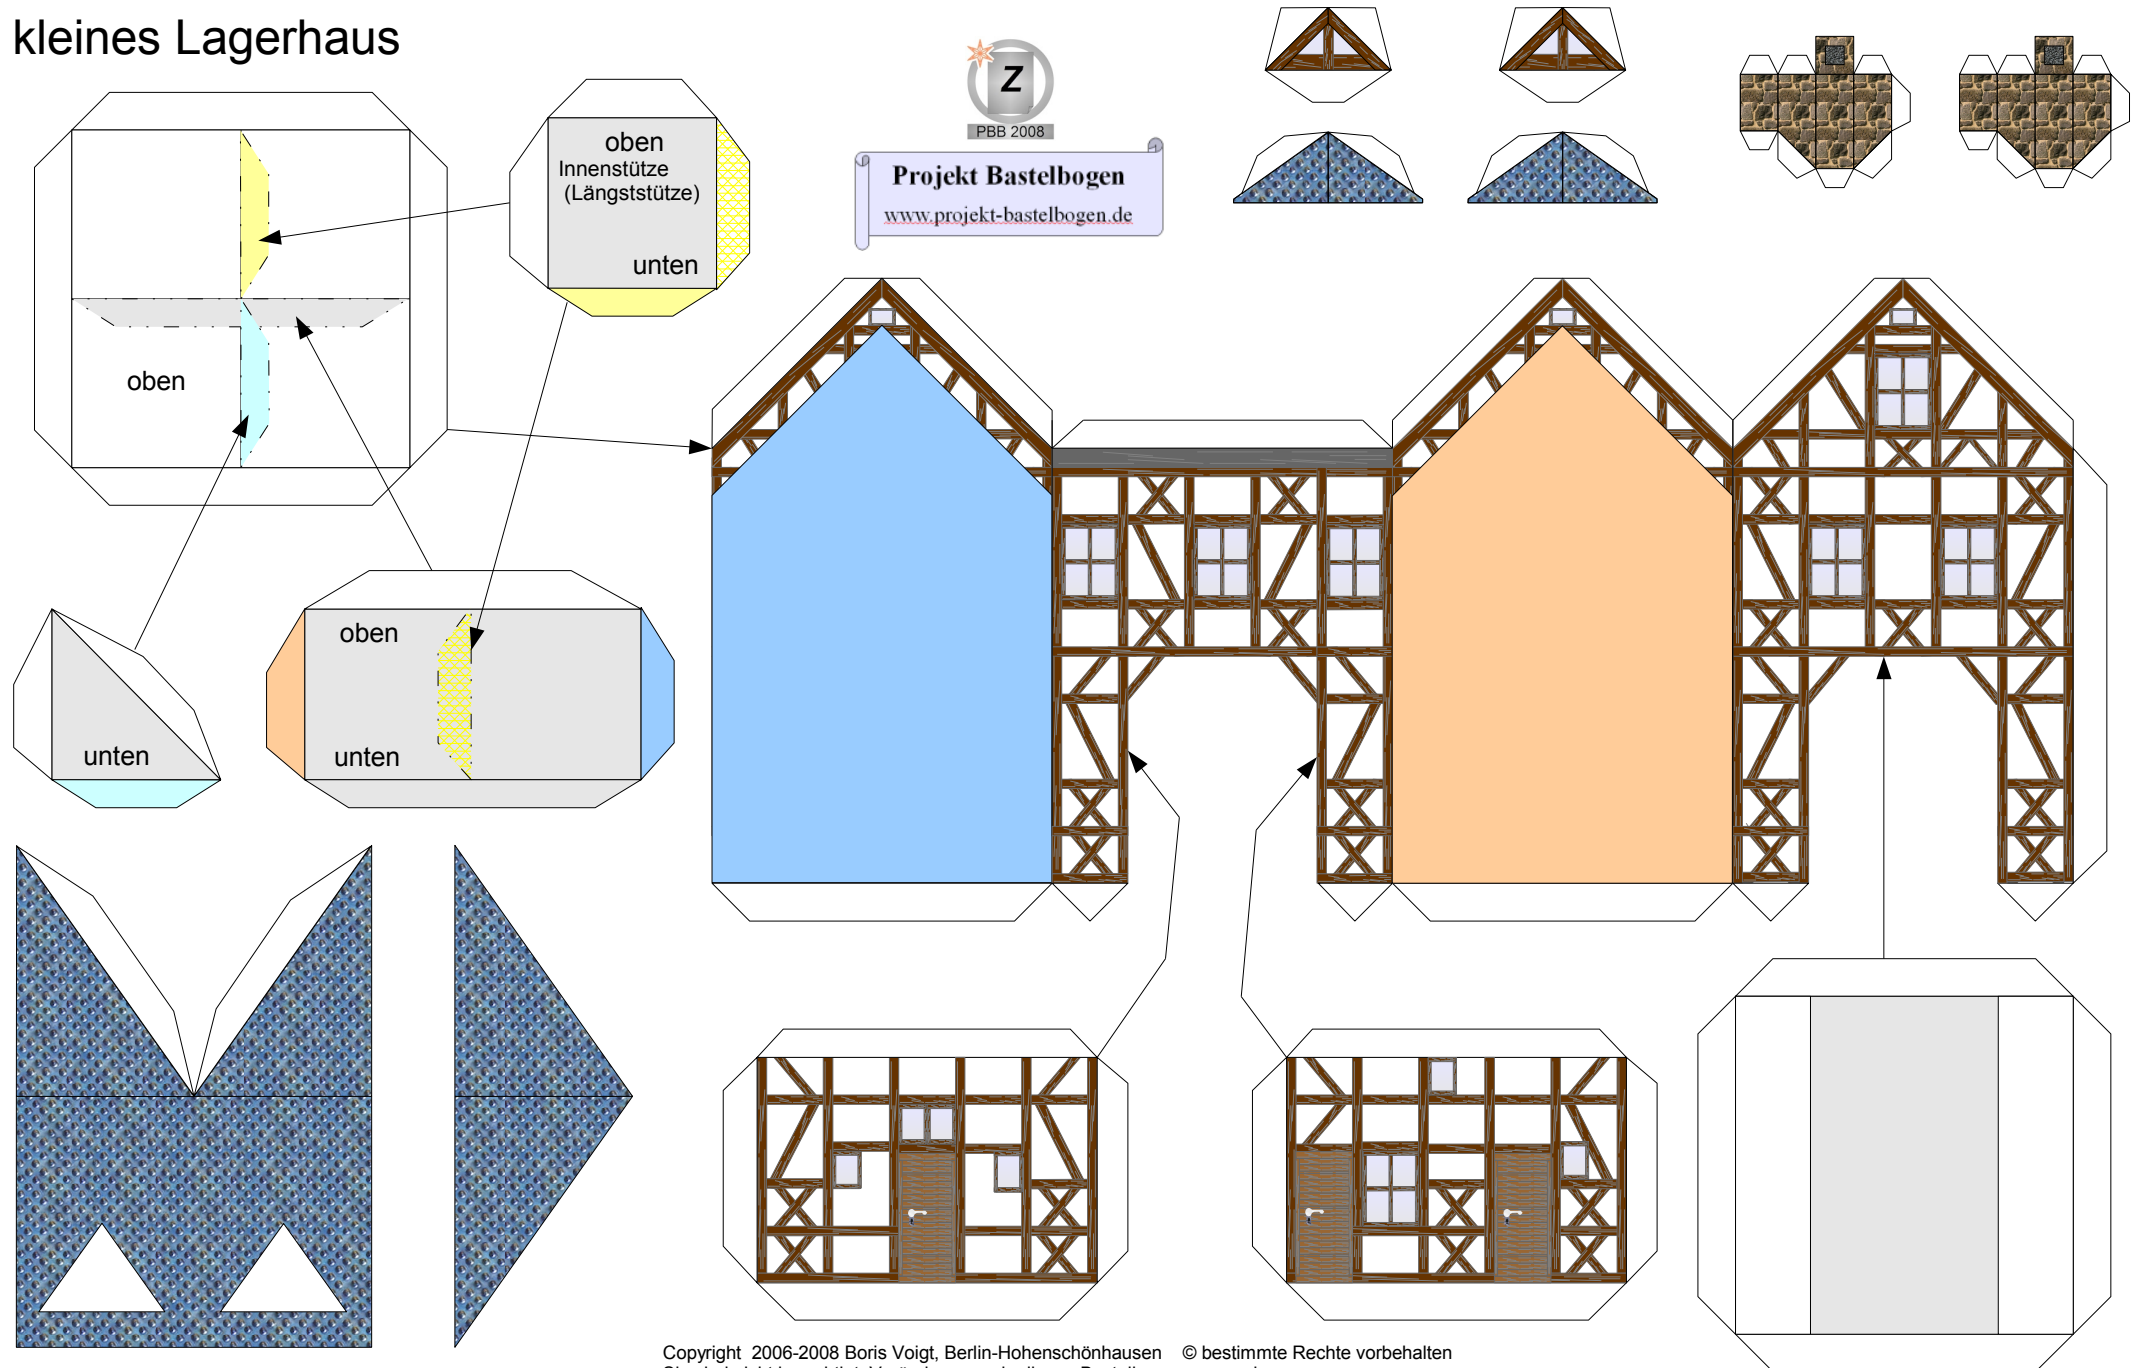

Bastelbogen Nr. 606g

kleines Lagerhaus M 1:100

Schwierigkeit: S4, mittelschwer

PBB 2008

Projekt Bastelbogen

www.projekt-bastelbogen.de

Bastelbogen Nr. 606g

kleines Lagerhaus

Bastelbogen Nr. 606g

kleines Lagerhaus

Zusätzliche Anbauten:

Copyright 2006-2008 Boris Voigt, Berlin-Hohenschönhausen
 © bestimmte Rechte vorbehalten
 Sie sind nicht berechtigt, Veränderungen in
 diesen Bastelbogen vorzunehmen.
 Ein Verkauf dieses Bastelbogens wird hiermit untersagt.
 Die kostenlose Weitergabe dieses Bastelbogens ist erlaubt.