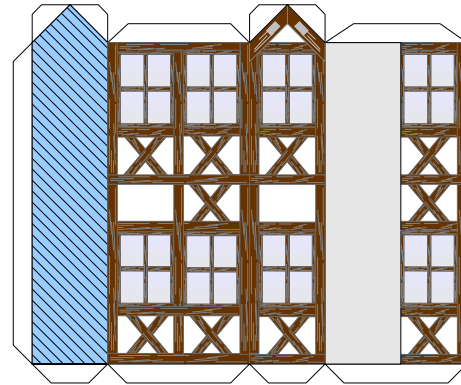

kleines Lagerhaus