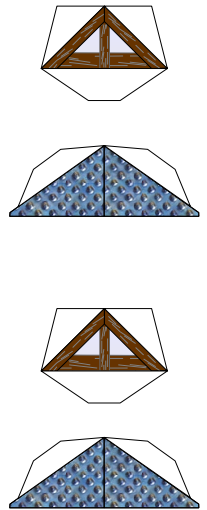

kleines Lagerhaus