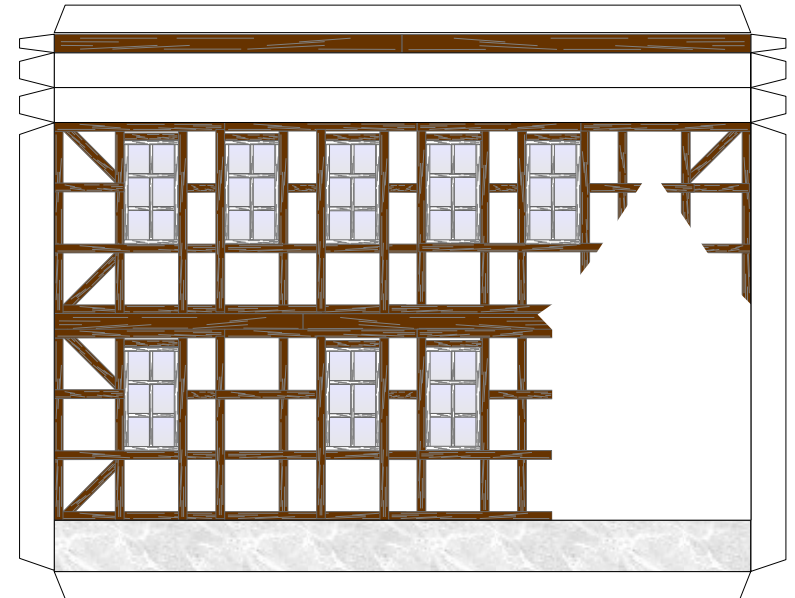

Copyright 2006-2015 Boris Voigt, Berlin-Hohenschönhausen
© bestimmte Rechte vorbehalten
Sie sind nicht berechtigt, Veränderungen in diesem Bastelbogen vorzunehmen.
Ein Verkauf dieses Bastelbogens wird hiermit untersagt.
Die kostenlose Weitergabe dieses Bastelbogens ist erlaubt.