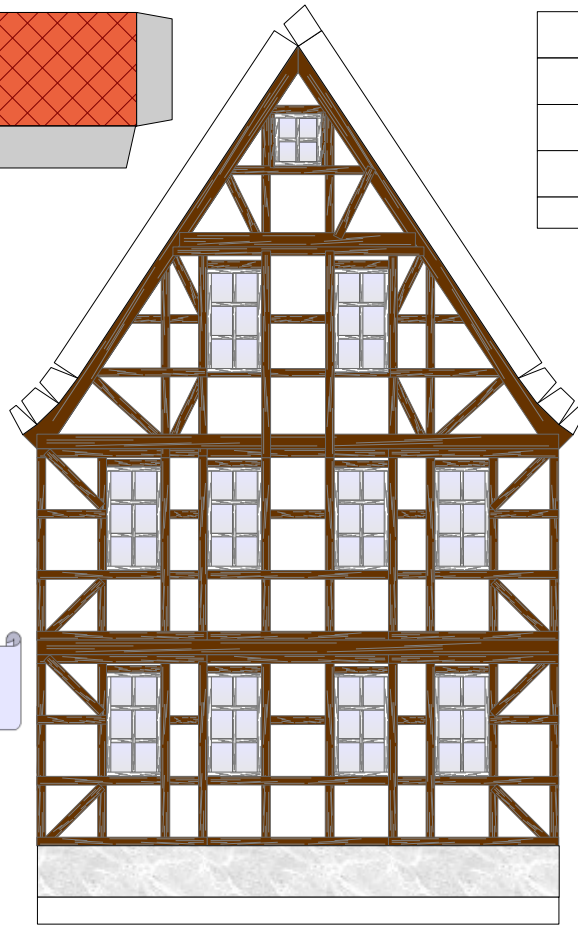

Copyright 2006-2015 Boris Voigt, Berlin-Hohenschönhausen
© bestimmte Rechte vorbehalten
Sie sind nicht berechtigt, Veränderungen in diesem Bastelbogen vorzunehmen.
Ein Verkauf dieses Bastelbogens wird hiermit untersagt.
Die kostenlose Weitergabe dieses Bastelbogens ist erlaubt.