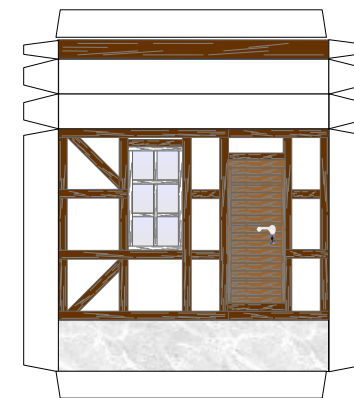

Bastelbogen Nr. 603a

großes Gesindehaus

Copyright 2006-2015 Boris Voigt, Berlin-Hohenschönhausen
© bestimmte Rechte vorbehalten
Sie sind nicht berechtigt, Veränderungen in
diesem Bastelbogen vorzunehmen.
Ein Verkauf dieses Bastelbogens wird hiermit untersagt.
Die kostenlose Weitergabe dieses Bastelbogens ist erlaubt.

Seite 3

PBB 2015

Projekt Bastelbogen

www.projekt-bastelbogen.de