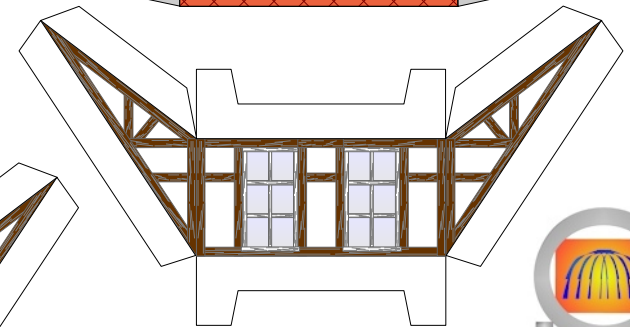

Bastelbogen Nr. 603a

großes Gesindehaus

PBB 2015

Projekt Bastelbogen

www.projekt-bastelbogen.de