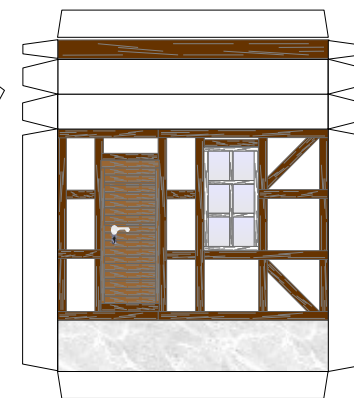

Bastelbogen Nr. 603a

großes Gesindehaus

Copyright 2006-2015 Boris Voigt, Berlin-Hohenschönhausen
© bestimmte Rechte vorbehalten
Sie sind nicht berechtigt, Veränderungen in
diesem Bastelbogen vorzunehmen.
Ein Verkauf dieses Bastelbogens wird hiermit untersagt.
Die kostenlose Weitergabe dieses Bastelbogens ist erlaubt.

Seite 3

PBB 2015

Projekt Bastelbogen

www.projekt-bastelbogen.de