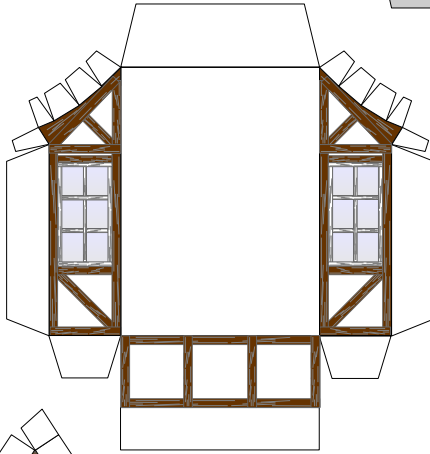

Bastelbogen Nr. 603a

großes Gesindehaus

Projekt Bastelbogen
www.projekt-bastelbogen.de