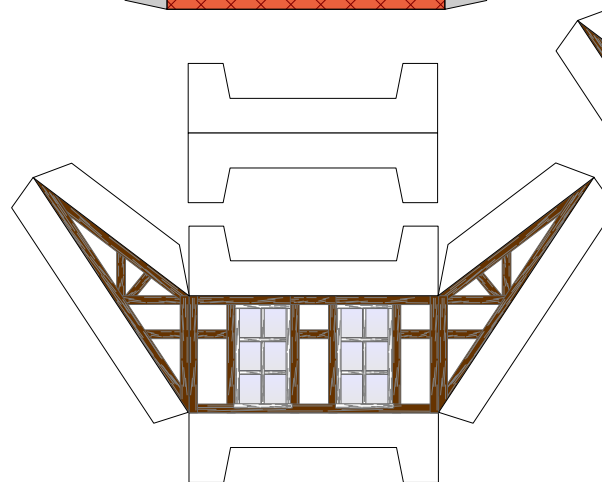

Bastelbogen Nr. 603a

großes Gesindehaus

PBB 2015

Projekt Bastelbogen

www.projekt-bastelbogen.de