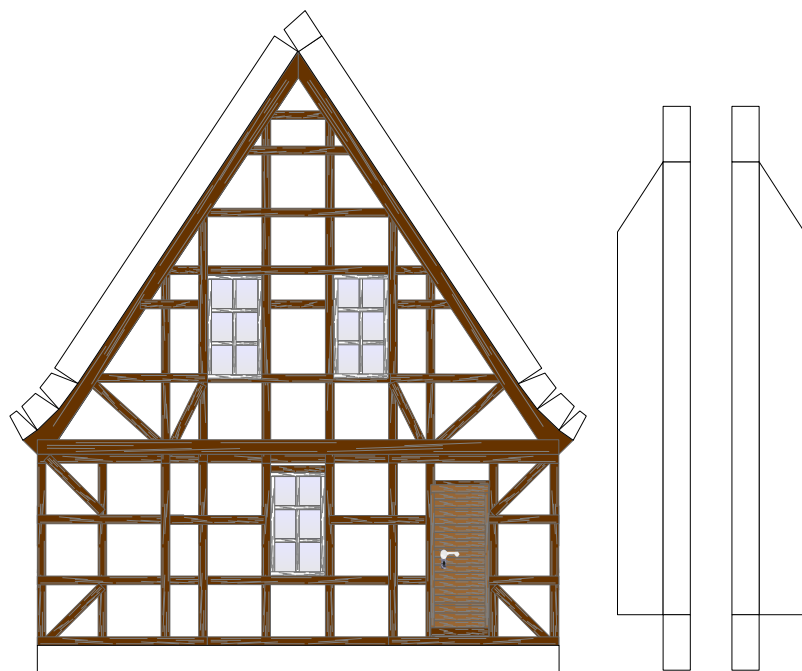

# Bastelbogen Nr. 603a

## Gesindehaus

Länge x Breite : 10 cm x 7,8 cm

Höhe : 8,3 cm

Schwierigkeit: S4, mittelschwer

## Gesindehaus