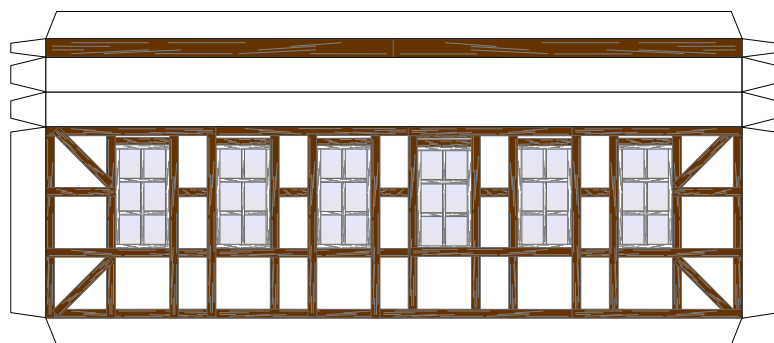

Bastelbogen Nr. 603a

Gesindehaus