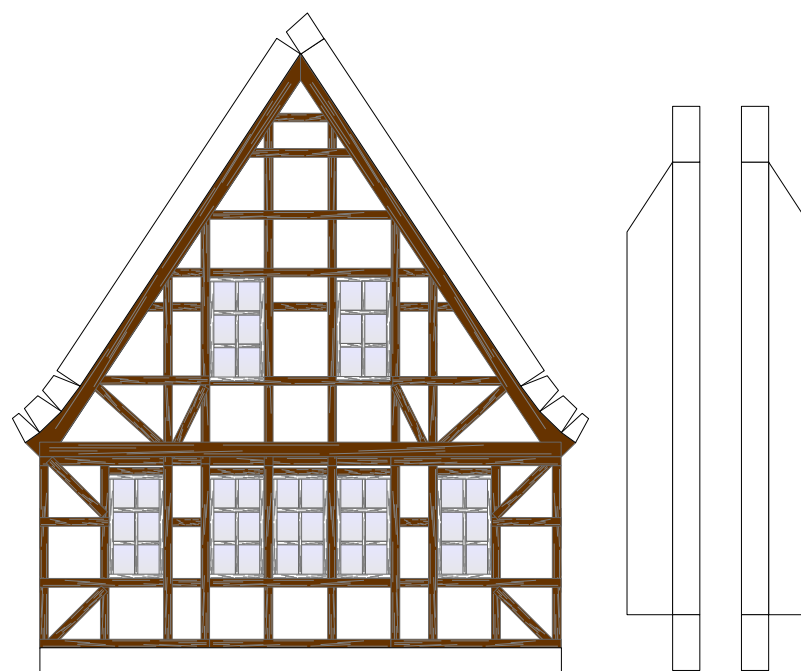

# Bastelbogen Nr. 603a

## Gesindehaus

Länge x Breite : 10 cm x 7,8 cm

Höhe : 8,3 cm

Schwierigkeit: S4, mittelschwer

## Gesindehaus