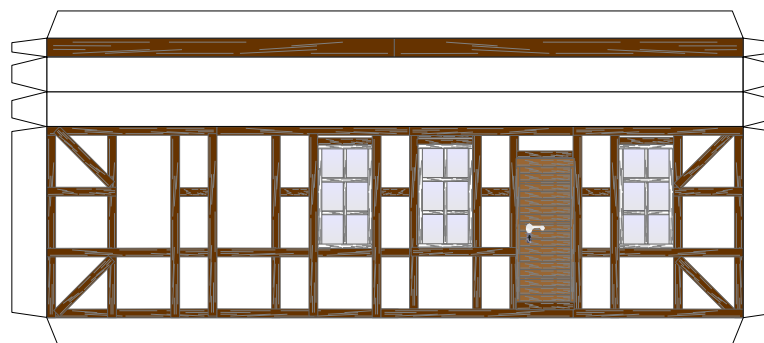

Bastelbogen Nr. 603a

Gesindehaus