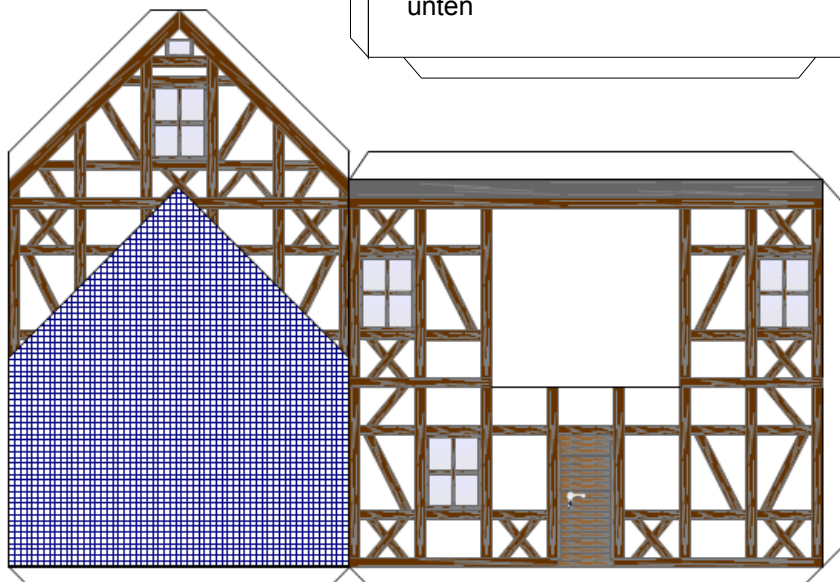

Bastelbogen Nr. 601j

Schneiderhaus M1:100

Schwierigkeit: S4, mittelschwer

Copyright 2006-2014 Boris Voigt, Berlin-Hohenschönhausen © bestimmte Rechte vorbehalten
Sie sind nicht berechtigt, Veränderungen in diesen Bastelbogen vorzunehmen.
Ein Verkauf dieses Bastelbogens wird hiermit untersagt. Die kostenlose Weitergabe dieses Bastelbogens ist erlaubt.