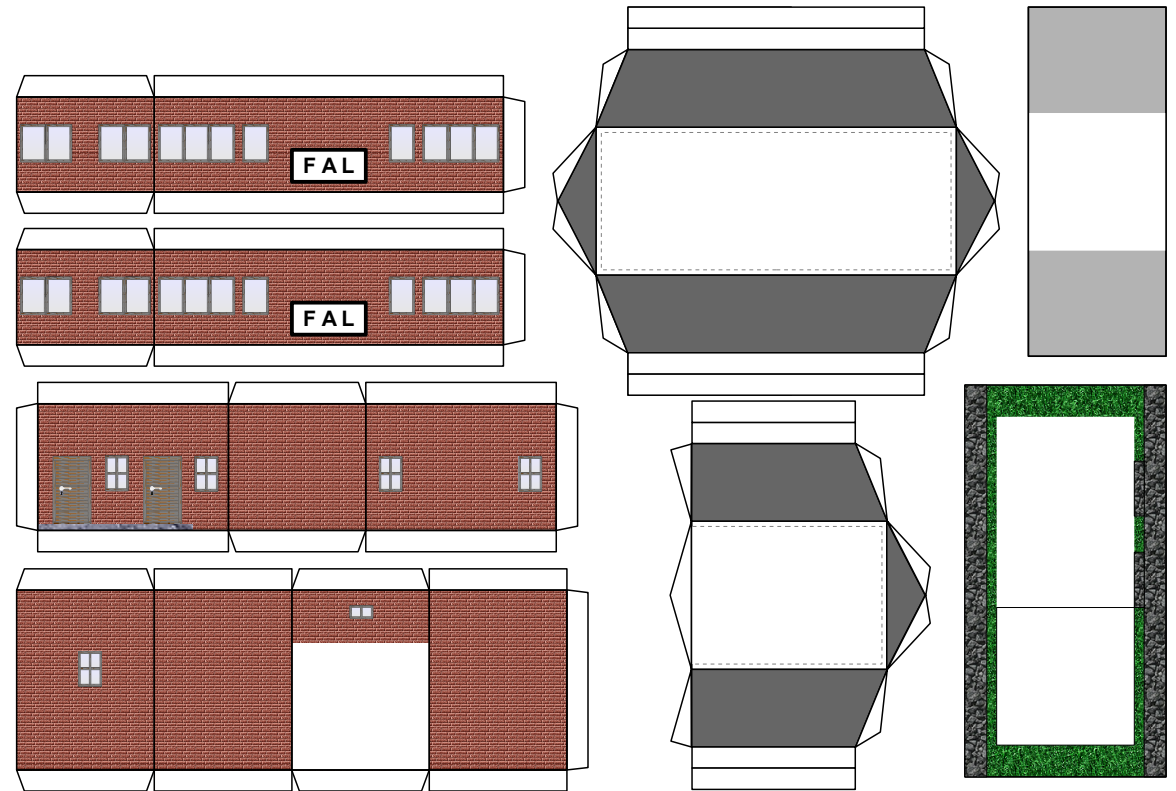

Bastelbogen Nr. 781a

Z - Stellwerk FAL

Länge x Breite : 4,5 cm x 4,8 cm

Höhe : 4,2 cm

Maßstab M1:220

Schwierigkeit: S3, mittelschwer