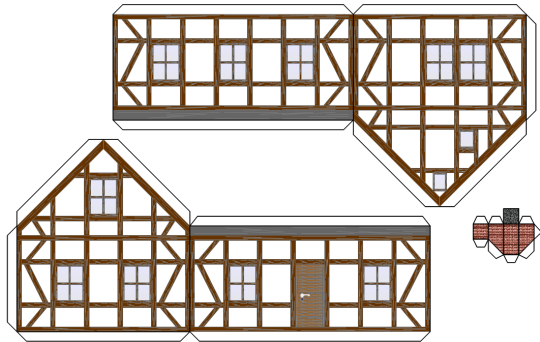

# Bastelbogen Nr. 620d

## Z - kleines Fachwerkhaus M 1:220

Schwierigkeit: S2, leicht

L x B x H: 3,3 cm x 2,5 cm x 2,7 cm

PBB 2008

Copyright 2006-2008 Boris Voigt, Berlin-Hohenschönhausen  
© bestimmte Rechte vorbehalten

Sie sind nicht berechtigt, Veränderungen in diesen Bastelbogen vorzunehmen.