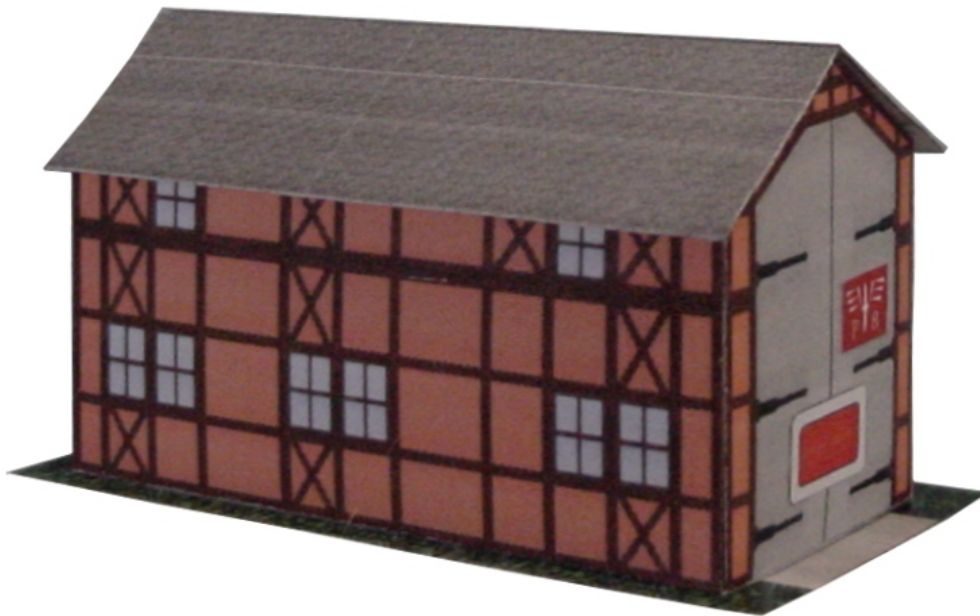

# Bastelbogen Nr. 616b M1:220

## Z - kleiner Lokschuppen

Länge x Breite : 5 cm x 3 cm

Höhe : 3,1 cm

Maßstab : 1 : 220

Seiten : 1

Anzahl der Teile: 7

Schwierigkeit: S3, mittel

Copyright 2006-2013 Boris Voigt, Berlin-Hohenschönhausen  
© bestimmte Rechte vorbehalten  
Sie sind nicht berechtigt, Veränderungen in  
diesem Bastelbogen vorzunehmen.  
Ein Verkauf dieses Bastelbogens wird hiermit untersagt.  
Die kostenlose Weitergabe dieses Bastelbogens ist erlaubt.