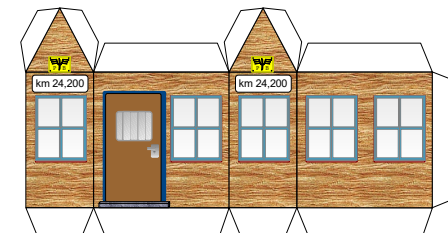

Bastelbogen Nr. 782f

N - Streckenhaus

Schwierigkeit: S2, leicht

Länge x Breite: 2,2 cm x 1,1 cm
Höhe : 2,7 cm

Maßstab M1:160

Projekt Bastelbogen
www.projekt-bastelbogen.de