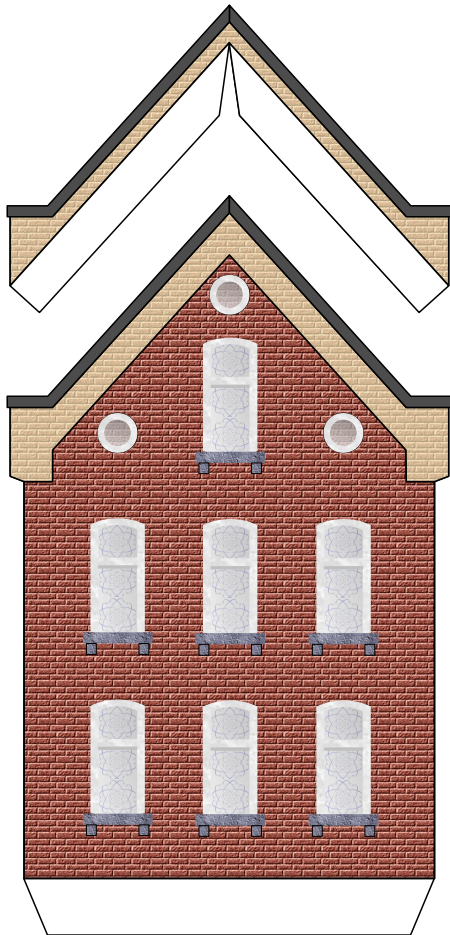

Bastelbogen Nr. 702a

N - Altstadtthaus

Version 2.0

Seite 2

PBB 2018

Projekt Bastelbogen

www.projekt-bastelbogen.de