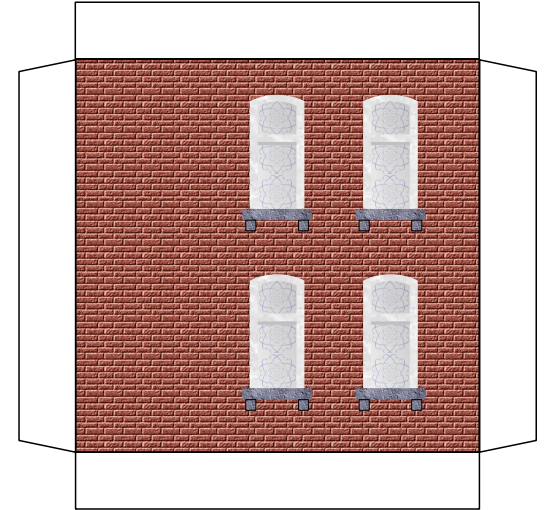

Bastelbogen Nr. 702a

N - Altstadtthaus

Version 2.0

Seite 2

PBB 2018

Projekt Bastelbogen

www.projekt-bastelbogen.de