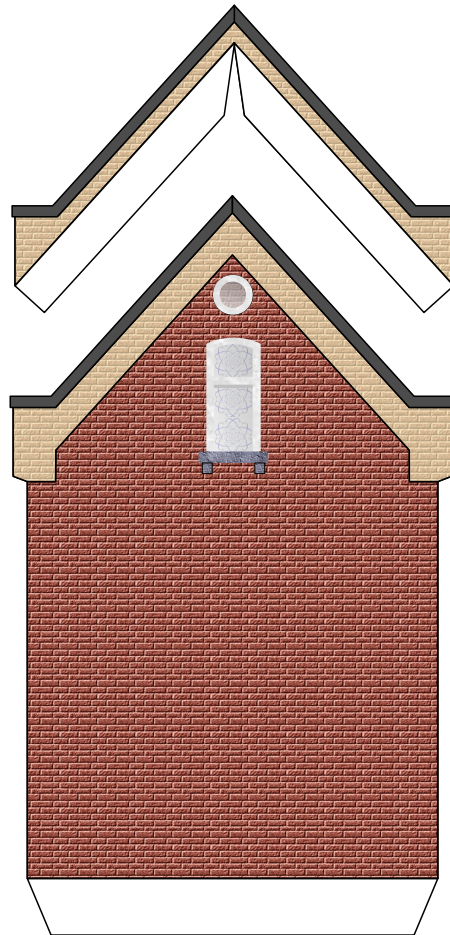

Bastelbogen Nr. 702a

N - Altstadtthaus

Version 2.0

Seite 2

PBB 2018

Projekt Bastelbogen

www.projekt-bastelbogen.de