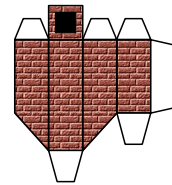

Seite 2

PBB 2018

Projekt Bastelbogen

www.projekt-bastelbogen.de