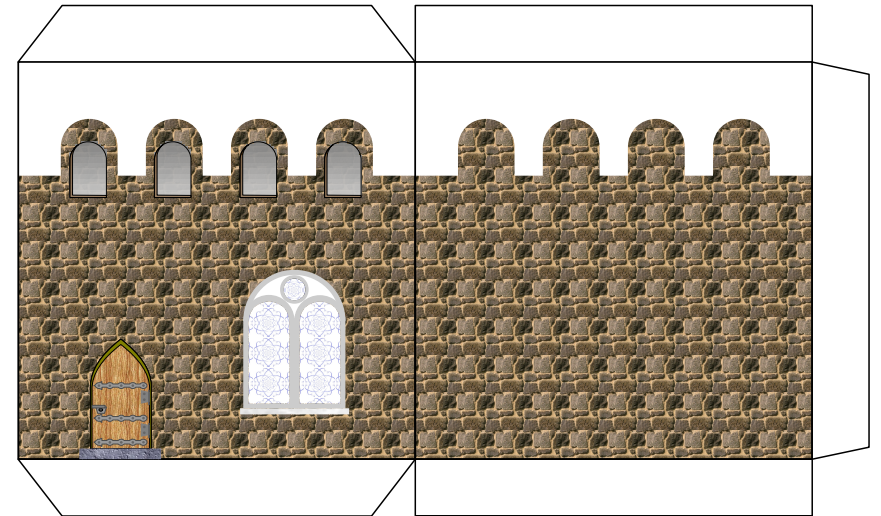

Bastelbogen Nr. 702a

N - Altstadthaus

Länge x Breite : 5,6 cm x 5,6 cm

Höhe : 7 cm

Maßstab M1:160 (Spur N)

geeignet für 120g Papier

Schwierigkeit: S3, mittel

• PBB 2018 •

Projekt Bastelbogen

www.projekt-bastelbogen.de