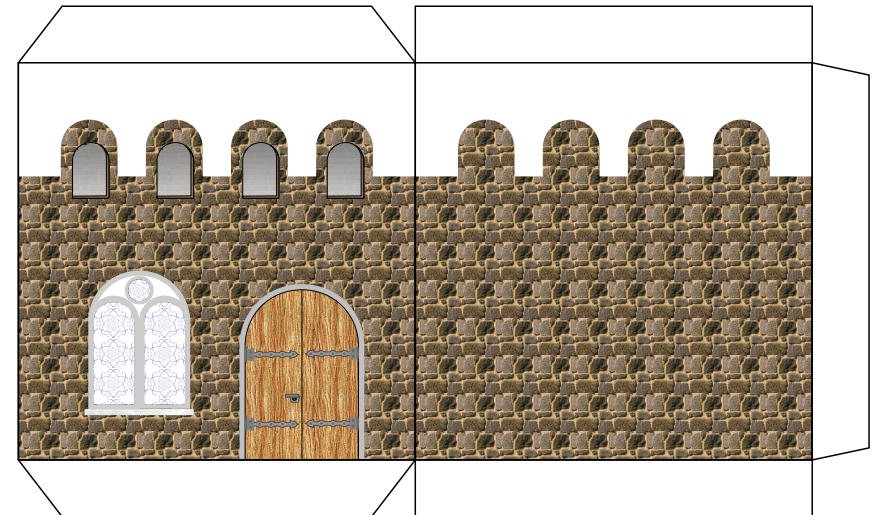

Bastelbogen Nr. 702a

N - Altstadthaus

Länge x Breite : 5,6 cm x 5,6 cm

Höhe : 7 cm

Maßstab M1:160 (Spur N)

geeignet für 120g Papier

Schwierigkeit: S3, mittel

• PBB 2018 •

Projekt Bastelbogen

www.projekt-bastelbogen.de