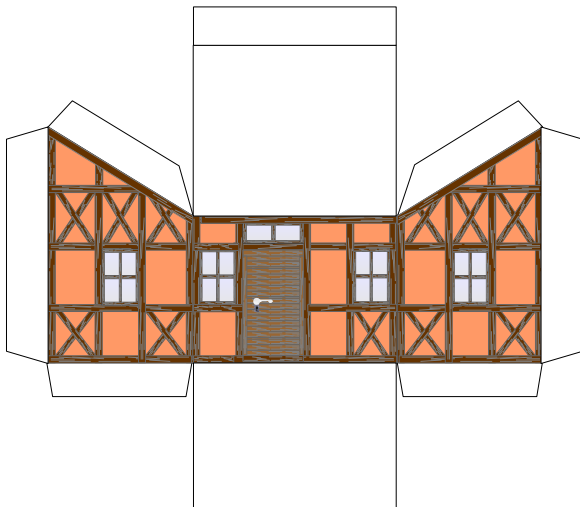

Bastelbogen Nr. 616d

N - Lokleitung

Lokleitung

Lokleitung

PBB 2014

Projekt Bastelbogen

www.projekt-bastelbogen.de

Copyright 2006-2014 Boris Voigt, Berlin-Hohenschönhausen
© bestimmte Rechte vorbehalten
Sie sind nicht berechtigt, Veränderungen in
diesem Bastelbogen vorzunehmen.
Ein Verkauf dieses Bastelbogens wird hiermit untersagt.
Die kostenlose Weitergabe dieses Bastelbogens ist erlaubt.