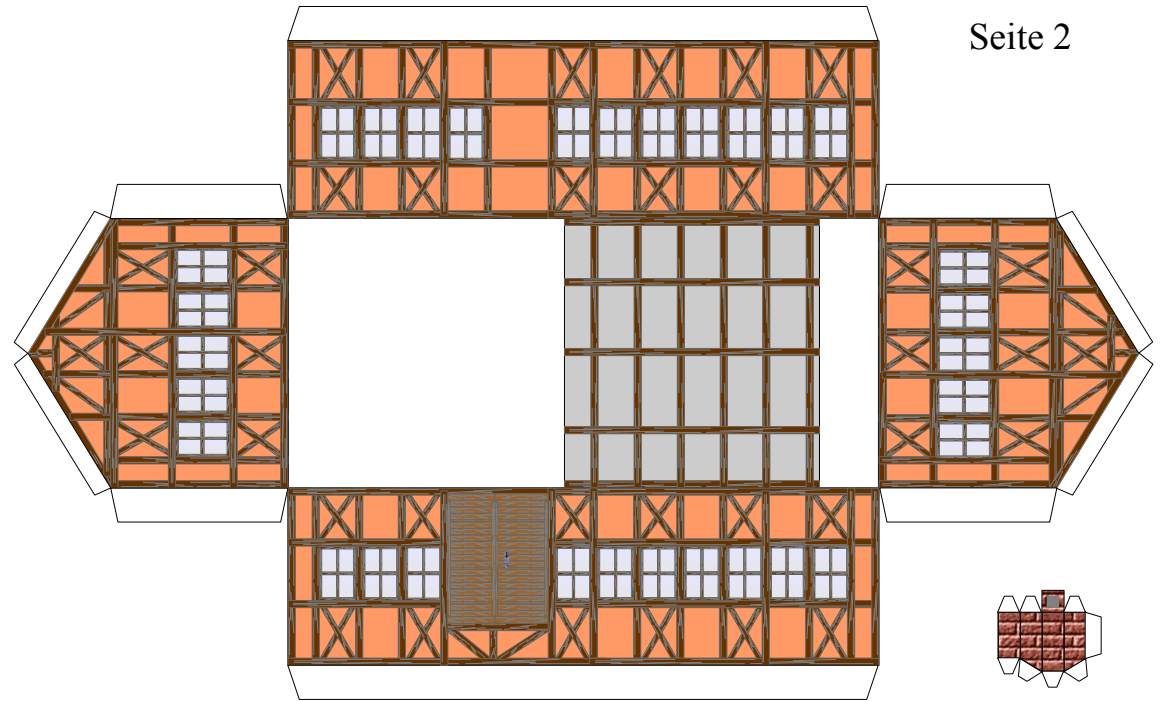

Bastelbogen Nr. 616d

N - Lokleitung

Lokleitung

Lokleitung

PBB 2014

Projekt Bastelbogen

www.projekt-bastelbogen.de

Copyright 2006-2014 Boris Voigt, Berlin-Hohenschönhausen
© bestimmte Rechte vorbehalten
Sie sind nicht berechtigt, Veränderungen in
diesem Bastelbogen vorzunehmen.
Ein Verkauf dieses Bastelbogens wird hiermit untersagt.
Die kostenlose Weitergabe dieses Bastelbogens ist erlaubt.