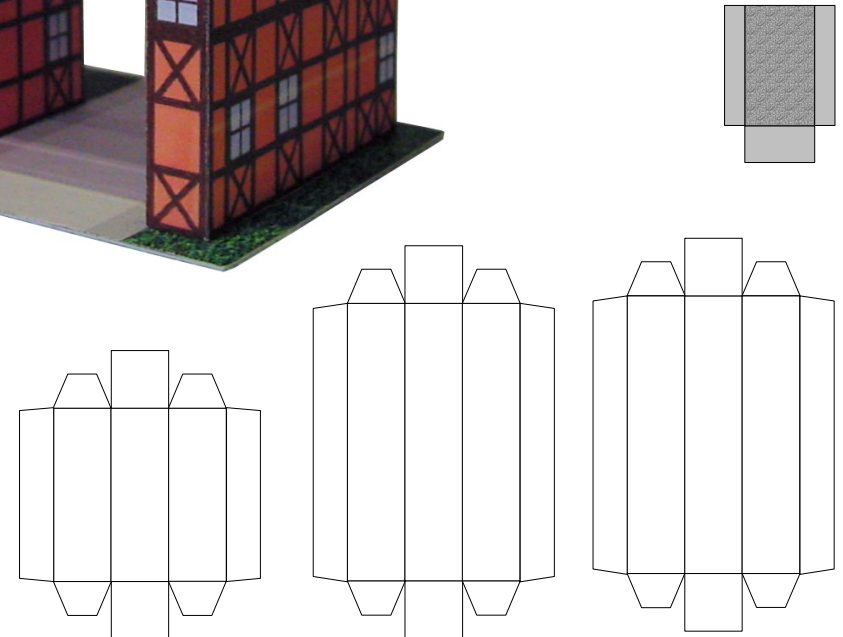

# Bastelbogen Nr. 616d

## N - Lokleitung

Länge x Breite : 10,7 cm x 5,2 cm

Höhe : 7,5 cm

Maßstab : 1 : 160

Seiten : 2

Anzahl der Teile: 23

*Schwierigkeit: S4, mittelschwer*

Copyright 2006-2014 Boris Voigt, Berlin-Hohenschönhausen © bestimmte Rechte vorbehalten  
Sie sind nicht berechtigt, Veränderungen in diesem Bastelbogen vorzunehmen.  
Ein Verkauf dieses Bastelbogens wird hiermit untersagt. Die kostenlose Weitergabe dieses Bastelbogens ist erlaubt.