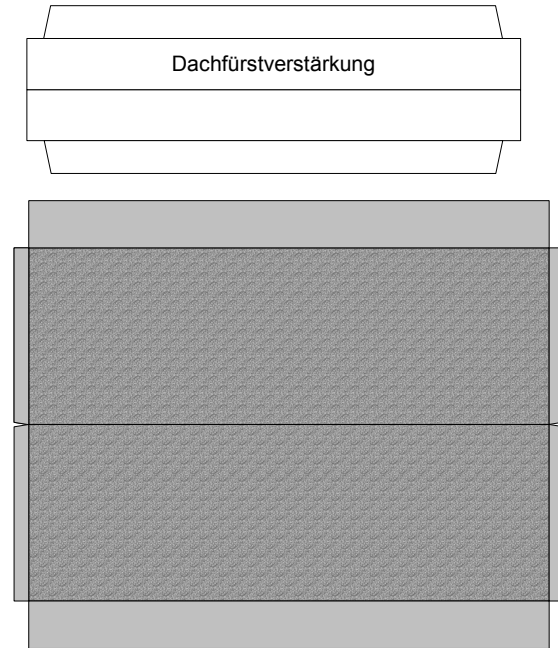

## N - kleiner Lokschuppen

**Version 1.1a**

Länge x Breite : 6,8 cm x 4,0 cm

Höhe : 4,8 cm

Maßstab : 1 : 160

Seiten : 1

Anzahl der Teile: 14

Schwierigkeit: S4, mittelschwer