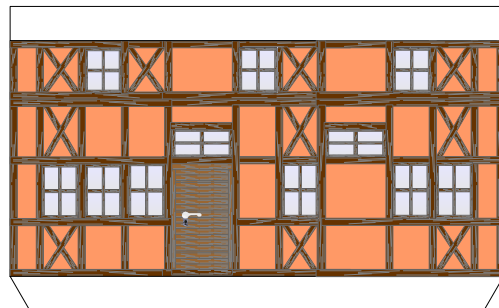

## N - kleiner Lokschuppen

**Version 1.1a**

Länge x Breite : 6,8 cm x 4,0 cm

Höhe : 4,8 cm

Maßstab : 1 : 160

Seiten : 1

Anzahl der Teile: 14

Schwierigkeit: S4, mittelschwer