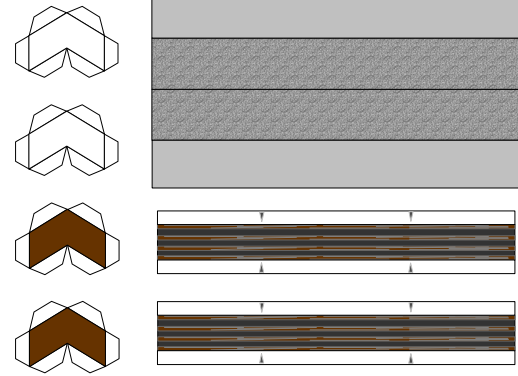

## N - kleiner Lokschuppen

**Version 1.1a**

Länge x Breite : 6,8 cm x 4,0 cm

Höhe : 4,8 cm

Maßstab : 1 : 160

Seiten : 1

Anzahl der Teile: 14

Schwierigkeit: S4, mittelschwer