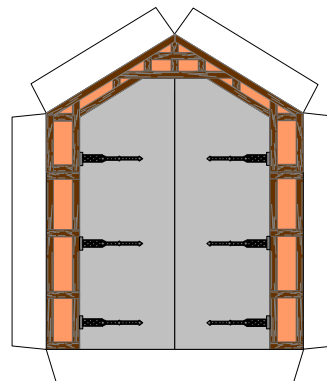

# Bastelbogen Nr. 616b

## N - kleiner Lokschuppen

**Version 1.1a**

Länge x Breite : 6,8 cm x 4,0 cm

Höhe : 4,8 cm

Maßstab : 1 : 160

Seiten : 1

Anzahl der Teile: 14

Schwierigkeit: S4, mittelschwer