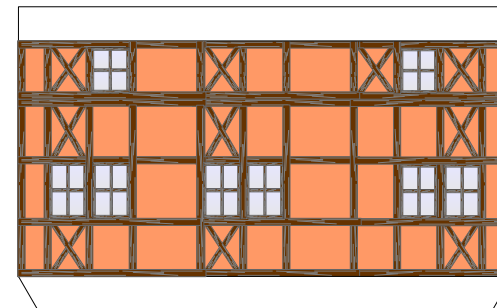

## N - kleiner Lokschuppen

**Version 1.1a**

Länge x Breite : 6,8 cm x 4,0 cm

Höhe : 4,8 cm

Maßstab : 1 : 160

Seiten : 1

Anzahl der Teile: 14

Schwierigkeit: S4, mittelschwer