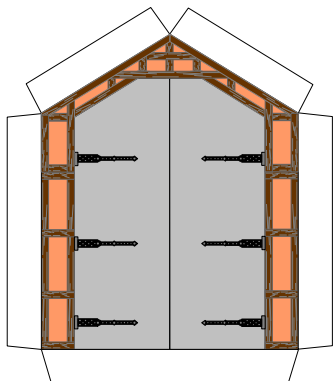

# Bastelbogen Nr. 616b

## N - kleiner Lokschuppen

**Version 1.1a**

Länge x Breite : 6,8 cm x 4,0 cm

Höhe : 4,8 cm

Maßstab : 1 : 160

Seiten : 1

Anzahl der Teile: 14

Schwierigkeit: S4, mittelschwer