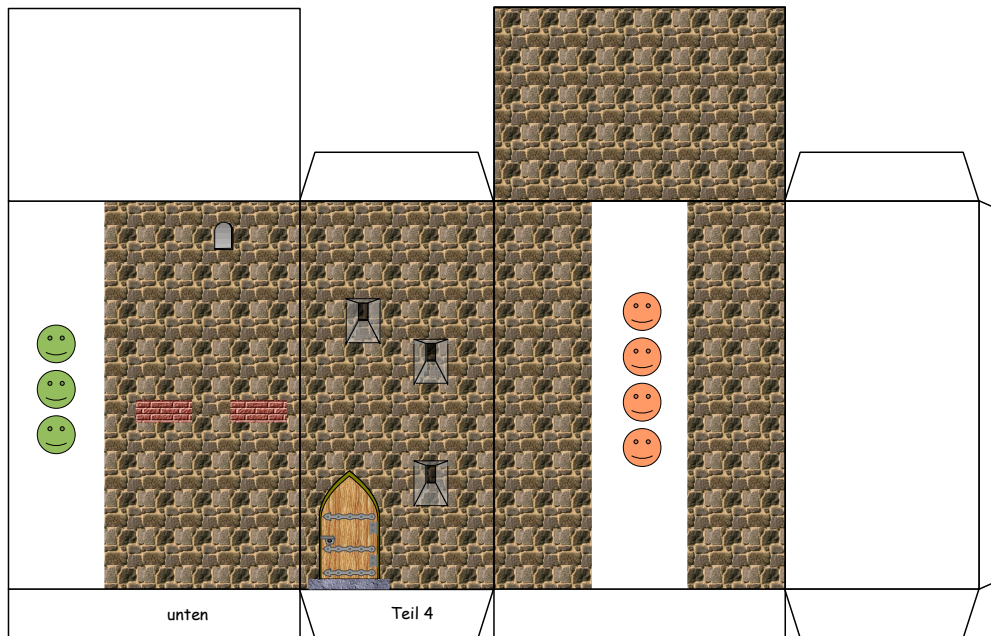

Bastelbogen Nr. 751t

Version 1.2

Seite 1

TT - altes Wieckhaus

Länge x Breite: 10,5 cm x 3,9 cm

Höhe : 8,8 cm

Seiten : 3

Anzahl der Teile: 12

Schwierigkeit: S4, mittelschwer

Maßstab M1:120 (Spur TT)

Teil 7

Teil 12

Teil 8

Teil 9

Teil 11

Teil 10