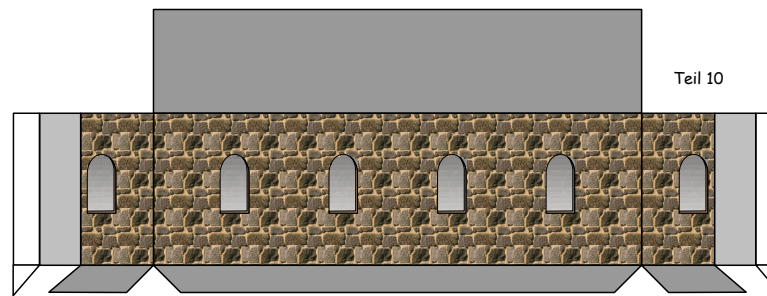

Bastelbogen Nr. 751t

Version 1.2

Seite 1

TT - altes Wieckhaus

Länge x Breite: 10,5 cm x 3,9 cm

Höhe : 8,8 cm

Seiten : 3

Anzahl der Teile: 12

Schwierigkeit: S4, mittelschwer

Maßstab M1:120 (Spur TT)

Teil 7

Teil 12

Teil 8

Teil 9

Teil 11

Teil 10