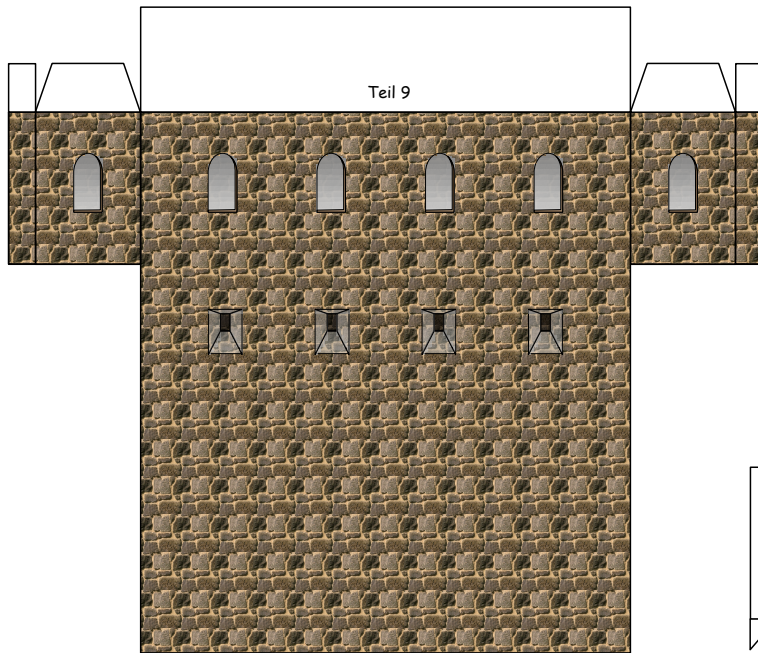

Bastelbogen Nr. 751t

Version 1.2

Seite 1

TT - altes Wieckhaus

Länge x Breite: 10,5 cm x 3,9 cm

Höhe : 8,8 cm

Seiten : 3

Anzahl der Teile: 12

Schwierigkeit: S4, mittelschwer

Maßstab M1:120 (Spur TT)

Teil 7

Teil 12

Teil 8

Teil 9

Teil 11

Teil 10