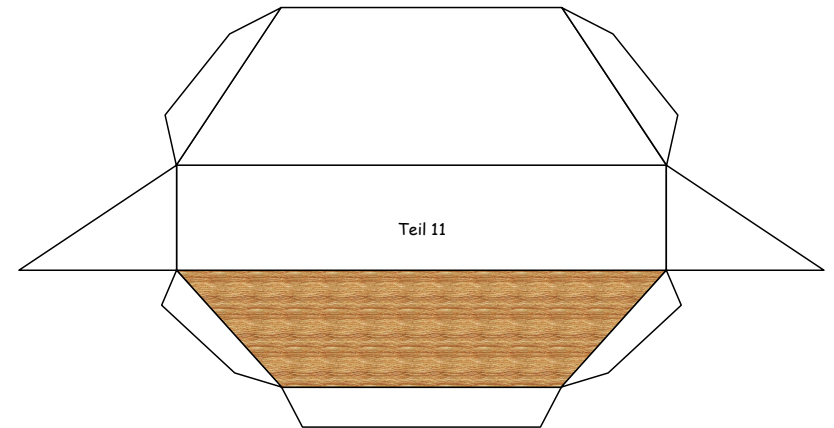

Bastelbogen Nr. 751t

Version 1.2

Seite 1

TT - altes Wieckhaus

Länge x Breite: 10,5 cm x 3,9 cm

Höhe : 8,8 cm

Seiten : 3

Anzahl der Teile: 12

Schwierigkeit: S4, mittelschwer

Maßstab M1:120 (Spur TT)

Teil 7

Teil 12

Teil 8

Teil 9

Teil 11

Teil 10