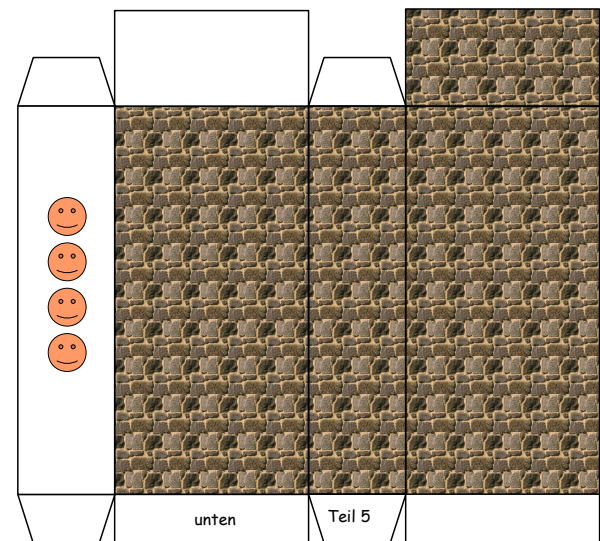

Bastelbogen Nr. 751t

Version 1.2

Seite 1

TT - altes Wieckhaus

Länge x Breite: 10,5 cm x 3,9 cm

Höhe : 8,8 cm

Seiten : 3

Anzahl der Teile: 12

Schwierigkeit: S4, mittelschwer

Maßstab M1:120 (Spur TT)

Teil 7

Teil 12

Teil 8

Teil 9

Teil 11

Teil 10