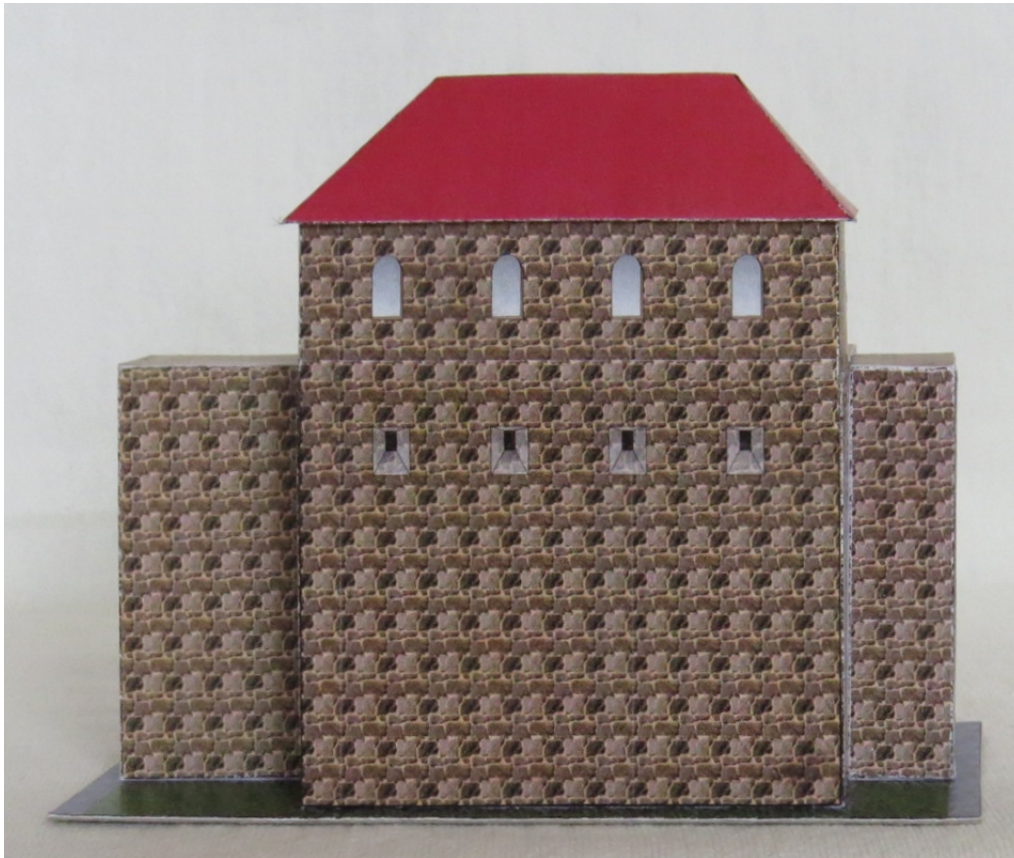

Bastelbogen Nr. 751t

Version 1.2

Seite 1

TT - altes Wieckhaus

Länge x Breite: 10,5 cm x 3,9 cm

Höhe : 8,8 cm

Seiten : 3

Anzahl der Teile: 12

Schwierigkeit: S4, mittelschwer

Maßstab M1:120 (Spur TT)

Teil 7

Teil 12

Teil 8

Teil 9

Teil 11

Teil 10