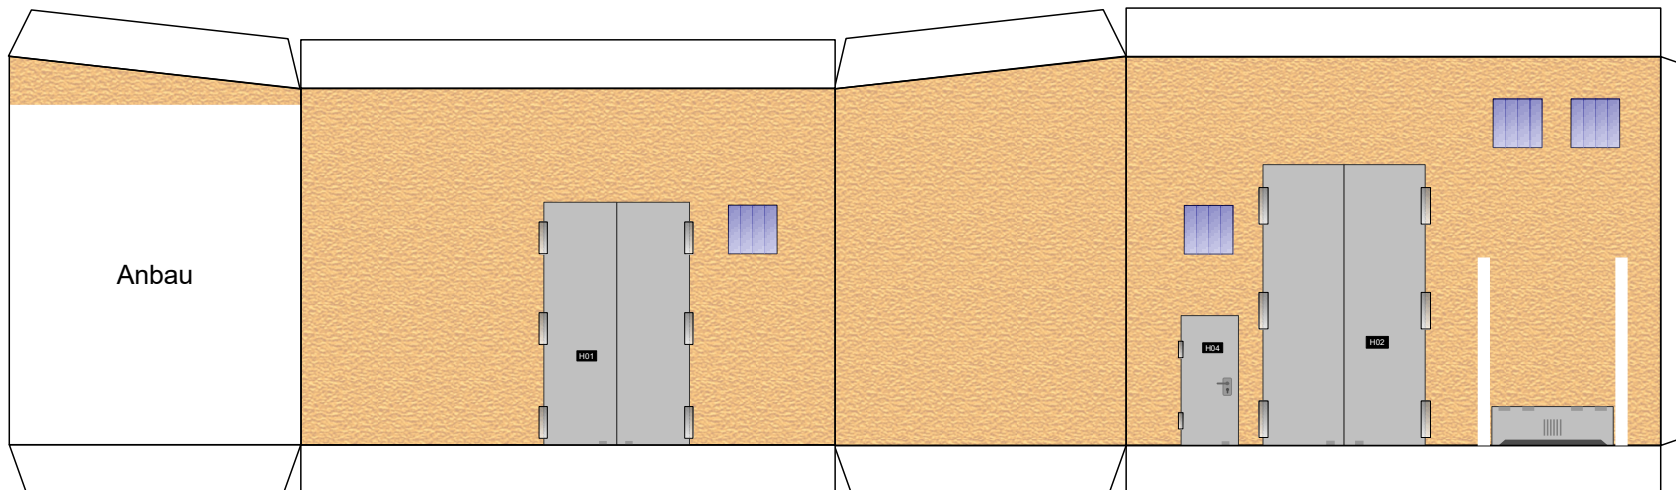

Copyright 2006-2017 Boris Voigt, Berlin-Hohenschönhausen © bestimmte Rechte vorbehalten
Sie sind nicht berechtigt, Veränderungen in diesem Bastelbogen vorzunehmen.
Ein Verkauf dieses Bastelbogens wird hiermit untersagt. Die kostenlose Weitergabe dieses Bastelbogens ist erlaubt.