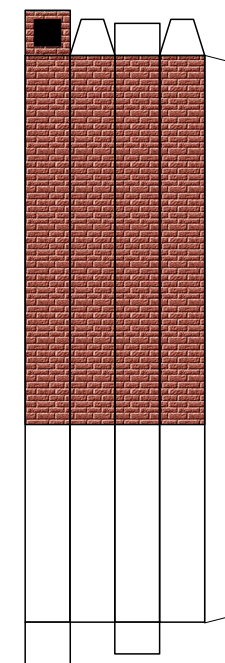

Bastelbogen Nr. 723g

TT - Heizhaus

Seite 1

Länge x Breite: 9,4 cm x 8 cm
Höhe : 7,5 cm

Maßstab M1:120

Schwierigkeit: S4, mittelschwer

Projekt Bastelbogen

www.projekt-bastelbogen.de

Bastelbogen Nr. 723g

TT - Heizhaus

Seite 2

Copyright 2006-2017 Boris Voigt, Berlin-Hohenschönhausen © bestimmte Rechte vorbehalten
Sie sind nicht berechtigt, Veränderungen in diesem Bastelbogen vorzunehmen.
Ein Verkauf dieses Bastelbogens wird hiermit untersagt. Die kostenlose Weitergabe dieses Bastelbogens ist erlaubt.