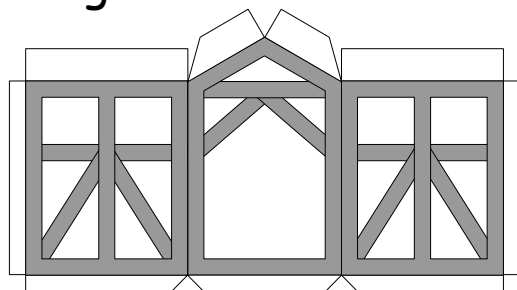

Bastelbogen Nr. 723g

TT - Heizhaus

Seite 2