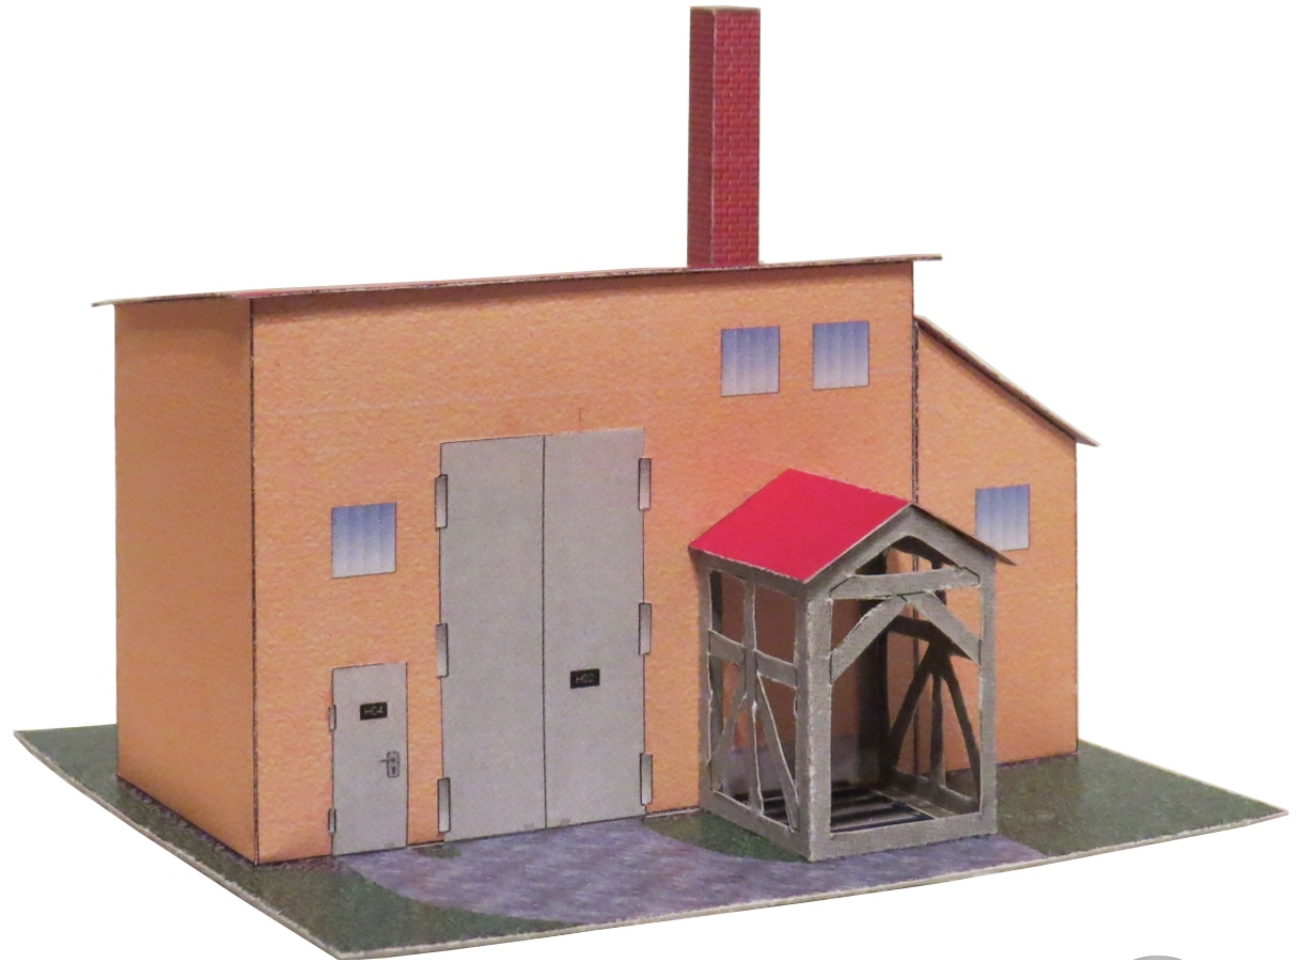

Bastelbogen Nr. 723g

TT - Heizhaus

Seite 1

Länge x Breite: 9,4 cm x 8 cm
Höhe : 7,5 cm

Maßstab M1:120

Schwierigkeit: S4, mittelschwer

Projekt Bastelbogen

www.projekt-bastelbogen.de

Bastelbogen Nr. 723g

TT - Heizhaus

Seite 2

Copyright 2006-2017 Boris Voigt, Berlin-Hohenschönhausen © bestimmte Rechte vorbehalten
Sie sind nicht berechtigt, Veränderungen in diesem Bastelbogen vorzunehmen.
Ein Verkauf dieses Bastelbogens wird hiermit untersagt. Die kostenlose Weitergabe dieses Bastelbogens ist erlaubt.