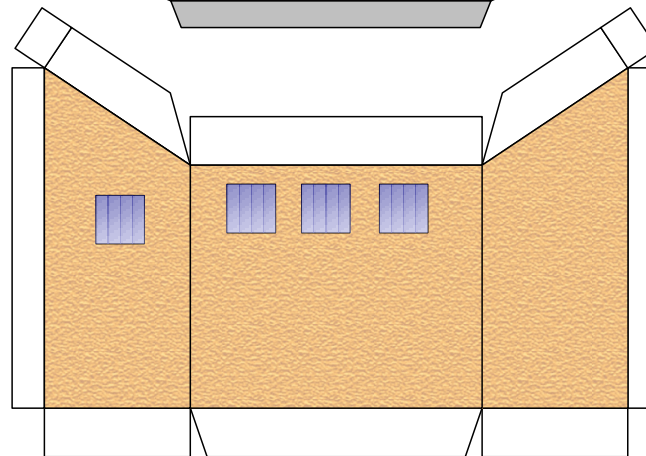

Bastelbogen Nr. 723g

TT - Heizhaus

Seite 2