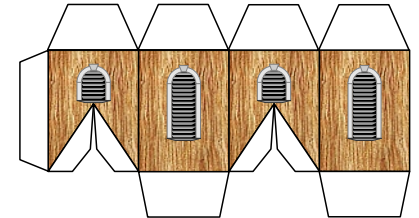

Bastelbogen Nr. 721c

TT - Kapelle

Länge x Breite: 7,2 cm x 2,8 cm

Höhe : 8,3 cm

Maßstab M1:120

Seite 1

- PBB 2017 -

Projekt Bastelbogen