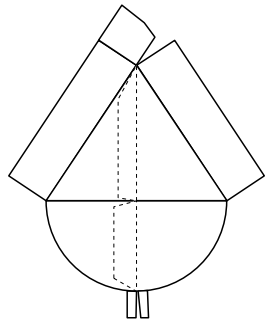

Bastelbogen Nr. 721c

TT - Kapelle

Länge x Breite: 7,2 cm x 2,8 cm

Höhe : 8,3 cm

Maßstab M1:120

Seite 1

- PBB 2017 -

Projekt Bastelbogen