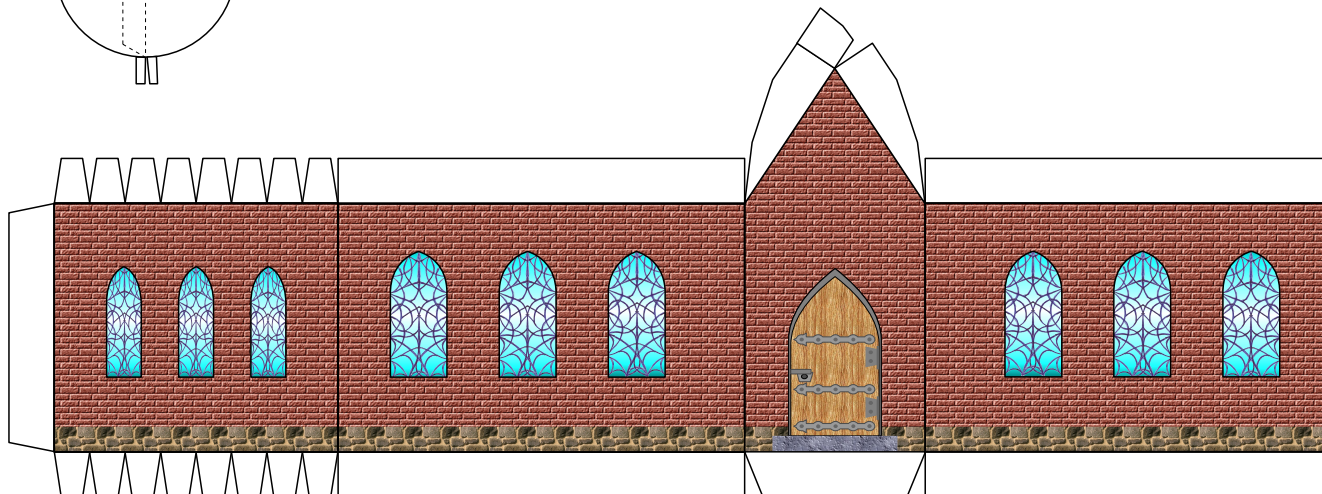

Bastelbogen Nr. 721c

TT - Kapelle

Länge x Breite: 7,2 cm x 2,8 cm

Höhe : 8,3 cm

Maßstab M1:120

Seite 1

- PBB 2017 -

Projekt Bastelbogen