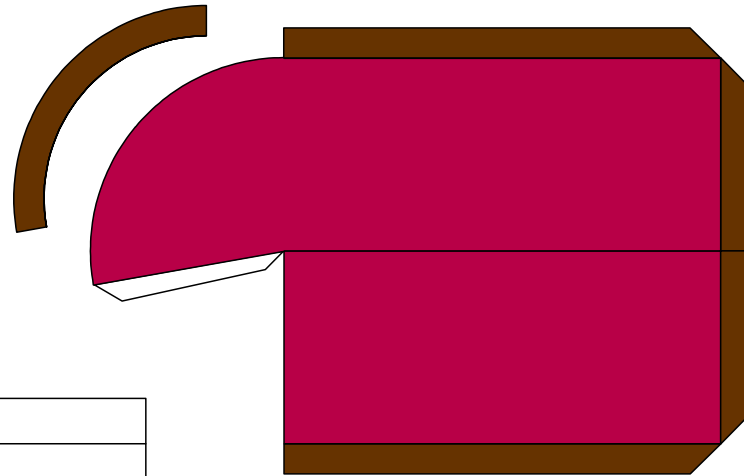

Bastelbogen Nr. 721c

TT - Kapelle

Länge x Breite: 7,2 cm x 2,8 cm

Höhe : 8,3 cm

Maßstab M1:120

Seite 1

- PBB 2017 -

Projekt Bastelbogen