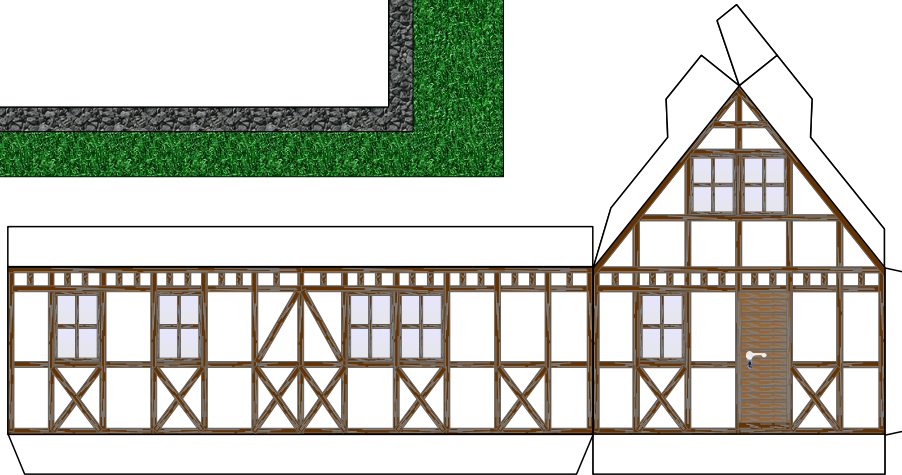

Bastelbogen Nr. 631a

TT - kleines Fachwerkhaus

Länge x Breite: 8,2 cm x 4,3 cm

Höhe : 5,3 cm

Maßstab M1:120

Schwierigkeit: S3, mittel

- PBB 2017 -

Projekt Bastelbogen