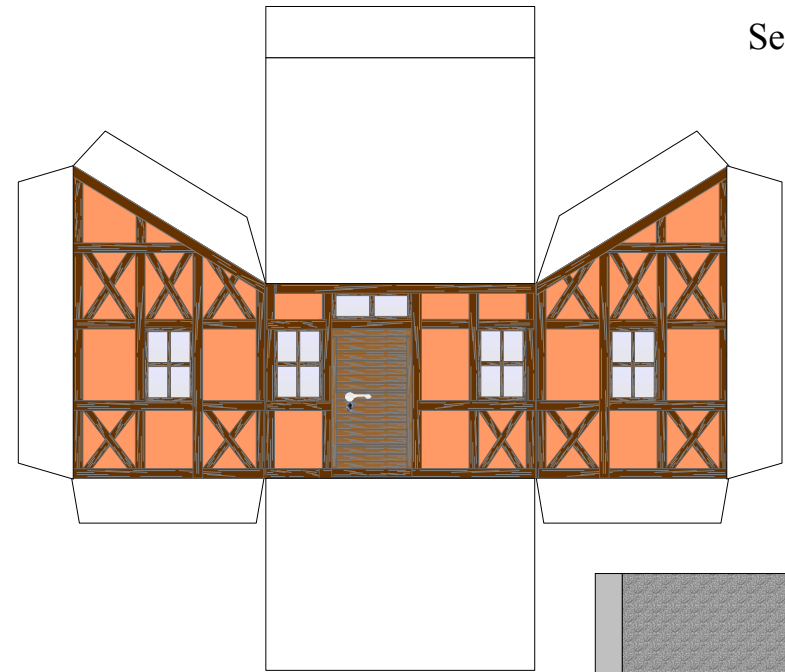

Bastelbogen Nr. 616d

TT - Lokleitung

PBB 2014

Projekt Bastelbogen

www.projekt-bastelbogen.de