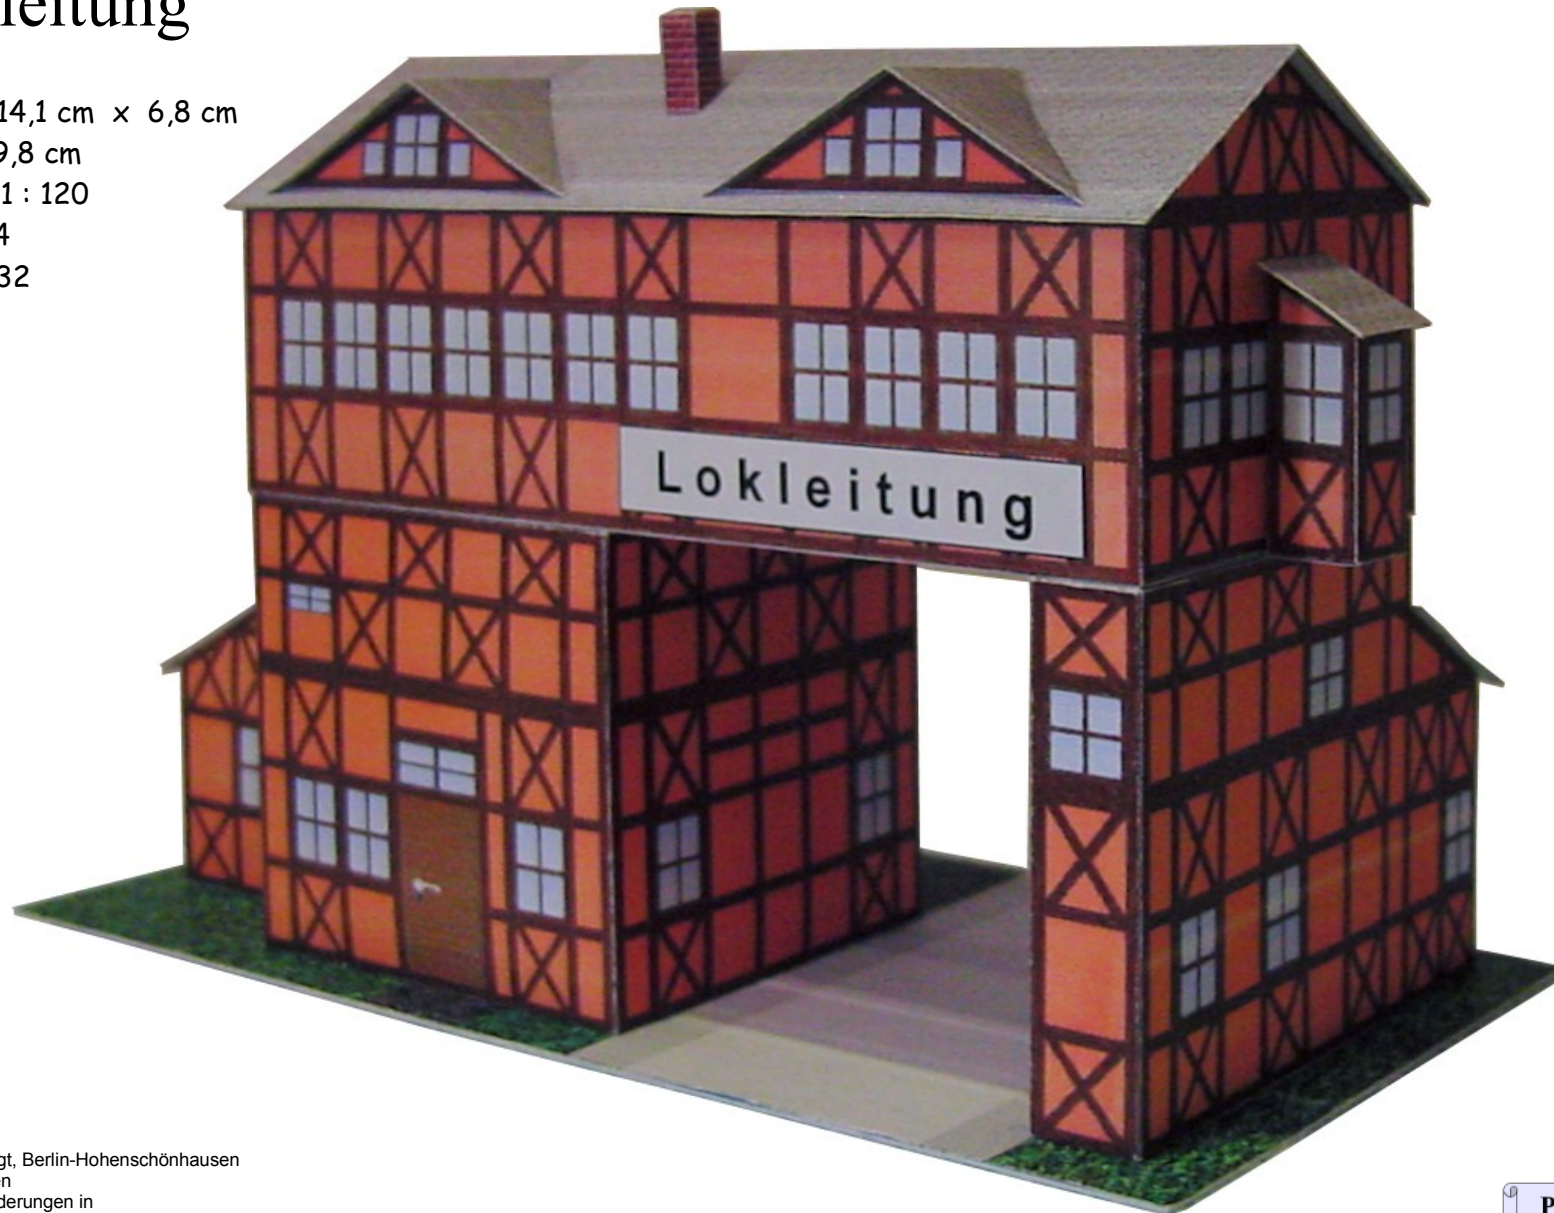

Bastelbogen Nr. 616d

Schwierigkeit: S4, mittelschwer

Seite 1

TT - Lokleitung

Länge x Breite : 14,1 cm x 6,8 cm

Höhe : 9,8 cm

Maßstab : 1 : 120

Seiten : 4

Anzahl der Teile: 32

Copyright 2006-2014 Boris Voigt, Berlin-Hohenschönhausen
© bestimmte Rechte vorbehalten
Sie sind nicht berechtigt, Veränderungen in
diesem Bastelbogen vorzunehmen.
Ein Verkauf dieses Bastelbogens wird hiermit untersagt.
Die kostenlose Weitergabe dieses Bastelbogens ist erlaubt.