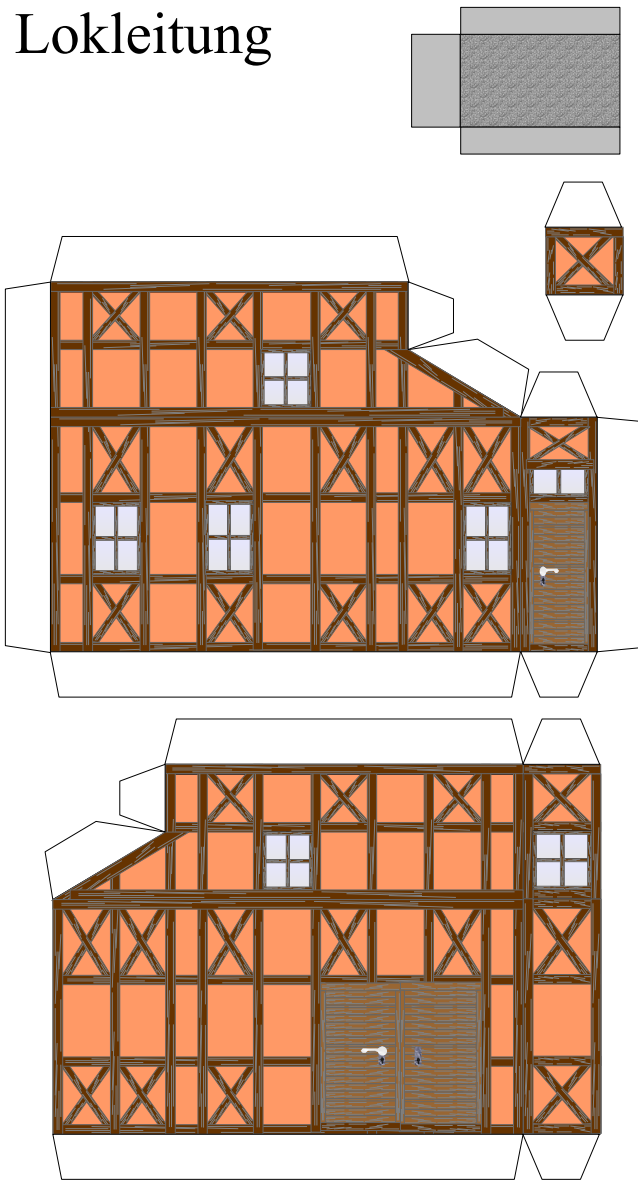

Bastelbogen Nr. 616d

Lokleitung

Lokleitung

Lokleitung

Projekt Bastelbogen
www.projekt-bastelbogen.de