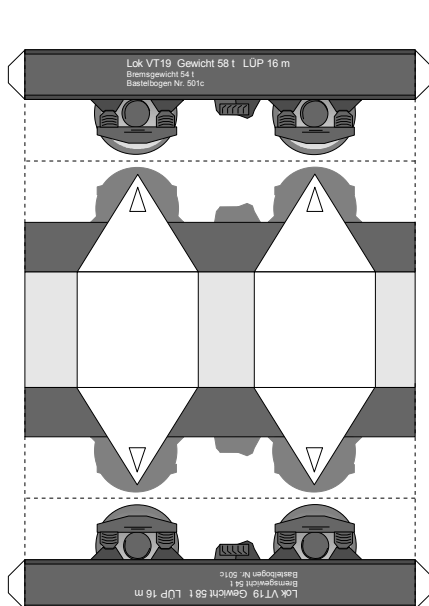

Bastelbogen Nr. 501d

Schwierigkeit: S4, mittelschwer

TT – Lok d15

Länge x Breite : 6,6 cm x 2,4 cm

Höhe : 3,8 cm

Maßstab : 1 : 120

Seiten : 1

Anzahl der Teile: 18