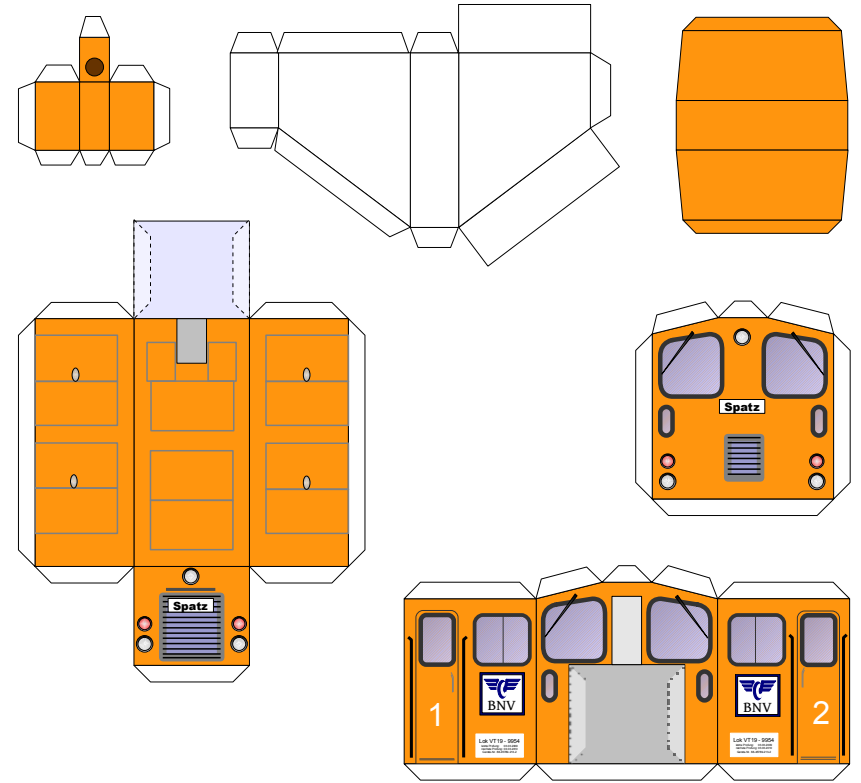

Bastelbogen Nr. 501d

Schwierigkeit: S4, mittelschwer

TT – Lok d15

Länge x Breite : 6,6 cm x 2,4 cm

Höhe : 3,8 cm

Maßstab : 1 : 120

Seiten : 1

Anzahl der Teile: 18