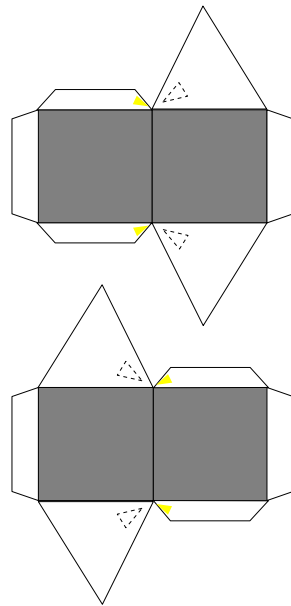

Bastelbogen Nr. 501d

Schwierigkeit: S4, mittelschwer

TT – Lok d15

Länge x Breite : 6,6 cm x 2,4 cm

Höhe : 3,8 cm

Maßstab : 1 : 120

Seiten : 1

Anzahl der Teile: 18