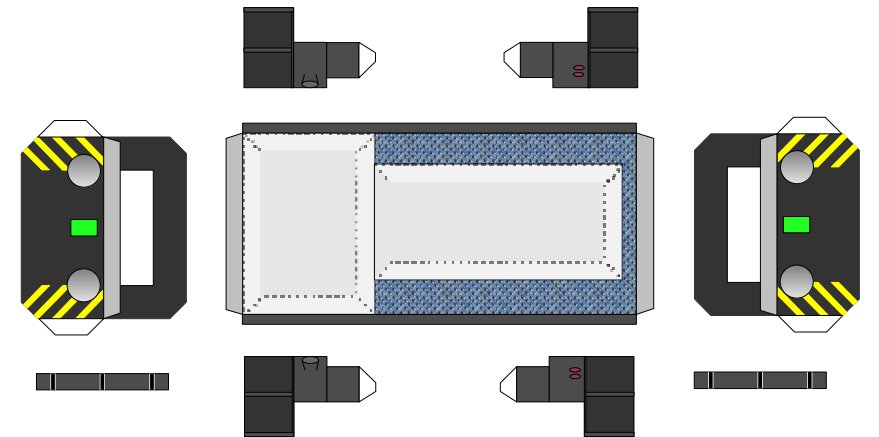

Bastelbogen Nr. 501d

Schwierigkeit: S4, mittelschwer

TT – Lok d15

Länge x Breite : 6,6 cm x 2,4 cm

Höhe : 3,8 cm

Maßstab : 1 : 120

Seiten : 1

Anzahl der Teile: 18