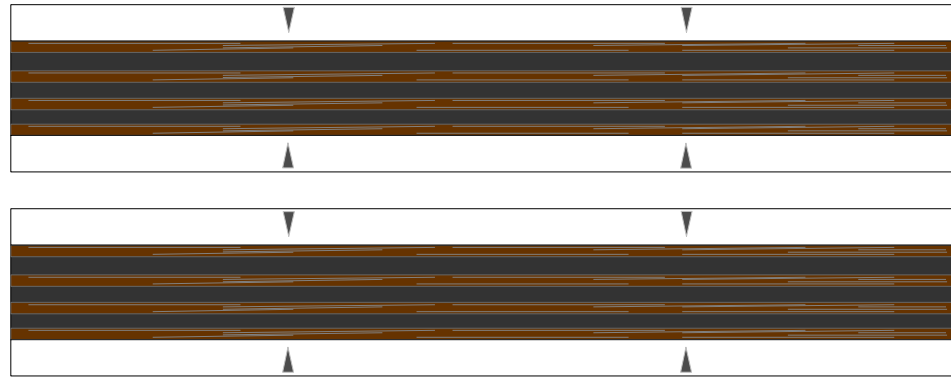

Bastelbogen Nr. 616b

Z0 – kleiner Lokschuppen

Schwierigkeit: S4, mittelschwer

Seite 1

Länge x Breite : 18,4 cm x 10,8 cm

Höhe : 12,6 cm

Maßstab : 1 : 60

Seiten : 5

Anzahl der Teile: 12

Bastelbogen Nr. 616b

Z0 – kleiner Lokschuppen

Bastelbogen Nr. 616b

Z0 – kleiner Lokschuppen

Projekt Bastelbogen
www.projekt-bastelbogen.de

Bastelbogen Nr. 616b

Z0 – kleiner Lokschuppen