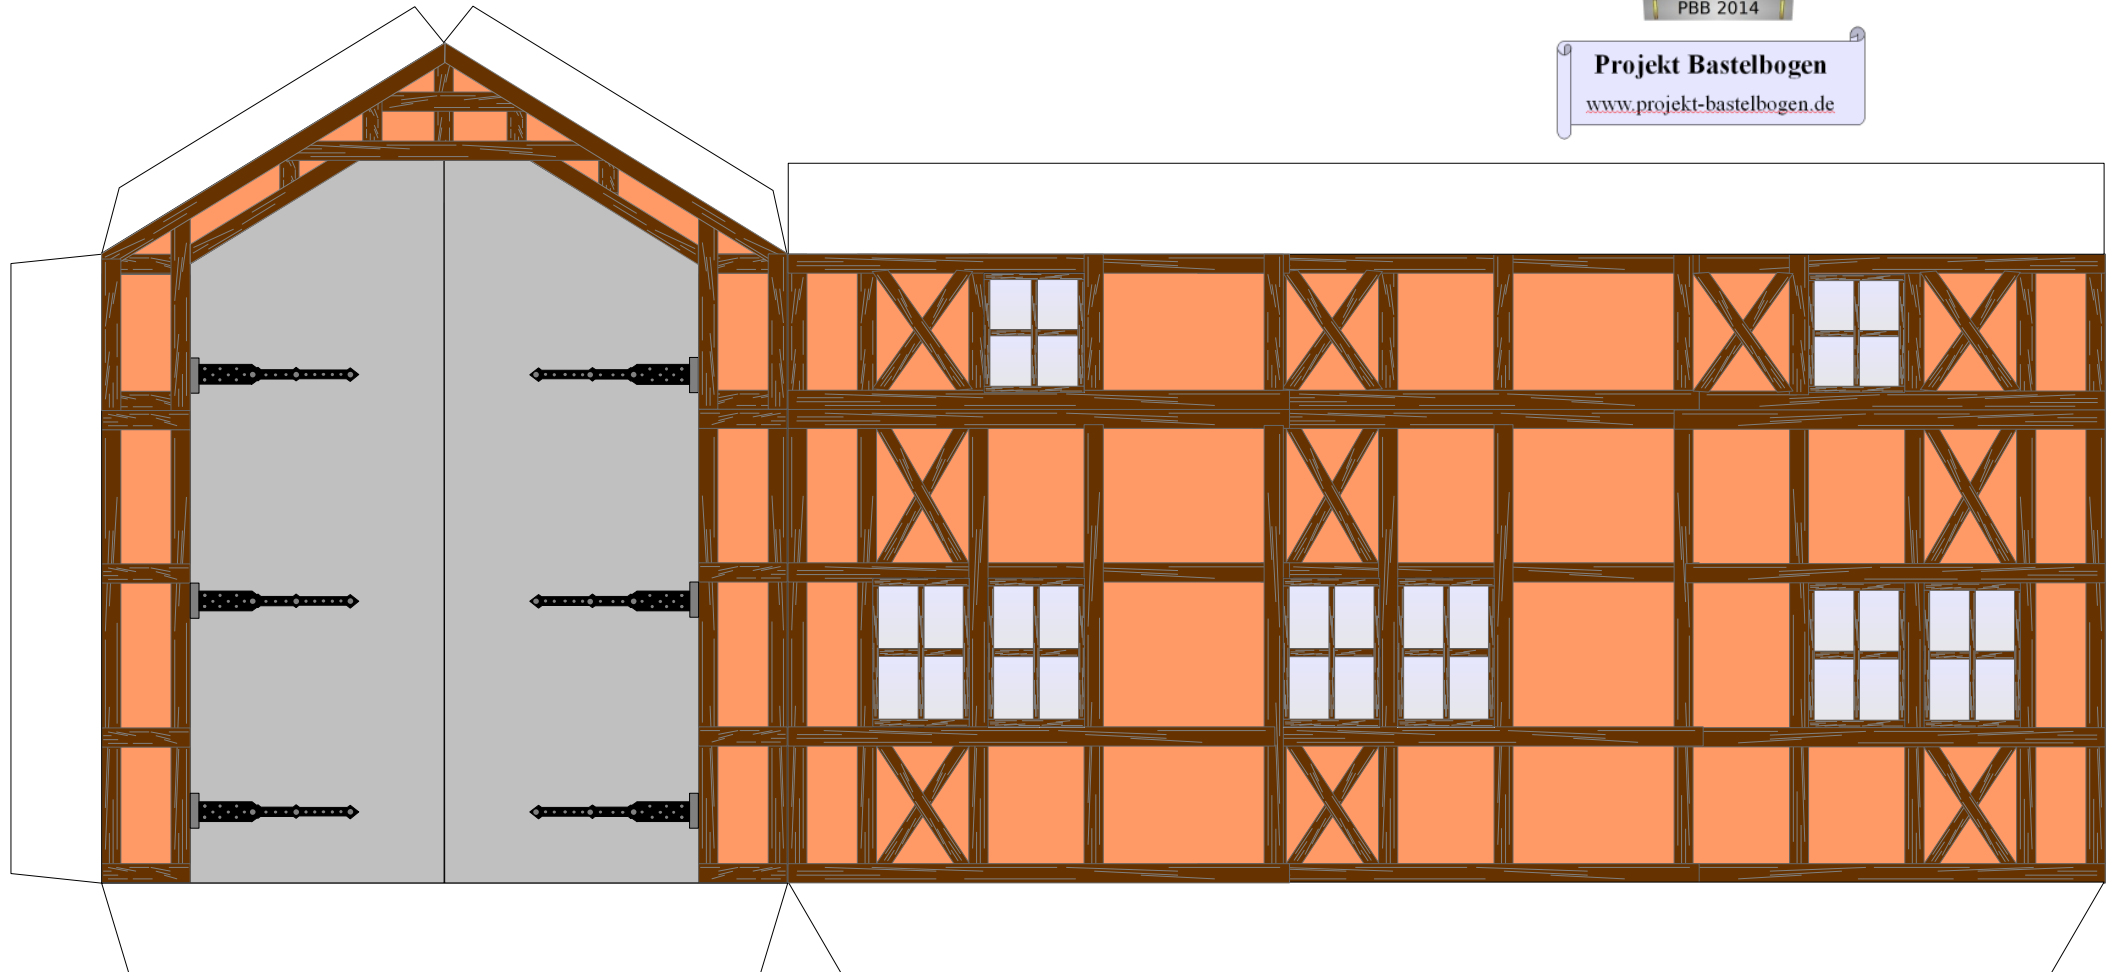

Bastelbogen Nr. 616b

Z0 – kleiner Lokschuppen

Schwierigkeit: S4, mittelschwer

Seite 1

Länge x Breite : 18,4 cm x 10,8 cm

Höhe : 12,6 cm

Maßstab : 1 : 60

Seiten : 5

Anzahl der Teile: 12

Bastelbogen Nr. 616b

Z0 – kleiner Lokschuppen

Bastelbogen Nr. 616b

Z0 – kleiner Lokschuppen

Projekt Bastelbogen
www.projekt-bastelbogen.de

Bastelbogen Nr. 616b

Z0 – kleiner Lokschuppen

PBB 2014

Projekt Bastelbogen

www.projekt-bastelbogen.de

Dachfürstverstärkung

Bastelbogen Nr. 616b

Z0 – kleiner Lokschuppen