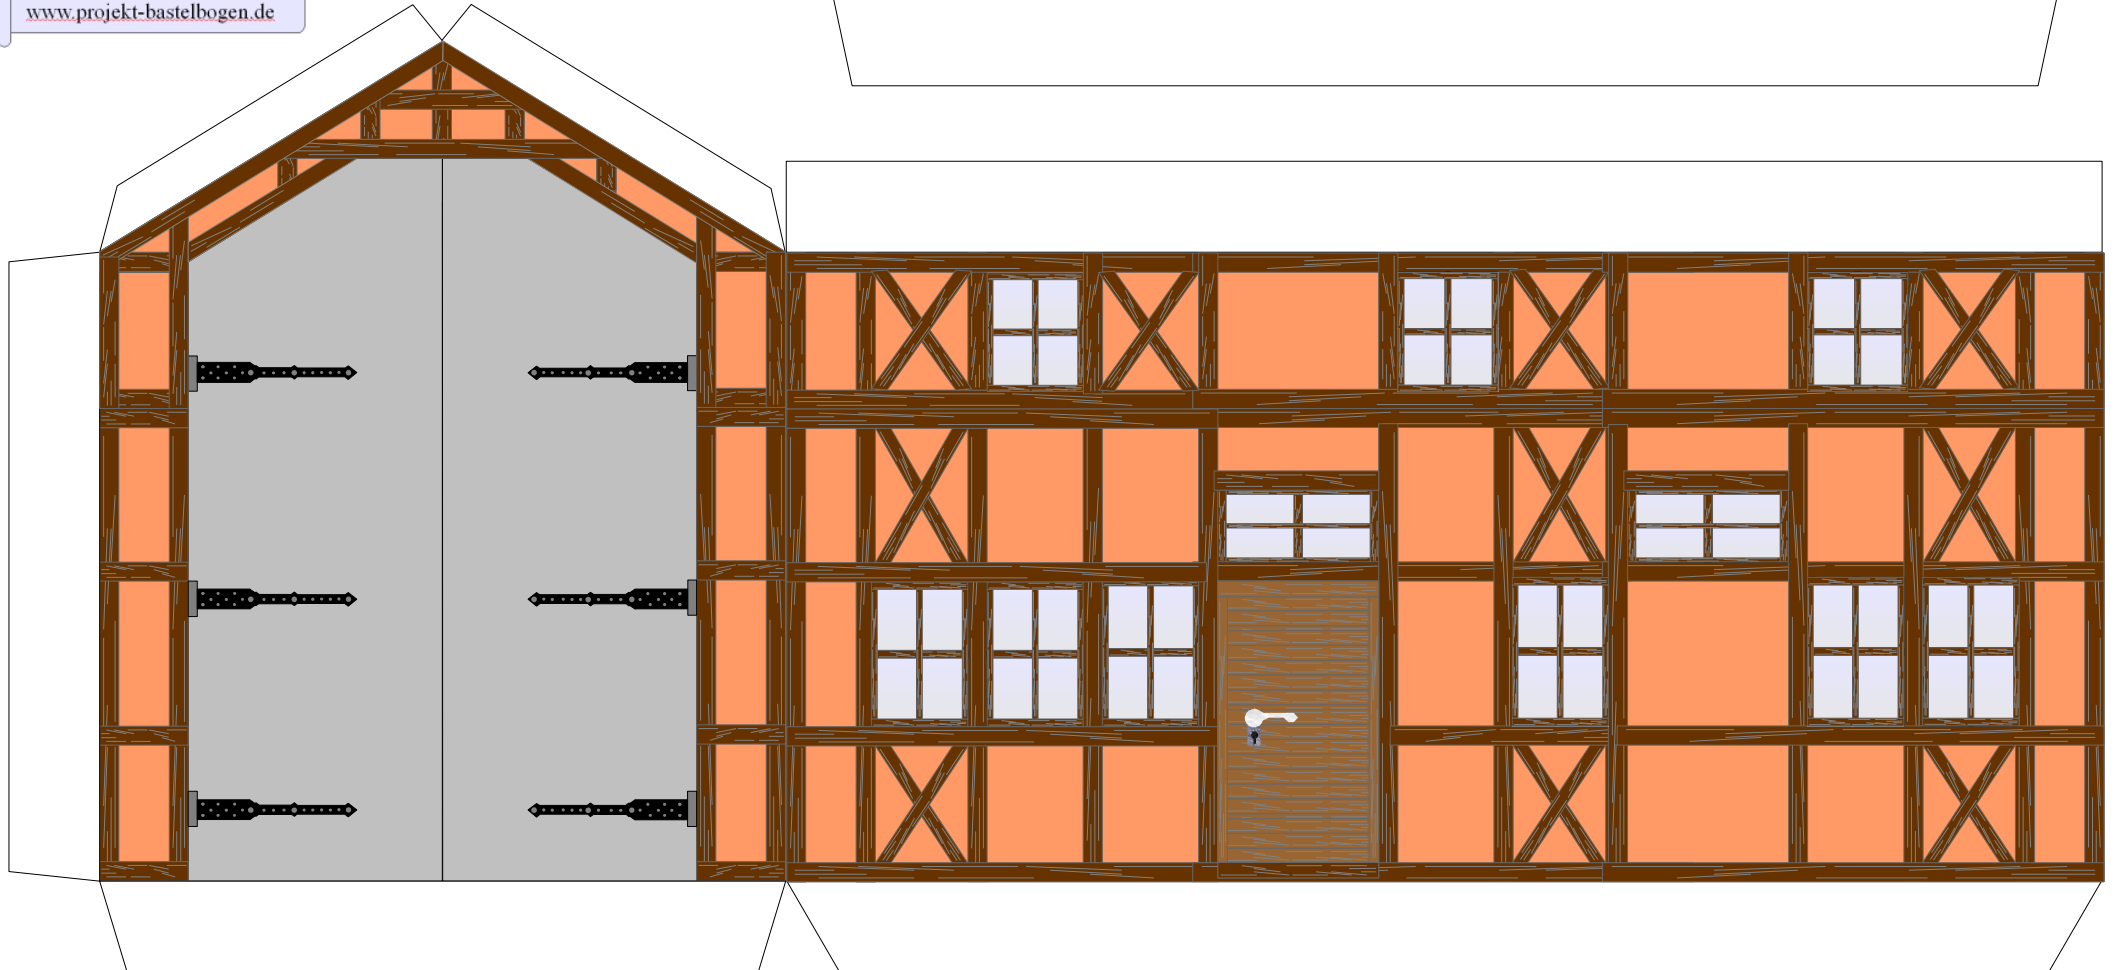

Bastelbogen Nr. 616b

Z0 – kleiner Lokschuppen

Schwierigkeit: S4, mittelschwer

Seite 1

Länge x Breite : 18,4 cm x 10,8 cm

Höhe : 12,6 cm

Maßstab : 1 : 60

Seiten : 5

Anzahl der Teile: 12

Bastelbogen Nr. 616b

Z0 – kleiner Lokschuppen

Bastelbogen Nr. 616b

Z0 – kleiner Lokschuppen

Projekt Bastelbogen
www.projekt-bastelbogen.de

Bastelbogen Nr. 616b

Z0 – kleiner Lokschuppen

PBB 2014

Projekt Bastelbogen

www.projekt-bastelbogen.de

Dachfürstverstärkung

Bastelbogen Nr. 616b

Z0 – kleiner Lokschuppen