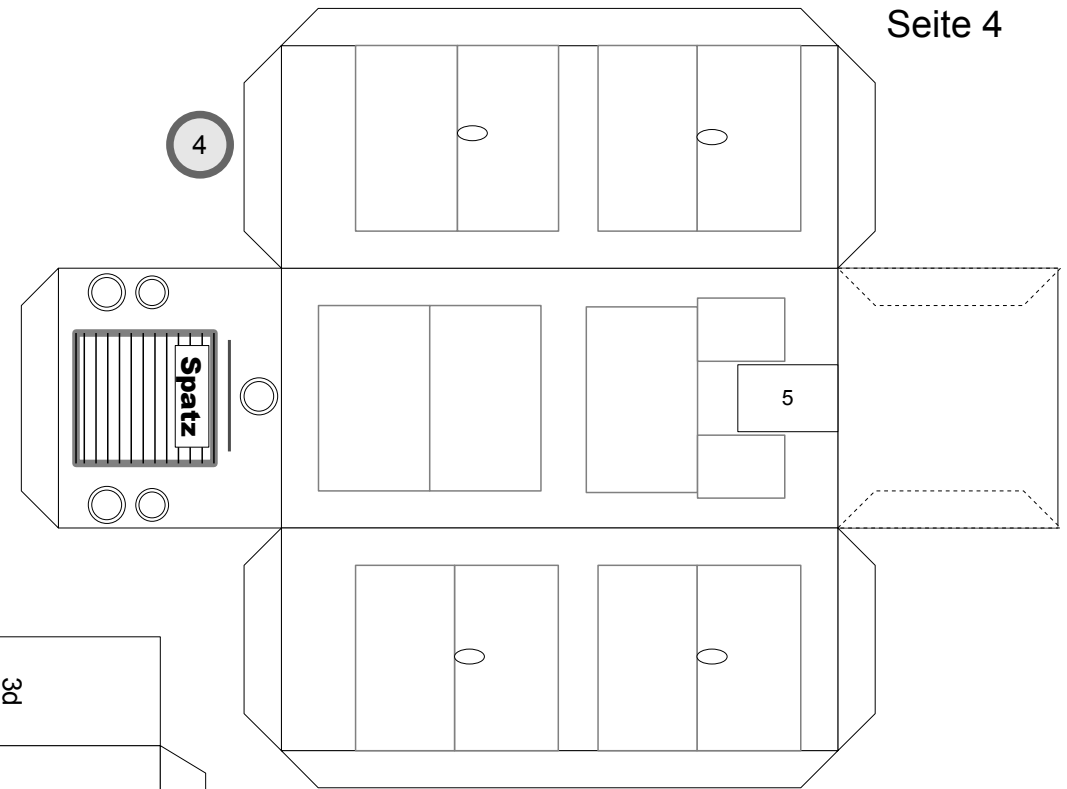

Z0 - Lok d15

Bastelbogen Nr. 501d

Z0 - Lok d15

Projekt Bastelbogen
www.projekt-bastelbogen.de

Copyright 2006-2014 Boris Voigt, Berlin-Hohenschönhausen
© bestimmte Rechte vorbehalten
Sie sind nicht berechtigt, Veränderungen
in diesem Bastelbogen vorzunehmen.
Ein Verkauf dieses Bastelbogens wird hiermit untersagt.
Die kostenlose Weitergabe dieses Bastelbogens ist erlaubt.