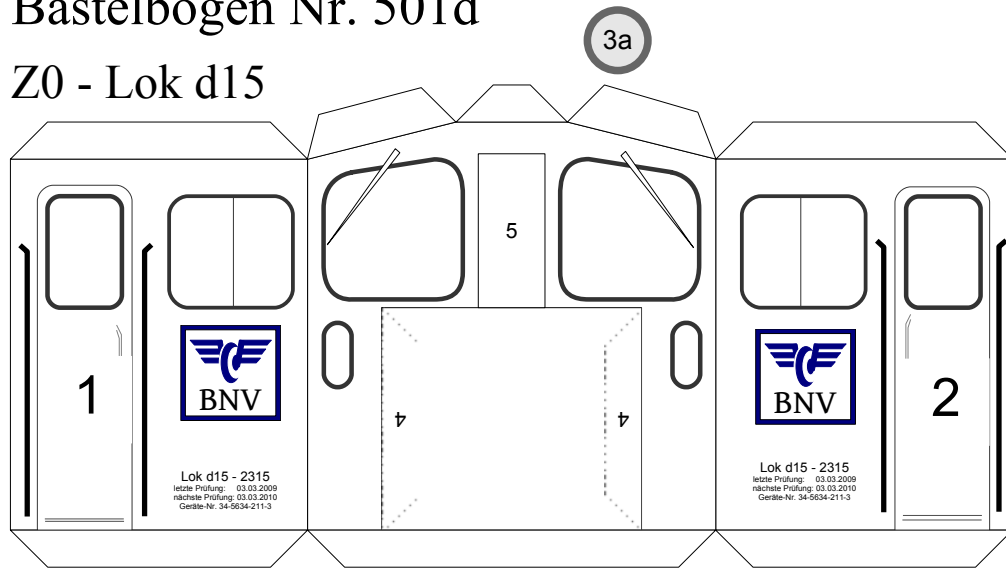

Z0 - Lok d15

Bastelbogen Nr. 501d

Z0 - Lok d15

Projekt Bastelbogen
www.projekt-bastelbogen.de

Copyright 2006-2014 Boris Voigt, Berlin-Hohenschönhausen
© bestimmte Rechte vorbehalten
Sie sind nicht berechtigt, Veränderungen
in diesem Bastelbogen vorzunehmen.
Ein Verkauf dieses Bastelbogens wird hiermit untersagt.
Die kostenlose Weitergabe dieses Bastelbogens ist erlaubt.