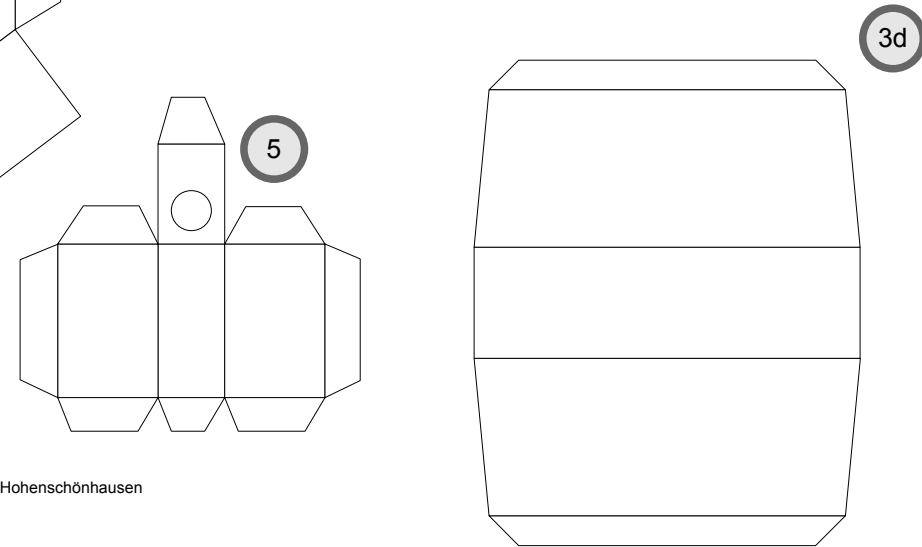

Z0 - Lok d15

Bastelbogen Nr. 501d

Z0 - Lok d15

Projekt Bastelbogen
www.projekt-bastelbogen.de

Copyright 2006-2014 Boris Voigt, Berlin-Hohenschönhausen
© bestimmte Rechte vorbehalten
Sie sind nicht berechtigt, Veränderungen
in diesem Bastelbogen vorzunehmen.
Ein Verkauf dieses Bastelbogens wird hiermit untersagt.
Die kostenlose Weitergabe dieses Bastelbogens ist erlaubt.