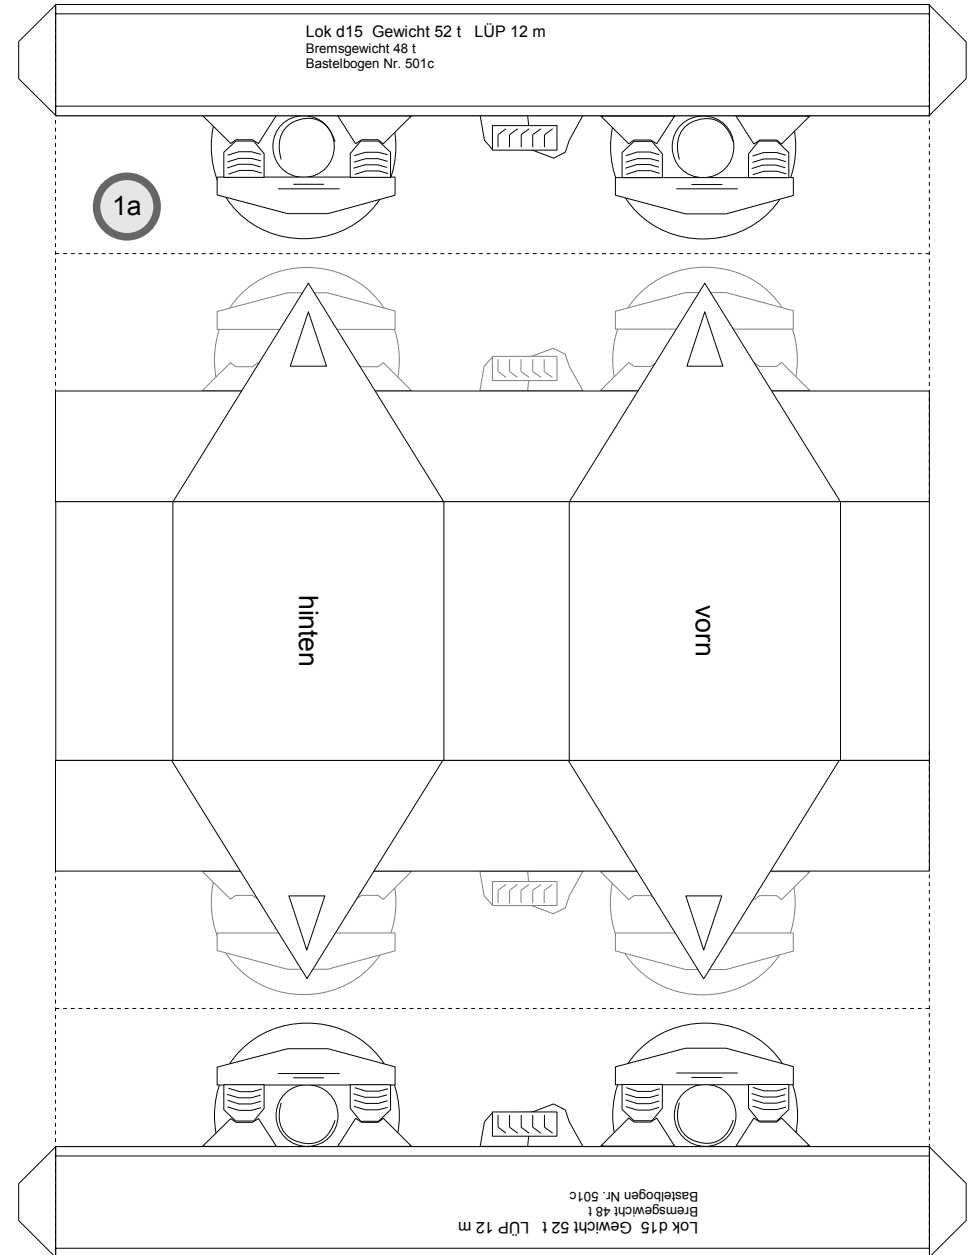

Z0 - Lok d15

Bastelbogen Nr. 501d

Z0 - Lok d15

Projekt Bastelbogen
www.projekt-bastelbogen.de

Copyright 2006-2014 Boris Voigt, Berlin-Hohenschönhausen
© bestimmte Rechte vorbehalten
Sie sind nicht berechtigt, Veränderungen
in diesem Bastelbogen vorzunehmen.
Ein Verkauf dieses Bastelbogens wird hiermit untersagt.
Die kostenlose Weitergabe dieses Bastelbogens ist erlaubt.