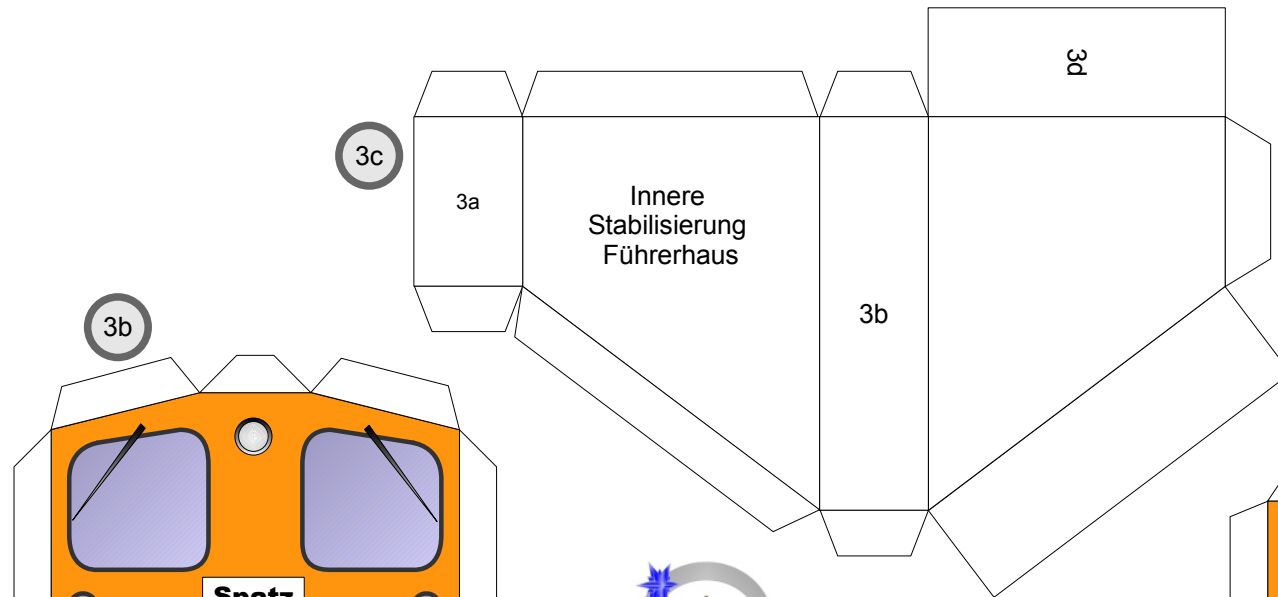

Bastelbogen Nr. 501d

Z0 - Lok d15

Schwierigkeit: S4, mittelschwer

Länge x Breite : 15,1 cm x 6 cm

Höhe : 8,7 cm

Maßstab : 1 : 60

Seiten : 4

Anzahl der Teile: 18

PBB 2014

Z0 - Lok d15

Projekt Bastelbogen
www.projekt-bastelbogen.de

2

Bastelbogen Nr. 501d

Z0 - Lok d15

Copyright 2006-2014 Boris Voigt, Berlin-Hohenschönhausen
© bestimmte Rechte vorbehalten
Sie sind nicht berechtigt, Veränderungen
in diesem Bastelbogen vorzunehmen.
Ein Verkauf dieses Bastelbogens wird hiermit untersagt.
Die kostenlose Weitergabe dieses Bastelbogens ist erlaubt.