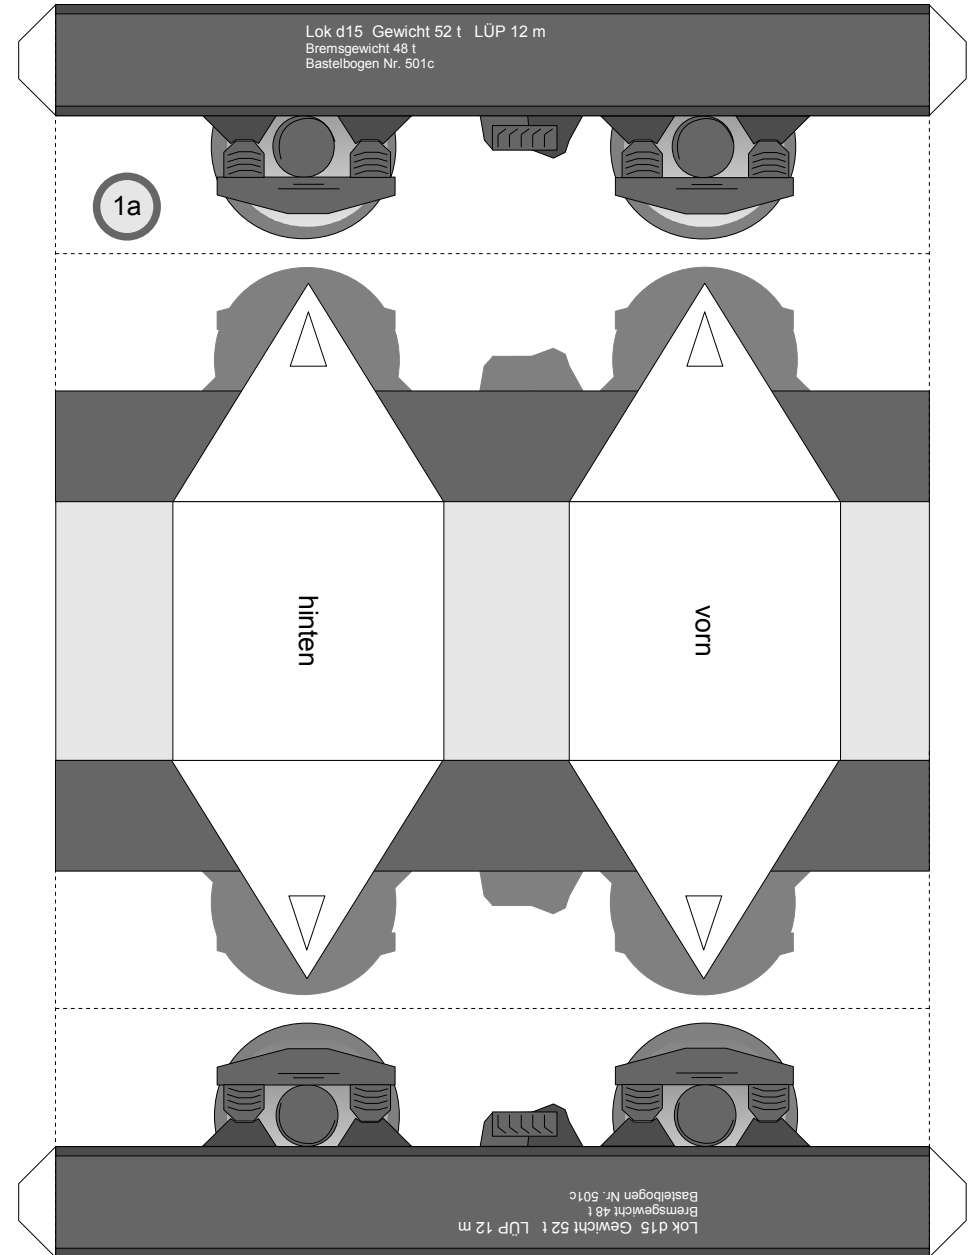

Z0 - Lok d15

Projekt Bastelbogen
www.projekt-bastelbogen.de