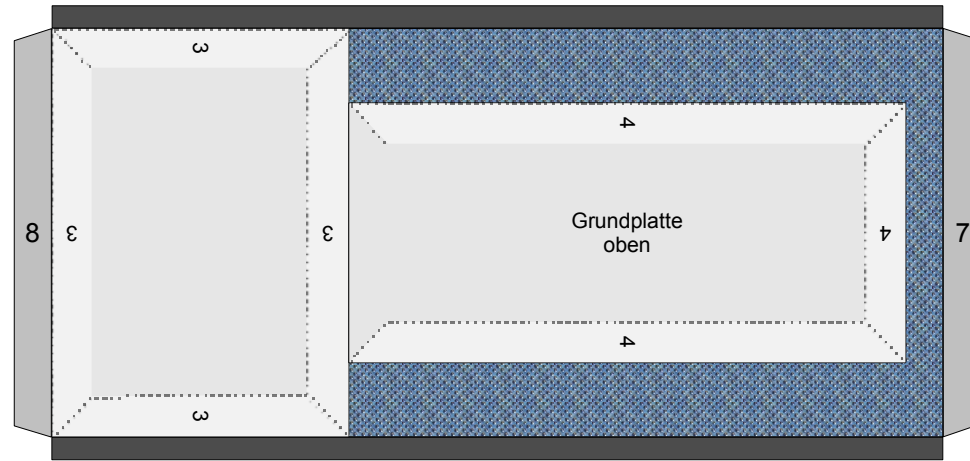

Bastelbogen Nr. 501d

Z0 - Lok d15

Schwierigkeit: S4, mittelschwer

Länge x Breite : 15,1 cm x 6 cm

Höhe : 8,7 cm

Maßstab : 1 : 60

Seiten : 4

Anzahl der Teile: 18

PBB 2014

Z0 - Lok d15

Projekt Bastelbogen
www.projekt-bastelbogen.de

2

Bastelbogen Nr. 501d

Z0 - Lok d15

Copyright 2006-2014 Boris Voigt, Berlin-Hohenschönhausen
© bestimmte Rechte vorbehalten
Sie sind nicht berechtigt, Veränderungen
in diesem Bastelbogen vorzunehmen.
Ein Verkauf dieses Bastelbogens wird hiermit untersagt.
Die kostenlose Weitergabe dieses Bastelbogens ist erlaubt.