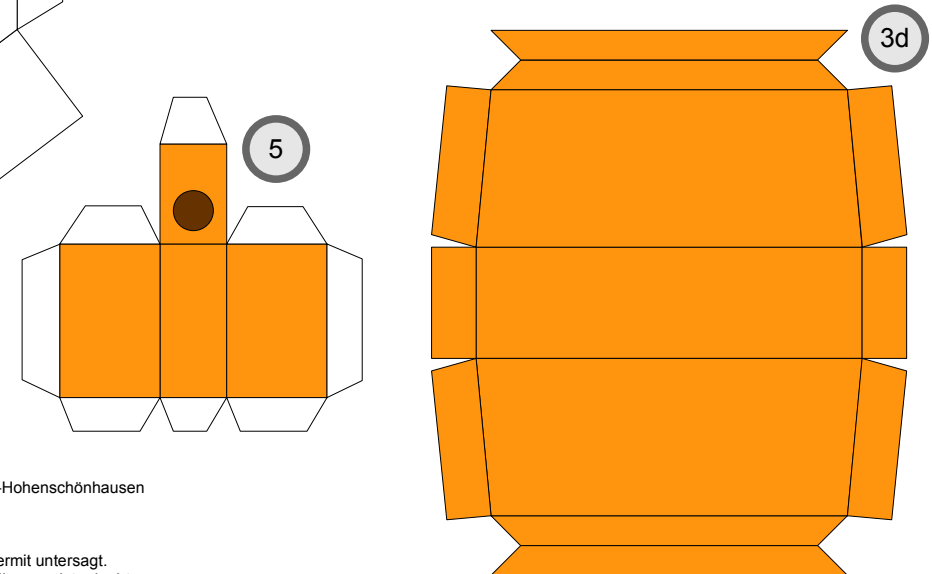

Bastelbogen Nr. 501d

Z0 - Lok d15

Schwierigkeit: S4, mittelschwer

Länge x Breite : 15,1 cm x 6 cm

Höhe : 8,7 cm

Maßstab : 1 : 60

Seiten : 4

Anzahl der Teile: 18

PBB 2014

Z0 - Lok d15

Projekt Bastelbogen
www.projekt-bastelbogen.de

2

Bastelbogen Nr. 501d

Z0 - Lok d15

Copyright 2006-2014 Boris Voigt, Berlin-Hohenschönhausen
© bestimmte Rechte vorbehalten
Sie sind nicht berechtigt, Veränderungen
in diesem Bastelbogen vorzunehmen.
Ein Verkauf dieses Bastelbogens wird hiermit untersagt.
Die kostenlose Weitergabe dieses Bastelbogens ist erlaubt.