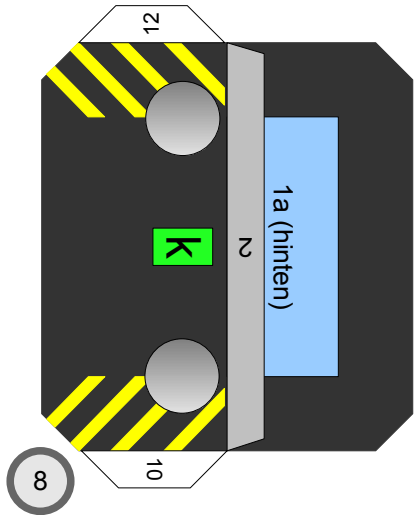

Bastelbogen Nr. 501d

Z0 - Lok d15

Schwierigkeit: S4, mittelschwer

Länge x Breite : 15,1 cm x 6 cm

Höhe : 8,7 cm

Maßstab : 1 : 60

Seiten : 4

Anzahl der Teile: 18

PBB 2014

Z0 - Lok d15

Projekt Bastelbogen
www.projekt-bastelbogen.de

2

Bastelbogen Nr. 501d

Z0 - Lok d15

Copyright 2006-2014 Boris Voigt, Berlin-Hohenschönhausen
© bestimmte Rechte vorbehalten
Sie sind nicht berechtigt, Veränderungen
in diesem Bastelbogen vorzunehmen.
Ein Verkauf dieses Bastelbogens wird hiermit untersagt.
Die kostenlose Weitergabe dieses Bastelbogens ist erlaubt.