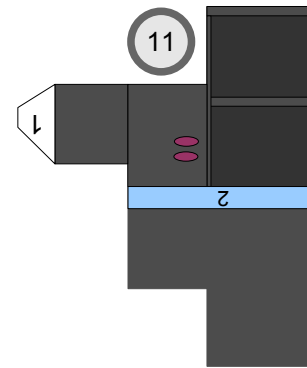

Bastelbogen Nr. 501d

Z0 - Lok d15

Schwierigkeit: S4, mittelschwer

Länge x Breite : 15,1 cm x 6 cm

Höhe : 8,7 cm

Maßstab : 1 : 60

Seiten : 4

Anzahl der Teile: 18

PBB 2014

Z0 - Lok d15

Projekt Bastelbogen
www.projekt-bastelbogen.de

2

Bastelbogen Nr. 501d

Z0 - Lok d15

Copyright 2006-2014 Boris Voigt, Berlin-Hohenschönhausen
© bestimmte Rechte vorbehalten
Sie sind nicht berechtigt, Veränderungen
in diesem Bastelbogen vorzunehmen.
Ein Verkauf dieses Bastelbogens wird hiermit untersagt.
Die kostenlose Weitergabe dieses Bastelbogens ist erlaubt.