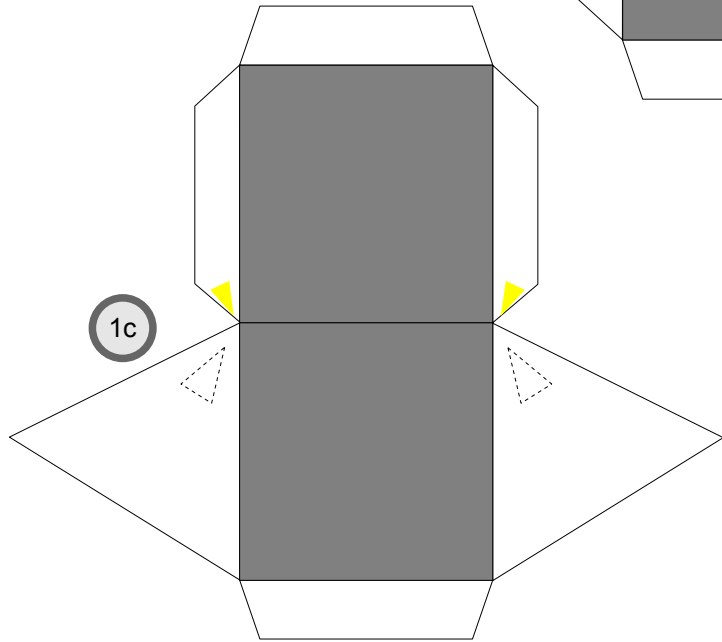

Z0 - Lok d15

Projekt Bastelbogen
www.projekt-bastelbogen.de