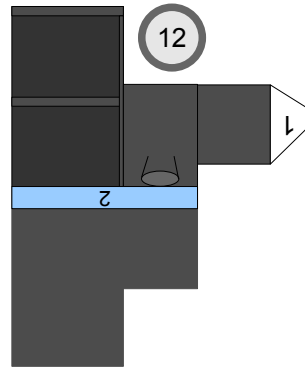

Bastelbogen Nr. 501d

Z0 - Lok d15

Schwierigkeit: S4, mittelschwer

Länge x Breite : 15,1 cm x 6 cm

Höhe : 8,7 cm

Maßstab : 1 : 60

Seiten : 4

Anzahl der Teile: 18

PBB 2014

Z0 - Lok d15

Projekt Bastelbogen
www.projekt-bastelbogen.de

2

Bastelbogen Nr. 501d

Z0 - Lok d15

Copyright 2006-2014 Boris Voigt, Berlin-Hohenschönhausen
© bestimmte Rechte vorbehalten
Sie sind nicht berechtigt, Veränderungen
in diesem Bastelbogen vorzunehmen.
Ein Verkauf dieses Bastelbogens wird hiermit untersagt.
Die kostenlose Weitergabe dieses Bastelbogens ist erlaubt.