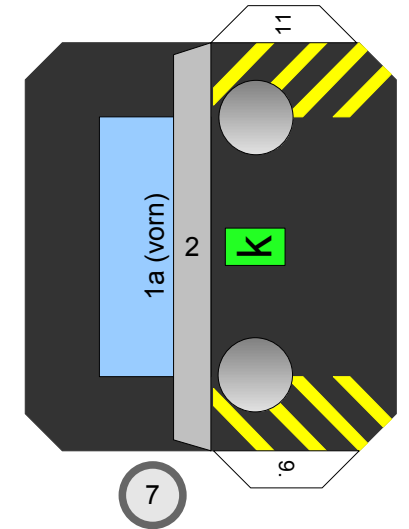

Bastelbogen Nr. 501d

Z0 - Lok d15

Schwierigkeit: S4, mittelschwer

Länge x Breite : 15,1 cm x 6 cm

Höhe : 8,7 cm

Maßstab : 1 : 60

Seiten : 4

Anzahl der Teile: 18

PBB 2014

Z0 - Lok d15

Projekt Bastelbogen
www.projekt-bastelbogen.de

2

Bastelbogen Nr. 501d

Z0 - Lok d15

Copyright 2006-2014 Boris Voigt, Berlin-Hohenschönhausen
© bestimmte Rechte vorbehalten
Sie sind nicht berechtigt, Veränderungen
in diesem Bastelbogen vorzunehmen.
Ein Verkauf dieses Bastelbogens wird hiermit untersagt.
Die kostenlose Weitergabe dieses Bastelbogens ist erlaubt.