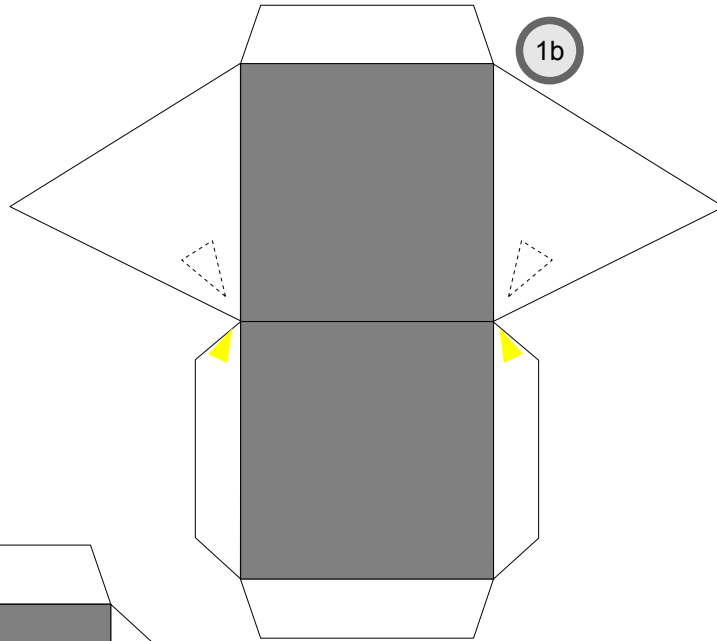

Z0 - Lok d15

Projekt Bastelbogen
www.projekt-bastelbogen.de