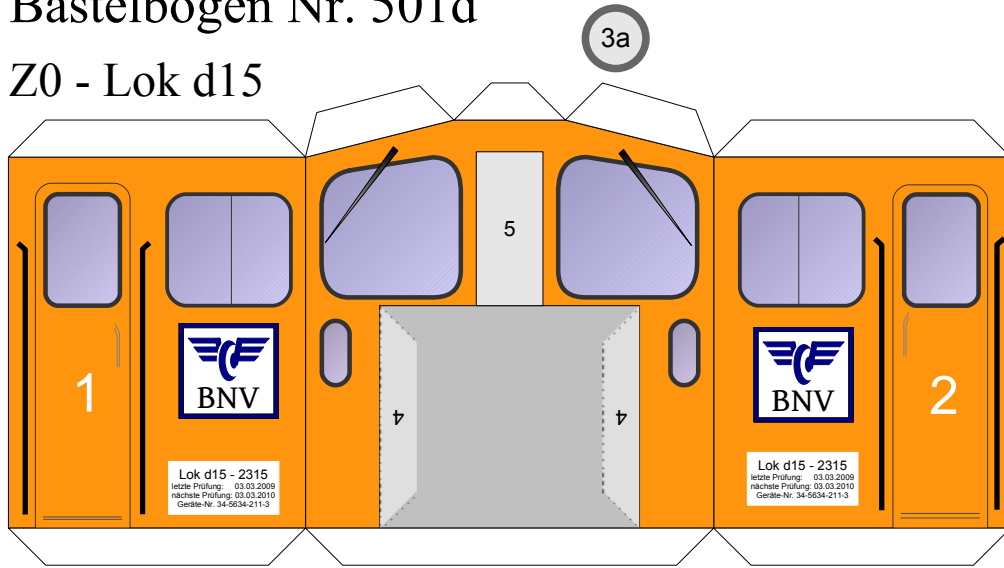

Bastelbogen Nr. 501d

Z0 - Lok d15

Schwierigkeit: S4, mittelschwer

Länge x Breite : 15,1 cm x 6 cm

Höhe : 8,7 cm

Maßstab : 1 : 60

Seiten : 4

Anzahl der Teile: 18

PBB 2014

Z0 - Lok d15

Projekt Bastelbogen
www.projekt-bastelbogen.de

2

Bastelbogen Nr. 501d

Z0 - Lok d15

Copyright 2006-2014 Boris Voigt, Berlin-Hohenschönhausen
© bestimmte Rechte vorbehalten
Sie sind nicht berechtigt, Veränderungen
in diesem Bastelbogen vorzunehmen.
Ein Verkauf dieses Bastelbogens wird hiermit untersagt.
Die kostenlose Weitergabe dieses Bastelbogens ist erlaubt.