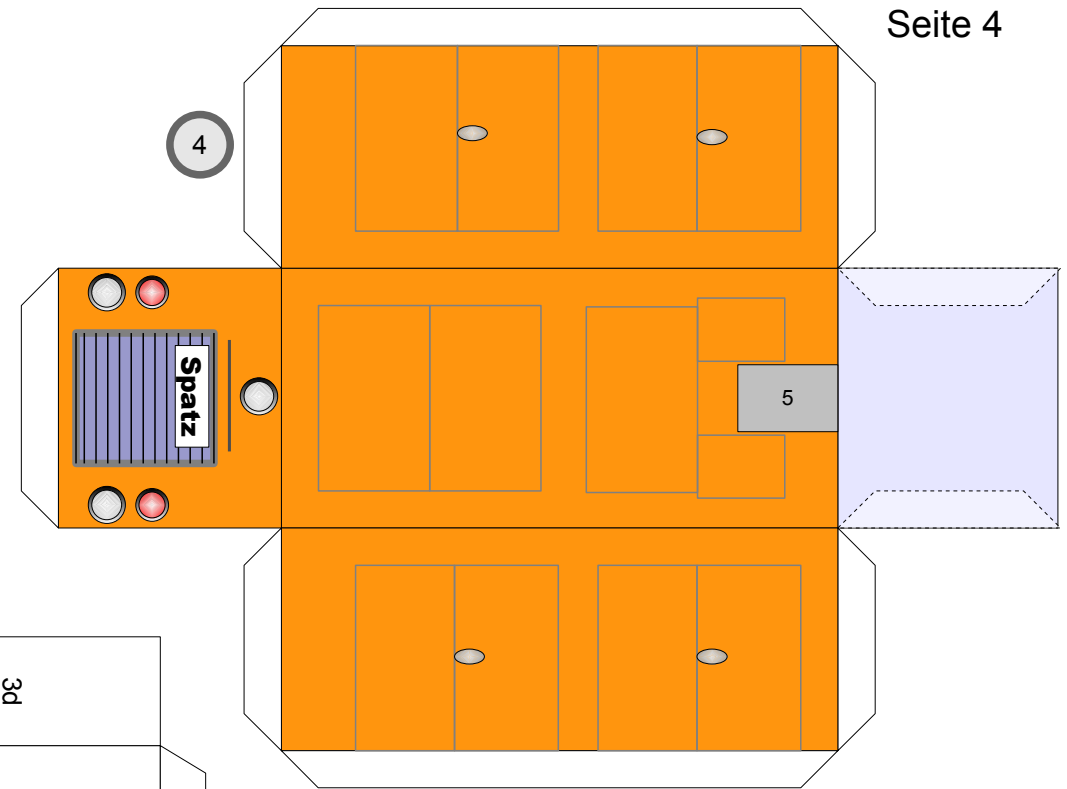

Bastelbogen Nr. 501d

Z0 - Lok d15

Schwierigkeit: S4, mittelschwer

Länge x Breite : 15,1 cm x 6 cm

Höhe : 8,7 cm

Maßstab : 1 : 60

Seiten : 4

Anzahl der Teile: 18

PBB 2014

Z0 - Lok d15

Projekt Bastelbogen
www.projekt-bastelbogen.de

2

Bastelbogen Nr. 501d

Z0 - Lok d15

Copyright 2006-2014 Boris Voigt, Berlin-Hohenschönhausen
© bestimmte Rechte vorbehalten
Sie sind nicht berechtigt, Veränderungen
in diesem Bastelbogen vorzunehmen.
Ein Verkauf dieses Bastelbogens wird hiermit untersagt.
Die kostenlose Weitergabe dieses Bastelbogens ist erlaubt.