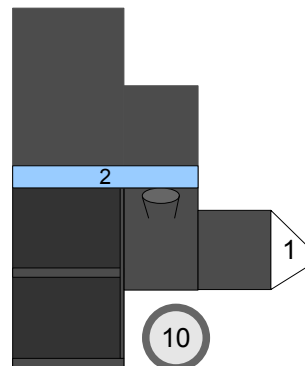

Bastelbogen Nr. 501d

Z0 - Lok d15

Schwierigkeit: S4, mittelschwer

Länge x Breite : 15,1 cm x 6 cm

Höhe : 8,7 cm

Maßstab : 1 : 60

Seiten : 4

Anzahl der Teile: 18

PBB 2014

Z0 - Lok d15

Projekt Bastelbogen
www.projekt-bastelbogen.de

2

Bastelbogen Nr. 501d

Z0 - Lok d15

Copyright 2006-2014 Boris Voigt, Berlin-Hohenschönhausen
© bestimmte Rechte vorbehalten
Sie sind nicht berechtigt, Veränderungen
in diesem Bastelbogen vorzunehmen.
Ein Verkauf dieses Bastelbogens wird hiermit untersagt.
Die kostenlose Weitergabe dieses Bastelbogens ist erlaubt.