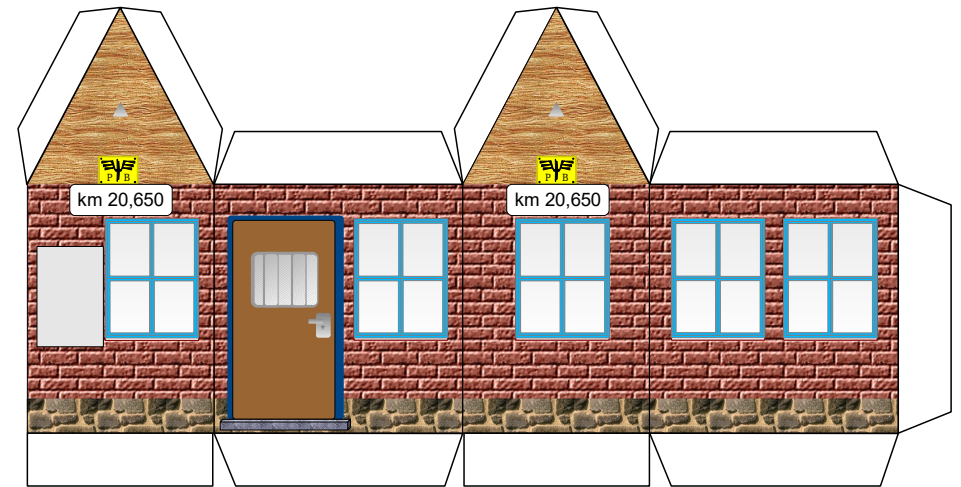

Bastelbogen Nr. 782g

H0 - Streckenhaus mit Fernsprecher

Schwierigkeit: S3, mittel

Länge x Breite : 6,3 cm x 3 cm

Höhe : 6,4 cm

Maßstab M1:87

Copyright 2006-2017 Boris Voigt, Berlin-Hohenschönhausen
© bestimmte Rechte vorbehalten
Sie sind nicht berechtigt, Veränderungen in diesem Bastelbogen vorzunehmen.
Ein Verkauf dieses Bastelbogens wird hiermit untersagt.
Die kostenlose Weitergabe dieses Bastelbogens ist erlaubt.