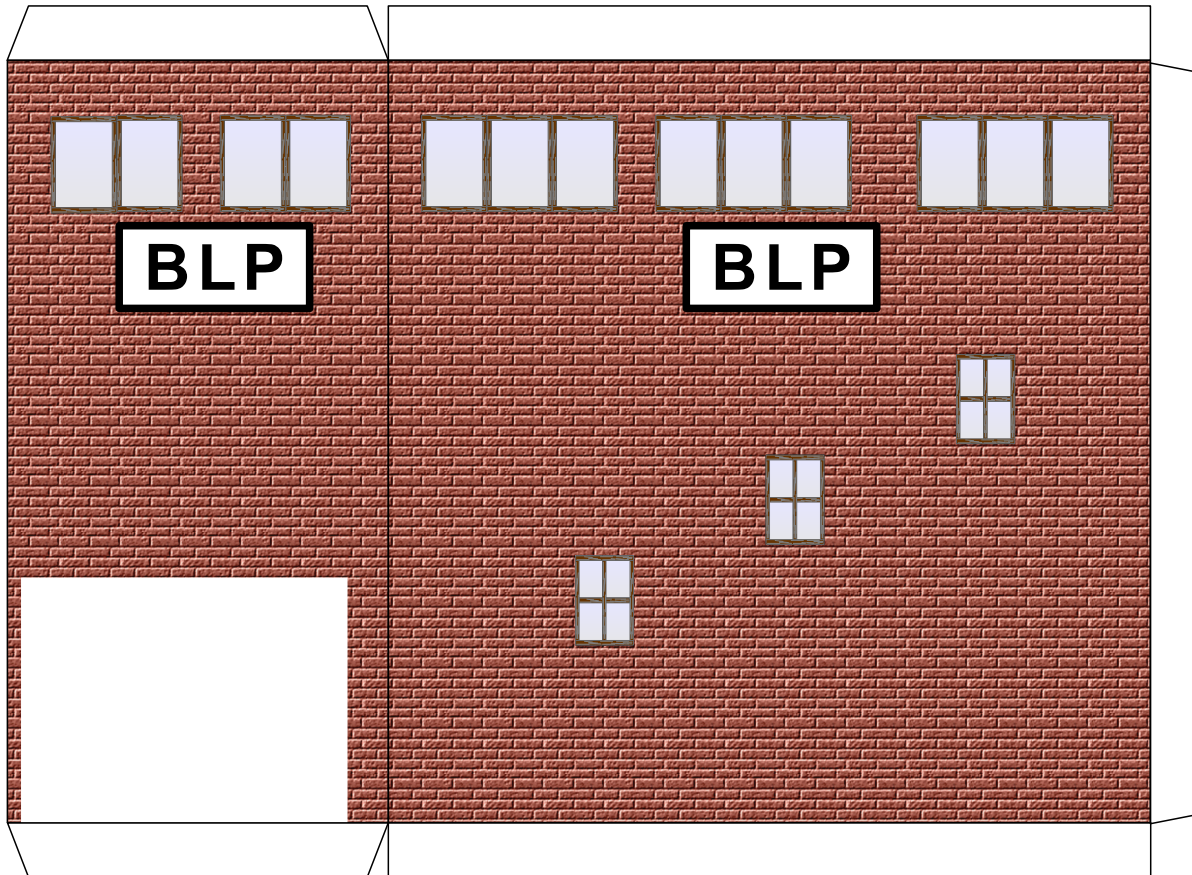

Bastelbogen Nr. 781c

H0 - Stellwerk BLP

Seite 1

Länge x Breite : 12,2 cm x 5,8 cm
Höhe : 11 cm

Maßstab M1:87

Schwierigkeit: S3, mittel

Copyright 2006-2017 Boris Voigt, Berlin-Hohenschönhausen
© bestimmte Rechte vorbehalten
Sie sind nicht berechtigt, Veränderungen in diesem Bastelbogen vorzunehmen.
Ein Verkauf dieses Bastelbogens wird hiermit untersagt.
Die kostenlose Weitergabe dieses Bastelbogens ist erlaubt.

Projekt Bastelbogen

www.projekt-bastelbogen.de

Bastelbogen Nr. 781c

H0 - Stellwerk BLP

Bastelbogen Nr. 781c

H0 - Stellwerk BLP