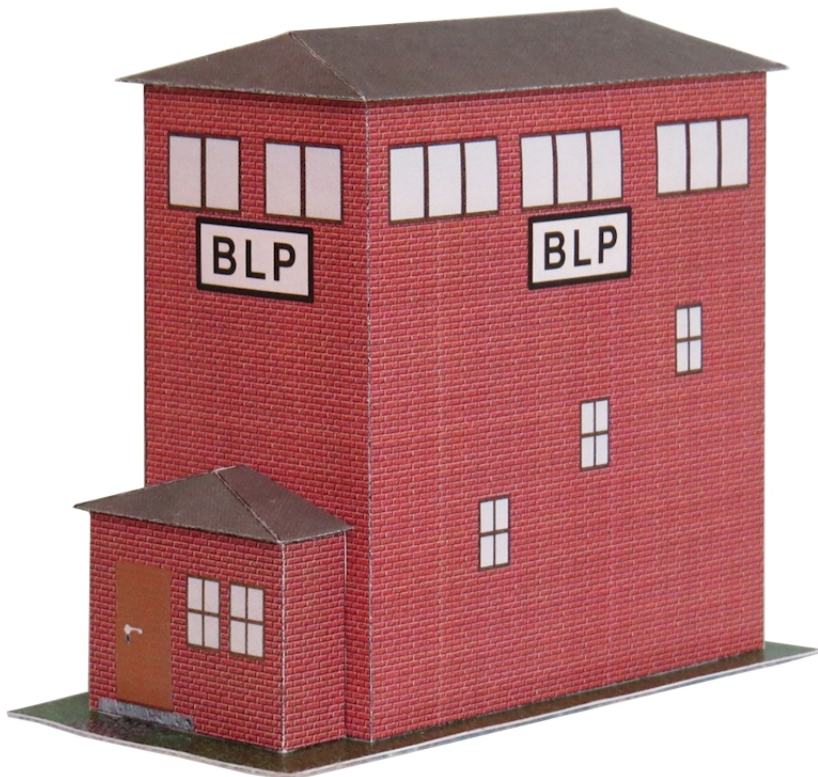

Bastelbogen Nr. 781c

H0 - Stellwerk BLP

Seite 1

Länge x Breite : 12,2 cm x 5,8 cm
Höhe : 11 cm

Maßstab M1:87

Schwierigkeit: S3, mittel

Copyright 2006-2017 Boris Voigt, Berlin-Hohenschönhausen
© bestimmte Rechte vorbehalten
Sie sind nicht berechtigt, Veränderungen in diesem Bastelbogen vorzunehmen.
Ein Verkauf dieses Bastelbogens wird hiermit untersagt.
Die kostenlose Weitergabe dieses Bastelbogens ist erlaubt.

Projekt Bastelbogen

www.projekt-bastelbogen.de

Bastelbogen Nr. 781c

H0 - Stellwerk BLP

Bastelbogen Nr. 781c

H0 - Stellwerk BLP