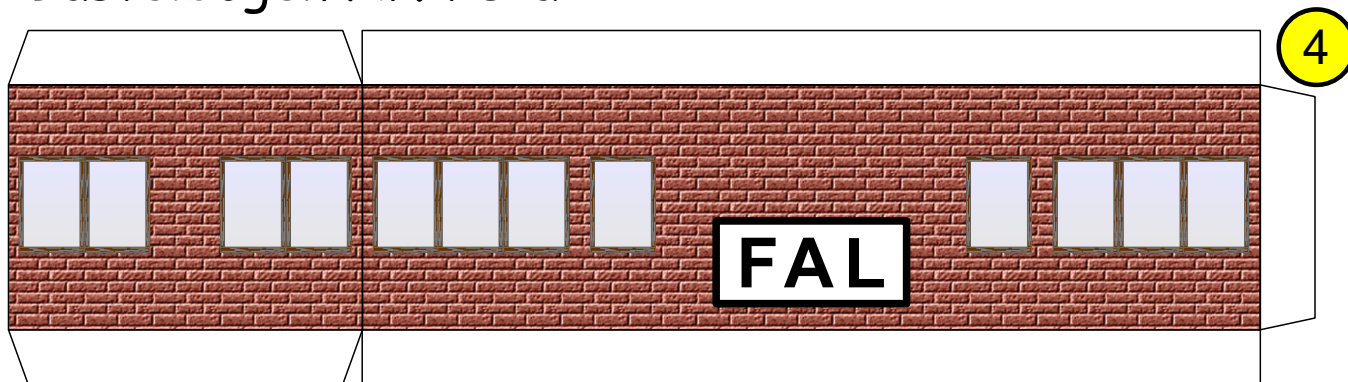

Bastelbogen Nr. 781a

H0 - Stellwerk FAL

Schwierigkeit: S3, mittelschwer

Länge x Breite: 11,8 cm x 12,5 cm
Höhe : 10,2 cm

Maßstab M1:87

H0 - Stellwerk FAL

Projekt Bastelbogen
www.projekt-bastelbogen.de

Bastelbogen Nr. 781a

Stellwerk