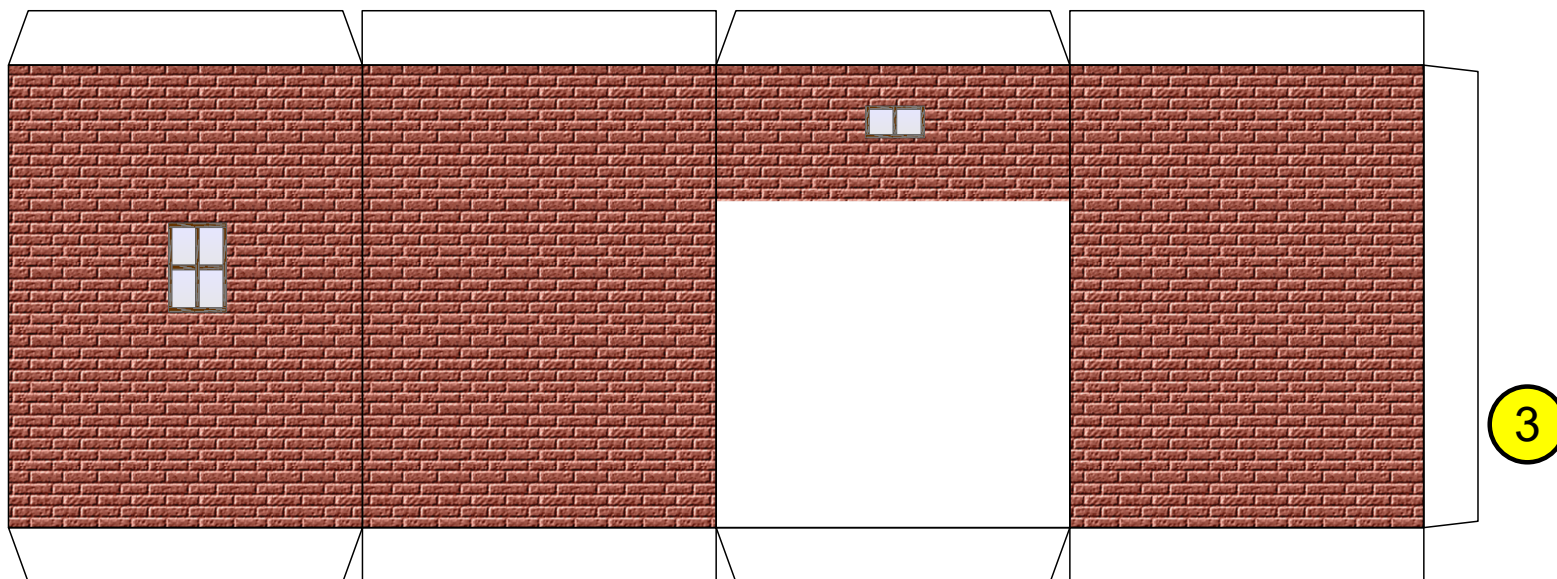

Bastelbogen Nr. 781a

H0 - Stellwerk FAL

Schwierigkeit: S3, mittelschwer

Länge x Breite: 11,8 cm x 12,5 cm
Höhe : 10,2 cm

Maßstab M1:87

H0 - Stellwerk FAL

Projekt Bastelbogen
www.projekt-bastelbogen.de

Bastelbogen Nr. 781a

Stellwerk