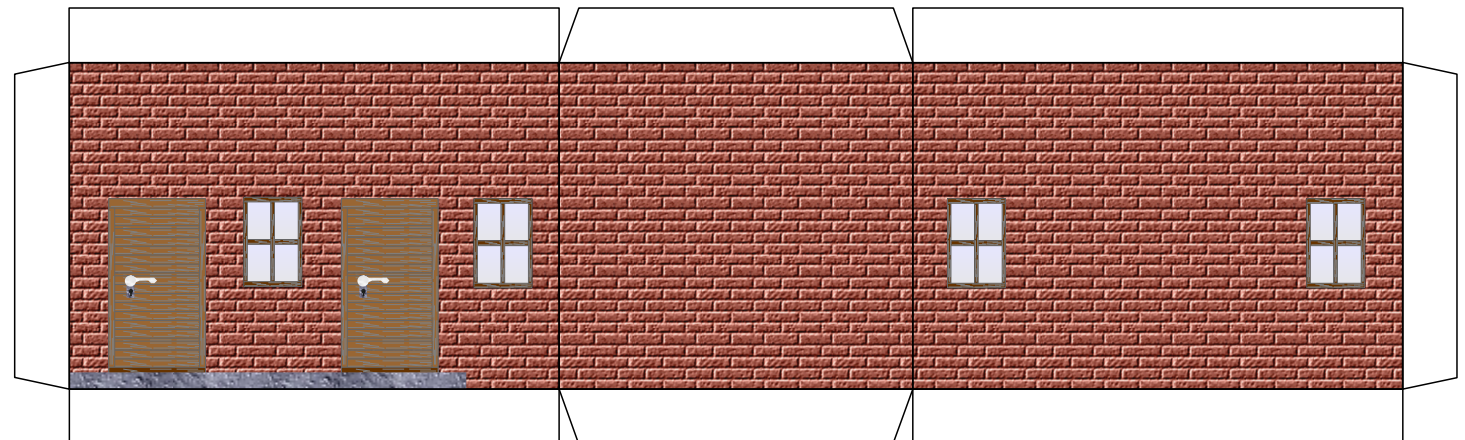

Bastelbogen Nr. 781a

H0 - Stellwerk FAL

Schwierigkeit: S3, mittelschwer

Länge x Breite: 11,8 cm x 12,5 cm
Höhe : 10,2 cm

Maßstab M1:87

H0 - Stellwerk FAL

Projekt Bastelbogen
www.projekt-bastelbogen.de

Bastelbogen Nr. 781a

Stellwerk