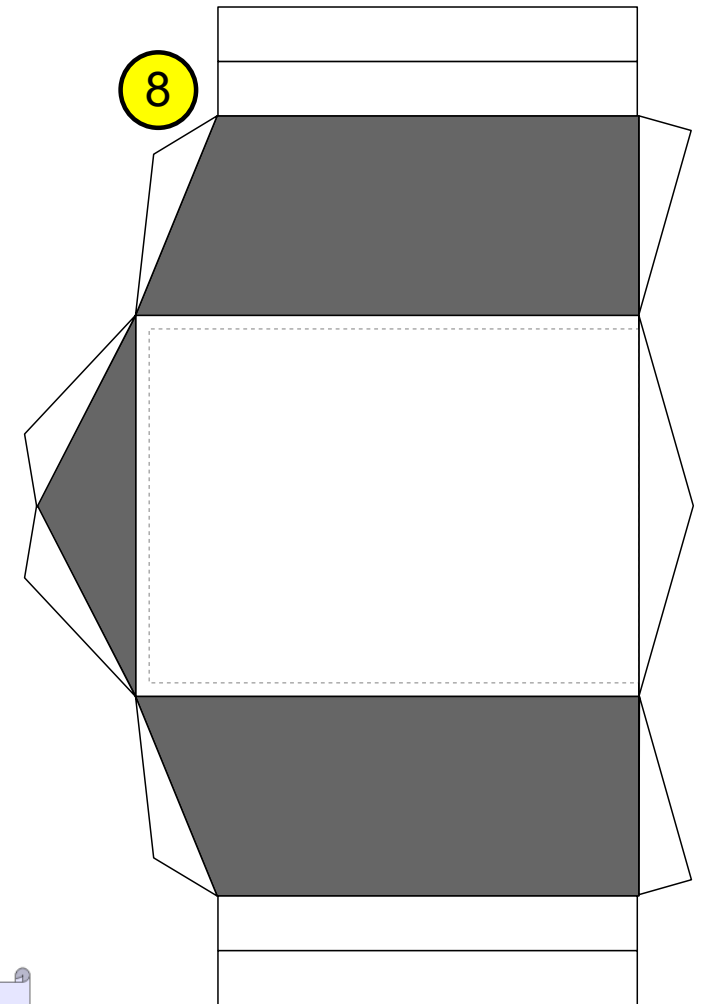

Bastelbogen Nr. 781a

H0 - Stellwerk FAL

Schwierigkeit: S3, mittelschwer

Länge x Breite: 11,8 cm x 12,5 cm
Höhe : 10,2 cm

Maßstab M1:87

H0 - Stellwerk FAL

Projekt Bastelbogen
www.projekt-bastelbogen.de

Bastelbogen Nr. 781a

Stellwerk