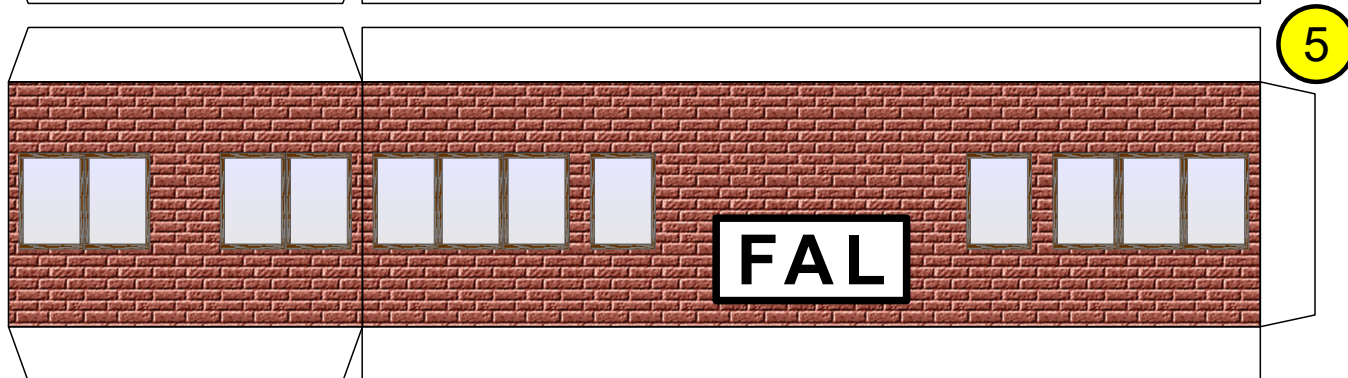

Bastelbogen Nr. 781a

H0 - Stellwerk FAL

Schwierigkeit: S3, mittelschwer

Länge x Breite: 11,8 cm x 12,5 cm
Höhe : 10,2 cm

Maßstab M1:87

H0 - Stellwerk FAL

Projekt Bastelbogen
www.projekt-bastelbogen.de

Bastelbogen Nr. 781a

Stellwerk