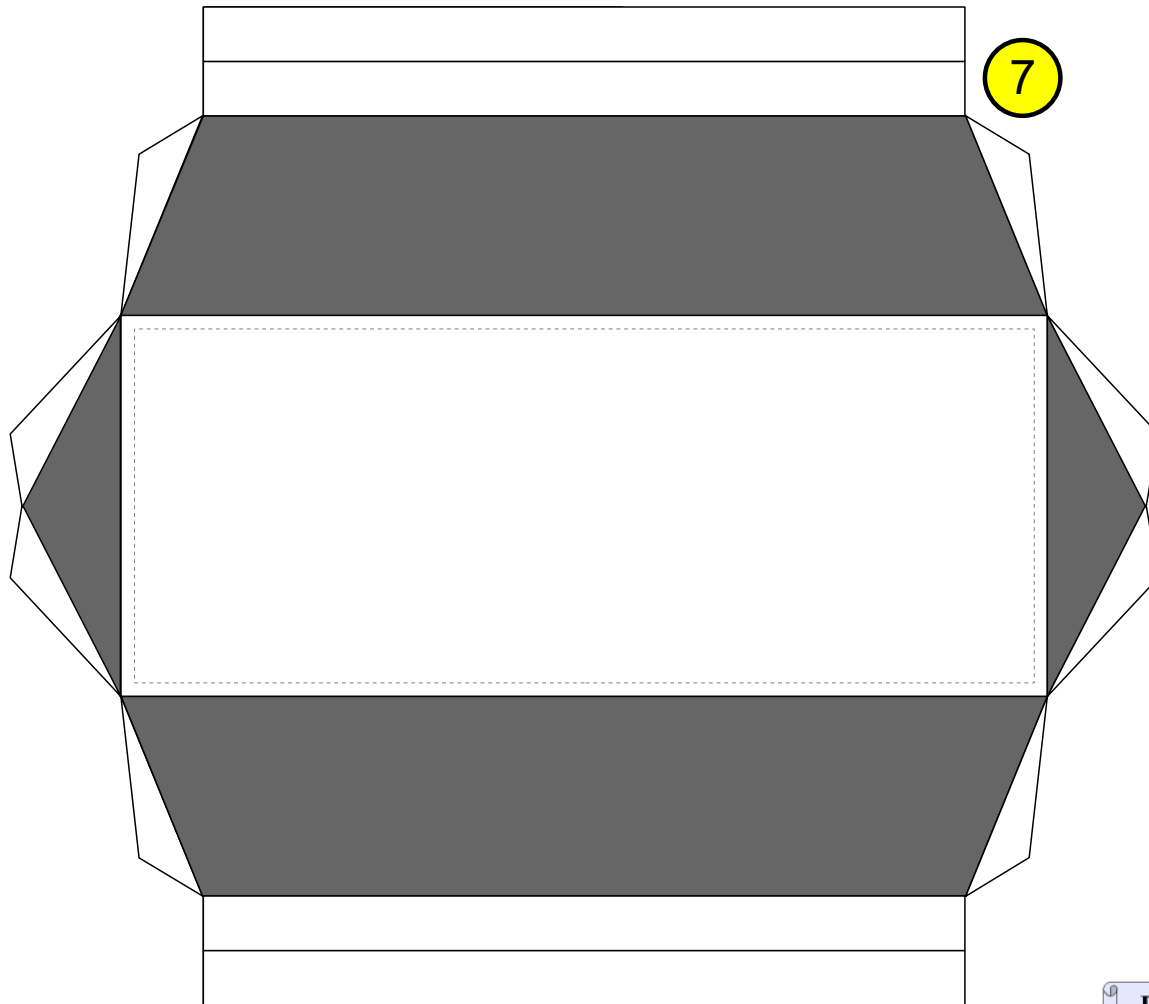

Bastelbogen Nr. 781a

H0 - Stellwerk FAL

Schwierigkeit: S3, mittelschwer

Länge x Breite: 11,8 cm x 12,5 cm
Höhe : 10,2 cm

Maßstab M1:87

H0 - Stellwerk FAL

Projekt Bastelbogen
www.projekt-bastelbogen.de

Bastelbogen Nr. 781a

Stellwerk