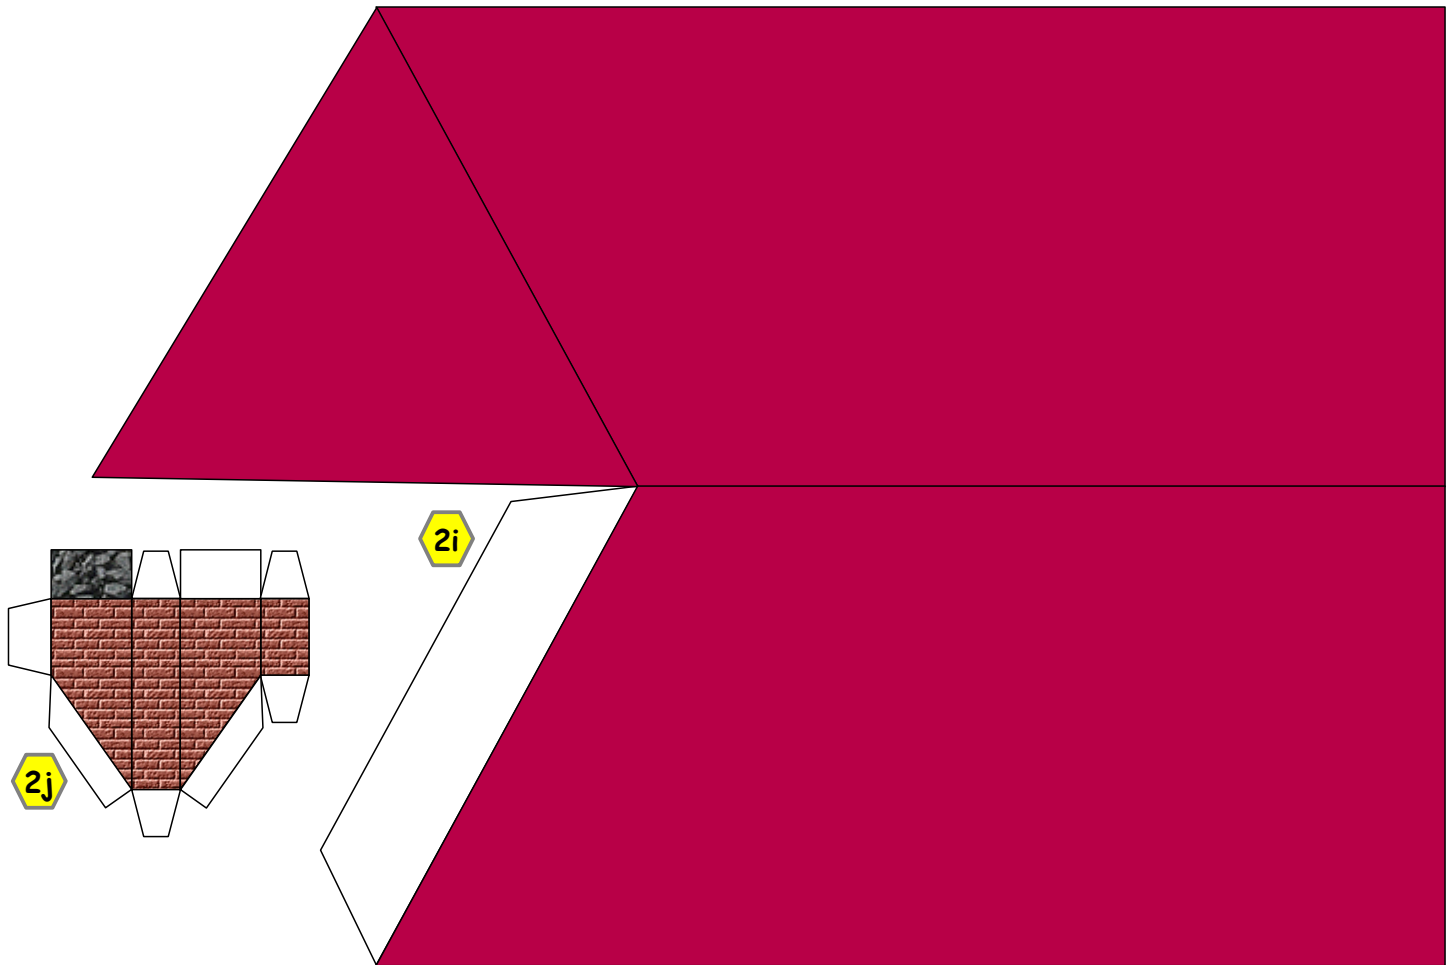

Bitte auf 120g Papier ausdrucken.