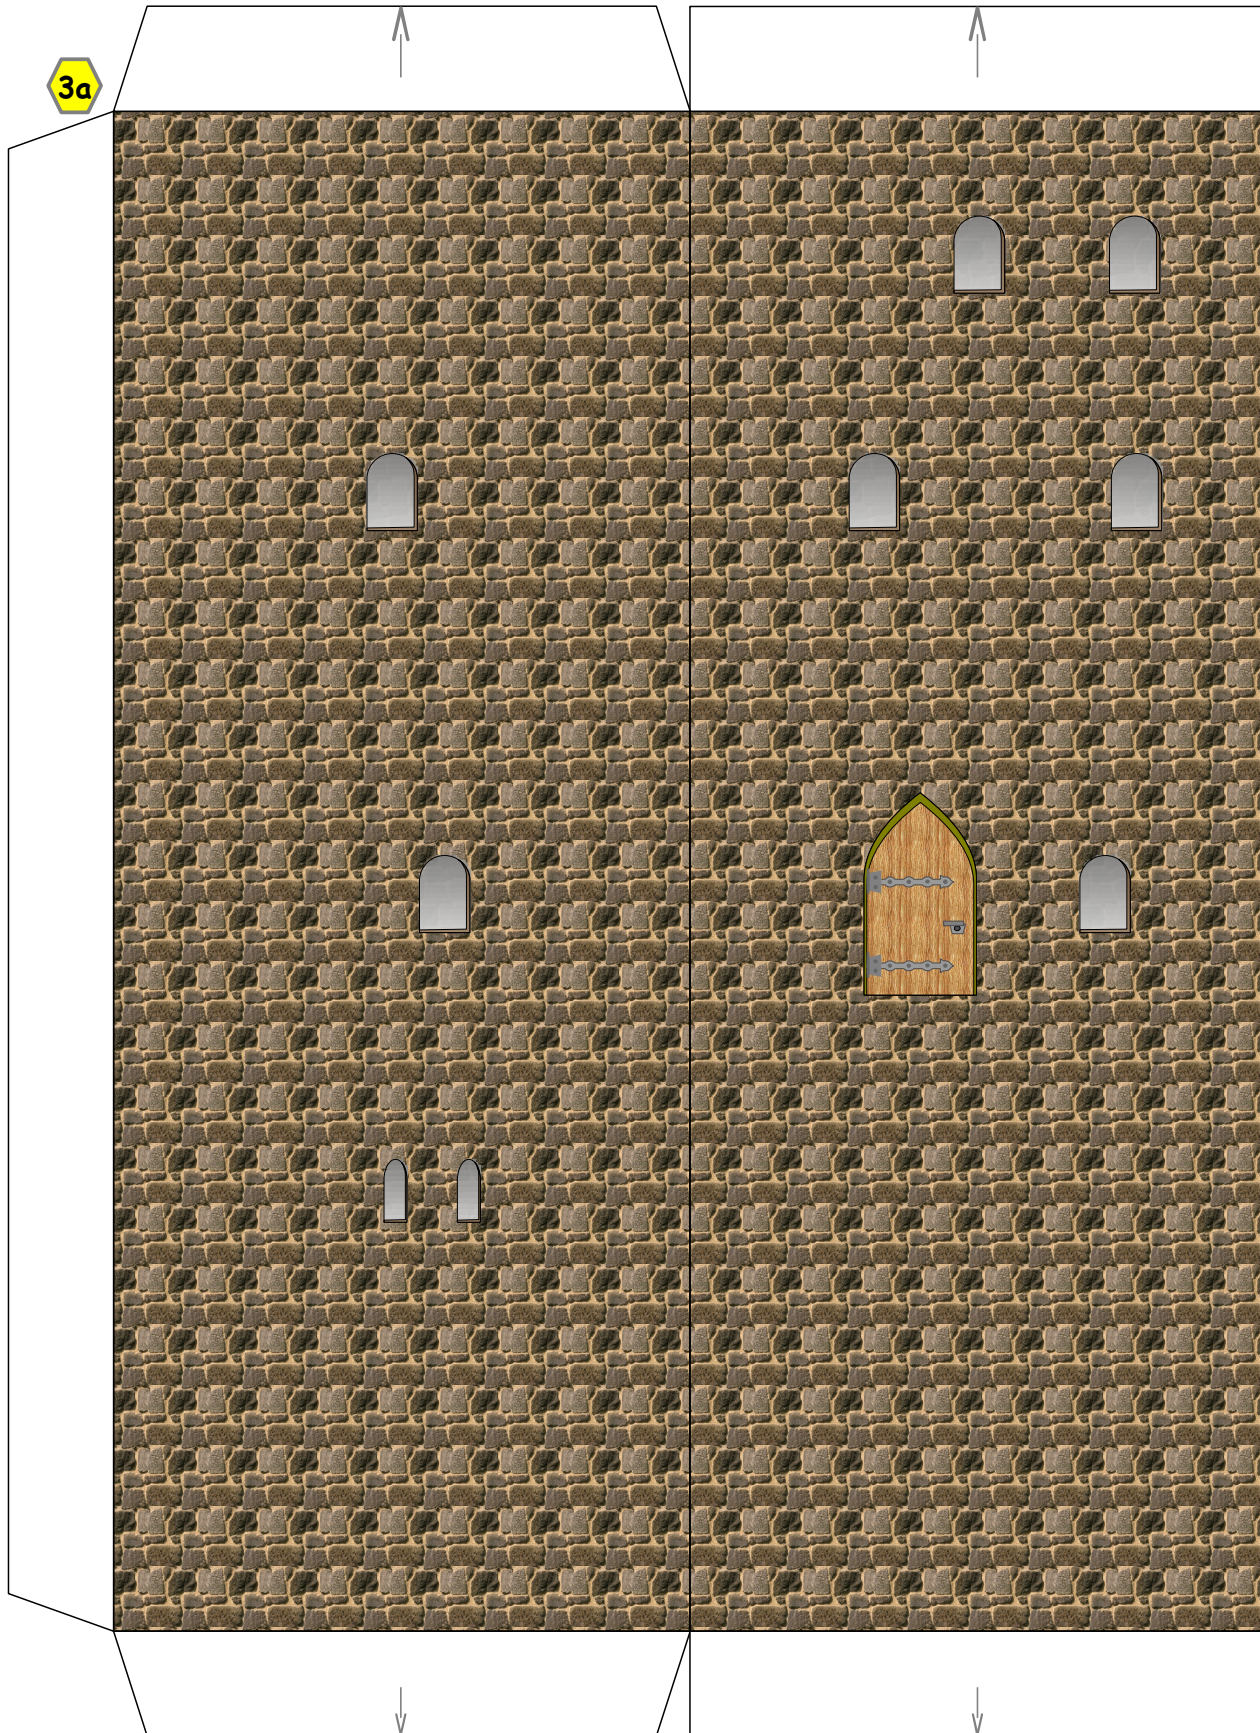

Bastelbogen Nr. 754i

Philippsburg - Bergfried und Palas

Seite 1

Länge x Breite: 21 cm x 14,2 cm

Höhe : 21,6 cm

Maßstab : 1:87 (Spur H0)

Schwierigkeit: S4, mittelschwer

Projekt Bastelbogen

www.projekt-bastelbogen.de

Bastelbogen Nr. 754i

Philippsburg - Bergfried und Palas

Seite 2

1

Projekt Bastelbogen
www.projekt-bastelbogen.de

Bitte auf 120g Papier ausdrucken.

Bastelbogen Nr. 754i

Philippsburg - Bergfried und Palas

Bitte auf 120g Papier ausdrucken.

Bitte auf 120g Papier ausdrucken.

Bastelbogen Nr. 754i

Philippsburg - Bergfried und Palas

Bitte auf 120g Papier ausdrucken.

Bastelbogen Nr. 754i