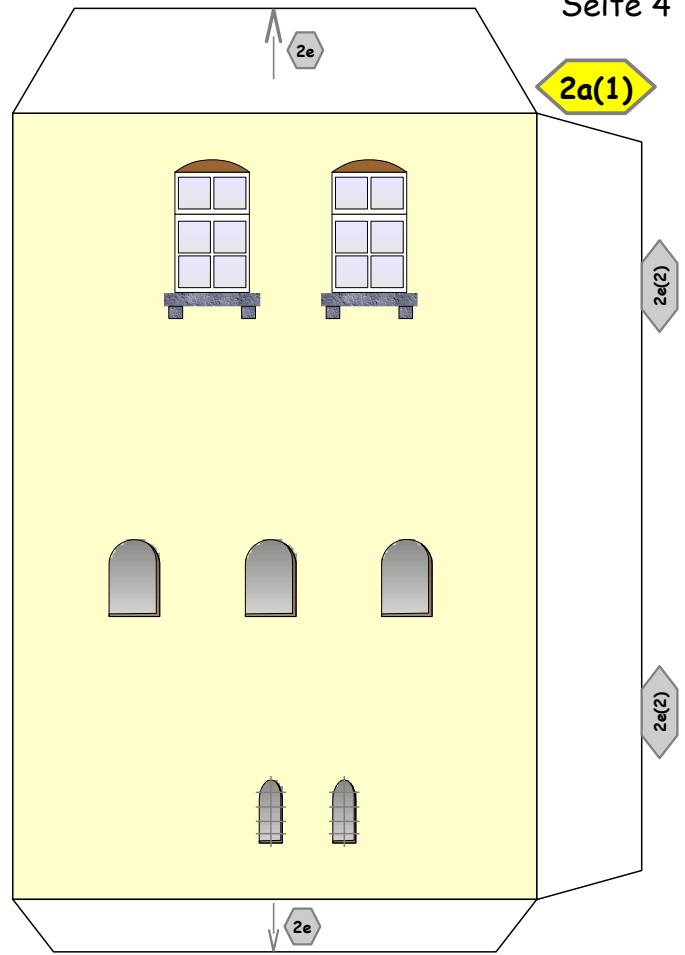

Bastelbogen Nr. 754i

Philippsburg - Bergfried und Palas