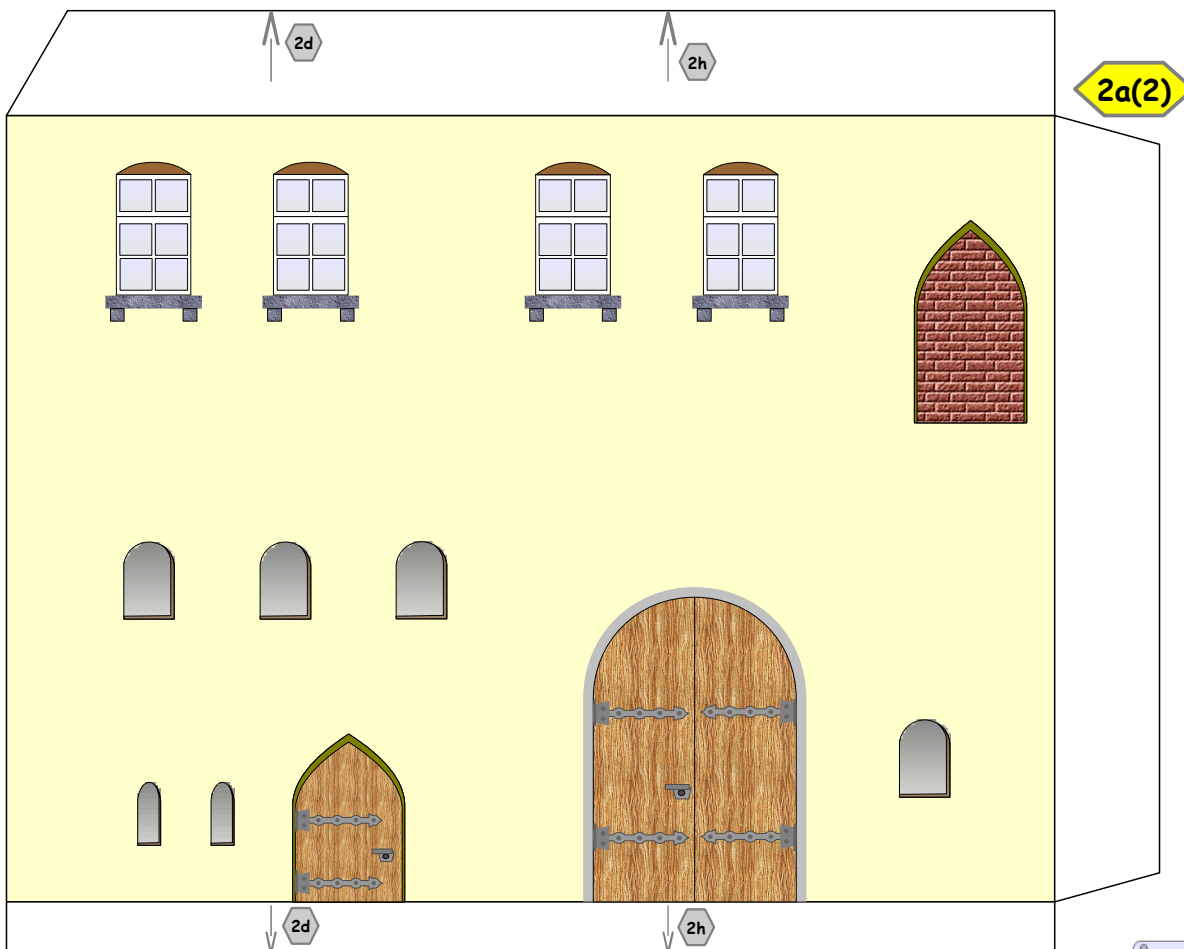

Bitte auf 120g Papier ausdrucken.