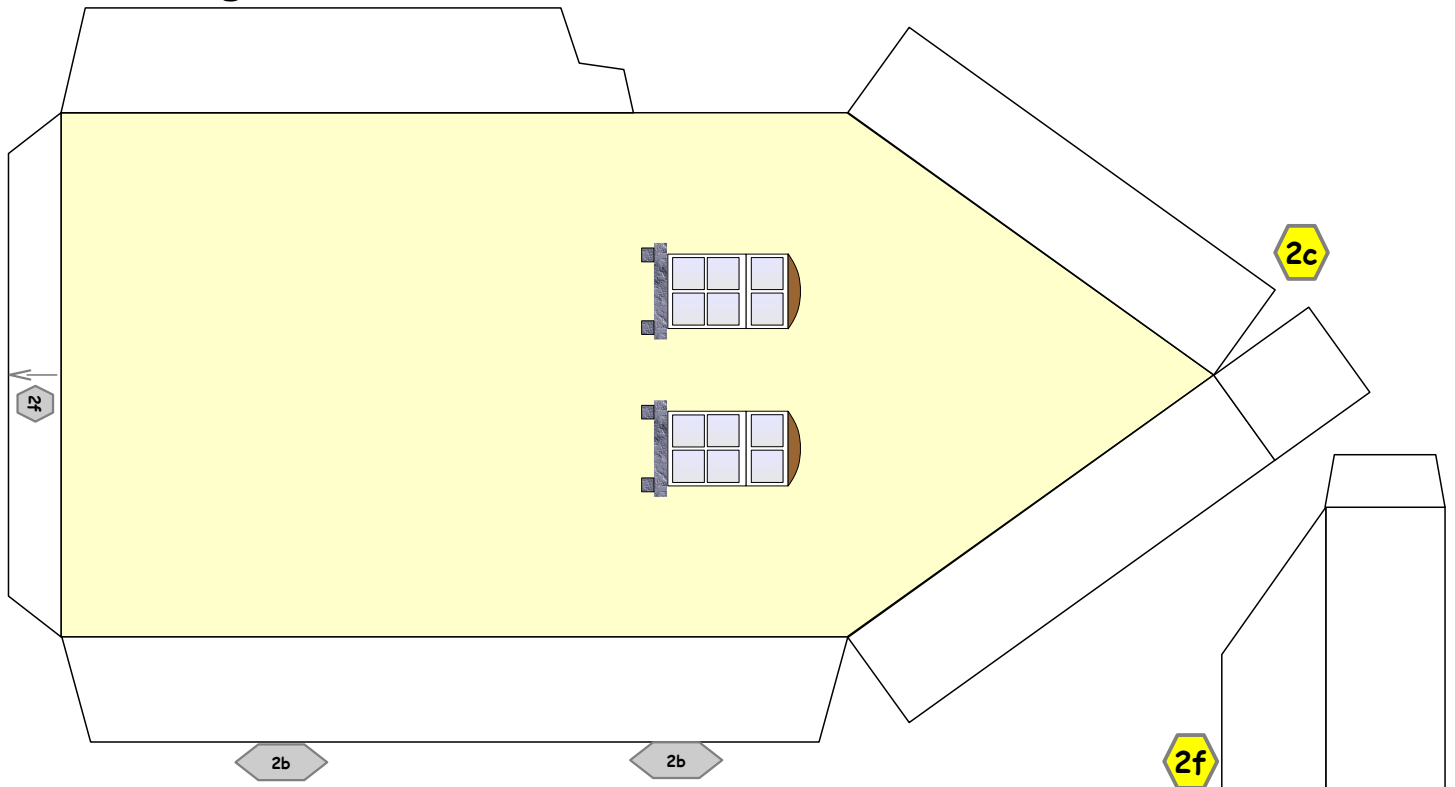

Bitte auf 120g Papier ausdrucken.