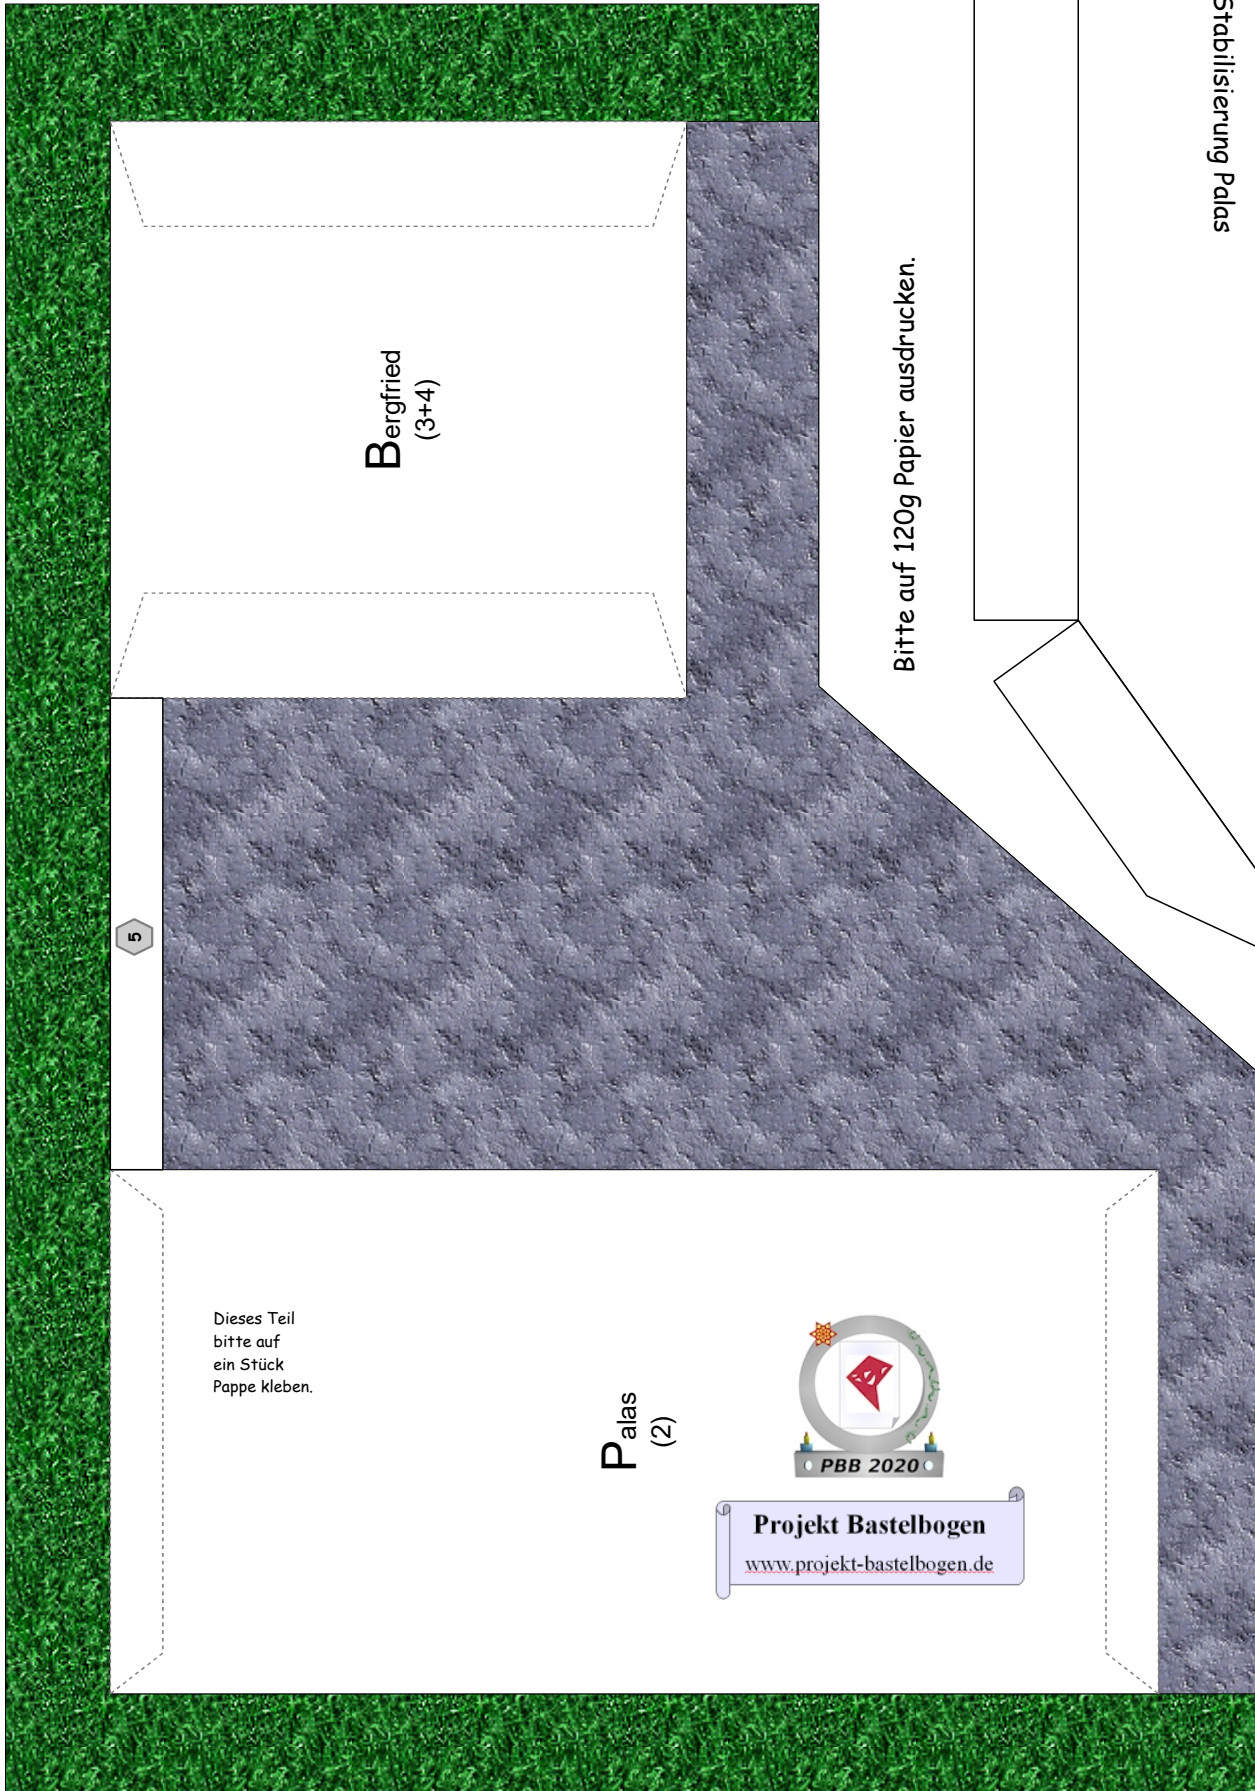

Bastelbogen Nr. 754i

Philippsburg - Bergfried und Palas

Seite 1

Länge x Breite: 21 cm x 14,2 cm

Höhe : 21,6 cm

Maßstab : 1:87 (Spur H0)

Schwierigkeit: S4, mittelschwer

Projekt Bastelbogen

www.projekt-bastelbogen.de

Bastelbogen Nr. 754i

Philippsburg - Bergfried und Palas

Seite 2

1

Projekt Bastelbogen
www.projekt-bastelbogen.de

Bitte auf 120g Papier ausdrucken.

Bastelbogen Nr. 754i

Philippsburg - Bergfried und Palas

Bitte auf 120g Papier ausdrucken.

Bitte auf 120g Papier ausdrucken.

Bastelbogen Nr. 754i

Philippsburg - Bergfried und Palas

Bitte auf 120g Papier ausdrucken.

Bastelbogen Nr. 754i

Philippsburg - Bergfried und Palas

Bitte auf 120g Papier ausdrucken.

Bitte auf 120g Papier ausdrucken.

Bastelbogen Nr. 754i

Philippsburg - Bergfried und Palas

Bitte auf 120g Papier ausdrucken.