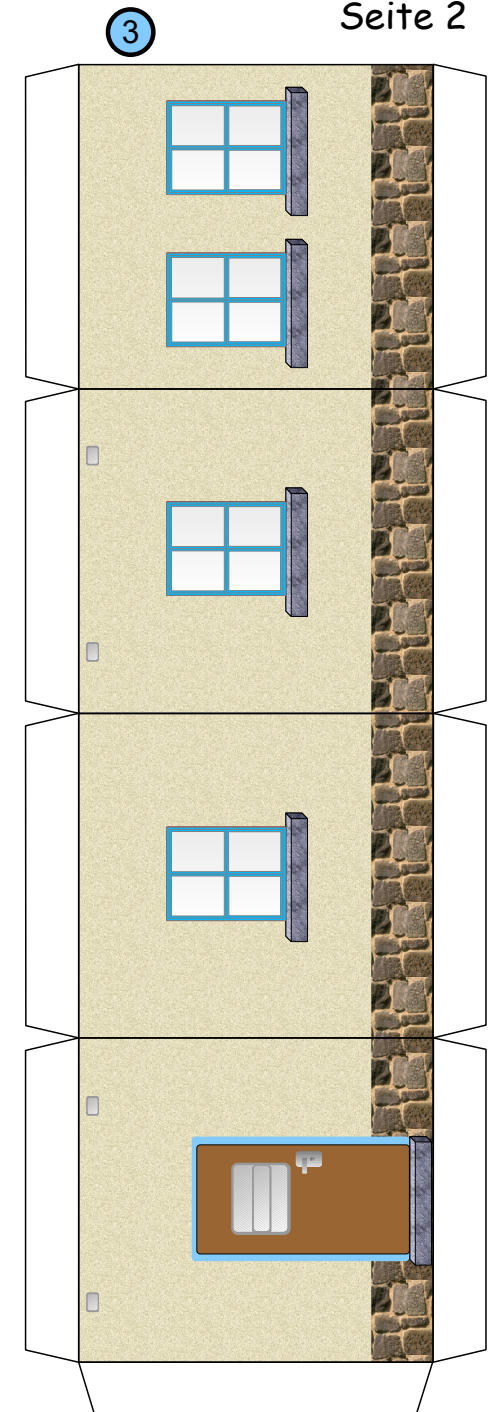

Bastelbogen Nr. 742a

H0 - Cafe Lenz

Seite 2