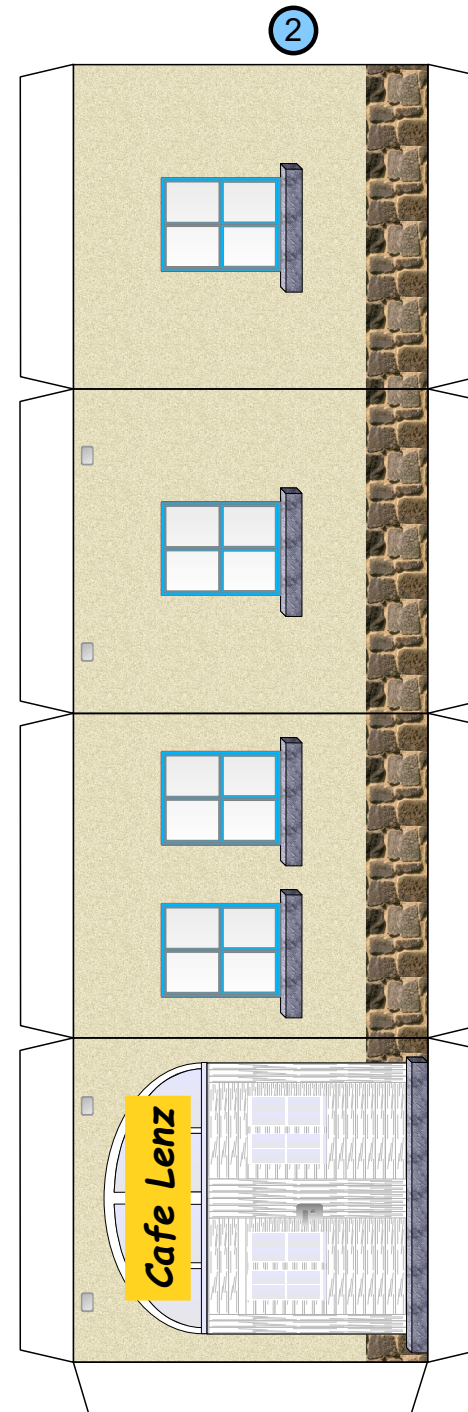

Bastelbogen Nr. 742a

H0 - Cafe Lenz

Seite 2