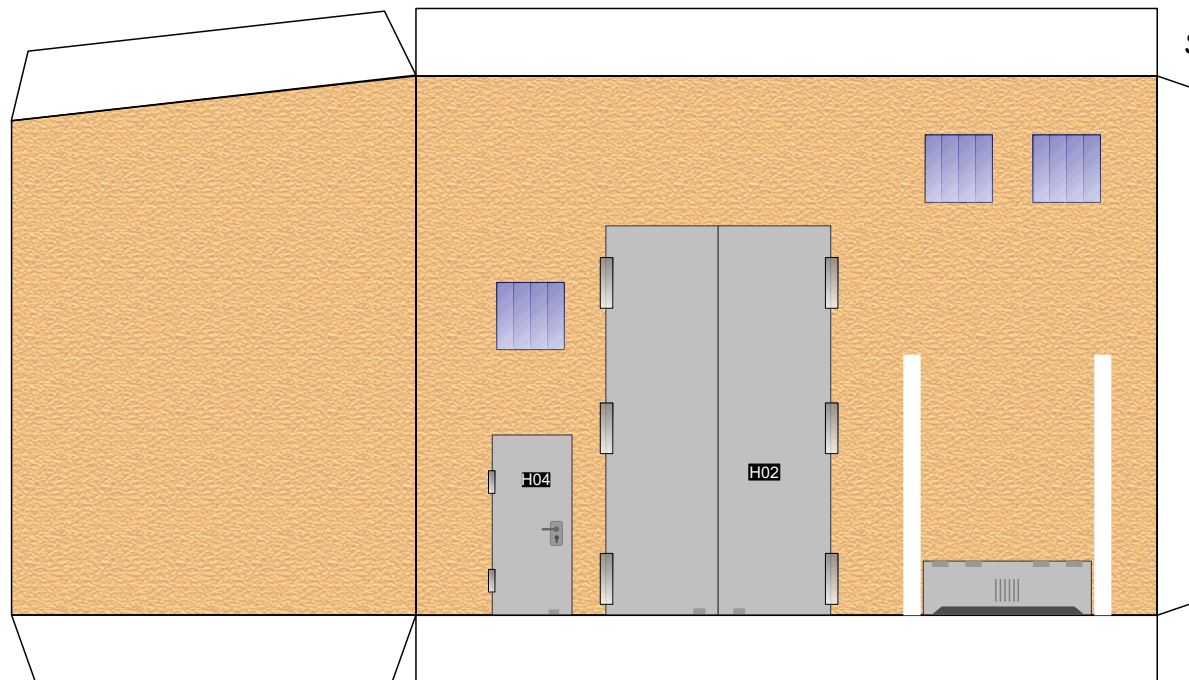

Bastelbogen Nr. 723g

H0 - Heizhaus

Seite 2