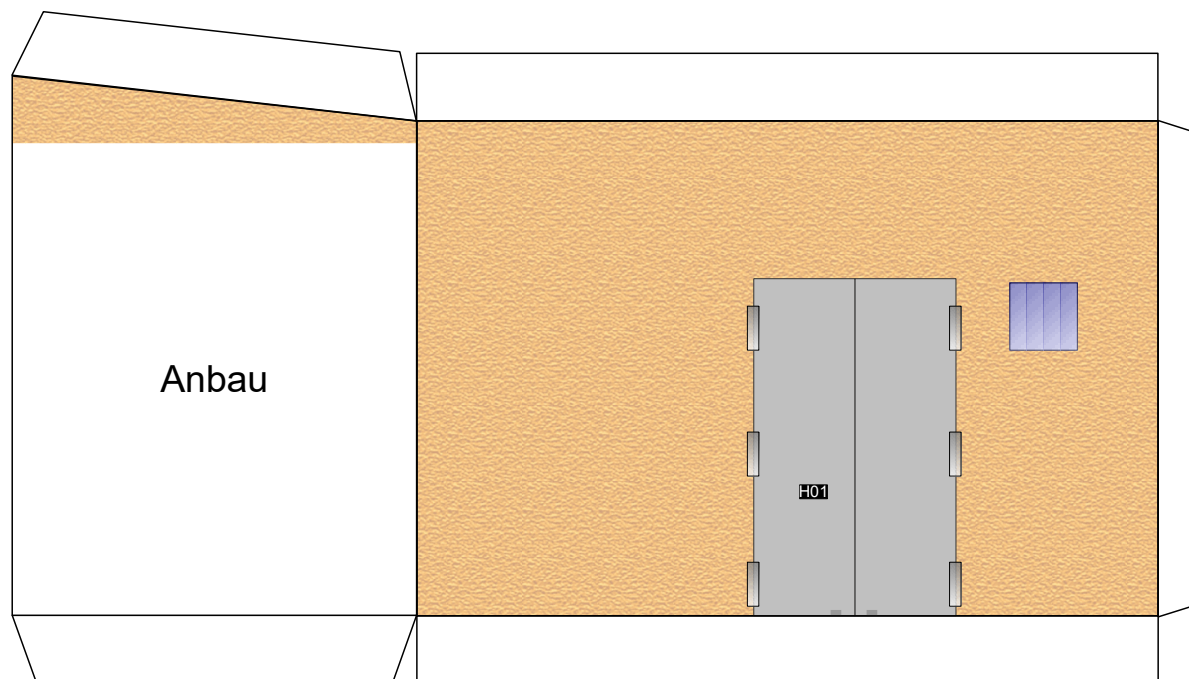

- PBB 2017 -

Projekt Bastelbogen
www.projekt-bastelbogen.de