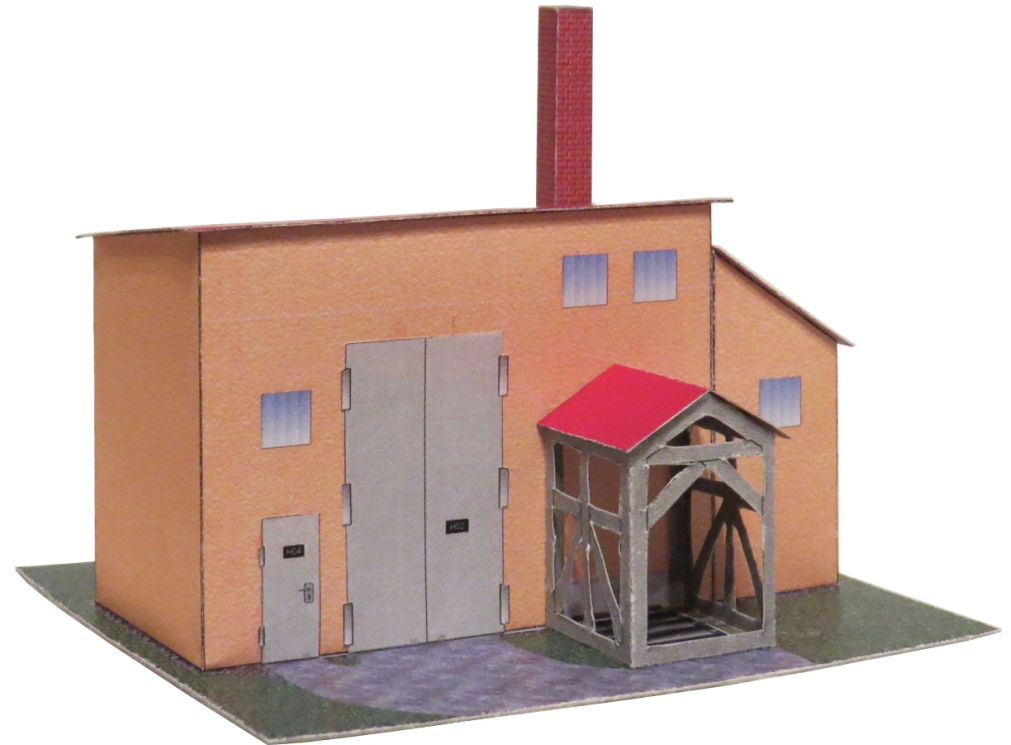

# Bastelbogen Nr. 723g

## H0 - Heizhaus

Länge x Breite: 13 cm x 11 cm  
Höhe : 10 cm

Schwierigkeit: S4, mittelschwer

Maßstab M1:87

Projekt Bastelbogen

[www.projekt-bastelbogen.de](http://www.projekt-bastelbogen.de)