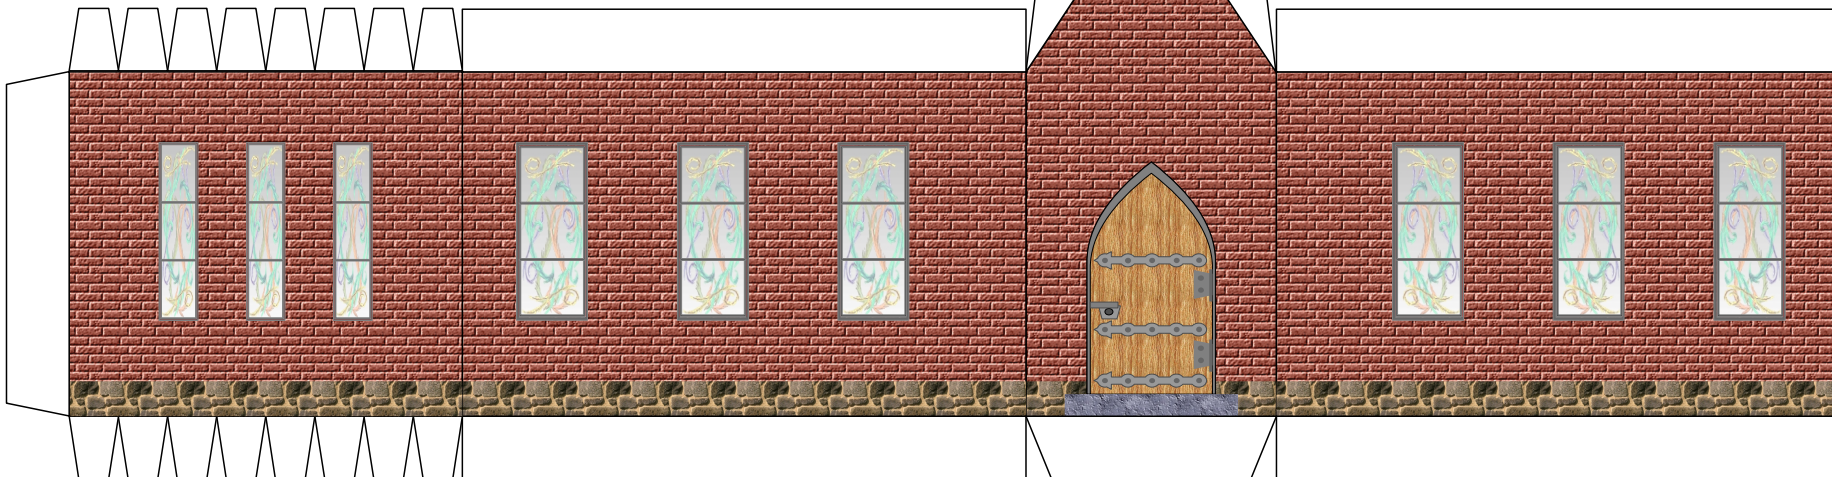

Bastelbogen Nr. 721c

H0 - Kapelle

Länge x Breite: 10 cm x 3,9 cm

Höhe : 11,5 cm

Maßstab M1:87

Schwierigkeit: S3, mittel

Projekt Bastelbogen
www.projekt-bastelbogen.de

Bastelbogen Nr. 721c H0 - Kapelle

Seite 2

Projekt Bastelbogen
www.projekt-bastelbogen.de

Bastelbogen Nr. 721c H0 - Kapelle

Seite 2

Projekt Bastelbogen
www.projekt-bastelbogen.de