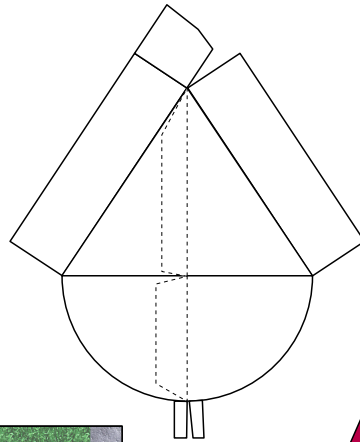

Bastelbogen Nr. 721c

H0 - Kapelle

Länge x Breite: 10 cm x 3,9 cm

Höhe : 11,5 cm

Maßstab M1:87

Schwierigkeit: S3, mittel

Projekt Bastelbogen
www.projekt-bastelbogen.de

Bastelbogen Nr. 721c H0 - Kapelle

Seite 2

Projekt Bastelbogen
www.projekt-bastelbogen.de

Bastelbogen Nr. 721c H0 - Kapelle

Seite 2

Projekt Bastelbogen
www.projekt-bastelbogen.de