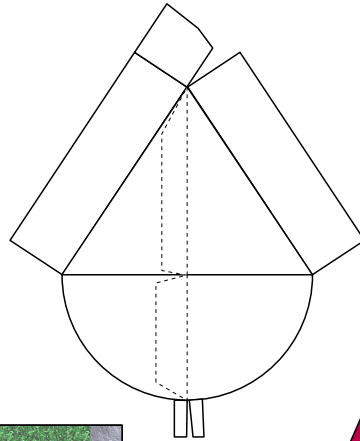

Bastelbogen Nr. 721c H0 - Kapelle

Seite 2