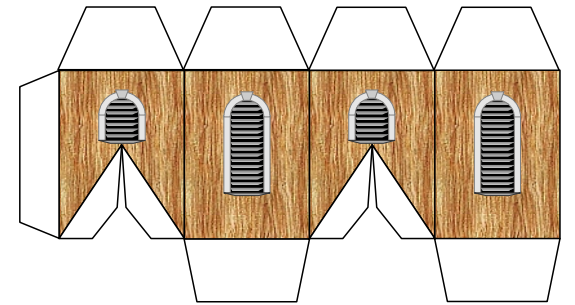

Projekt Bastelbogen
www.projekt-bastelbogen.de