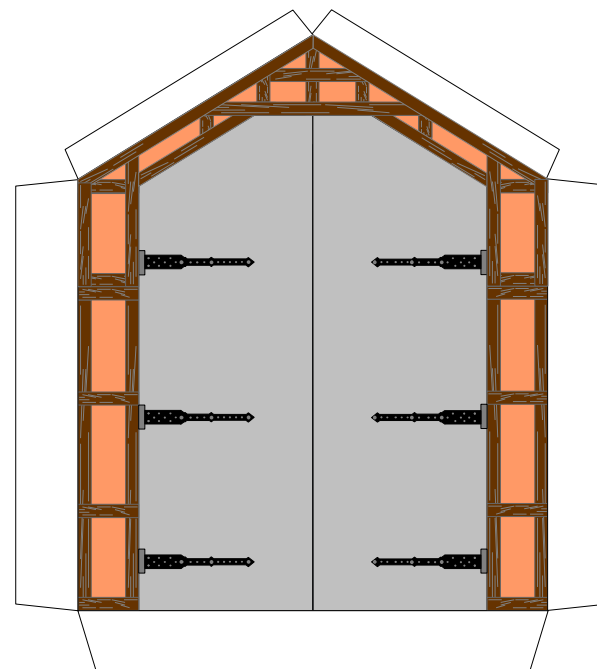

Bastelbogen Nr. 616b

H0 - kleiner Lokschuppen mit Anbau M1:87

Länge x Breite : 12,6 cm x 10,9 cm

Höhe : 7,8 cm

Seiten : 3

Anzahl der Teile: 10

Schwierigkeit: S3, mittel

Version 2.1

Seite 1

H0 - kleiner Lokschuppen

Projekt Bastelbogen
www.projekt-bastelbogen.de

Copyright 2006-2013 Boris Voigt, Berlin-Hohenschönhausen
© bestimmte Rechte vorbehalten
Sie sind nicht berechtigt, Veränderungen in diesem Bastelbogen vorzunehmen.
Ein Verkauf dieses Bastelbogens wird hiermit untersagt.
Die kostenlose Weitergabe dieses Bastelbogens ist erlaubt.

Bastelbogen Nr. 616b

H0 - kleiner Lokschuppen

Version 2.1

Seite 3

Copyright 2006-2013 Boris Voigt, Berlin-Hohenschönhausen
© bestimmte Rechte vorbehalten
Sie sind nicht berechtigt, Veränderungen in
diesem Bastelbogen vorzunehmen.
Ein Verkauf dieses Bastelbogens wird hiermit untersagt.
Die kostenlose Weitergabe dieses Bastelbogens ist erlaubt.