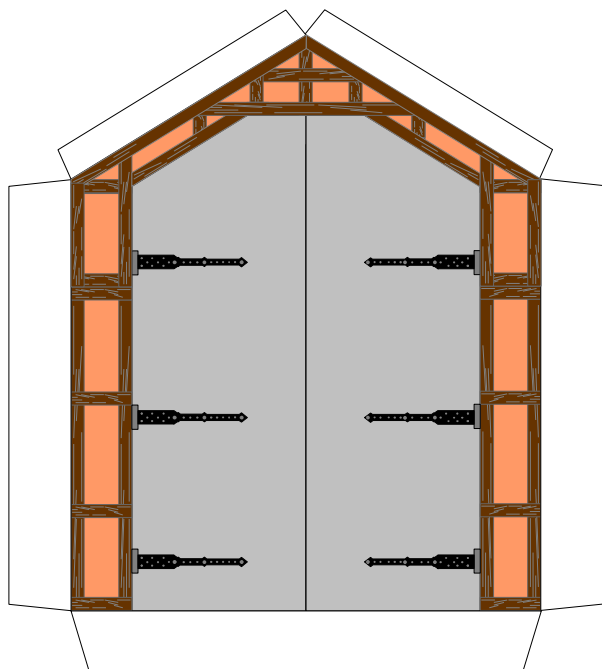

Bastelbogen Nr. 616b

H0 - kleiner Lokschuppen mit Anbau M1:87

Länge x Breite : 12,6 cm x 10,9 cm

Höhe : 7,8 cm

Seiten : 3

Anzahl der Teile: 10

Schwierigkeit: S3, mittel

Version 2.1

Seite 1

H0 - kleiner Lokschuppen

Projekt Bastelbogen
www.projekt-bastelbogen.de

Copyright 2006-2013 Boris Voigt, Berlin-Hohenschönhausen
© bestimmte Rechte vorbehalten
Sie sind nicht berechtigt, Veränderungen in diesem Bastelbogen vorzunehmen.
Ein Verkauf dieses Bastelbogens wird hiermit untersagt.
Die kostenlose Weitergabe dieses Bastelbogens ist erlaubt.