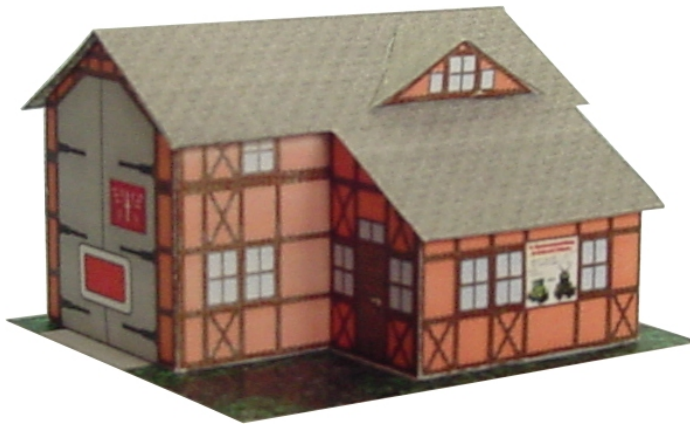

Bastelbogen Nr. 616b

H0 - kleiner Lokschuppen mit Anbau M1:87

Länge x Breite : 12,6 cm x 10,9 cm

Höhe : 7,8 cm

Seiten : 3

Anzahl der Teile: 10

Schwierigkeit: S3, mittel

Version 2.1

Seite 1

H0 - kleiner Lokschuppen

Projekt Bastelbogen
www.projekt-bastelbogen.de

Copyright 2006-2013 Boris Voigt, Berlin-Hohenschönhausen
© bestimmte Rechte vorbehalten
Sie sind nicht berechtigt, Veränderungen in diesem Bastelbogen vorzunehmen.
Ein Verkauf dieses Bastelbogens wird hiermit untersagt.
Die kostenlose Weitergabe dieses Bastelbogens ist erlaubt.