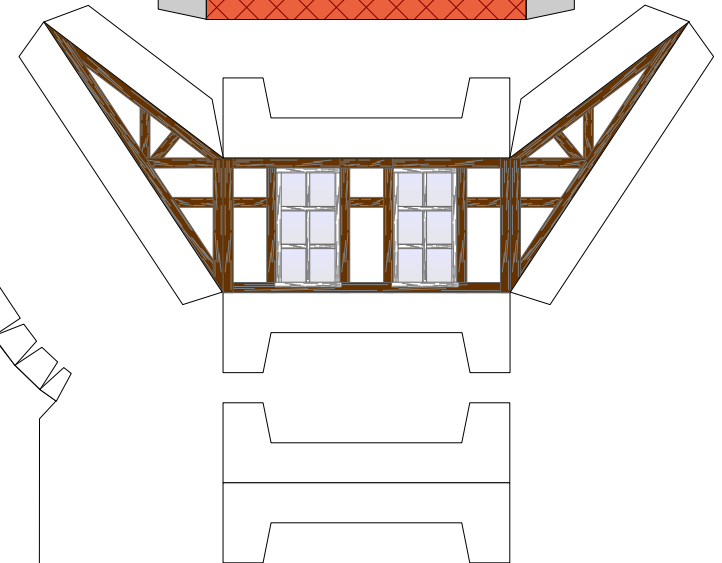

Bastelbogen Nr. 603b

H0 - großes Gesindehaus

Länge x Breite : 13 cm x 15 cm

Höhe : 14 cm

M1:87

Schwierigkeit: S4, mittelschwer

Bastelbogen Nr. 603a

H0 - großes Gesindehaus

Projekt Bastelbogen
www.projekt-bastelbogen.de

Bastelbogen Nr. 603a

H0 - großes Gesindehaus

PBB 2015

Projekt Bastelbogen

www.projekt-bastelbogen.de

Copyright 2006-2015 Boris Voigt, Berlin-Hohenschönhausen
© bestimmte Rechte vorbehalten
Sie sind nicht berechtigt, Veränderungen in
diesem Bastelbogen vorzunehmen.
Ein Verkauf dieses Bastelbogens wird hiermit untersagt.
Die kostenlose Weitergabe dieses Bastelbogens ist erlaubt.

Bastelbogen Nr. 603a

H0 - großes Gesindehaus

PBB 2015

Projekt Bastelbogen
www.projekt-bastelbogen.de

Bastelbogen Nr. 603a

H0 - großes Gesindehaus