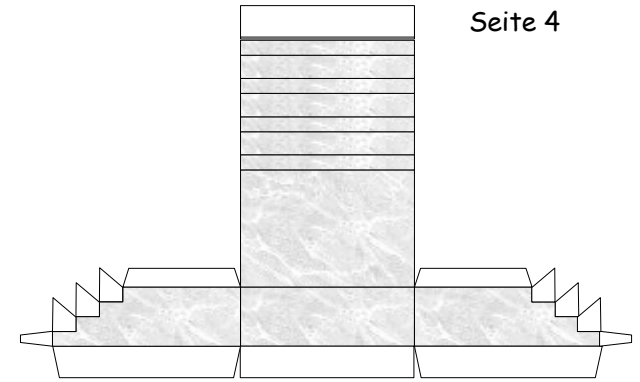

Bastelbogen Nr. 603a

H0 - großes Gesindehaus