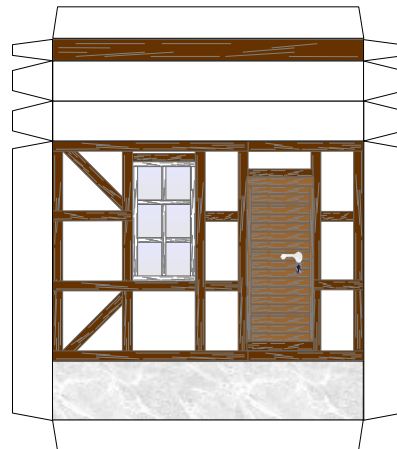

Bastelbogen Nr. 603b

H0 - großes Gesindehaus

Länge x Breite : 13 cm x 15 cm

Höhe : 14 cm

M1:87

Schwierigkeit: S4, mittelschwer

Bastelbogen Nr. 603a

H0 - großes Gesindehaus

Projekt Bastelbogen
www.projekt-bastelbogen.de

Bastelbogen Nr. 603a

H0 - großes Gesindehaus

PBB 2015

Projekt Bastelbogen

www.projekt-bastelbogen.de

Copyright 2006-2015 Boris Voigt, Berlin-Hohenschönhausen
© bestimmte Rechte vorbehalten
Sie sind nicht berechtigt, Veränderungen in
diesem Bastelbogen vorzunehmen.
Ein Verkauf dieses Bastelbogens wird hiermit untersagt.
Die kostenlose Weitergabe dieses Bastelbogens ist erlaubt.

Bastelbogen Nr. 603a

H0 - großes Gesindehaus

PBB 2015

Projekt Bastelbogen
www.projekt-bastelbogen.de

Bastelbogen Nr. 603a

H0 - großes Gesindehaus