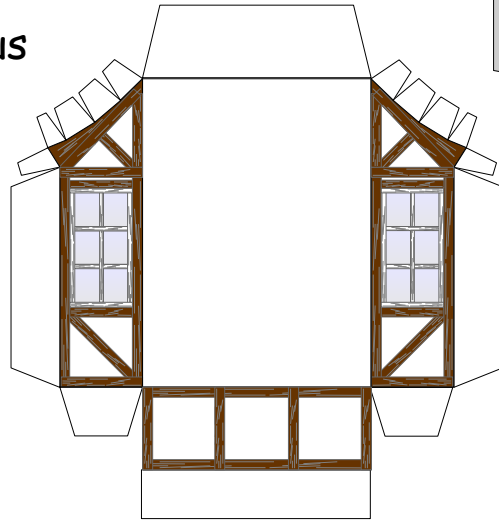

Bastelbogen Nr. 603b

H0 - großes Gesindehaus

Länge x Breite : 13 cm x 15 cm

Höhe : 14 cm

M1:87

Schwierigkeit: S4, mittelschwer

Bastelbogen Nr. 603a

H0 - großes Gesindehaus

Projekt Bastelbogen
www.projekt-bastelbogen.de

Bastelbogen Nr. 603a

H0 - großes Gesindehaus

PBB 2015

Projekt Bastelbogen

www.projekt-bastelbogen.de

Copyright 2006-2015 Boris Voigt, Berlin-Hohenschönhausen
© bestimmte Rechte vorbehalten
Sie sind nicht berechtigt, Veränderungen in
diesem Bastelbogen vorzunehmen.
Ein Verkauf dieses Bastelbogens wird hiermit untersagt.
Die kostenlose Weitergabe dieses Bastelbogens ist erlaubt.

Bastelbogen Nr. 603a

H0 - großes Gesindehaus

PBB 2015

Projekt Bastelbogen
www.projekt-bastelbogen.de

Bastelbogen Nr. 603a

H0 - großes Gesindehaus