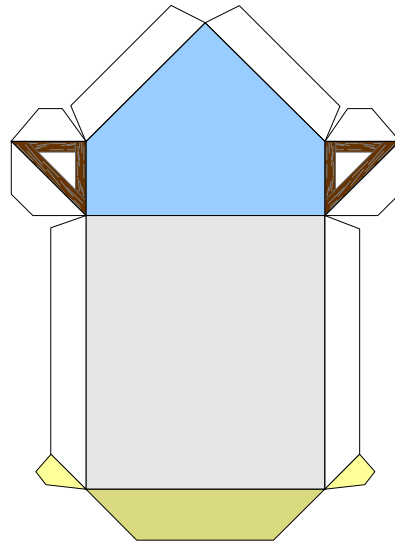

Bastelbogen Nr. 601m

H0 - kleines Stadthaus M 1:87

Schwierigkeit: S3, mittel

PBB 2008

Projekt Bastelbogen

www.projekt-bastelbogen.de

Copyright 2006-2008 Boris Voigt, Berlin-Hohenschönhausen
© bestimmte Rechte vorbehalten
Sie sind nicht berechtigt, Veränderungen in diesen Bastelbogen vorzunehmen.
Ein Verkauf dieses Bastelbogens wird hiermit untersagt.
Die kostenlose Weitergabe dieses Bastelbogens ist erlaubt.

Bastelbogen Nr. 601m

H0 - kleines Stadthaus

PBB 2008