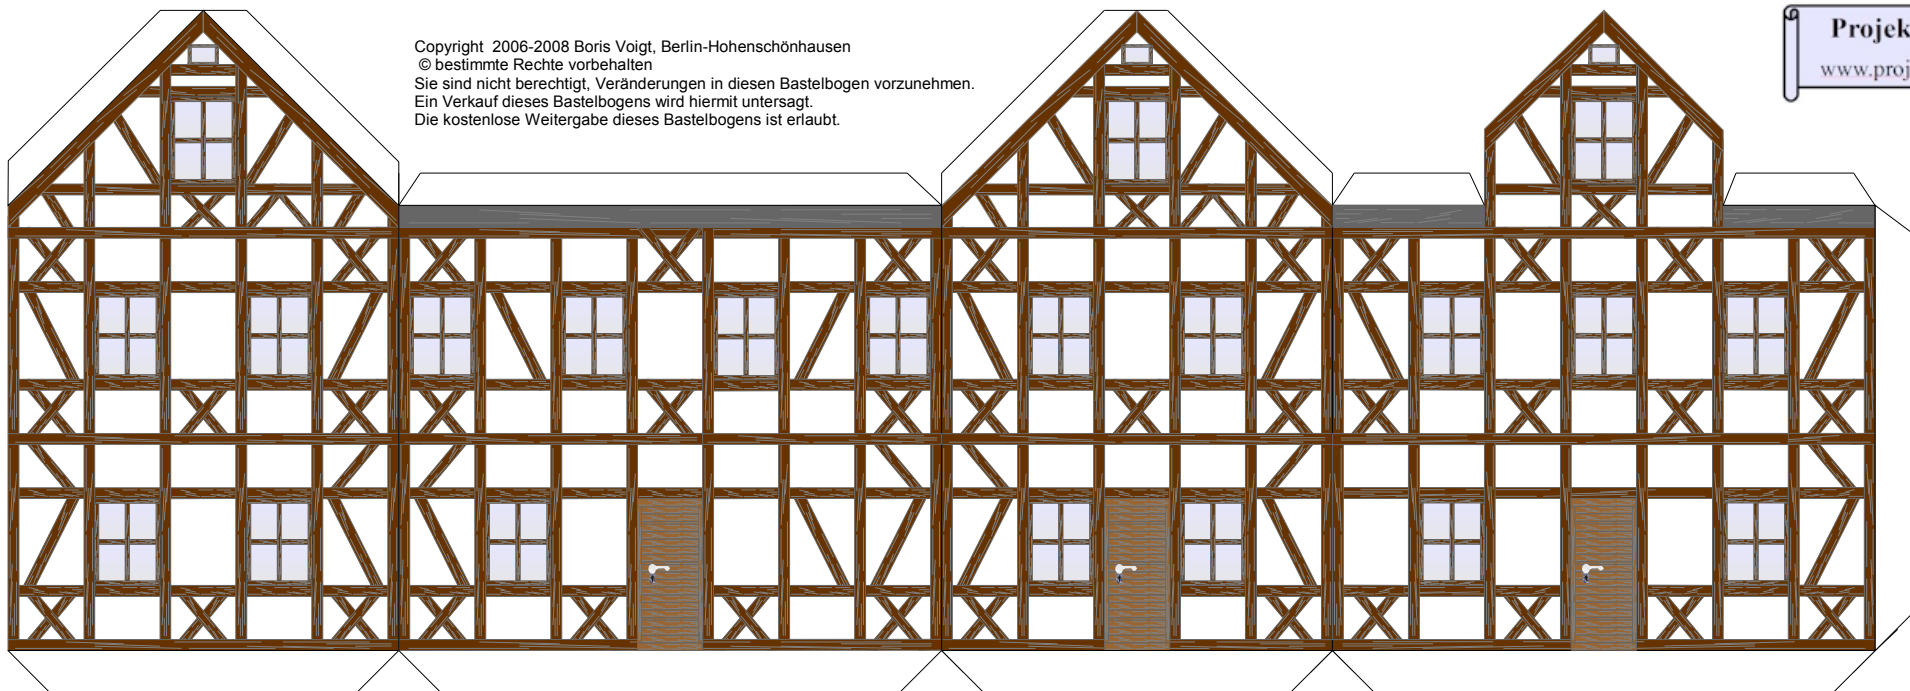

Bastelbogen Nr. 601m

H0 - kleines Stadthaus M 1:87

Schwierigkeit: S3, mittel

PBB 2008

Projekt Bastelbogen

www.projekt-bastelbogen.de

Copyright 2006-2008 Boris Voigt, Berlin-Hohenschönhausen
© bestimmte Rechte vorbehalten
Sie sind nicht berechtigt, Veränderungen in diesen Bastelbogen vorzunehmen.
Ein Verkauf dieses Bastelbogens wird hiermit untersagt.
Die kostenlose Weitergabe dieses Bastelbogens ist erlaubt.

Bastelbogen Nr. 601m

H0 - kleines Stadthaus

PBB 2008