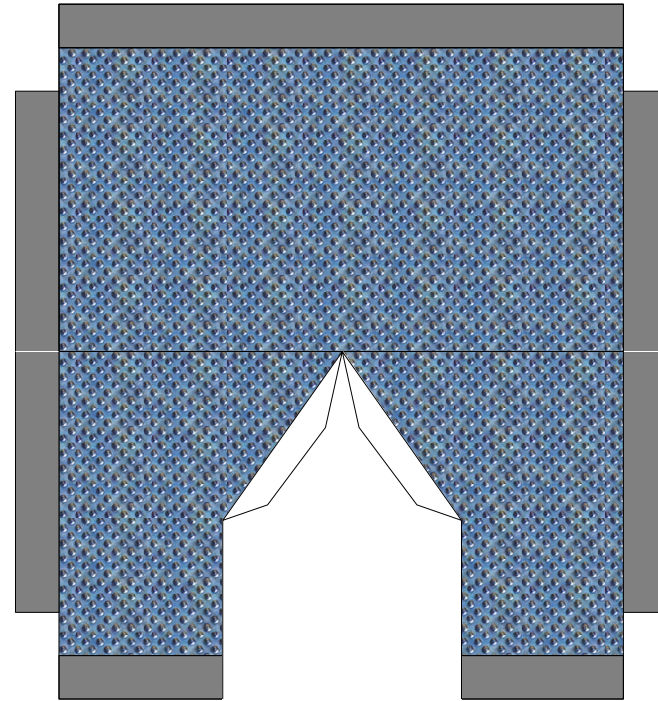

Bastelbogen Nr. 601m

H0 - kleines Stadthaus M 1:87

Schwierigkeit: S3, mittel

PBB 2008

Projekt Bastelbogen

www.projekt-bastelbogen.de

Copyright 2006-2008 Boris Voigt, Berlin-Hohenschönhausen
© bestimmte Rechte vorbehalten
Sie sind nicht berechtigt, Veränderungen in diesen Bastelbogen vorzunehmen.
Ein Verkauf dieses Bastelbogens wird hiermit untersagt.
Die kostenlose Weitergabe dieses Bastelbogens ist erlaubt.

Bastelbogen Nr. 601m

H0 - kleines Stadthaus

PBB 2008