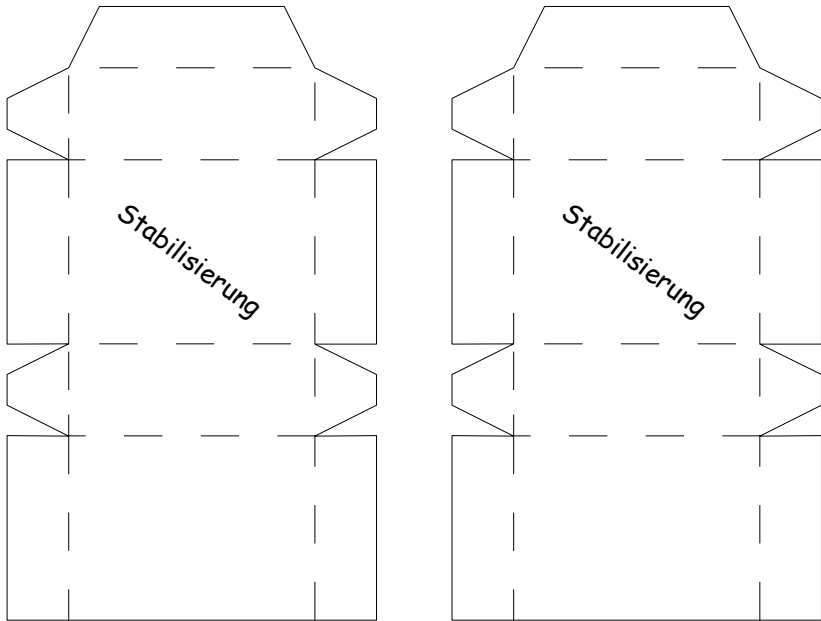

H0 - Großer LKW, Dreiachser ohne Aufbauten

Projekt Bastelbogen
www.projekt-bastelbogen.de

Darstellung: Lage der Stabilisierungen im LKW

Copyright 2006-2009 Boris Voigt, Berlin-Hohenschönhausen
© bestimmte Rechte vorbehalten
Sie sind nicht berechtigt, Veränderungen in diesem Bastelbogen vorzunehmen.
Ein Verkauf dieses Bastelbogens wird hiermit untersagt.
Die kostenlose Weitergabe dieses Bastelbogens ist erlaubt.

Bastelbogen Nr. 320h

H0 - Großer LKW, Dreiachser ohne Aufbauten

Bastelbogen Nr. 320h

H0 - Großer LKW, Dreiachser ohne Aufbauten

Copyright 2006-2009 Boris Voigt, Berlin-Hohenschönhausen
© bestimmte Rechte vorbehalten
Sie sind nicht berechtigt, Veränderungen in
diesem Bastelbogen vorzunehmen.
Ein Verkauf dieses Bastelbogens wird hiermit untersagt.
Die kostenlose Weitergabe dieses Bastelbogens ist erlaubt.