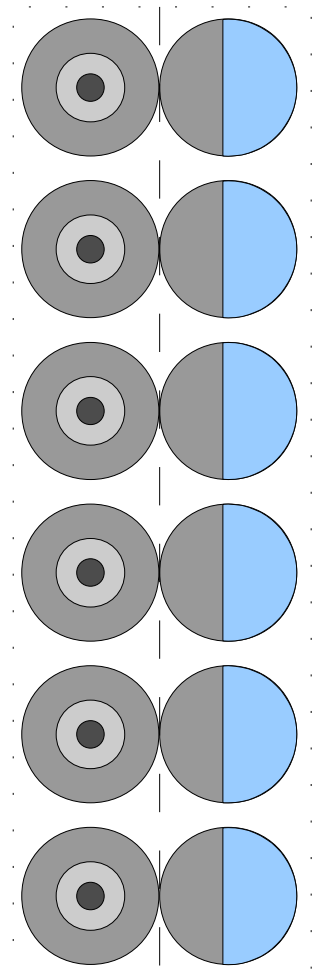

H0 - Großer LKW, Dreiachser ohne Aufbauten

Projekt Bastelbogen
www.projekt-bastelbogen.de

Darstellung: Lage der Stabilisierungen im LKW

Copyright 2006-2009 Boris Voigt, Berlin-Hohenschönhausen
© bestimmte Rechte vorbehalten
Sie sind nicht berechtigt, Veränderungen in diesem Bastelbogen vorzunehmen.
Ein Verkauf dieses Bastelbogens wird hiermit untersagt.
Die kostenlose Weitergabe dieses Bastelbogens ist erlaubt.

Bastelbogen Nr. 320h

H0 - Großer LKW, Dreiachser ohne Aufbauten

Bastelbogen Nr. 320h

H0 - Großer LKW, Dreiachser ohne Aufbauten

Copyright 2006-2009 Boris Voigt, Berlin-Hohenschönhausen
© bestimmte Rechte vorbehalten
Sie sind nicht berechtigt, Veränderungen in
diesem Bastelbogen vorzunehmen.
Ein Verkauf dieses Bastelbogens wird hiermit untersagt.
Die kostenlose Weitergabe dieses Bastelbogens ist erlaubt.