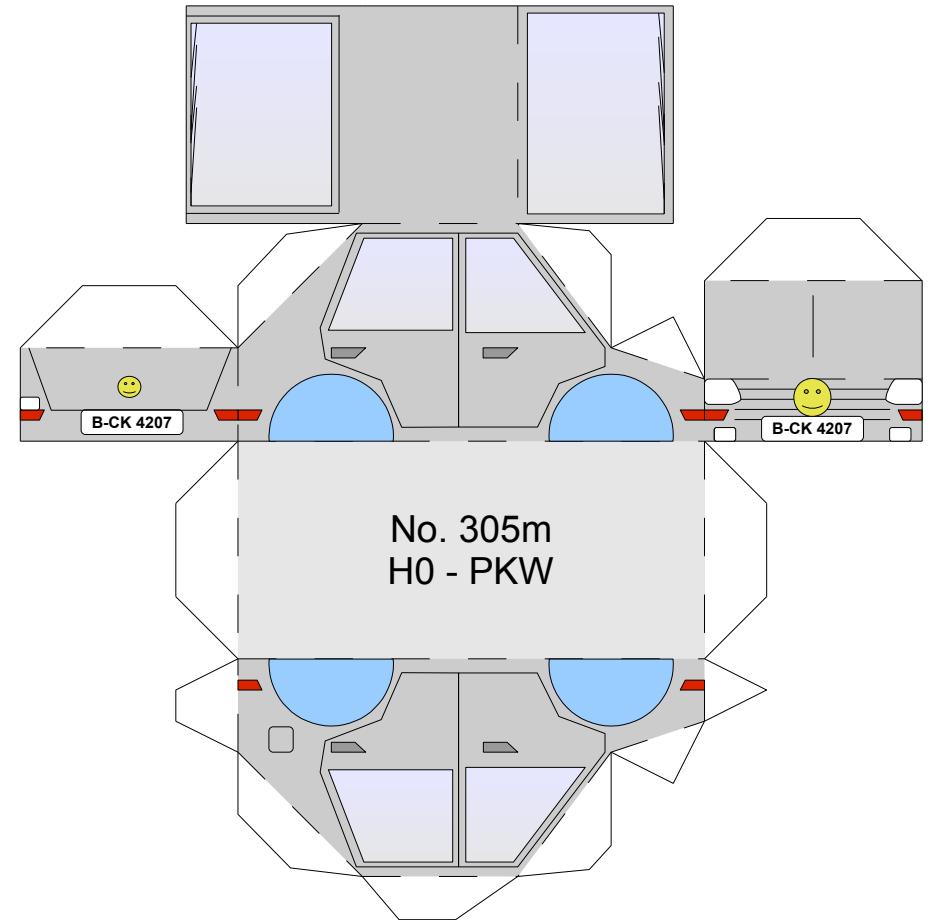

Bastelbogen Nr. 305m

H0 - PKW

Schwierigkeit: S2, leicht

Copyright 2006-2008 Boris Voigt, Berlin-Hohenschönhausen
© bestimmte Rechte vorbehalten
Sie sind nicht berechtigt, Veränderungen in diesem Bastelbogen vorzunehmen.
Ein Verkauf dieses Bastelbogens wird hiermit untersagt.
Die kostenlose Weitergabe dieses Bastelbogens ist erlaubt.