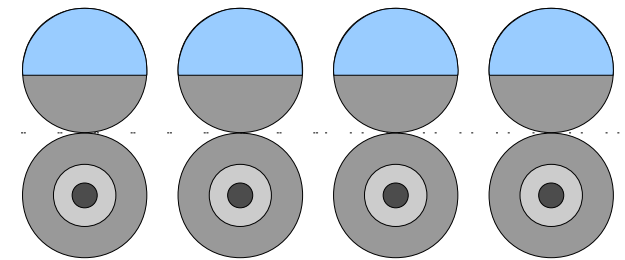

Bastelbogen Nr. 305m

H0 - PKW

Schwierigkeit: S2, leicht

Copyright 2006-2008 Boris Voigt, Berlin-Hohenschönhausen
© bestimmte Rechte vorbehalten
Sie sind nicht berechtigt, Veränderungen in diesem Bastelbogen vorzunehmen.
Ein Verkauf dieses Bastelbogens wird hiermit untersagt.
Die kostenlose Weitergabe dieses Bastelbogens ist erlaubt.