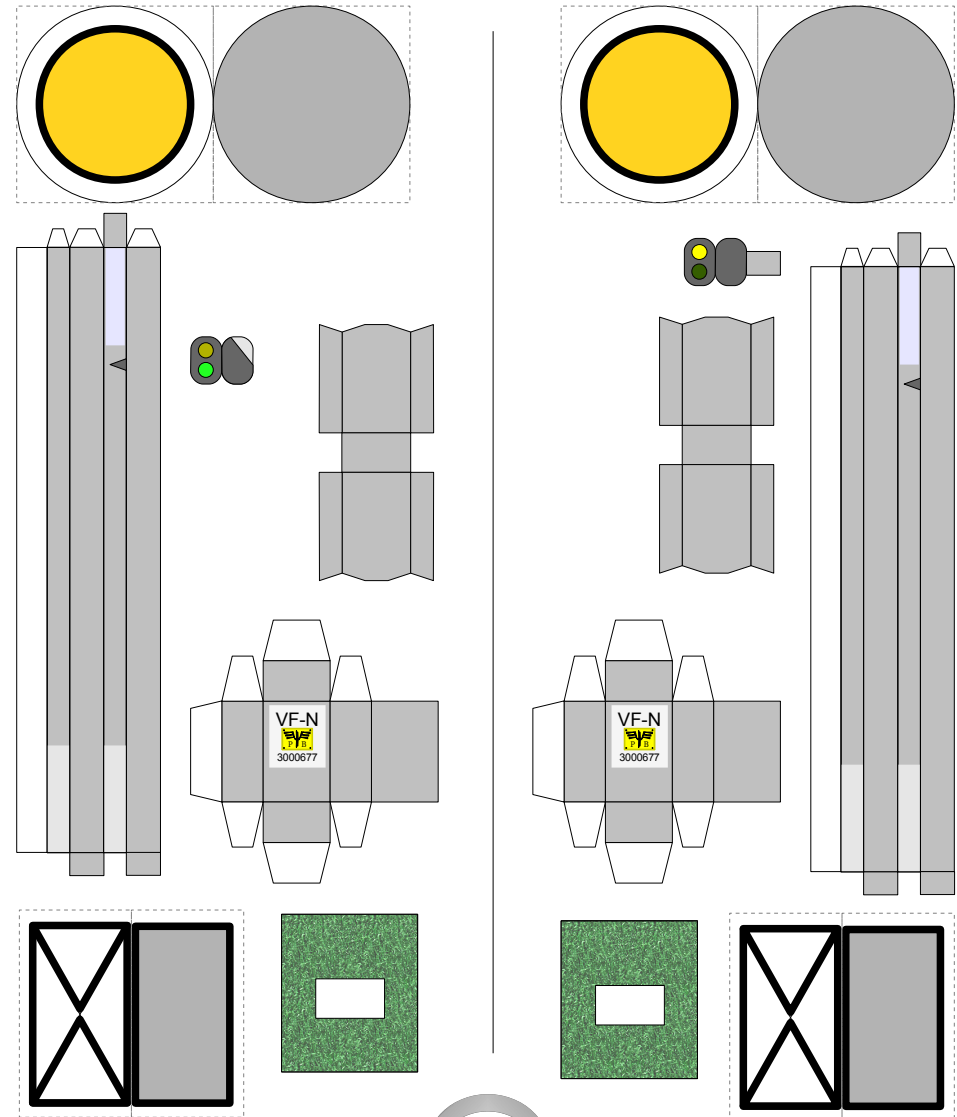

Bastelbogen Nr. 563c

Formhauptsignal, zweiflügelig

Schwierigkeit: S4, mittelschwer

Bastelbogen Nr. 563d

Formvorsignal

Schwierigkeit: S4, mittelschwer

Copyright 2006-2013 Boris Voigt, Berlin-Hohenschönhausen
 © bestimmte Rechte vorbehalten
 Sie sind nicht berechtigt, Veränderungen in diesem Bastelbogen vorzunehmen.
 Ein Verkauf dieses Bastelbogens wird hiermit untersagt.
 Die kostenlose Weitergabe dieses Bastelbogens ist erlaubt.

Projekt Bastelbogen

www.projekt-bastelbogen.de

Bilder zu den Bastelbögen Nr. 563c und 563d

Nr. 563c
Formhauptsignal,
zweiflügelig

Nr. 563c
Formvorsignal