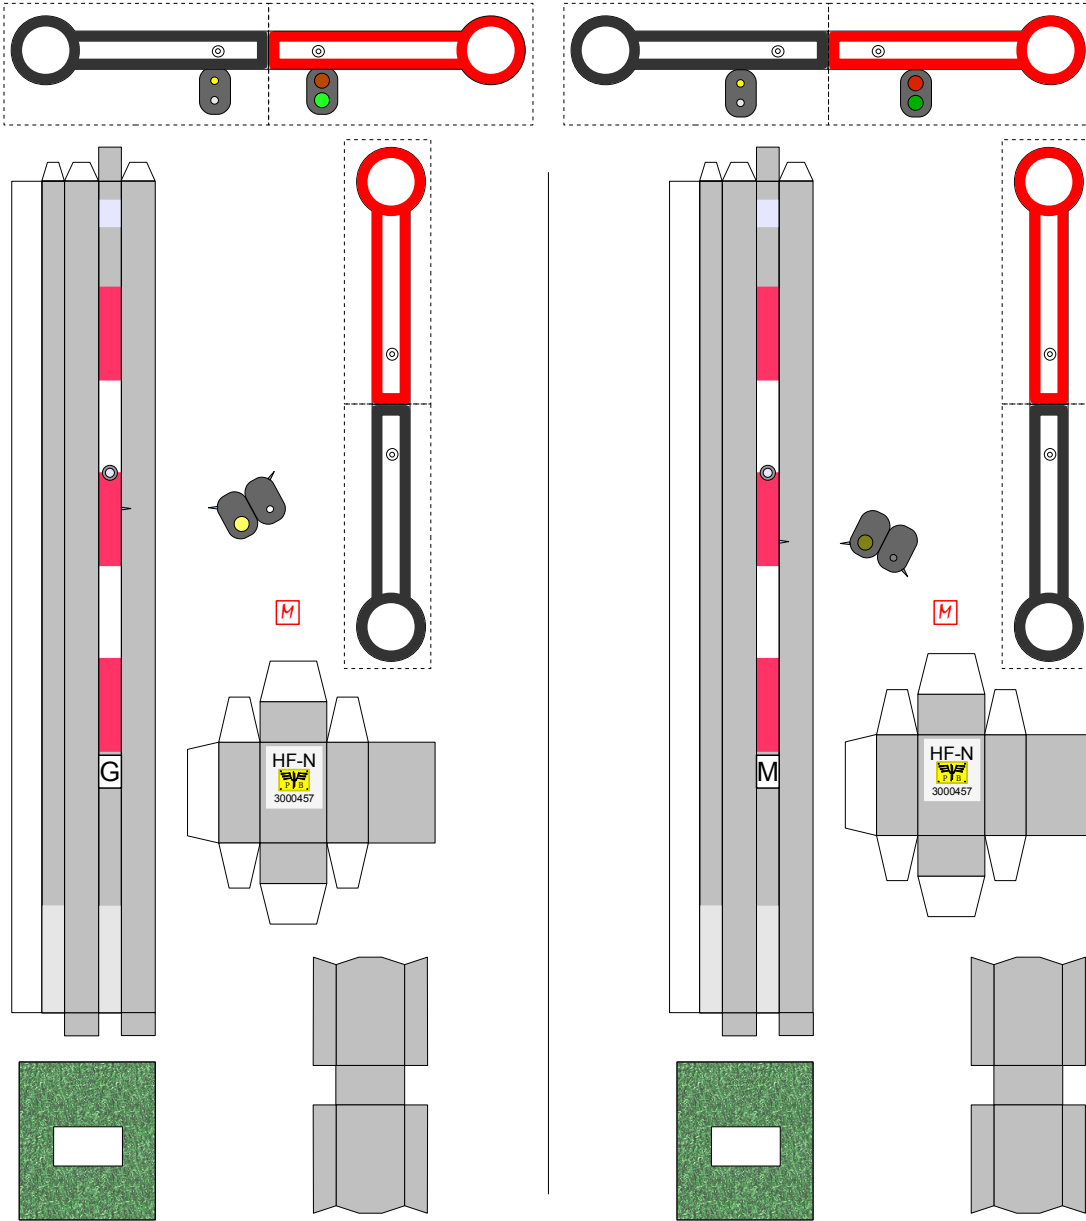

Bastelbogen Nr. 563c

Formhauptsignal, zweiflügelig

Schwierigkeit: S4, mittelschwer

Bastelbogen Nr. 563d

Formvorsignal

Schwierigkeit: S4, mittelschwer

Copyright 2006-2013 Boris Voigt, Berlin-Hohenschönhausen
 © bestimmte Rechte vorbehalten
 Sie sind nicht berechtigt, Veränderungen in diesem Bastelbogen vorzunehmen.
 Ein Verkauf dieses Bastelbogens wird hiermit untersagt.
 Die kostenlose Weitergabe dieses Bastelbogens ist erlaubt.

Projekt Bastelbogen

www.projekt-bastelbogen.de

Bilder zu den Bastelbögen Nr. 563c und 563d

Nr. 563c
Formhauptsignal,
zweiflügelig

Nr. 563c
Formvorsignal