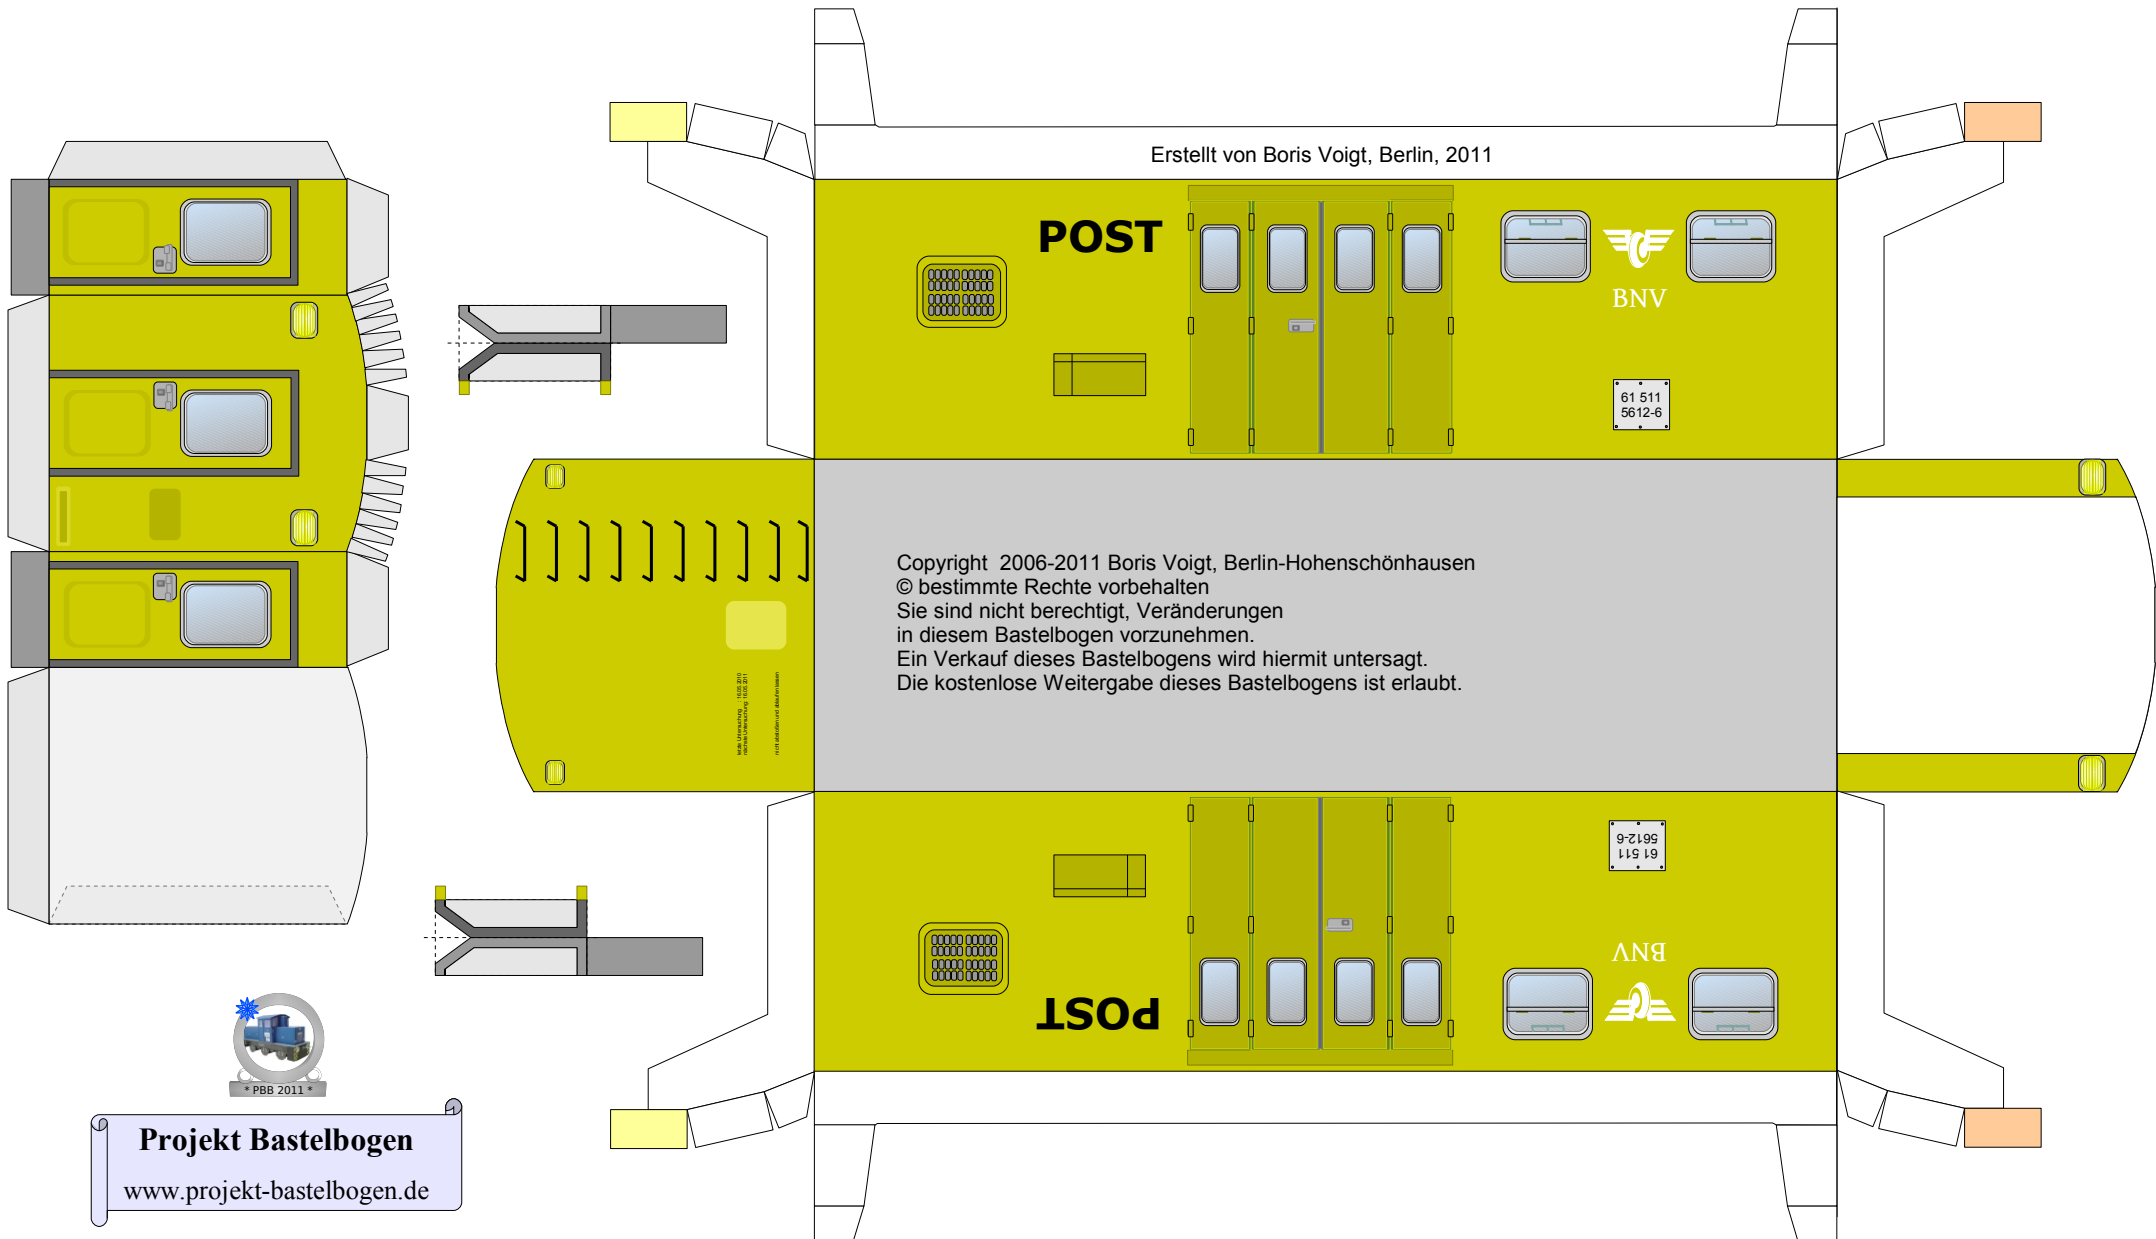

Bastelbogen Nr. 524p

Version 2.0

Postwagen

Schwierigkeit: S4, mittelschwer

Seite 1

Copyright 2006-2011 Boris Voigt, Berlin-Hohenschönhausen
© bestimmte Rechte vorbehalten
Sie sind nicht berechtigt, Veränderungen
in diesem Bastelbogen vorzunehmen.
Ein Verkauf dieses Bastelbogens wird hiermit untersagt.
Die kostenlose Weitergabe dieses Bastelbogens ist erlaubt.

Postwagen

Verschiedene Wagenkästen findet Ihr in der Version 1.0.

Postwagen

Trittbretter für Wagentür

Copyright 2006-2011 Boris Voigt, Berlin-Hohenschönhausen
© bestimmte Rechte vorbehalten
Sie sind nicht berechtigt, Veränderungen
in diesem Bastelbogen vorzunehmen.
Ein Verkauf dieses Bastelbogens wird hiermit untersagt.
Die kostenlose Weitergabe dieses Bastelbogens ist erlaubt.