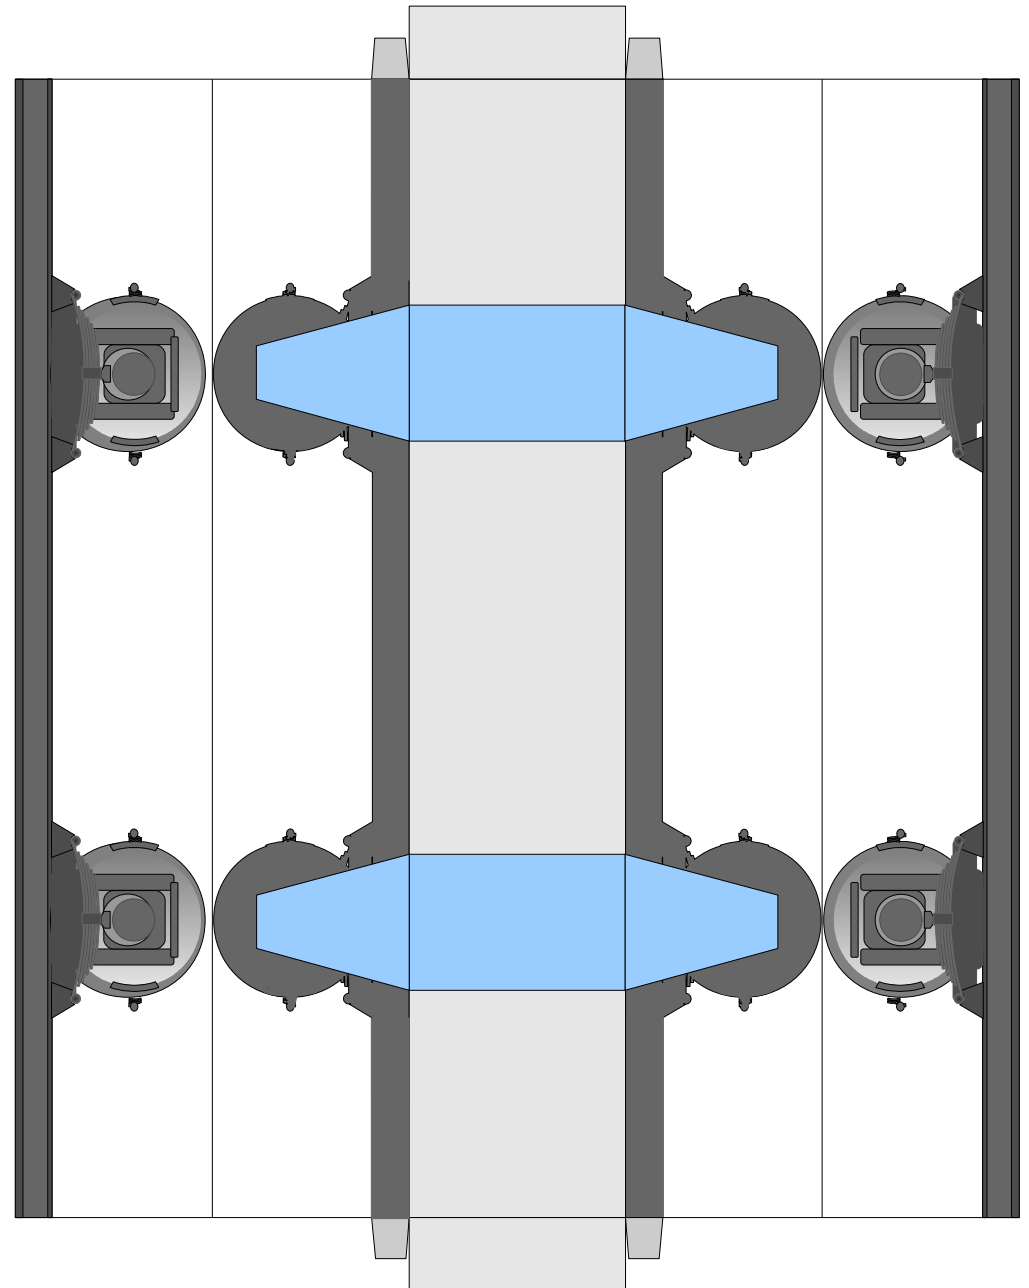

Bastelbogen Nr. 521o

Personenwagen

Schwierigkeit: S4, mittelschwer

Projekt Bastelbogen
www.projekt-bastelbogen.de

Copyright 2006-2011 Boris Voigt, Berlin-Hohenschönhausen
© bestimmte Rechte vorbehalten
Sie sind nicht berechtigt, Veränderungen
in diesem Bastelbogen vorzunehmen.
Ein Verkauf dieses Bastelbogens wird hiermit untersagt.
Die kostenlose Weitergabe dieses Bastelbogens ist erlaubt.

Bastelbogen Nr. 521o

Personenwagen: alternativer Wagenkasten

Seite 2

Bastelbogen Nr. 521o

Personenwagen, alternative Vorbauten

Stufe für Vorbau

* PBB 2011 *

Projekt Bastelbogen

Bastelbogen Nr. 521o

Personenwagen: alternativer Wagenkasten

Seite 2