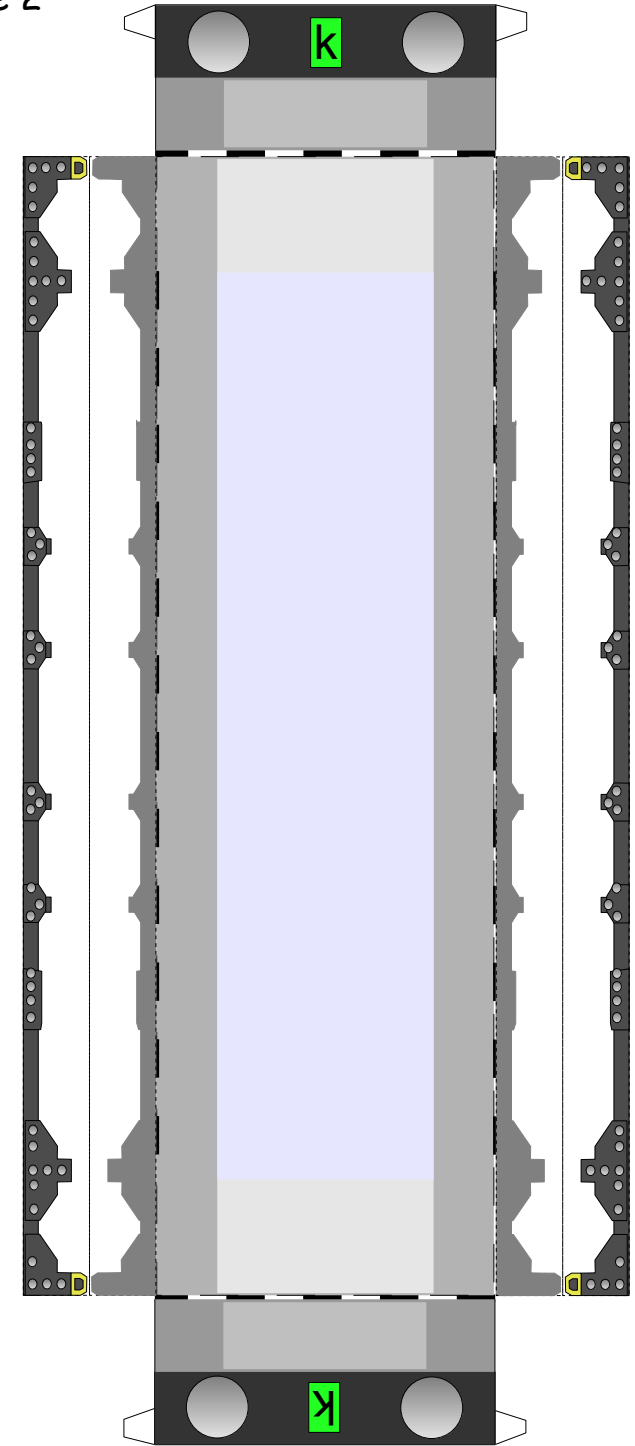

Bastelbogen Nr. 521o

Personenwagen

Schwierigkeit: S4, mittelschwer

Projekt Bastelbogen
www.projekt-bastelbogen.de

Copyright 2006-2011 Boris Voigt, Berlin-Hohenschönhausen
© bestimmte Rechte vorbehalten
Sie sind nicht berechtigt, Veränderungen
in diesem Bastelbogen vorzunehmen.
Ein Verkauf dieses Bastelbogens wird hiermit untersagt.
Die kostenlose Weitergabe dieses Bastelbogens ist erlaubt.

Bastelbogen Nr. 521o

Personenwagen: alternativer Wagenkasten

Seite 2

Bastelbogen Nr. 521o

Personenwagen, alternative Vorbauten

Stufe für Vorbau

* PBB 2011 *

Projekt Bastelbogen