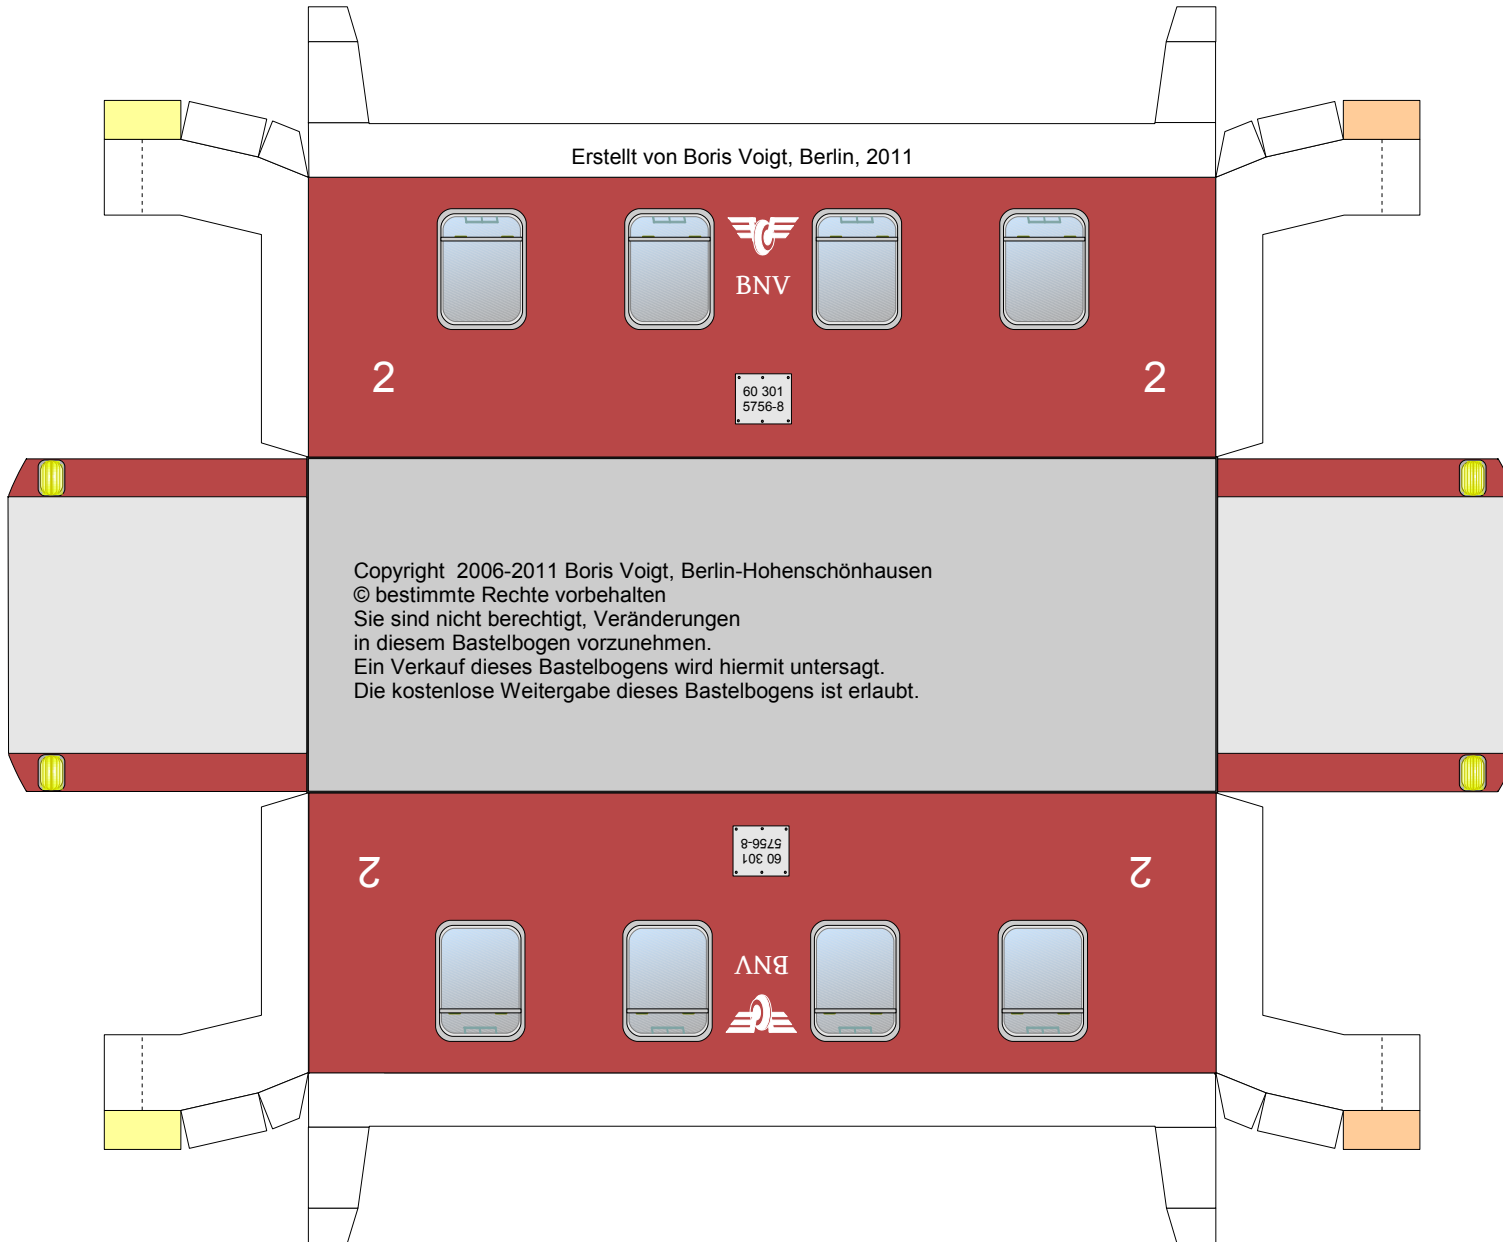

Bastelbogen Nr. 521o

Personenwagen

Schwierigkeit: S4, mittelschwer

Projekt Bastelbogen
www.projekt-bastelbogen.de

Copyright 2006-2011 Boris Voigt, Berlin-Hohenschönhausen
© bestimmte Rechte vorbehalten
Sie sind nicht berechtigt, Veränderungen
in diesem Bastelbogen vorzunehmen.
Ein Verkauf dieses Bastelbogens wird hiermit untersagt.
Die kostenlose Weitergabe dieses Bastelbogens ist erlaubt.

Bastelbogen Nr. 521o

Personenwagen: alternativer Wagenkasten

Seite 2

Bastelbogen Nr. 521o

Personenwagen, alternative Vorbauten

Stufe für Vorbau

* PBB 2011 *

Projekt Bastelbogen