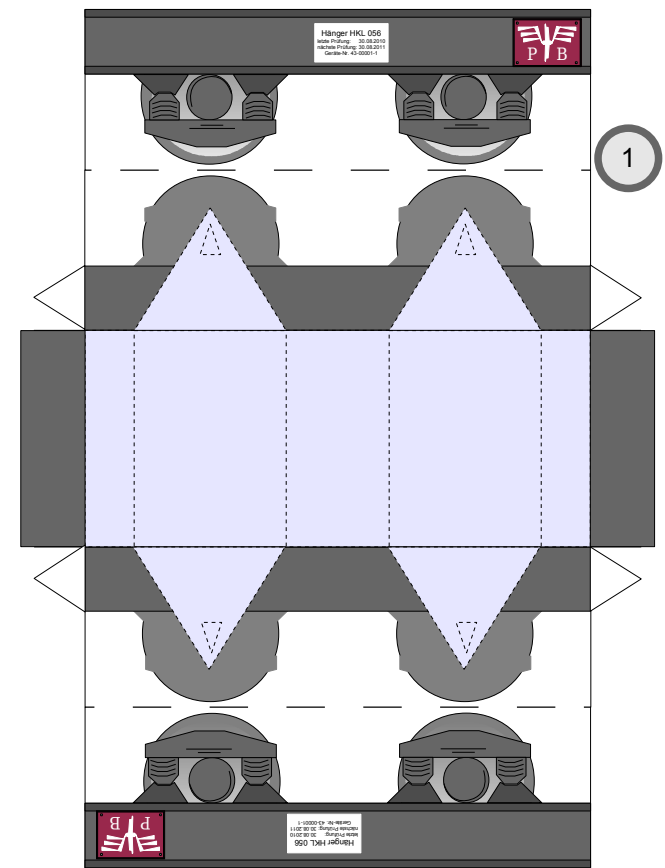

# Bastelbogen Nr. 515r

## kleiner Anhänger

Schwierigkeit: S4 mittelschwer

Copyright 2006-2011 Boris Voigt, Berlin-Hohenschönhausen  
 © bestimmte Rechte vorbehalten  
 Sie sind nicht berechtigt, Veränderungen  
 in diesem Bastelbogen vorzunehmen.  
 Ein Verkauf dieses Bastelbogens wird hiermit untersagt.  
 Die kostenlose Weitergabe dieses Bastelbogens ist erlaubt.