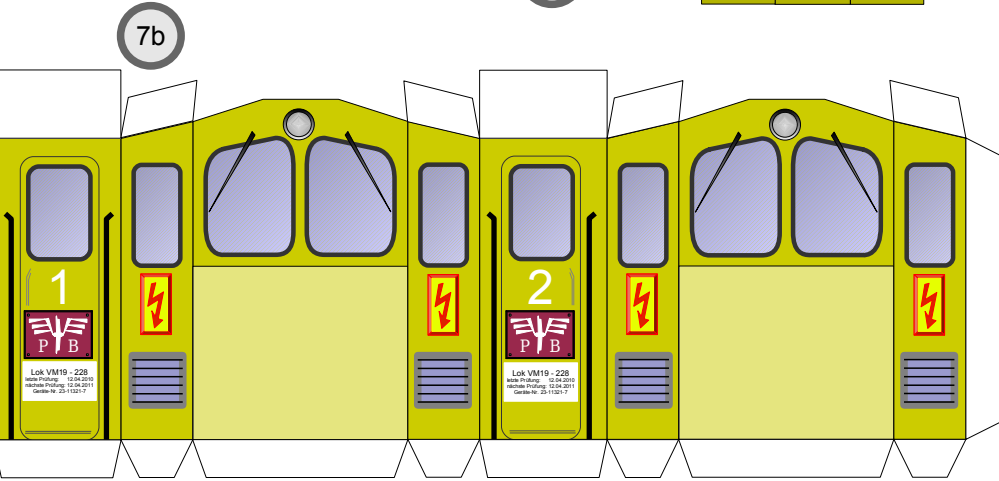

Bastelbogen Nr. 5151

kleine E-Lok, gelb

Schwierigkeit: S5 schwer

Seite 1

Bastelbogen Nr. 5151

kleine E-Lok

10

Copyright 2006-2011 Boris Voigt, Berlin-Hohenschönhausen
© bestimmte Rechte vorbehalten
Sie sind nicht berechtigt, Veränderungen
in diesem Bastelbogen vorzunehmen.
Ein Verkauf dieses Bastelbogens wird hiermit untersagt.
Die kostenlose Weitergabe dieses Bastelbogens ist erlaubt.