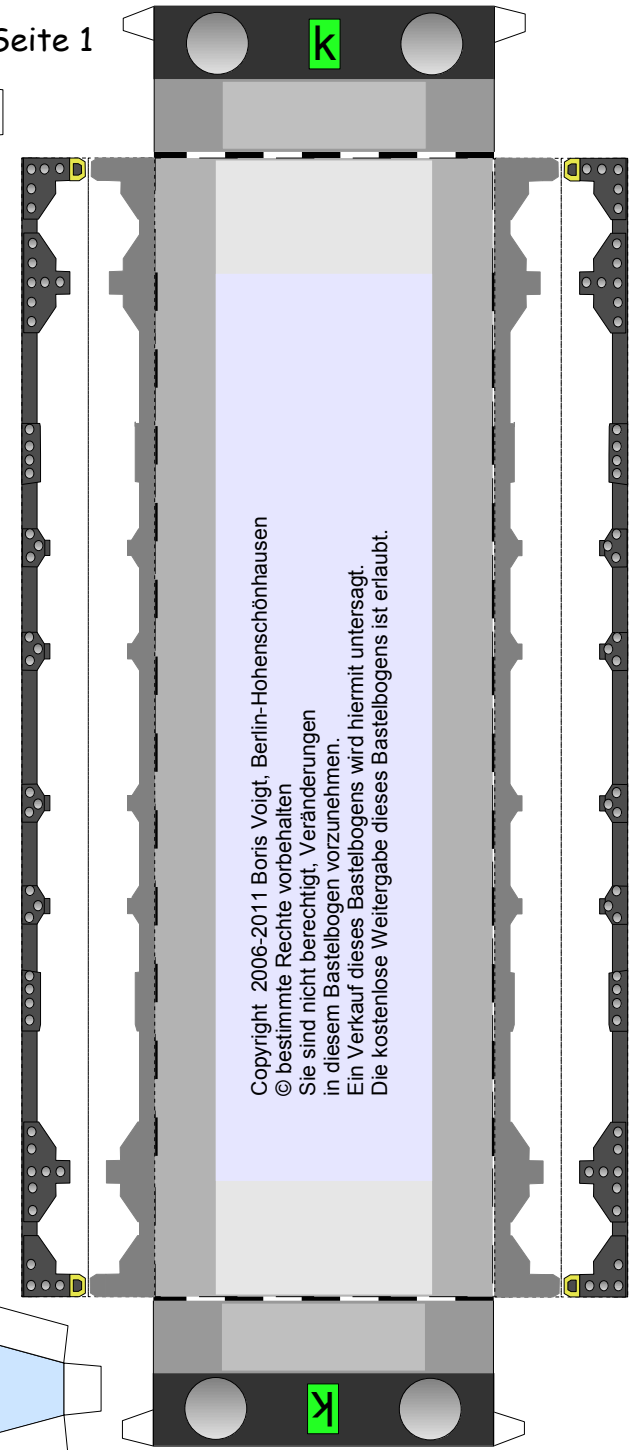

Bastelbogen Nr. 511p

Version 2.0

Postwagen

Schwierigkeit: S4, mittelschwer

Seite 1

Postwagen

Verschiedene Wagenkästen findet Ihr in der Version 1.0.

Postwagen

seitliche Dachstütze

mittlere Dachstütze

seitliche Dachstütze

Trittbretter für Wagentür

Copyright 2006-2011 Boris Voigt, Berlin-Hohenschönhausen
© bestimmte Rechte vorbehalten
Sie sind nicht berechtigt, Veränderungen
in diesem Bastelbogen vorzunehmen.
Ein Verkauf dieses Bastelbogens wird hiermit untersagt.
Die kostenlose Weitergabe dieses Bastelbogens ist erlaubt.