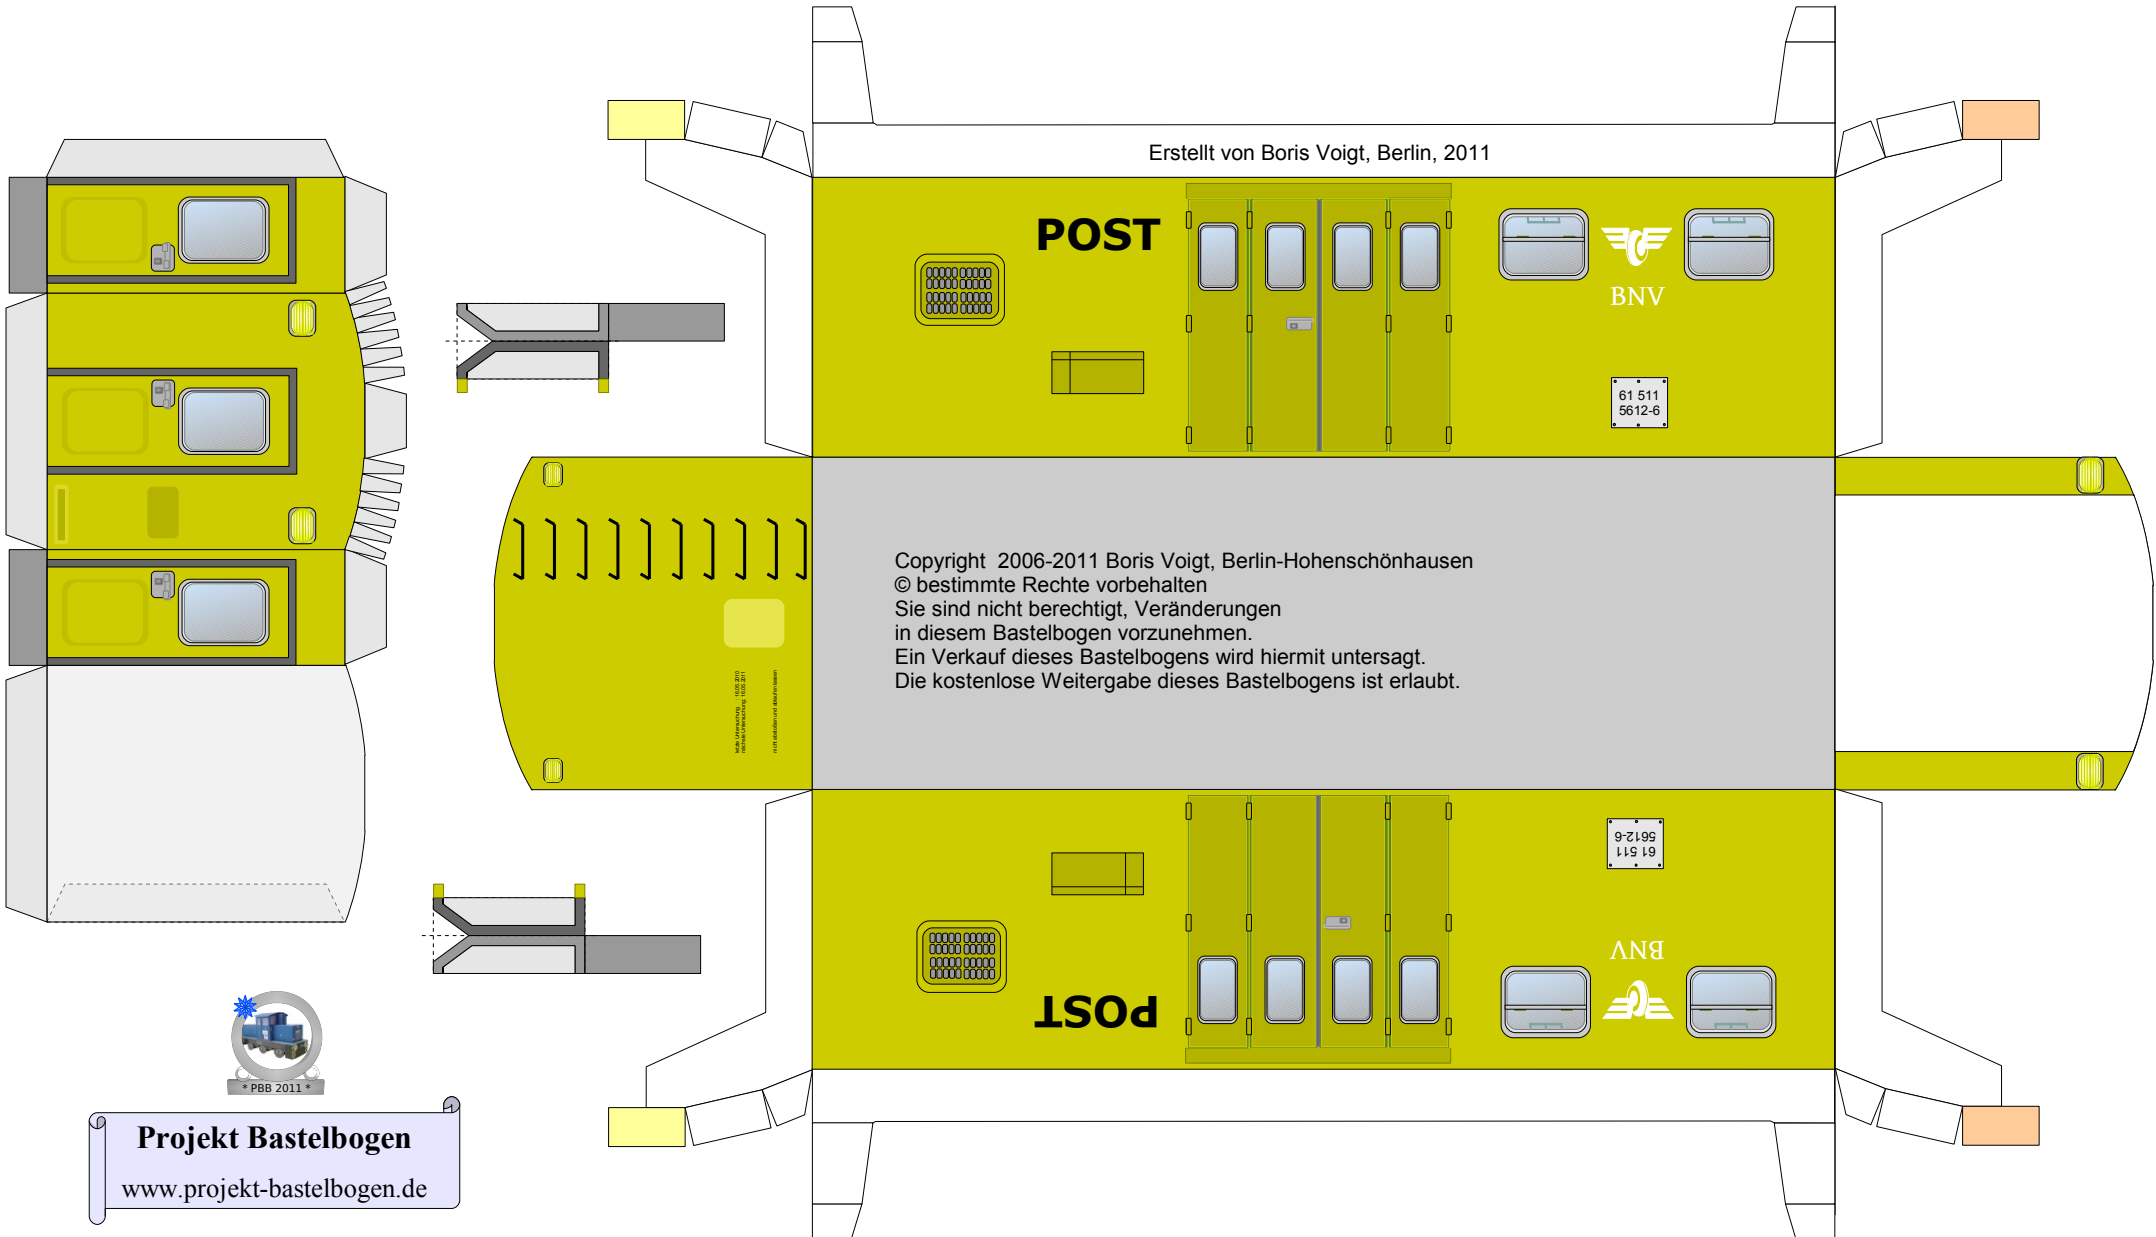

Bastelbogen Nr. 511p

Version 2.0

Postwagen

Schwierigkeit: S4, mittelschwer

Seite 1

Postwagen

Verschiedene Wagenkästen findet Ihr in der Version 1.0.

Postwagen

seitliche Dachstütze

mittlere Dachstütze

seitliche Dachstütze

Trittbretter für Wagentür

Copyright 2006-2011 Boris Voigt, Berlin-Hohenschönhausen
© bestimmte Rechte vorbehalten
Sie sind nicht berechtigt, Veränderungen
in diesem Bastelbogen vorzunehmen.
Ein Verkauf dieses Bastelbogens wird hiermit untersagt.
Die kostenlose Weitergabe dieses Bastelbogens ist erlaubt.