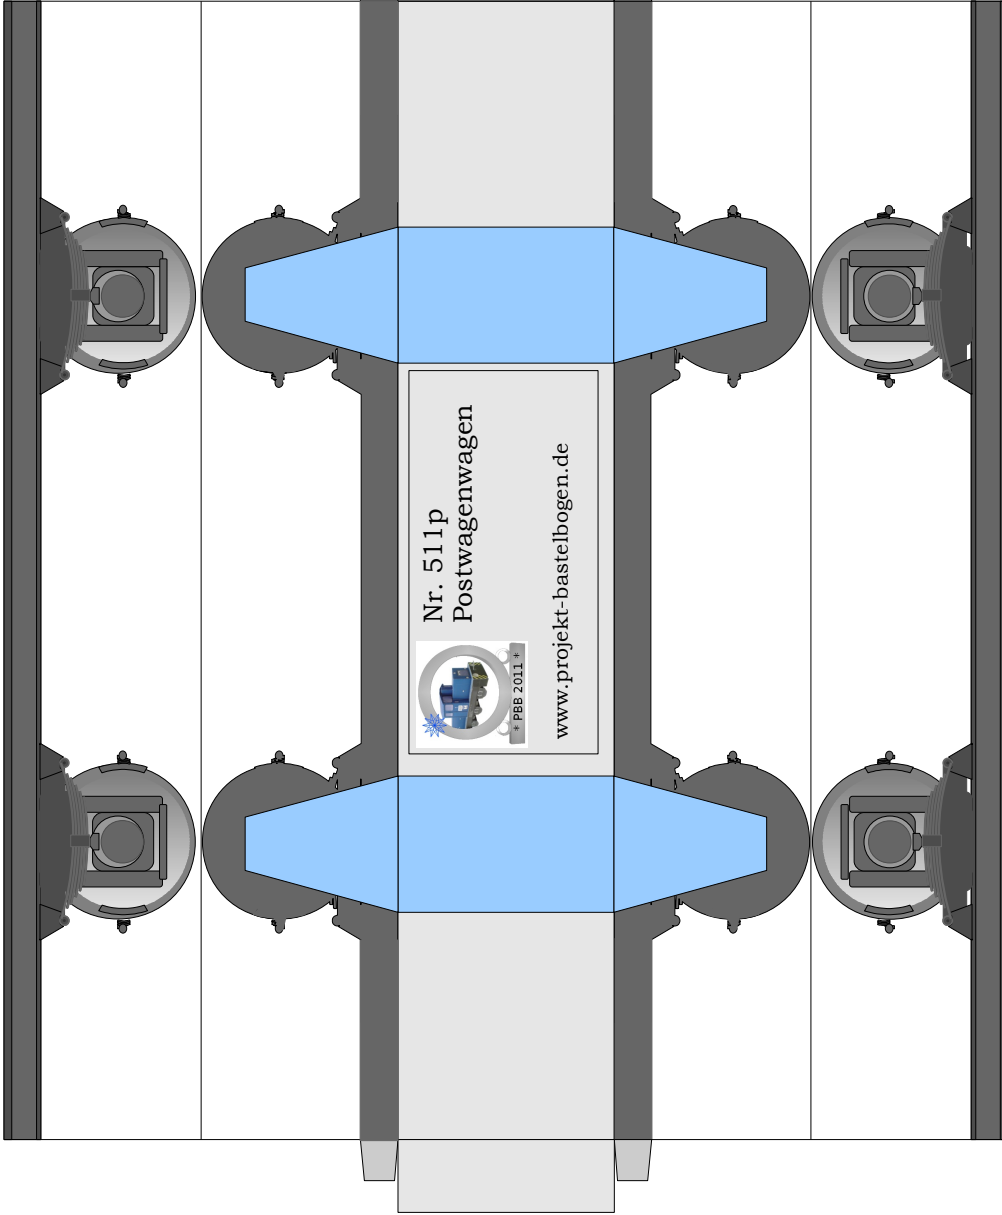

Bastelbogen Nr. 511p

Version 2.0

Postwagen

Schwierigkeit: S4, mittelschwer

Seite 1

Postwagen

Verschiedene Wagenkästen findet Ihr in der Version 1.0.

Postwagen

seitliche Dachstütze

mittlere Dachstütze

seitliche Dachstütze

Trittbretter für Wagentür

Copyright 2006-2011 Boris Voigt, Berlin-Hohenschönhausen
© bestimmte Rechte vorbehalten
Sie sind nicht berechtigt, Veränderungen
in diesem Bastelbogen vorzunehmen.
Ein Verkauf dieses Bastelbogens wird hiermit untersagt.
Die kostenlose Weitergabe dieses Bastelbogens ist erlaubt.