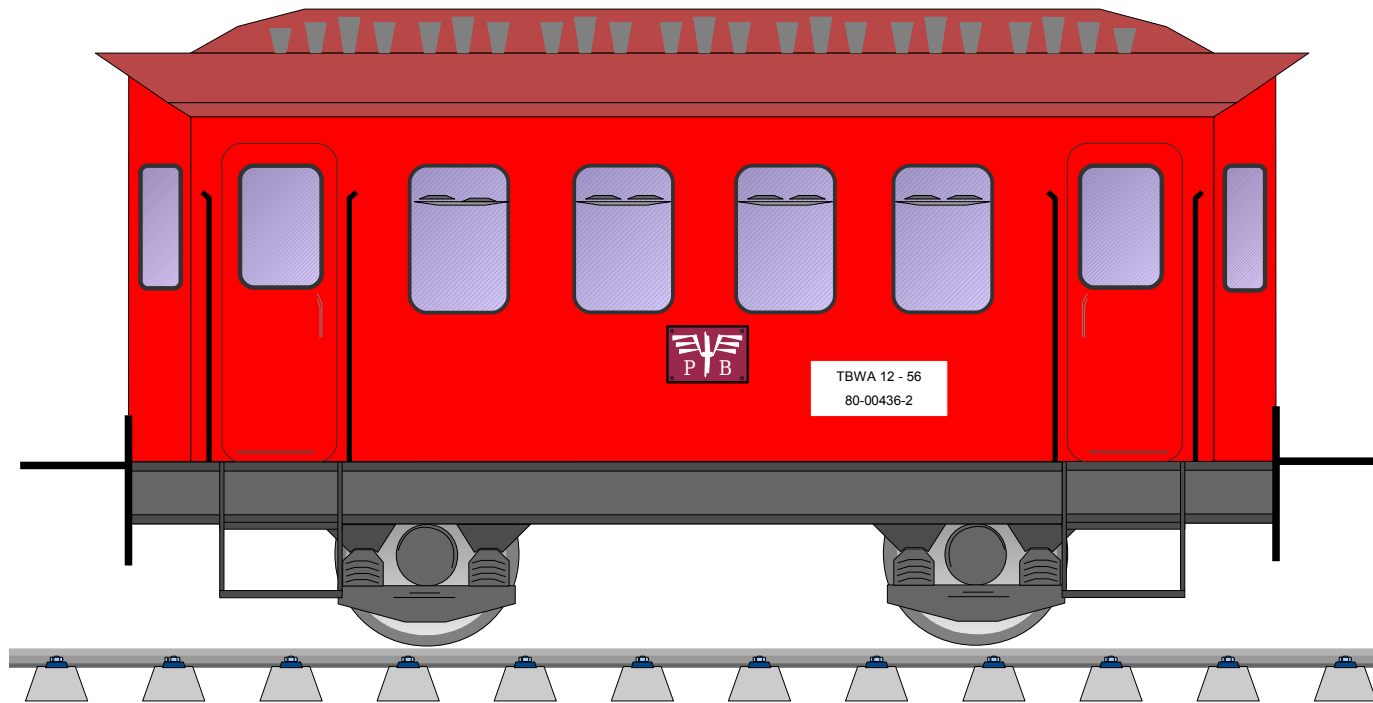

Beiwagen für Triebwagen TBW12

Schwierigkeit: S5 schwer

Dieser Bastelbogen ist nur für 80g Papier
bzw. Kopierpapier geeignet.

Bastelbogen Nr. 503c

Beiwagen

Projekt Bastelbogen
www.projekt-bastelbogen.de

11

Bastelbogen Nr. 503c

Beiwagen

* PBB 2011 *

Projekt Bastelbogen
www.projekt-bastelbogen.de

Copyright 2006-2011 Boris Voigt, Berlin-Hohenschönhausen
© bestimmte Rechte vorbehalten
Sie sind nicht berechtigt, Veränderungen
in diesem Bastelbogen vorzunehmen.
Ein Verkauf dieses Bastelbogens wird hiermit untersagt.
Die kostenlose Weitergabe dieses Bastelbogens ist erlaubt.