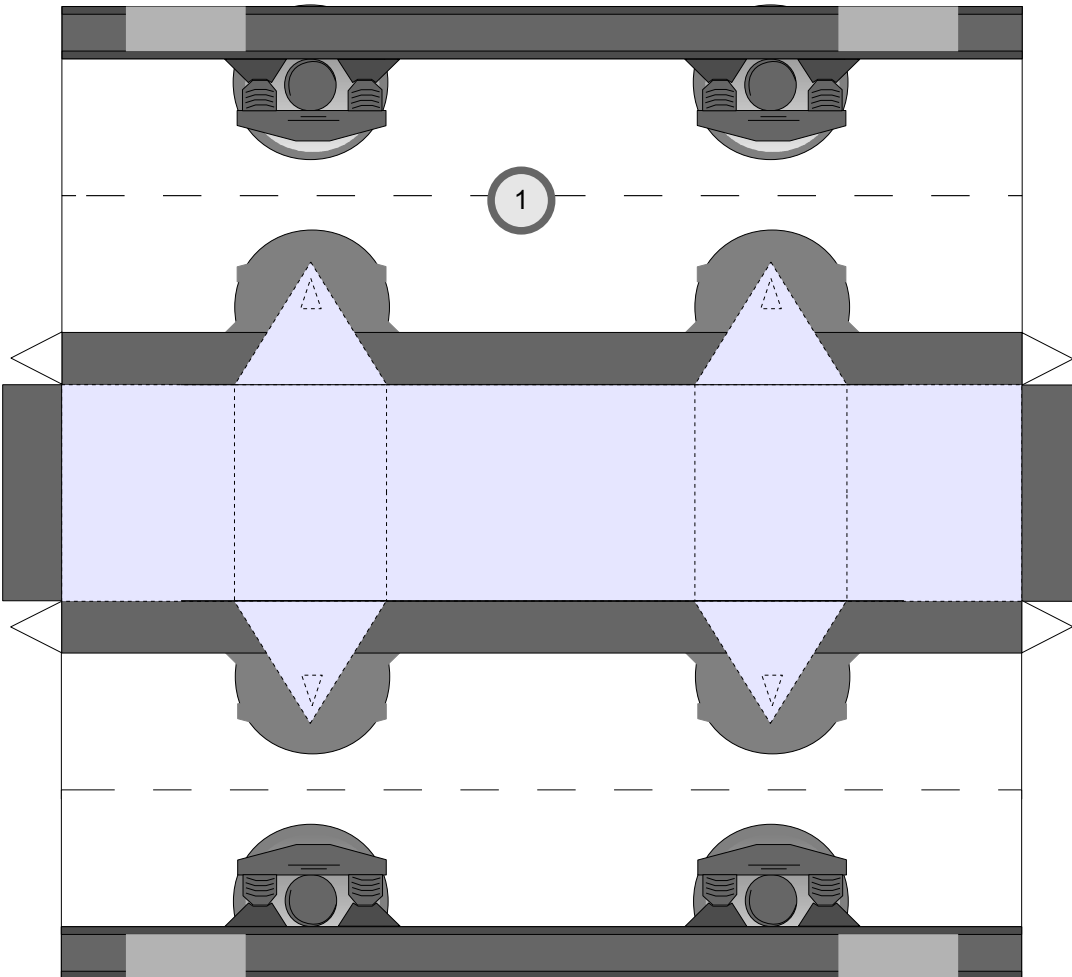

Beiwagen für Triebwagen TBW12

Schwierigkeit: S5 schwer

Dieser Bastelbogen ist nur für 80g Papier
bzw. Kopierpapier geeignet.

Bastelbogen Nr. 503c

Beiwagen

Projekt Bastelbogen
www.projekt-bastelbogen.de

11

Bastelbogen Nr. 503c