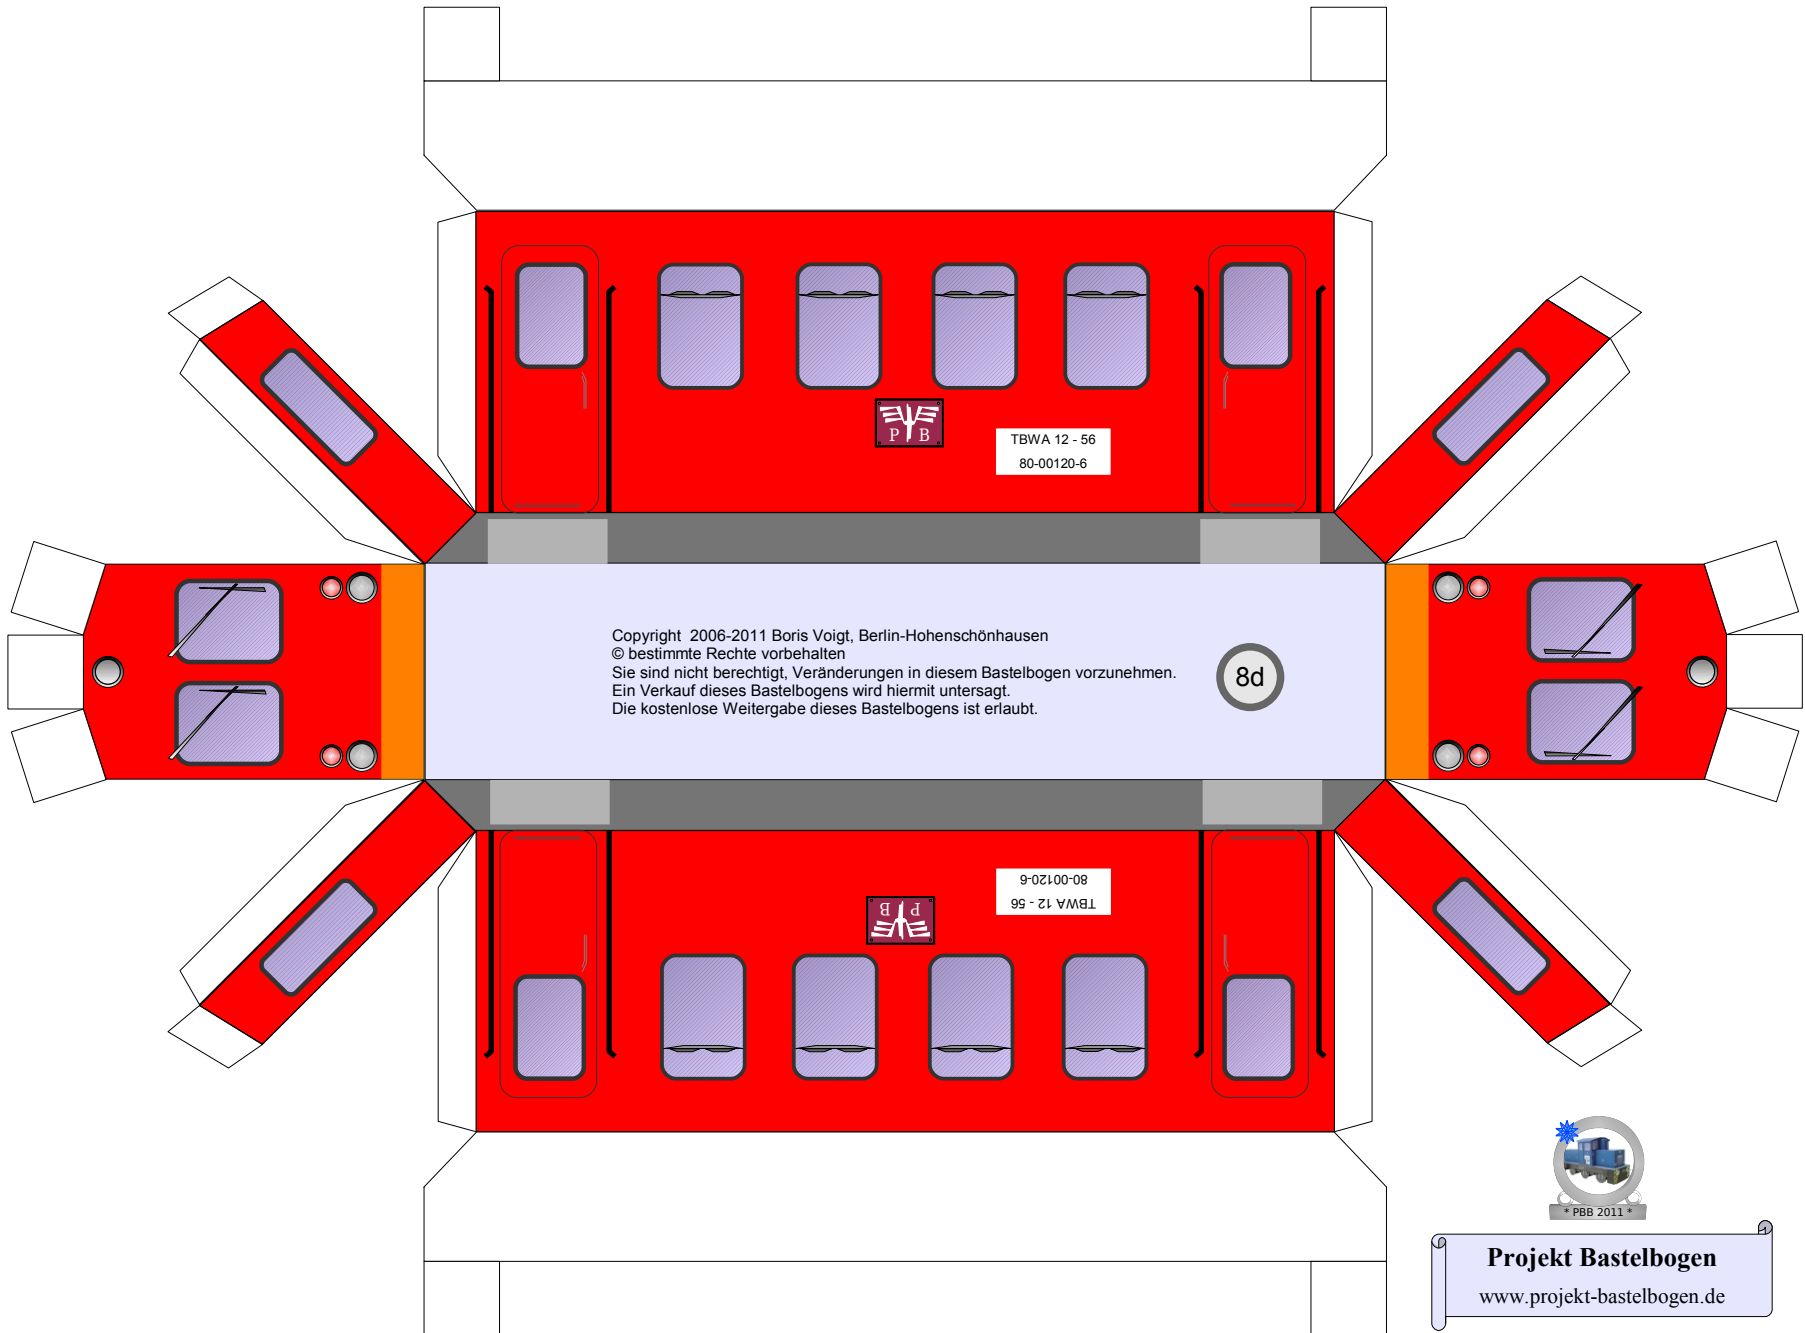

Beiwagen für Triebwagen TBW12

Schwierigkeit: S5 schwer

Dieser Bastelbogen ist nur für 80g Papier
bzw. Kopierpapier geeignet.

Bastelbogen Nr. 503c

Beiwagen

Projekt Bastelbogen
www.projekt-bastelbogen.de

11

Bastelbogen Nr. 503c

Beiwagen

* PBB 2011 *

Projekt Bastelbogen
www.projekt-bastelbogen.de

Copyright 2006-2011 Boris Voigt, Berlin-Hohenschönhausen
© bestimmte Rechte vorbehalten
Sie sind nicht berechtigt, Veränderungen
in diesem Bastelbogen vorzunehmen.
Ein Verkauf dieses Bastelbogens wird hiermit untersagt.
Die kostenlose Weitergabe dieses Bastelbogens ist erlaubt.