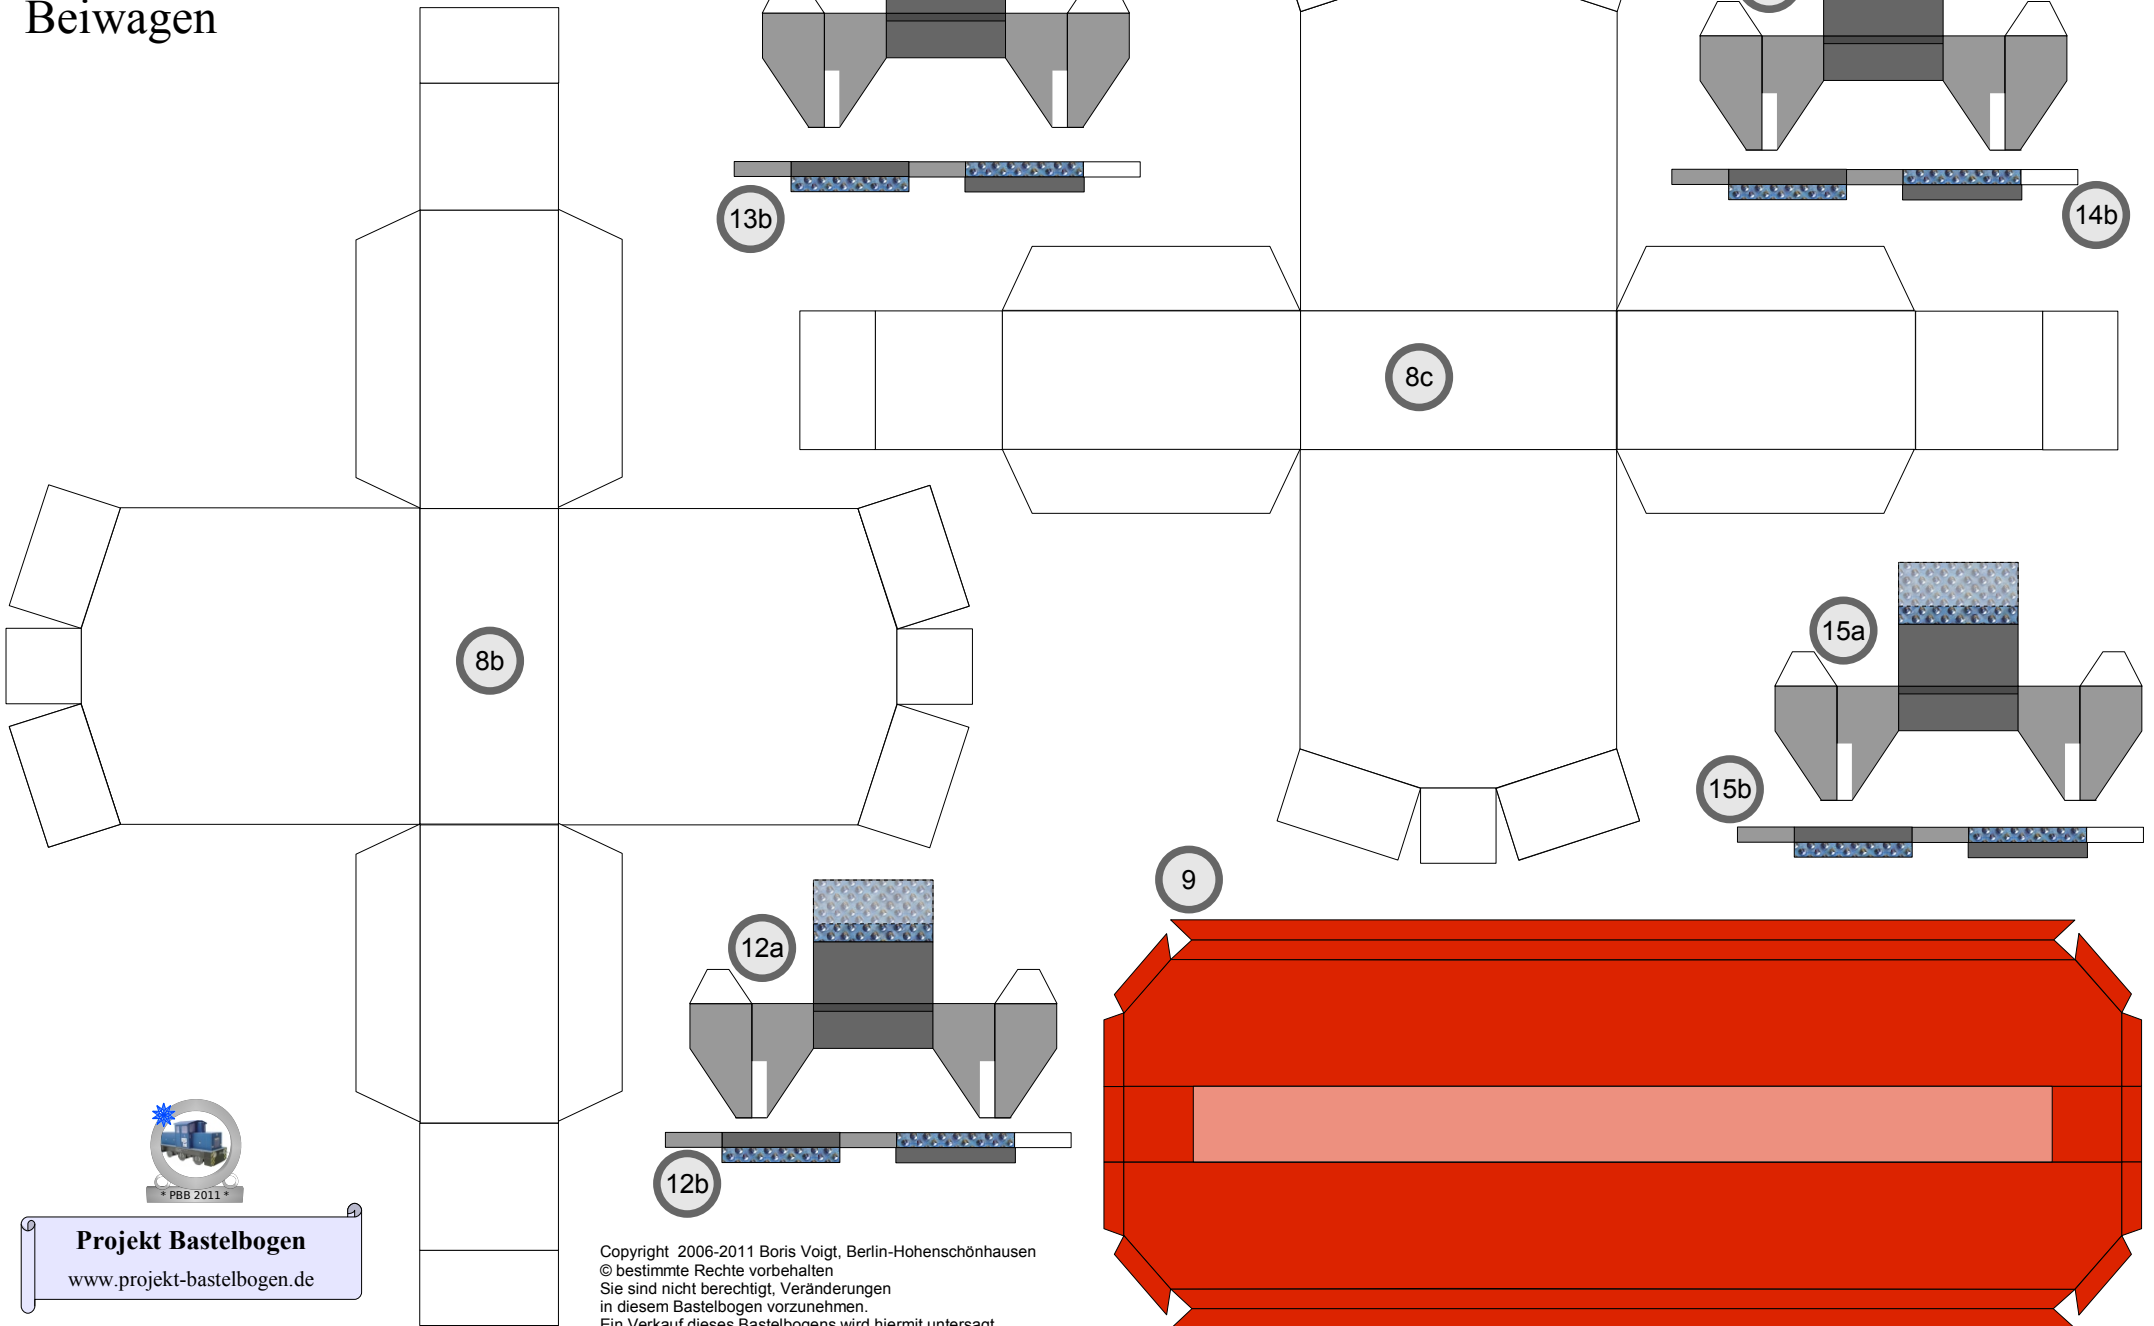

Beiwagen für Triebwagen TBW12

Schwierigkeit: S5 schwer

Dieser Bastelbogen ist nur für 80g Papier
bzw. Kopierpapier geeignet.

Bastelbogen Nr. 503c

Beiwagen

Projekt Bastelbogen
www.projekt-bastelbogen.de

11

Bastelbogen Nr. 503c

Beiwagen

* PBB 2011 *

Projekt Bastelbogen
www.projekt-bastelbogen.de

Copyright 2006-2011 Boris Voigt, Berlin-Hohenschönhausen
© bestimmte Rechte vorbehalten
Sie sind nicht berechtigt, Veränderungen
in diesem Bastelbogen vorzunehmen.
Ein Verkauf dieses Bastelbogens wird hiermit untersagt.
Die kostenlose Weitergabe dieses Bastelbogens ist erlaubt.