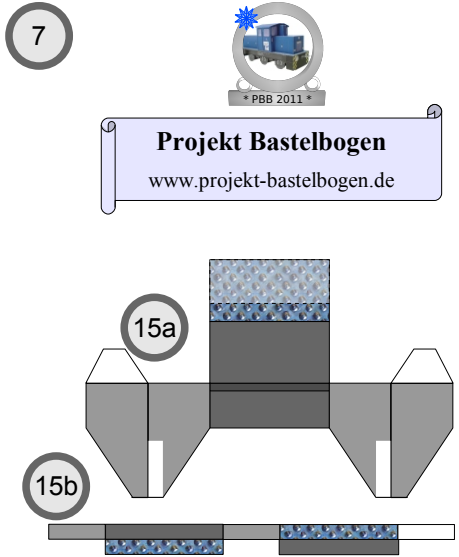

Beiwagen für Triebwagen TBW12 (gelb)

Schwierigkeit: S5 schwer

Dieser Bastelbogen ist nur für
120g bzw. 160g Papier geeignet.

© PBB 2011

Bastelbogen Nr. 503c

Beiwagen

Copyright 2006-2011 Boris Voigt, Berlin-Hohenschönhausen
© bestimmte Rechte vorbehalten
Sie sind nicht berechtigt, Veränderungen
in diesem Bastelbogen vorzunehmen.
Ein Verkauf dieses Bastelbogens wird hiermit untersagt.
Die kostenlose Weitergabe dieses Bastelbogens ist erlaubt.