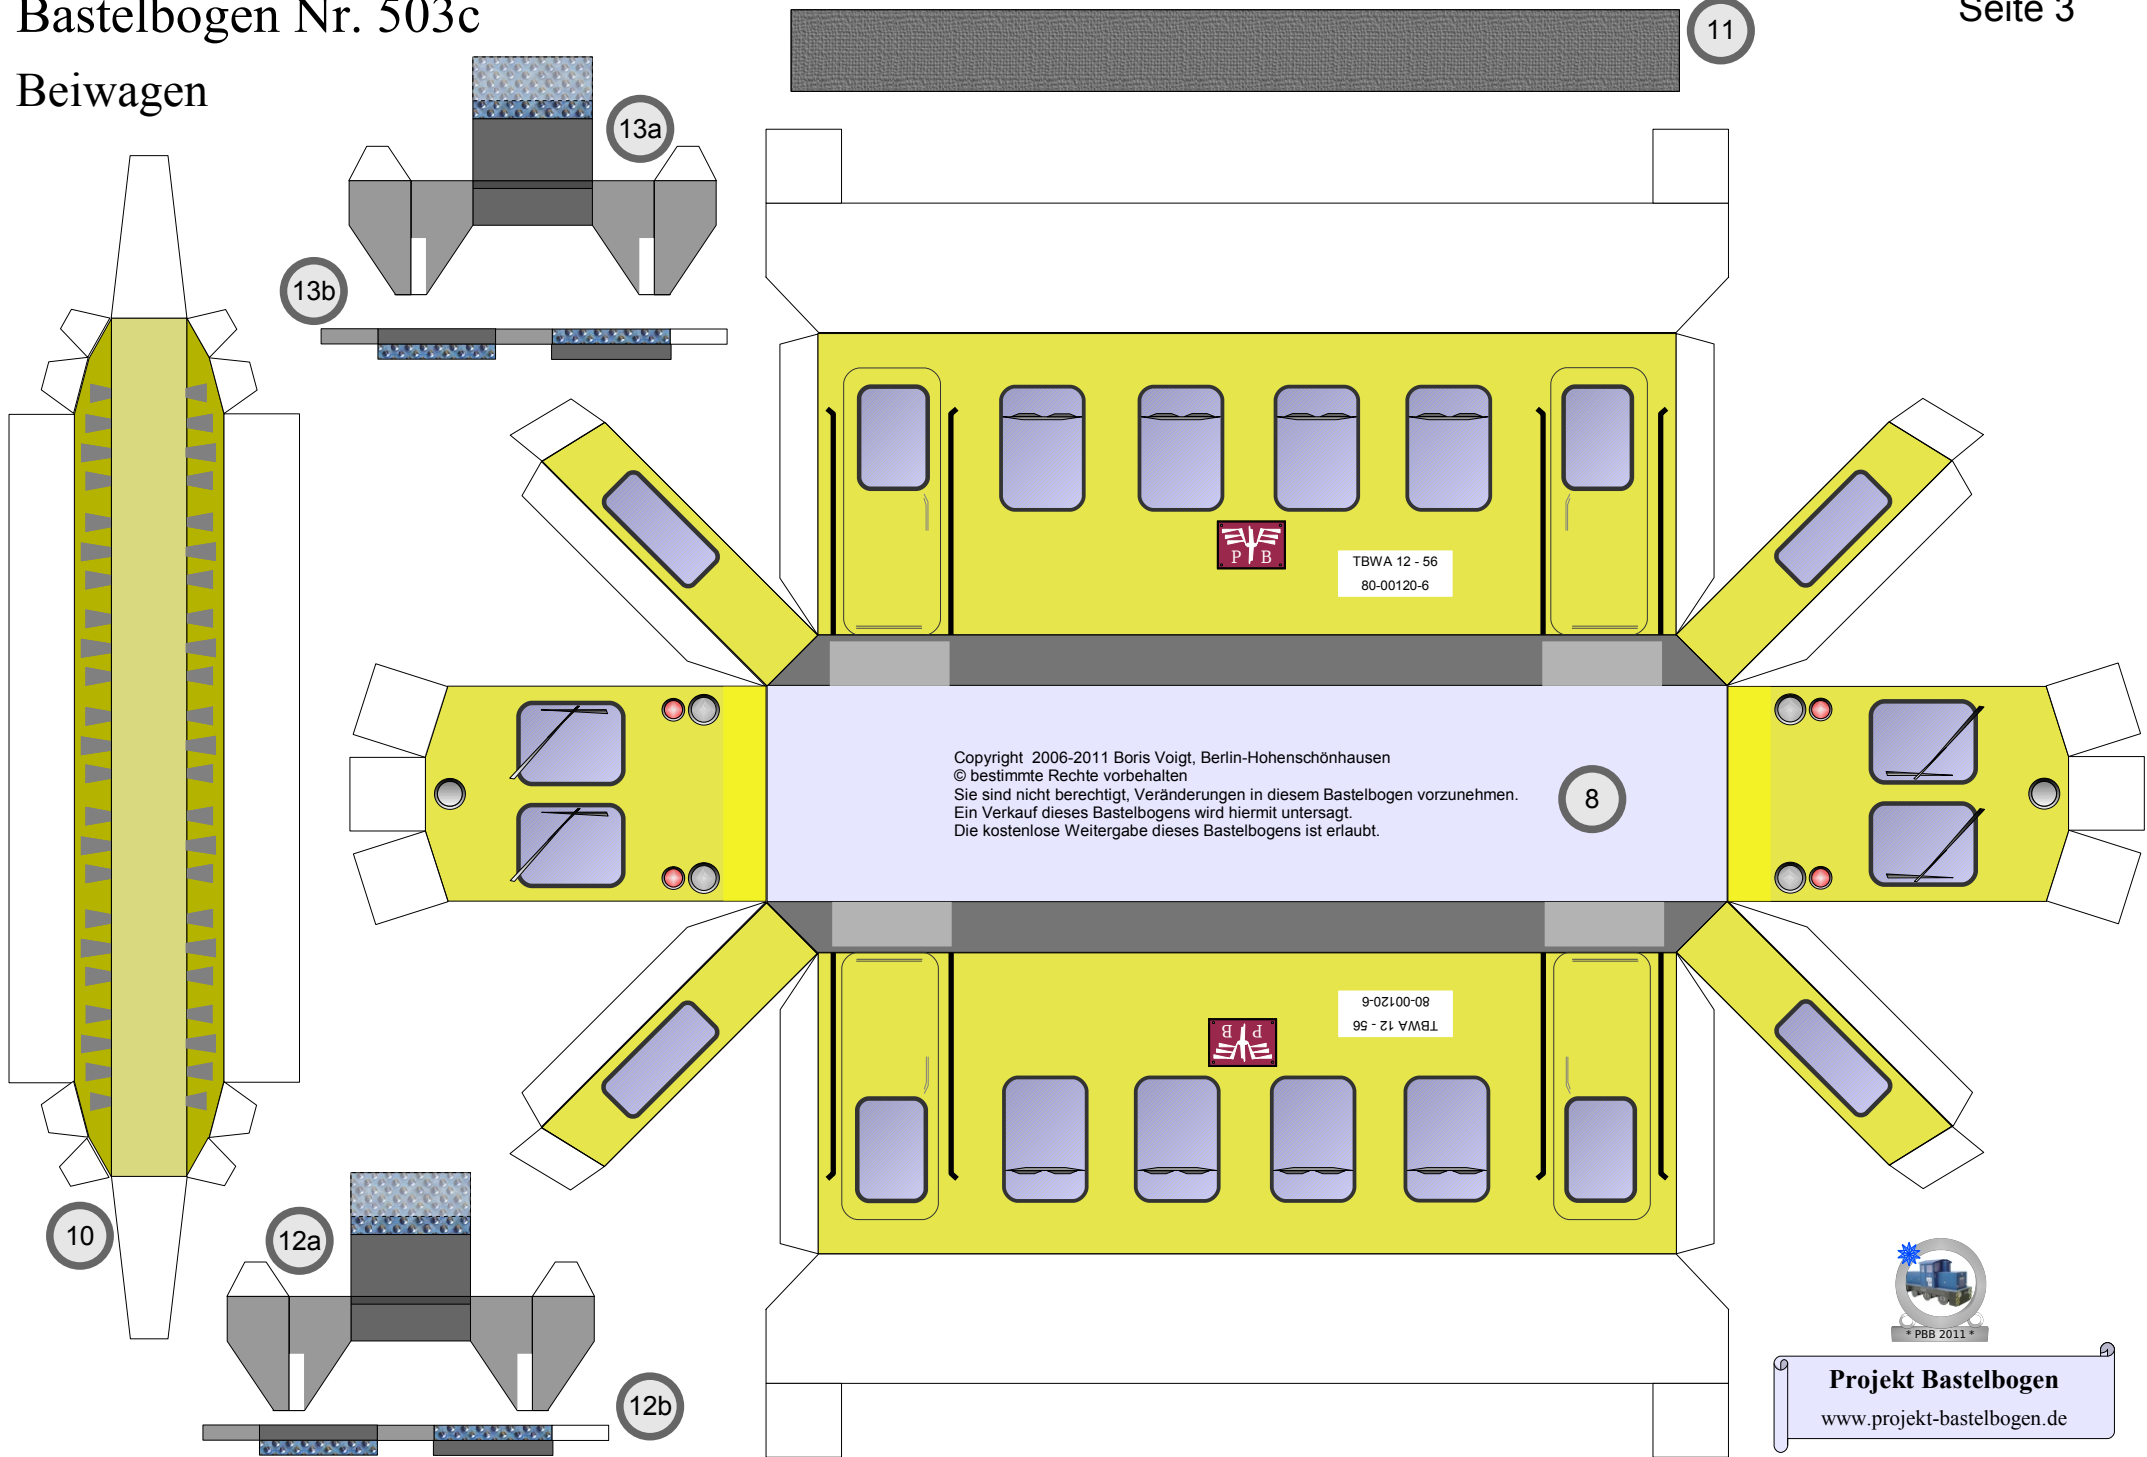

Beiwagen für Triebwagen TBW12 (gelb)

Schwierigkeit: S5 schwer

Dieser Bastelbogen ist nur für
120g bzw. 160g Papier geeignet.

© PBB 2011

Bastelbogen Nr. 503c

Beiwagen

Copyright 2006-2011 Boris Voigt, Berlin-Hohenschönhausen
© bestimmte Rechte vorbehalten
Sie sind nicht berechtigt, Veränderungen
in diesem Bastelbogen vorzunehmen.
Ein Verkauf dieses Bastelbogens wird hiermit untersagt.
Die kostenlose Weitergabe dieses Bastelbogens ist erlaubt.