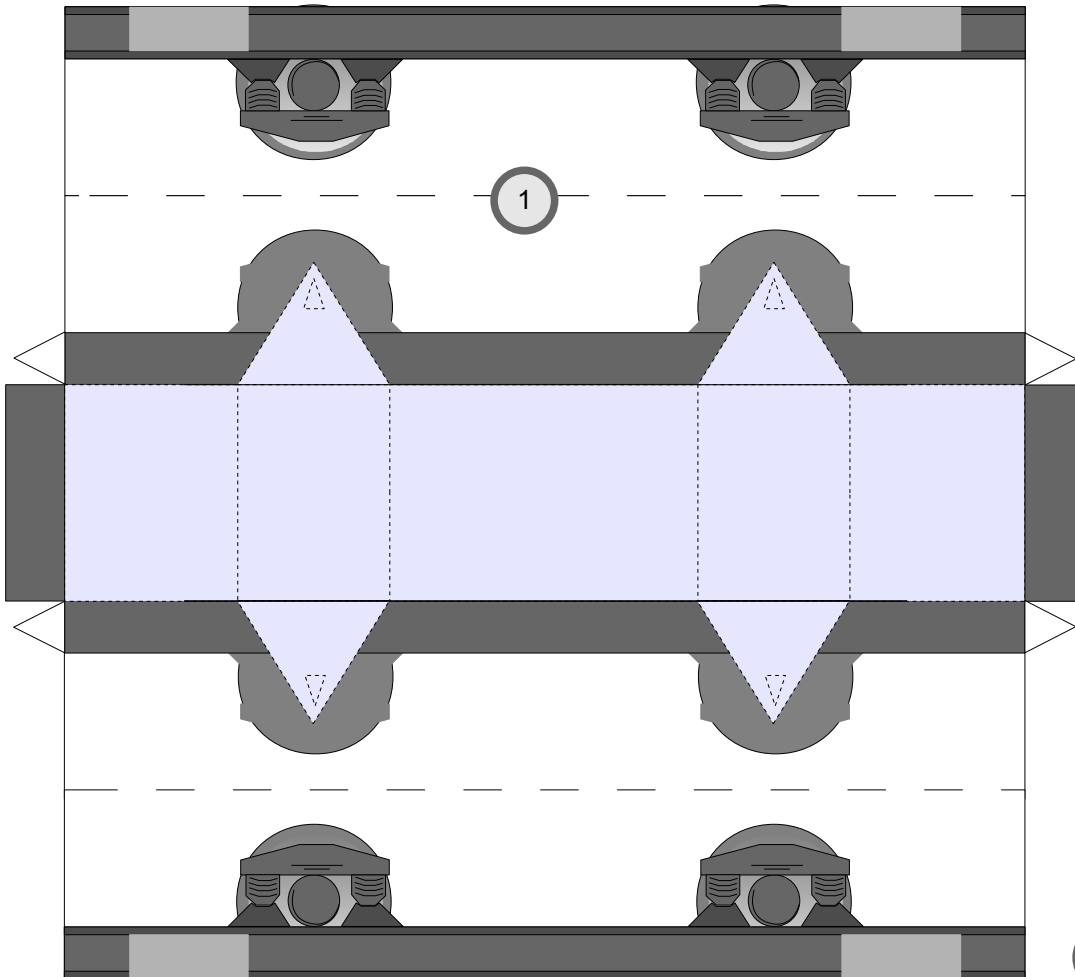

Beiwagen für Triebwagen TBW12 (gelb)

Schwierigkeit: S5 schwer

Dieser Bastelbogen ist nur für
120g bzw. 160g Papier geeignet.

© PBB 2011

Bastelbogen Nr. 503c

Beiwagen

Copyright 2006-2011 Boris Voigt, Berlin-Hohenschönhausen
© bestimmte Rechte vorbehalten
Sie sind nicht berechtigt, Veränderungen
in diesem Bastelbogen vorzunehmen.
Ein Verkauf dieses Bastelbogens wird hiermit untersagt.
Die kostenlose Weitergabe dieses Bastelbogens ist erlaubt.