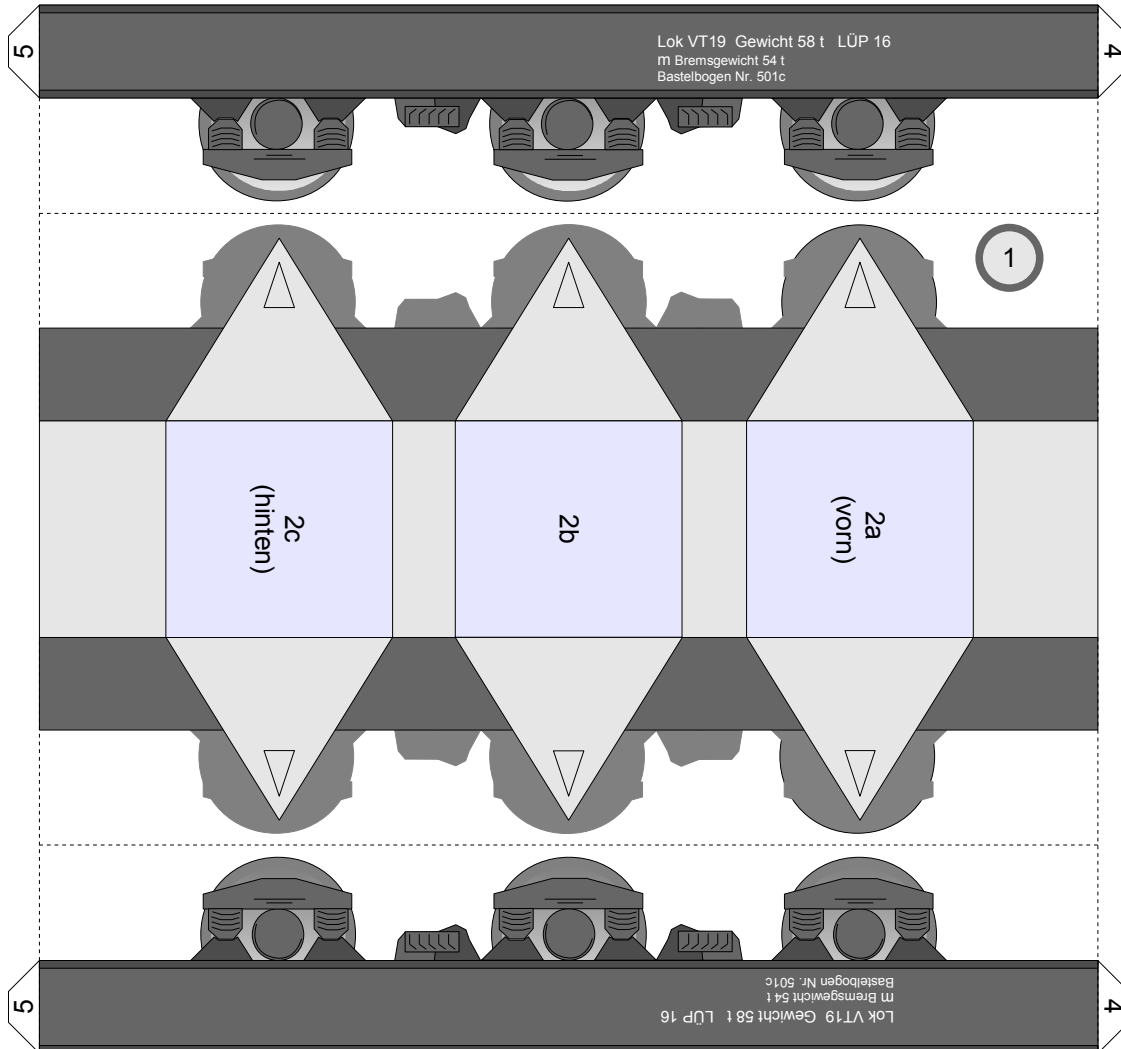

Bastelbogen Nr. 501d

große Rangierlok (orange)

Schwierigkeit: S4 mittelschwer