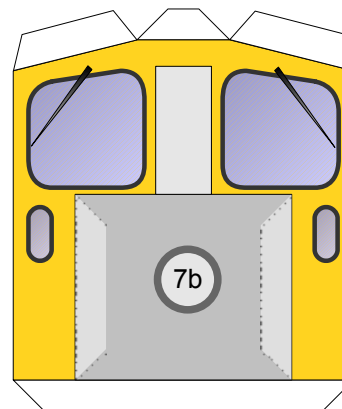

Bastelbogen Nr. 501d

große Rangierlok

Version 4.0

Projekt Bastelbogen
www.projekt-bastelbogen.de