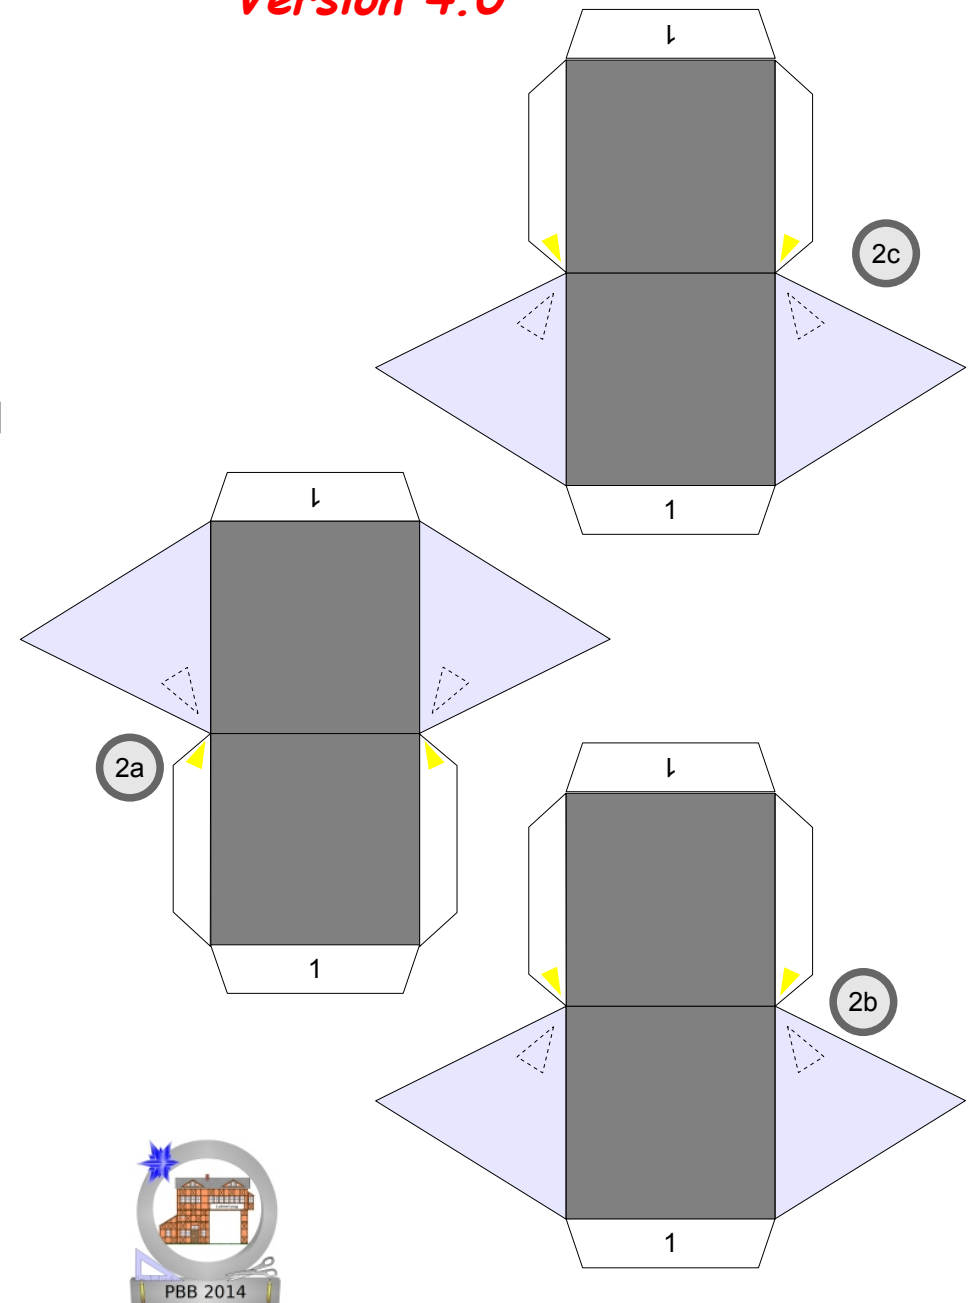

# Bastelbogen Nr. 501d

große Rangierlok (orange)

Schwierigkeit: S4 mittelschwer

Version 4.0

Seite 1

Projekt Bastelbogen  
[www.projekt-bastelbogen.de](http://www.projekt-bastelbogen.de)

Copyright 2006-2014 Boris Voigt, Berlin-Hohenschönhausen  
© bestimmte Rechte vorbehalten  
Sie sind nicht berechtigt, Veränderungen  
in diesem Bastelbogen vorzunehmen.  
Ein Verkauf dieses Bastelbogens wird hiermit untersagt.  
Die kostenlose Weitergabe dieses Bastelbogens ist erlaubt.