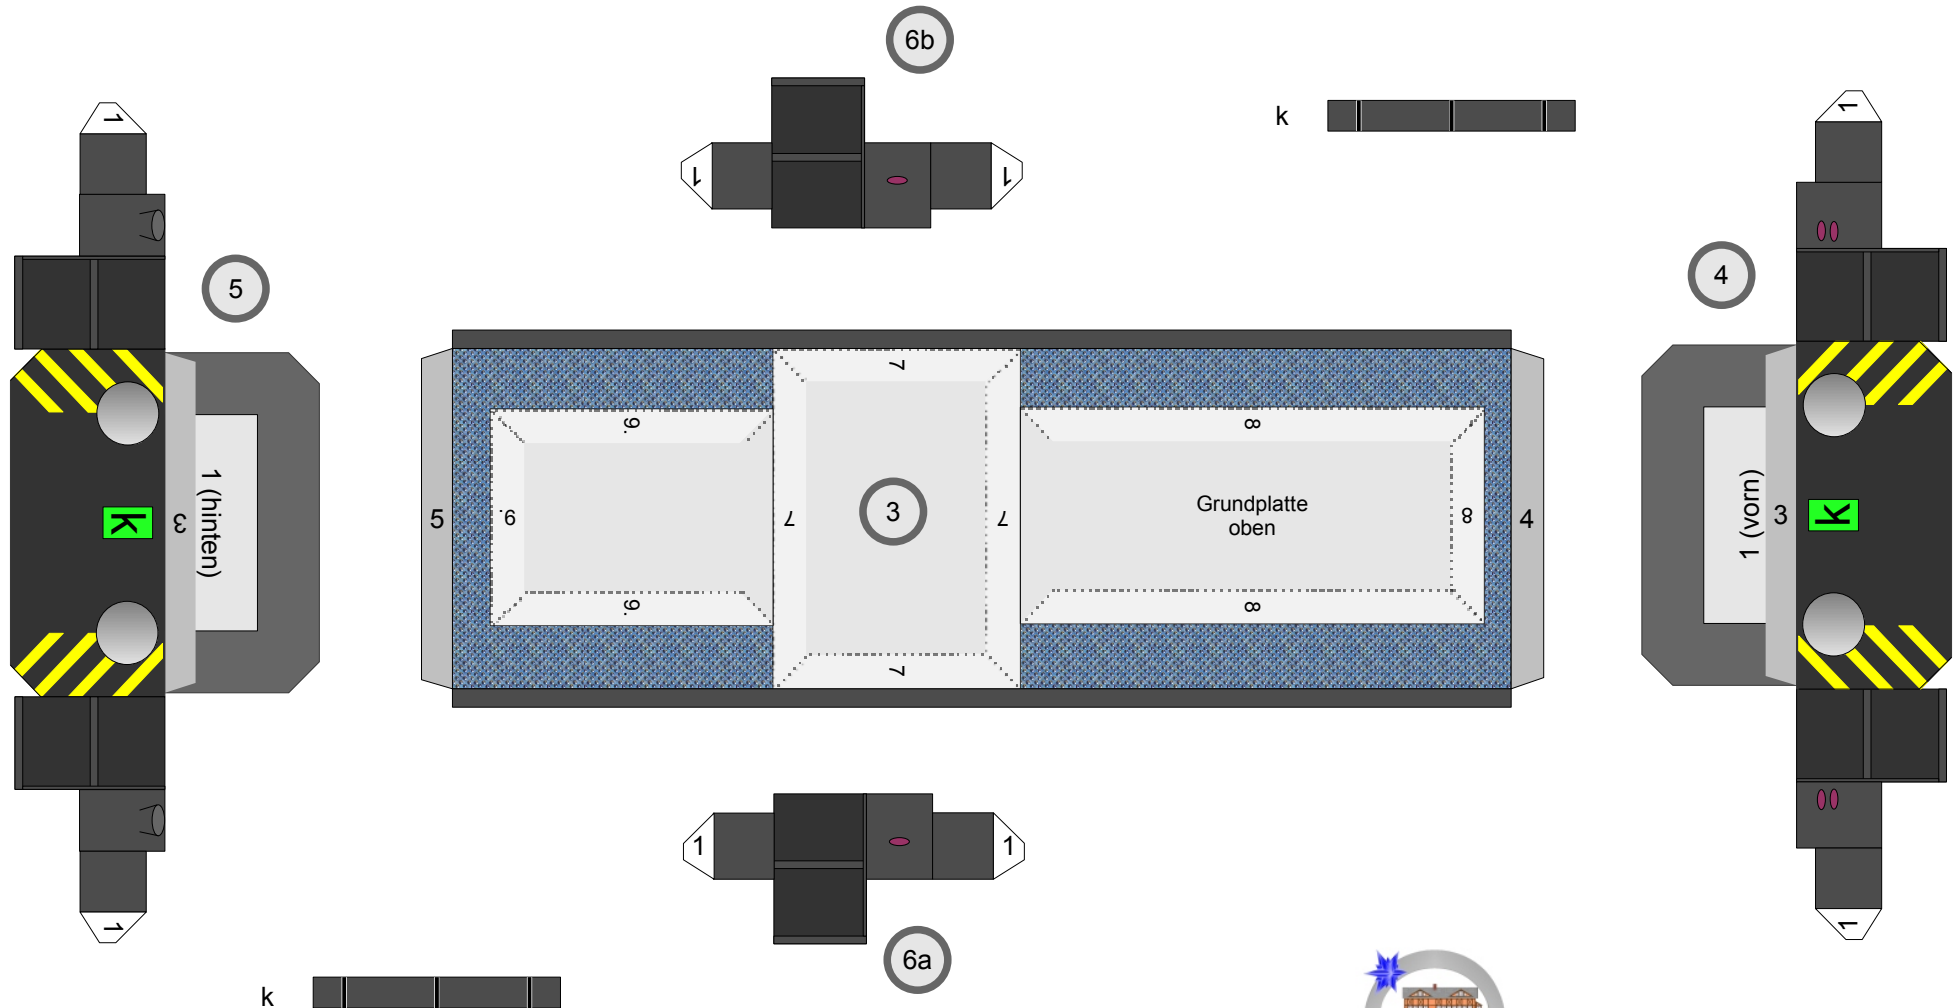

Bastelbogen Nr. 501d

große Rangierlok

Version 4.0

Seite 2