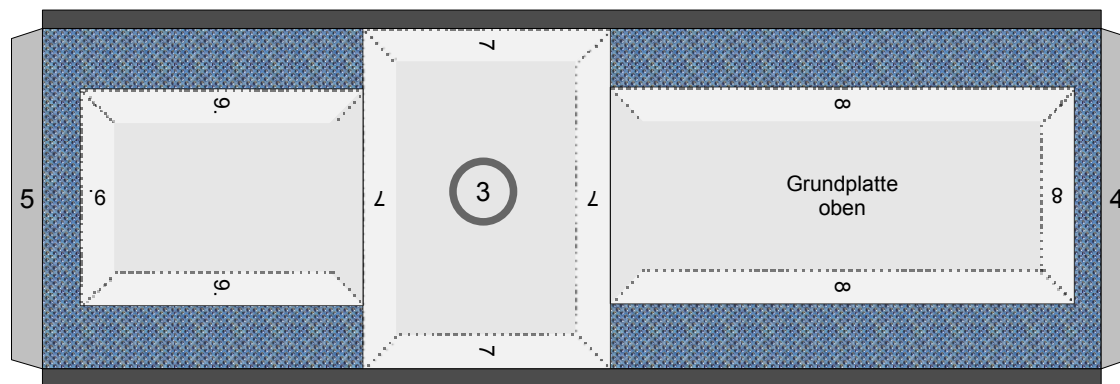

Bastelbogen Nr. 501d

große Rangierlok

Version 3.0