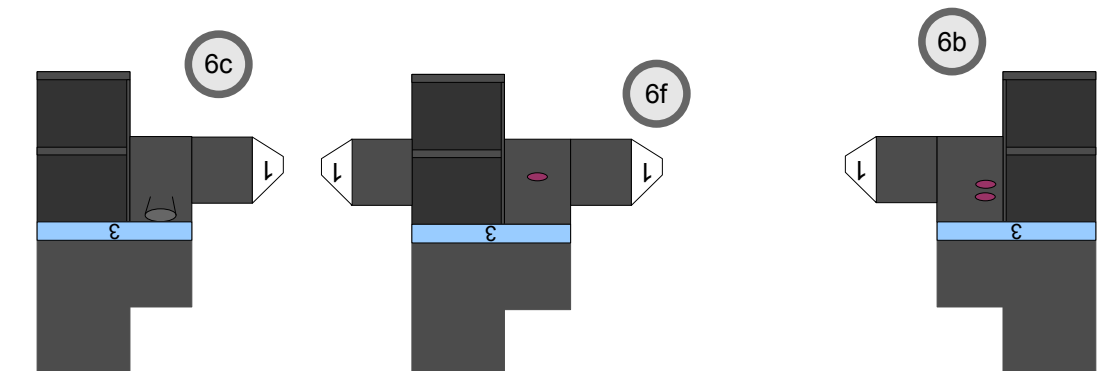

Bastelbogen Nr. 501d

große Rangierlok

Version 3.0