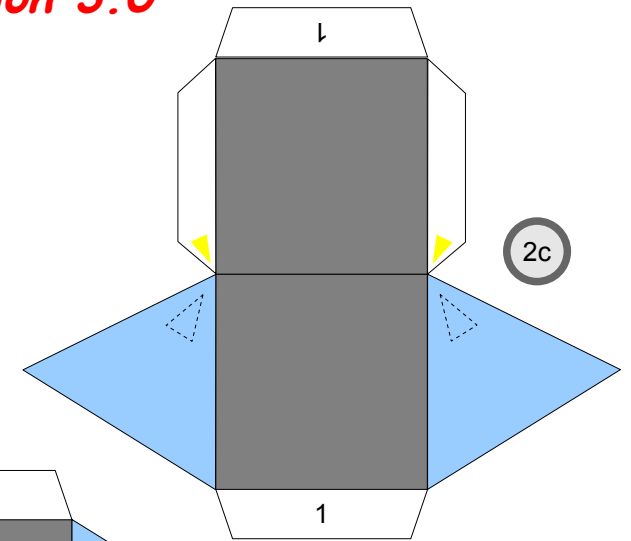

Bastelbogen Nr. 501d

große Rangierlok (orange)

Schwierigkeit: S4 mittelschwer

Version 3.0

Seite 1

Projekt Bastelbogen
www.projekt-bastelbogen.de

Copyright 2006-2014 Boris Voigt, Berlin-Hohenschönhausen
© bestimmte Rechte vorbehalten
Sie sind nicht berechtigt, Veränderungen
in diesem Bastelbogen vorzunehmen.
Ein Verkauf dieses Bastelbogens wird hiermit untersagt.
Die kostenlose Weitergabe dieses Bastelbogens ist erlaubt.