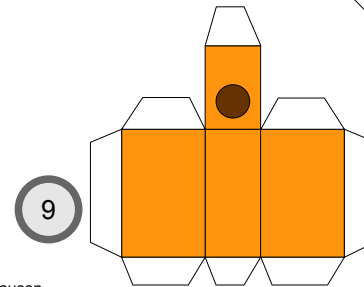

Bastelbogen Nr. 501d

große Rangierlok

Version 3.0