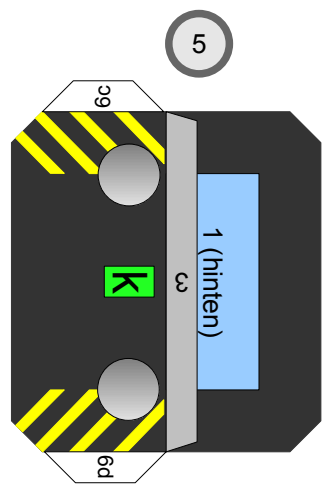

Bastelbogen Nr. 501d

große Rangierlok (orange)

Schwierigkeit: S4 mittelschwer

Version 3.0

Seite 1

Projekt Bastelbogen
www.projekt-bastelbogen.de

Copyright 2006-2014 Boris Voigt, Berlin-Hohenschönhausen
© bestimmte Rechte vorbehalten
Sie sind nicht berechtigt, Veränderungen
in diesem Bastelbogen vorzunehmen.
Ein Verkauf dieses Bastelbogens wird hiermit untersagt.
Die kostenlose Weitergabe dieses Bastelbogens ist erlaubt.

Bastelbogen Nr. 501d

große Rangierlok

Version 3.0

Bastelbogen Nr. 501d

große Rangierlok

Version 3.0

Projekt Bastelbogen

www.projekt-bastelbogen.de