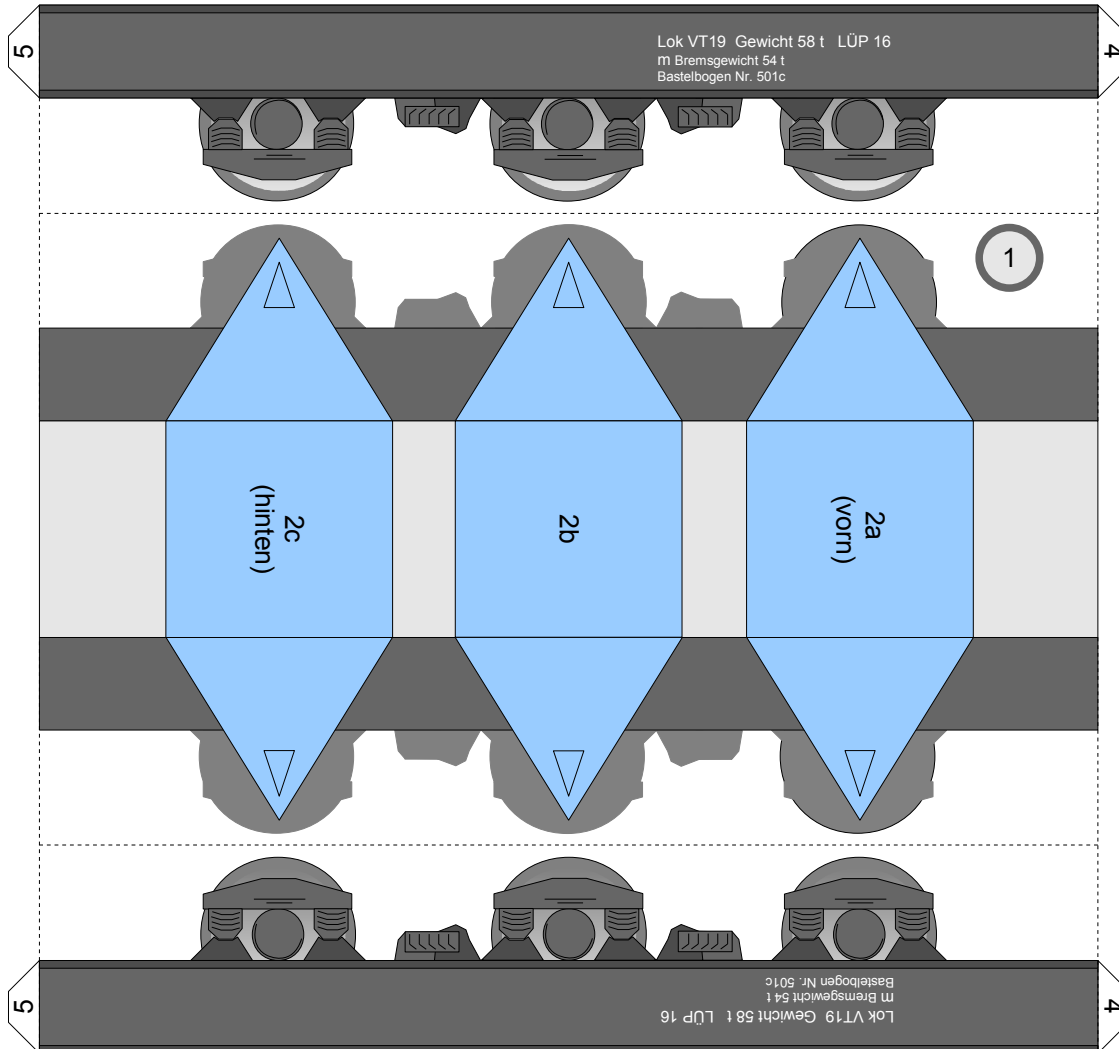

Bastelbogen Nr. 501d

große Rangierlok (orange)

Schwierigkeit: S4 mittelschwer

Version 3.0

Seite 1

Projekt Bastelbogen
www.projekt-bastelbogen.de

Copyright 2006-2014 Boris Voigt, Berlin-Hohenschönhausen
© bestimmte Rechte vorbehalten
Sie sind nicht berechtigt, Veränderungen
in diesem Bastelbogen vorzunehmen.
Ein Verkauf dieses Bastelbogens wird hiermit untersagt.
Die kostenlose Weitergabe dieses Bastelbogens ist erlaubt.