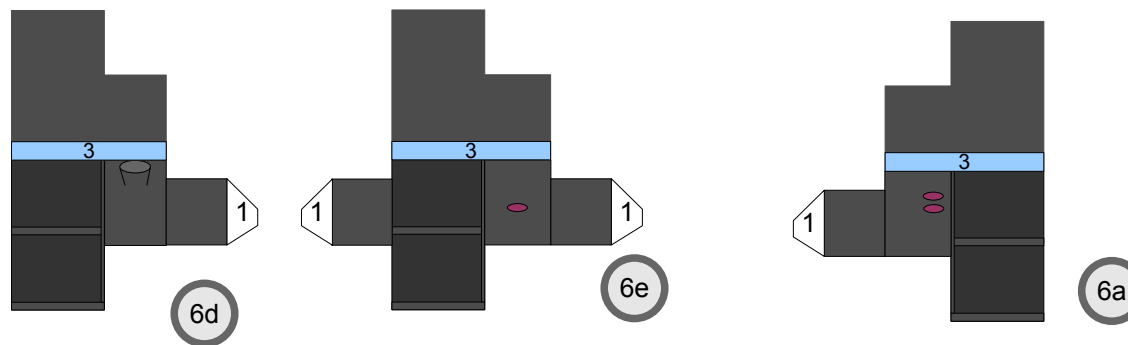

Bastelbogen Nr. 501d

große Rangierlok

Version 3.0