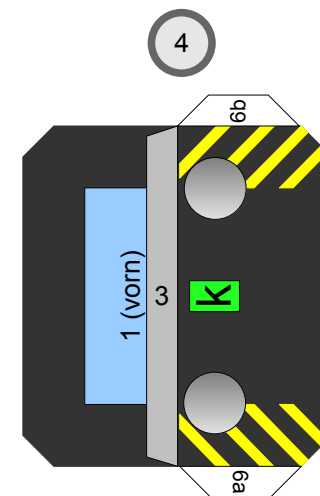

Bastelbogen Nr. 501d

große Rangierlok (orange)

Schwierigkeit: S4 mittelschwer

Version 3.0

Seite 1

Projekt Bastelbogen
www.projekt-bastelbogen.de

Copyright 2006-2014 Boris Voigt, Berlin-Hohenschönhausen
© bestimmte Rechte vorbehalten
Sie sind nicht berechtigt, Veränderungen
in diesem Bastelbogen vorzunehmen.
Ein Verkauf dieses Bastelbogens wird hiermit untersagt.
Die kostenlose Weitergabe dieses Bastelbogens ist erlaubt.

Bastelbogen Nr. 501d

große Rangierlok

Version 3.0

Bastelbogen Nr. 501d

große Rangierlok

Version 3.0

Projekt Bastelbogen

www.projekt-bastelbogen.de