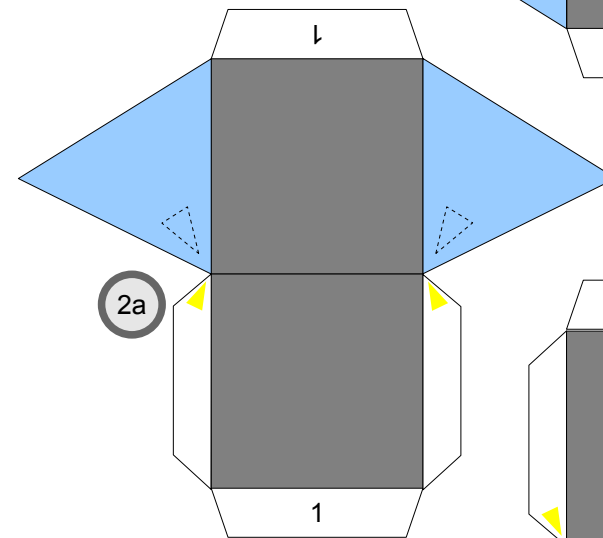

Bastelbogen Nr. 501d

große Rangierlok (orange)

Schwierigkeit: S4 mittelschwer

Version 3.0

Seite 1

Projekt Bastelbogen
www.projekt-bastelbogen.de

Copyright 2006-2014 Boris Voigt, Berlin-Hohenschönhausen
© bestimmte Rechte vorbehalten
Sie sind nicht berechtigt, Veränderungen
in diesem Bastelbogen vorzunehmen.
Ein Verkauf dieses Bastelbogens wird hiermit untersagt.
Die kostenlose Weitergabe dieses Bastelbogens ist erlaubt.