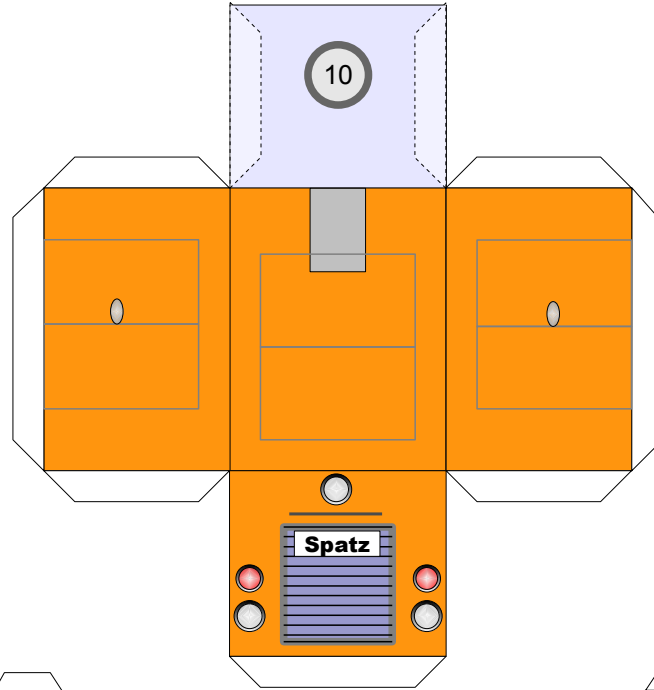

Bastelbogen Nr. 501d

große Rangierlok (orange)

Schwierigkeit: S4 mittelschwer

Version 3.0

Seite 1

Projekt Bastelbogen
www.projekt-bastelbogen.de

Copyright 2006-2014 Boris Voigt, Berlin-Hohenschönhausen
© bestimmte Rechte vorbehalten
Sie sind nicht berechtigt, Veränderungen
in diesem Bastelbogen vorzunehmen.
Ein Verkauf dieses Bastelbogens wird hiermit untersagt.
Die kostenlose Weitergabe dieses Bastelbogens ist erlaubt.

Bastelbogen Nr. 501d

große Rangierlok

Version 3.0

Bastelbogen Nr. 501d

große Rangierlok

Version 3.0

Projekt Bastelbogen

www.projekt-bastelbogen.de