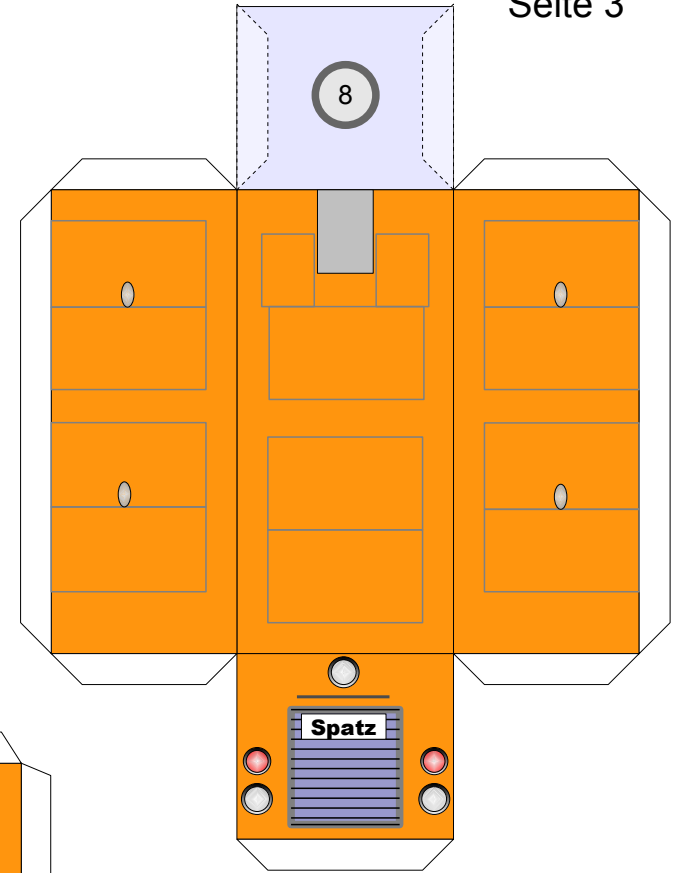

Bastelbogen Nr. 501d

große Rangierlok (orange)

Schwierigkeit: S4 mittelschwer

Version 3.0

Seite 1

Projekt Bastelbogen
www.projekt-bastelbogen.de

Copyright 2006-2014 Boris Voigt, Berlin-Hohenschönhausen
© bestimmte Rechte vorbehalten
Sie sind nicht berechtigt, Veränderungen
in diesem Bastelbogen vorzunehmen.
Ein Verkauf dieses Bastelbogens wird hiermit untersagt.
Die kostenlose Weitergabe dieses Bastelbogens ist erlaubt.

Bastelbogen Nr. 501d

große Rangierlok

Version 3.0

Bastelbogen Nr. 501d

große Rangierlok

Version 3.0

Projekt Bastelbogen

www.projekt-bastelbogen.de