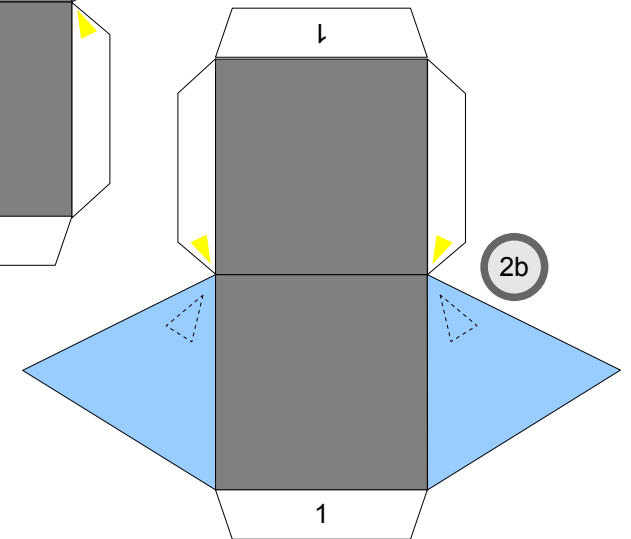

Bastelbogen Nr. 501d

große Rangierlok (orange)

Schwierigkeit: S4 mittelschwer

Version 3.0

Seite 1

Projekt Bastelbogen
www.projekt-bastelbogen.de

Copyright 2006-2014 Boris Voigt, Berlin-Hohenschönhausen
© bestimmte Rechte vorbehalten
Sie sind nicht berechtigt, Veränderungen
in diesem Bastelbogen vorzunehmen.
Ein Verkauf dieses Bastelbogens wird hiermit untersagt.
Die kostenlose Weitergabe dieses Bastelbogens ist erlaubt.