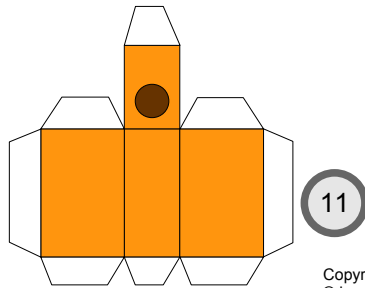

Bastelbogen Nr. 501d

große Rangierlok

Version 3.0