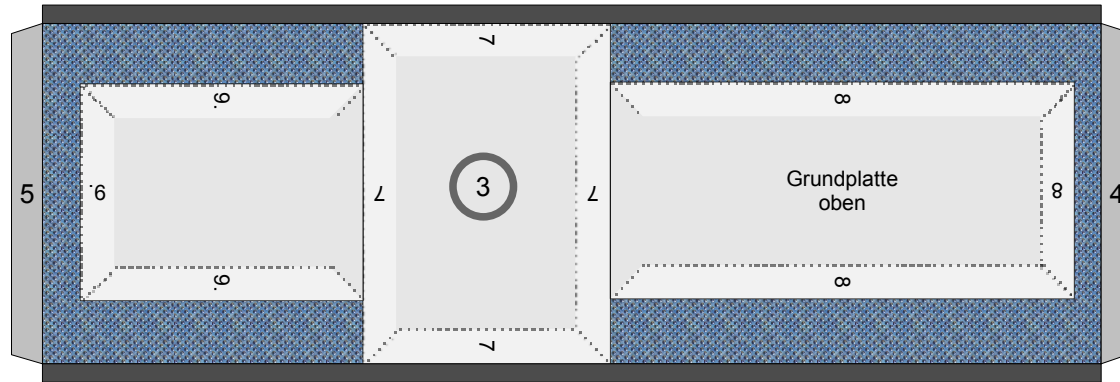

Bastelbogen Nr. 501d

große Rangierlok

Version 2.0

Copyright 2006-2011 Boris Voigt, Berlin-Hohenschönhausen
© bestimmte Rechte vorbehalten
Sie sind nicht berechtigt, Veränderungen
in diesem Bastelbogen vorzunehmen.
Ein Verkauf dieses Bastelbogens wird hiermit untersagt.
Die kostenlose Weitergabe dieses Bastelbogens ist erlaubt.