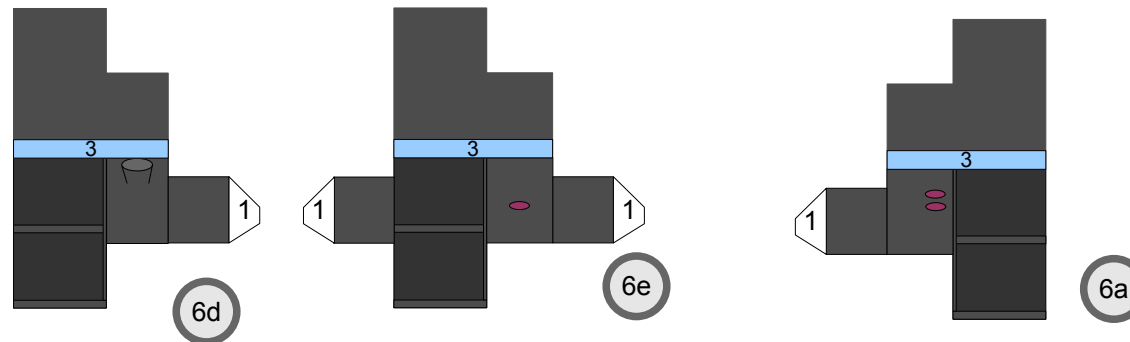

Bastelbogen Nr. 501d

große Rangierlok

Version 2.0

Copyright 2006-2011 Boris Voigt, Berlin-Hohenschönhausen
© bestimmte Rechte vorbehalten
Sie sind nicht berechtigt, Veränderungen
in diesem Bastelbogen vorzunehmen.
Ein Verkauf dieses Bastelbogens wird hiermit untersagt.
Die kostenlose Weitergabe dieses Bastelbogens ist erlaubt.