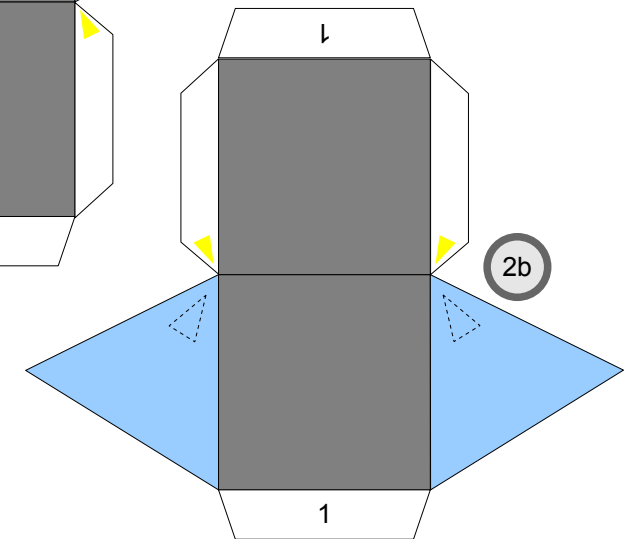

Bastelbogen Nr. 501d

große Rangierlok (rot)

Schwierigkeit: S4 mittelschwer

Version 2.0

Seite 1

Projekt Bastelbogen

www.projekt-bastelbogen.de

Copyright 2006-2011 Boris Voigt, Berlin-Hohenschönhausen
© bestimmte Rechte vorbehalten
Sie sind nicht berechtigt, Veränderungen
in diesem Bastelbogen vorzunehmen.
Ein Verkauf dieses Bastelbogens wird hiermit untersagt.
Die kostenlose Weitergabe dieses Bastelbogens ist erlaubt.