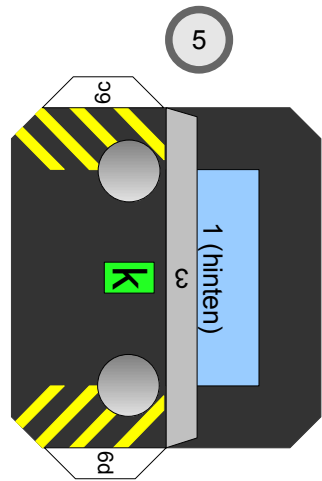

Bastelbogen Nr. 501d

große Rangierlok (rot)

Schwierigkeit: S4 mittelschwer

Version 2.0

Seite 1

Projekt Bastelbogen

www.projekt-bastelbogen.de

Copyright 2006-2011 Boris Voigt, Berlin-Hohenschönhausen
© bestimmte Rechte vorbehalten
Sie sind nicht berechtigt, Veränderungen
in diesem Bastelbogen vorzunehmen.
Ein Verkauf dieses Bastelbogens wird hiermit untersagt.
Die kostenlose Weitergabe dieses Bastelbogens ist erlaubt.

Bastelbogen Nr. 501d

große Rangierlok

Version 2.0

Copyright 2006-2011 Boris Voigt, Berlin-Hohenschönhausen
 © bestimmte Rechte vorbehalten
 Sie sind nicht berechtigt, Veränderungen
 in diesem Bastelbogen vorzunehmen.
 Ein Verkauf dieses Bastelbogens wird hiermit untersagt.
 Die kostenlose Weitergabe dieses Bastelbogens ist erlaubt.