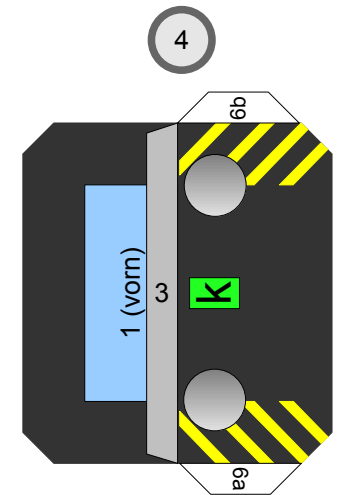

Bastelbogen Nr. 501d

große Rangierlok

Version 2.0

Copyright 2006-2011 Boris Voigt, Berlin-Hohenschönhausen
© bestimmte Rechte vorbehalten
Sie sind nicht berechtigt, Veränderungen
in diesem Bastelbogen vorzunehmen.
Ein Verkauf dieses Bastelbogens wird hiermit untersagt.
Die kostenlose Weitergabe dieses Bastelbogens ist erlaubt.