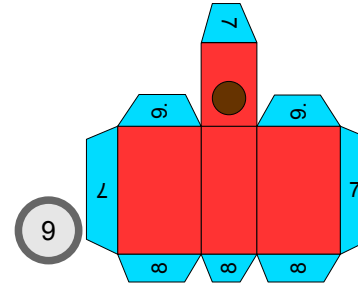

Bastelbogen Nr. 501d

Version 2.0

große Rangierlok