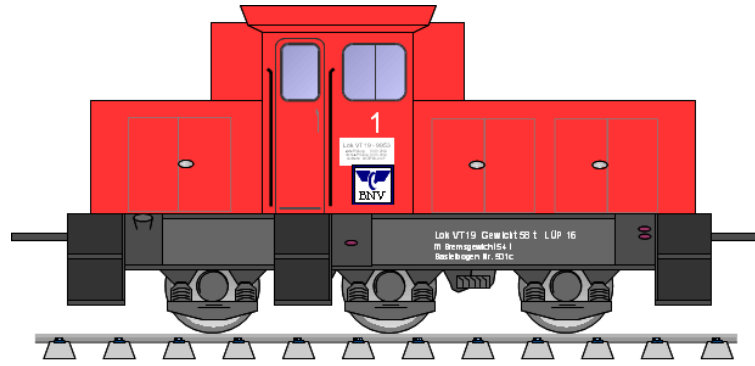

Bastelbogen Nr. 501d

große Rangierlok (rot)

Schwierigkeit: S4 mittelschwer

Version 2.0

Seite 1

Projekt Bastelbogen

www.projekt-bastelbogen.de

Copyright 2006-2011 Boris Voigt, Berlin-Hohenschönhausen
© bestimmte Rechte vorbehalten
Sie sind nicht berechtigt, Veränderungen
in diesem Bastelbogen vorzunehmen.
Ein Verkauf dieses Bastelbogens wird hiermit untersagt.
Die kostenlose Weitergabe dieses Bastelbogens ist erlaubt.