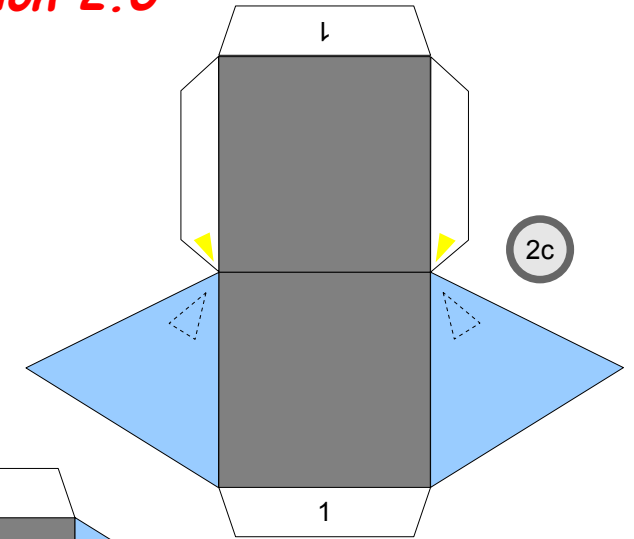

Bastelbogen Nr. 501d

große Rangierlok (rot)

Schwierigkeit: S4 mittelschwer

Version 2.0

Seite 1

Projekt Bastelbogen

www.projekt-bastelbogen.de

Copyright 2006-2011 Boris Voigt, Berlin-Hohenschönhausen
© bestimmte Rechte vorbehalten
Sie sind nicht berechtigt, Veränderungen
in diesem Bastelbogen vorzunehmen.
Ein Verkauf dieses Bastelbogens wird hiermit untersagt.
Die kostenlose Weitergabe dieses Bastelbogens ist erlaubt.