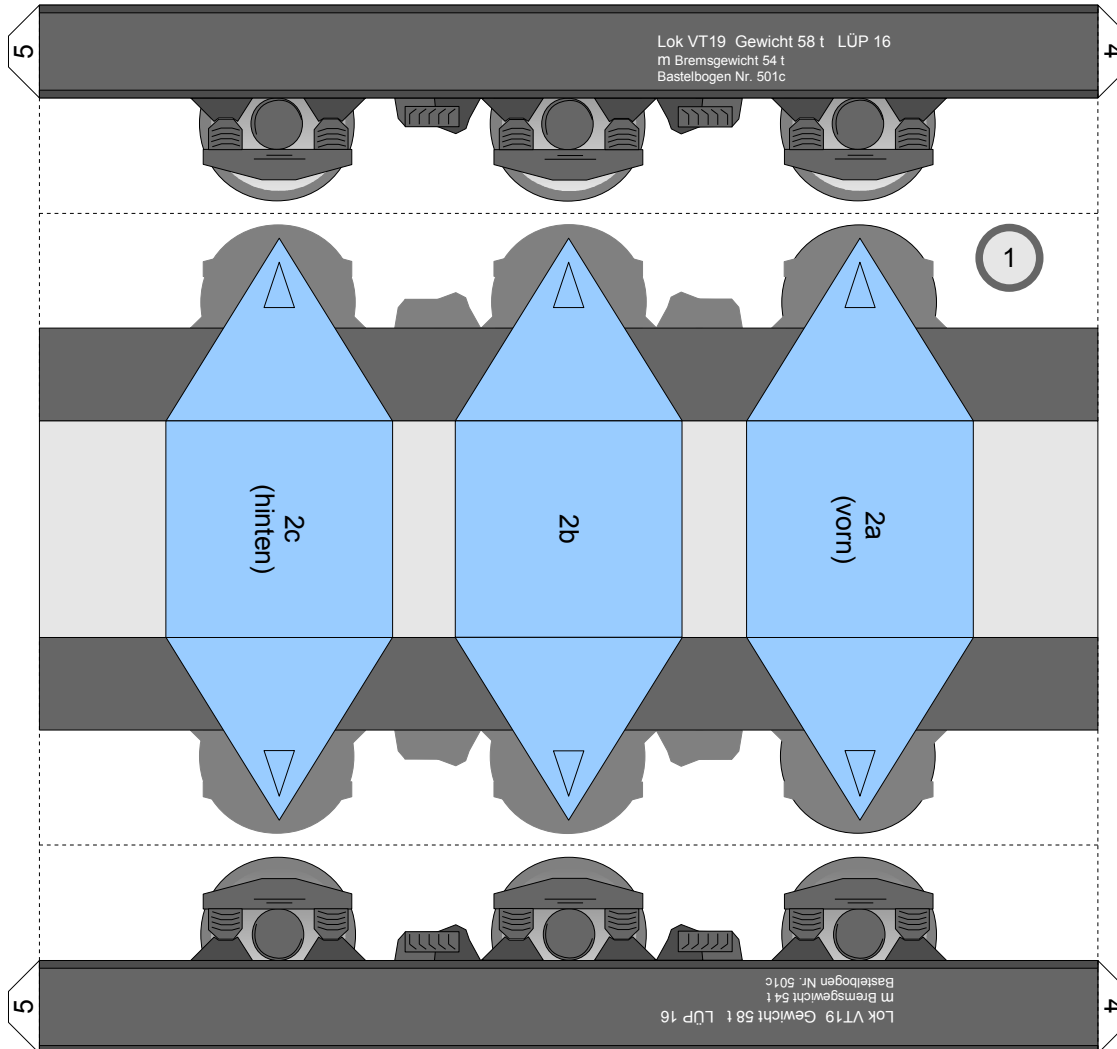

Bastelbogen Nr. 501d

große Rangierlok (rot)

Schwierigkeit: S4 mittelschwer

Version 2.0

Seite 1

Projekt Bastelbogen

www.projekt-bastelbogen.de

Copyright 2006-2011 Boris Voigt, Berlin-Hohenschönhausen
© bestimmte Rechte vorbehalten
Sie sind nicht berechtigt, Veränderungen
in diesem Bastelbogen vorzunehmen.
Ein Verkauf dieses Bastelbogens wird hiermit untersagt.
Die kostenlose Weitergabe dieses Bastelbogens ist erlaubt.