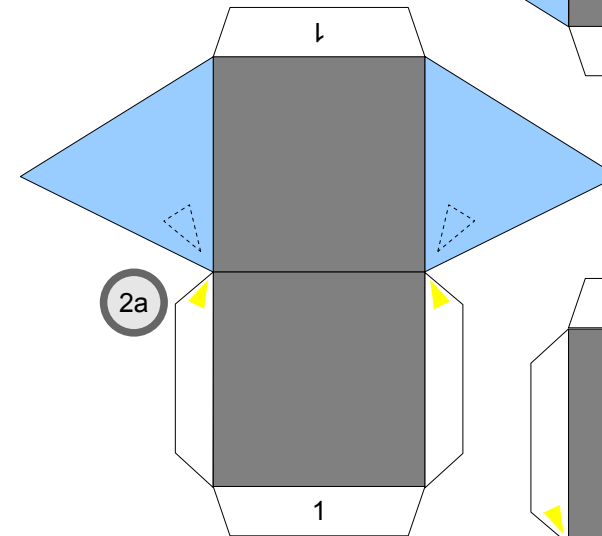

Bastelbogen Nr. 501d

große Rangierlok (rot)

Schwierigkeit: S4 mittelschwer

Version 2.0

Seite 1

Projekt Bastelbogen

www.projekt-bastelbogen.de

Copyright 2006-2011 Boris Voigt, Berlin-Hohenschönhausen
© bestimmte Rechte vorbehalten
Sie sind nicht berechtigt, Veränderungen
in diesem Bastelbogen vorzunehmen.
Ein Verkauf dieses Bastelbogens wird hiermit untersagt.
Die kostenlose Weitergabe dieses Bastelbogens ist erlaubt.