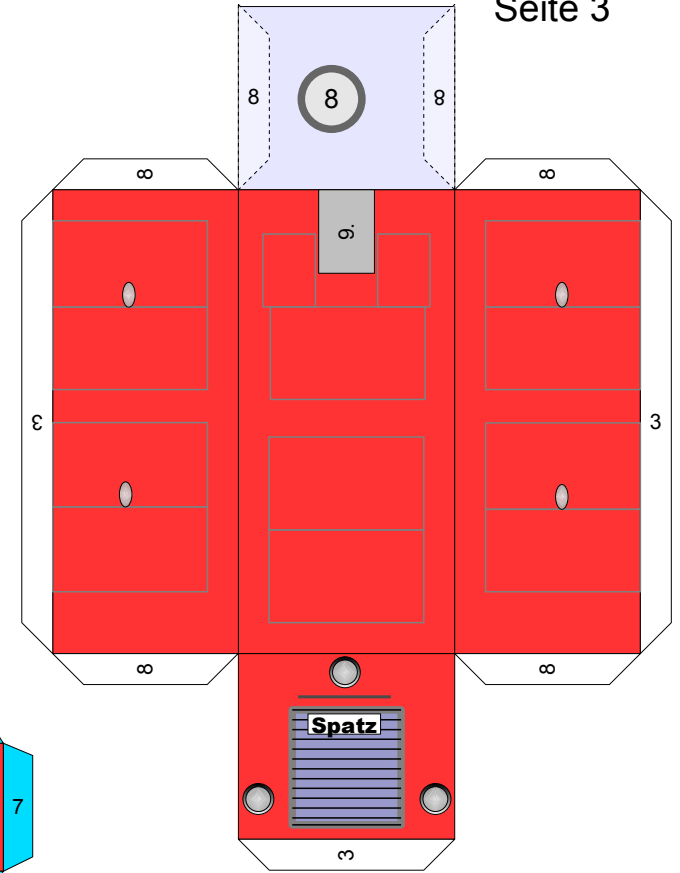

Bastelbogen Nr. 501d

Version 2.0

große Rangierlok