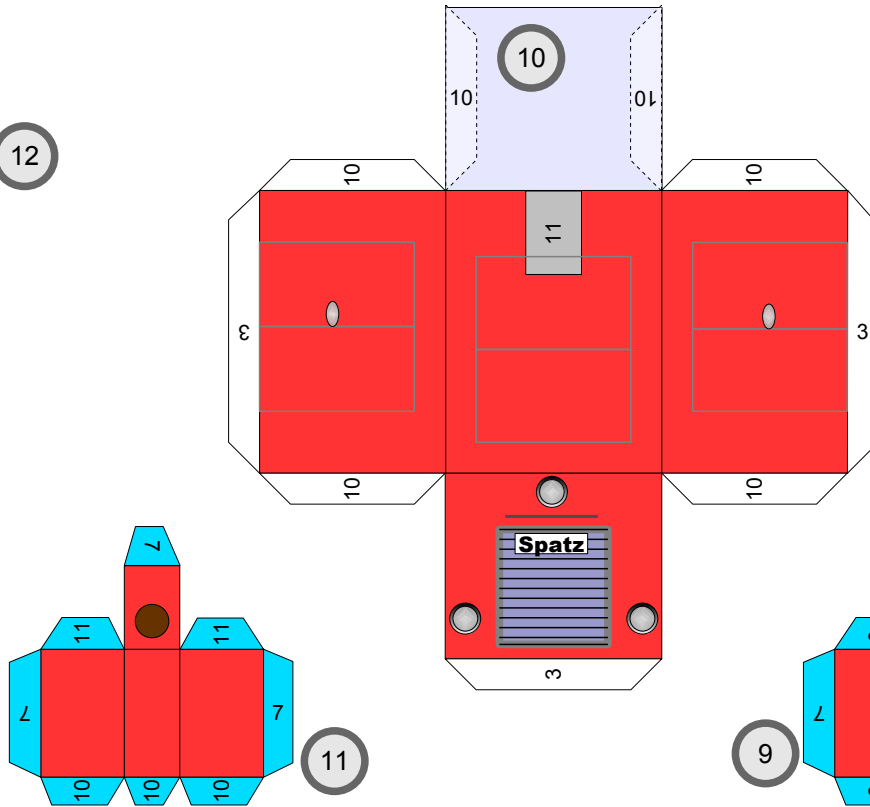

Bastelbogen Nr. 501d

Version 2.0

große Rangierlok