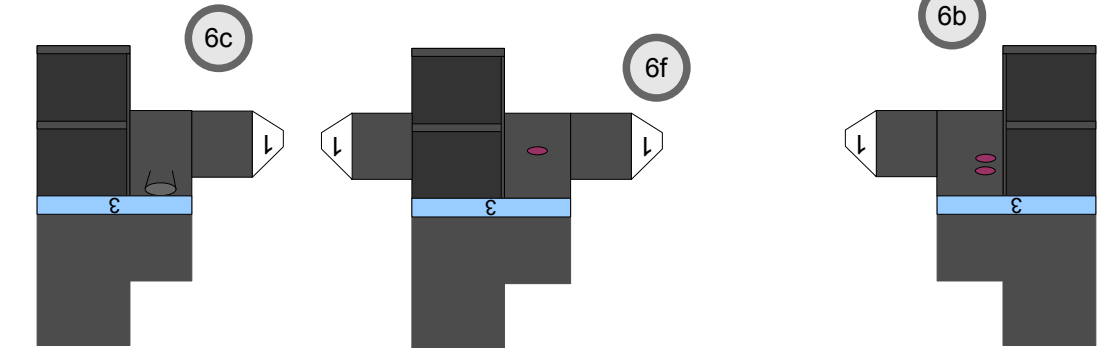

Bastelbogen Nr. 501d

große Rangierlok

Version 2.0

Copyright 2006-2011 Boris Voigt, Berlin-Hohenschönhausen
© bestimmte Rechte vorbehalten
Sie sind nicht berechtigt, Veränderungen
in diesem Bastelbogen vorzunehmen.
Ein Verkauf dieses Bastelbogens wird hiermit untersagt.
Die kostenlose Weitergabe dieses Bastelbogens ist erlaubt.