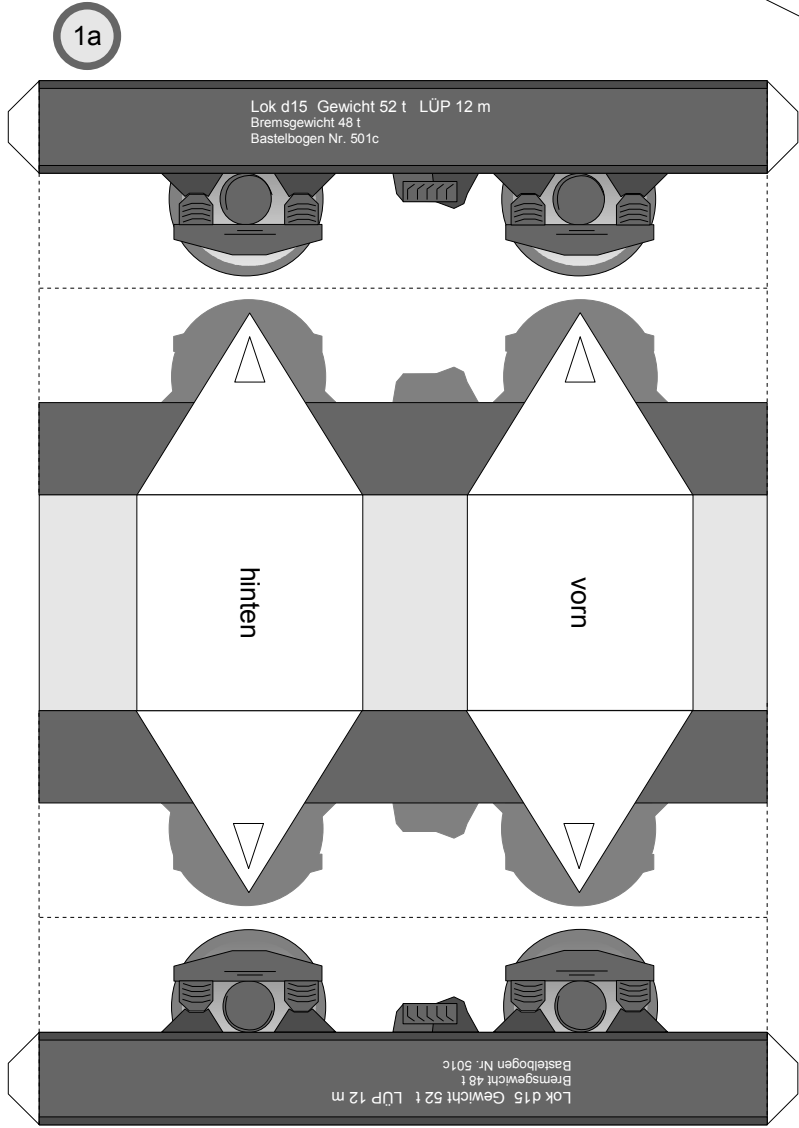

Bastelbogen Nr. 501c

Lok d15