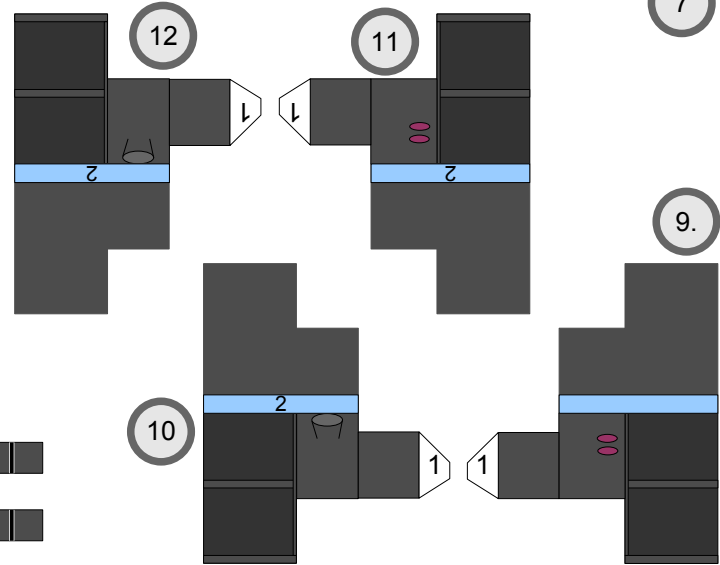

Bastelbogen Nr. 501c

Lok d15