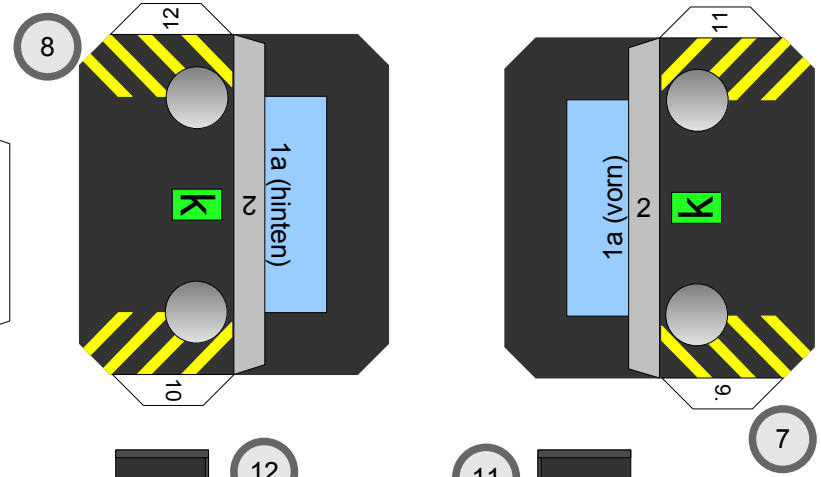

Bastelbogen Nr. 501c

Lok d15