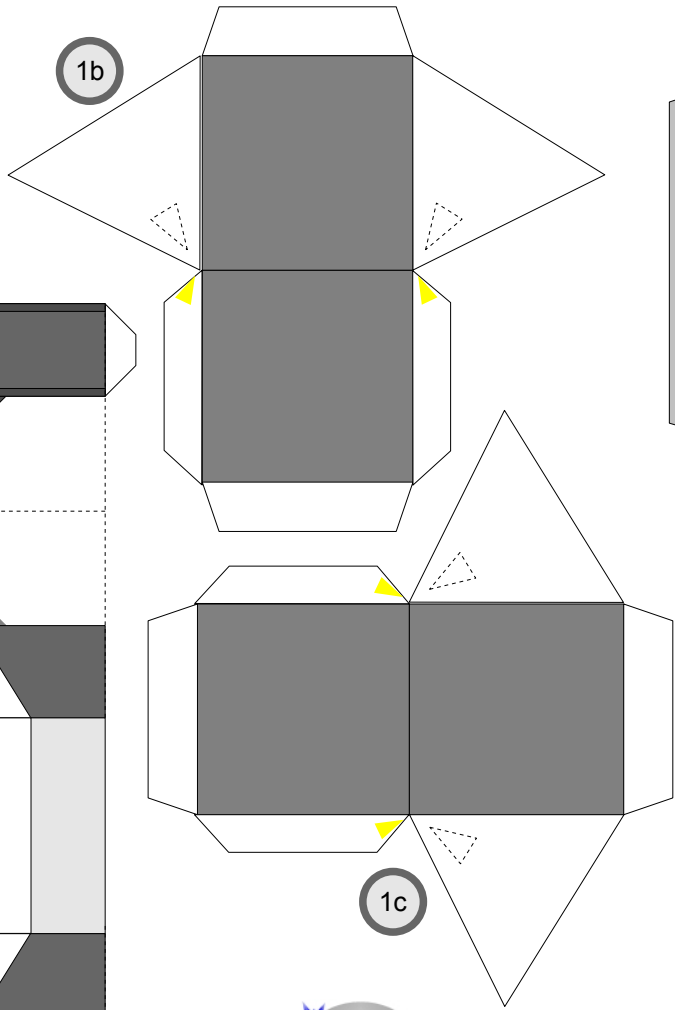

Bastelbogen Nr. 501c

Lok d15