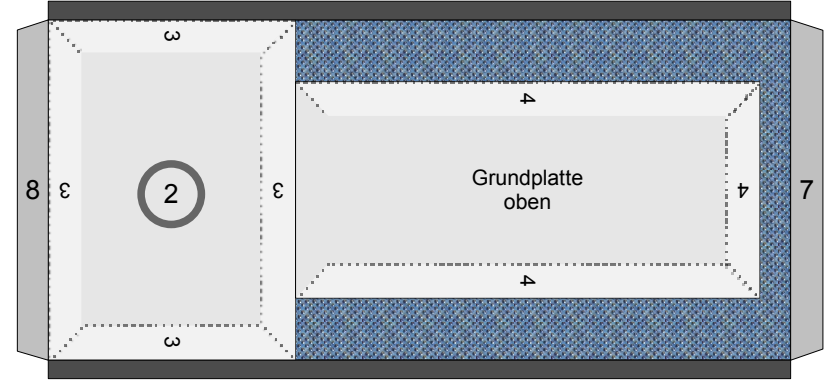

Bastelbogen Nr. 501c

Lok d15