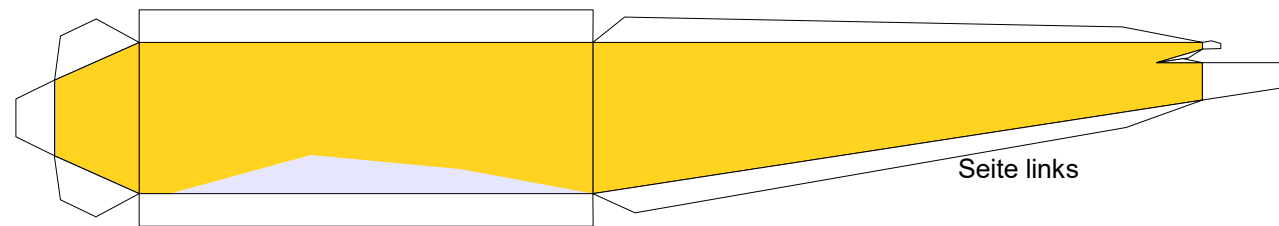

Bastelbogen Nr. 421a

kleines Flugzeug

Seite 1

Länge x Breite : 17,6 cm x 21,4 cm
Höhe : 6,2 cm

Schwierigkeit: S4 mittelschwer

Bastelbogen Nr. 421a

kleines Flugzeug

Kanzel