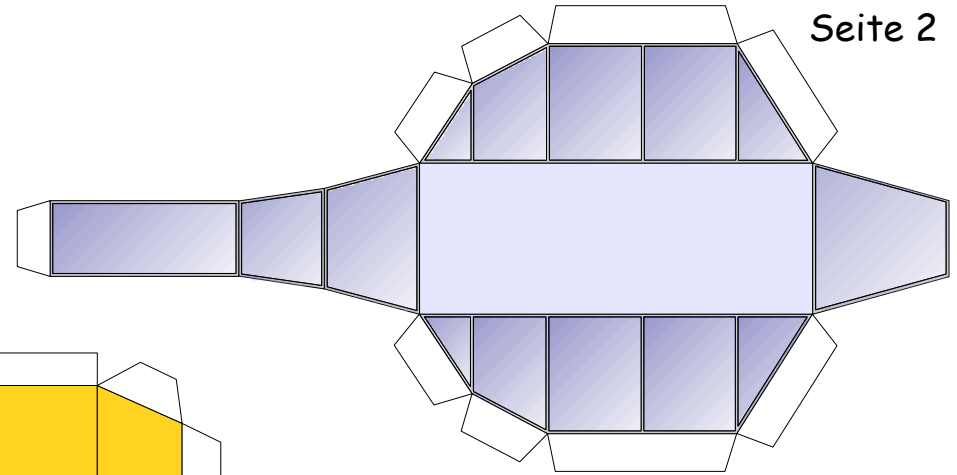

Bastelbogen Nr. 421a

kleines Flugzeug

Seite 1

Länge x Breite : 17,6 cm x 21,4 cm
Höhe : 6,2 cm

Schwierigkeit: S4 mittelschwer

Bastelbogen Nr. 421a

kleines Flugzeug

Kanzel

Bastelbogen Nr. 421a

kleines Flugzeug