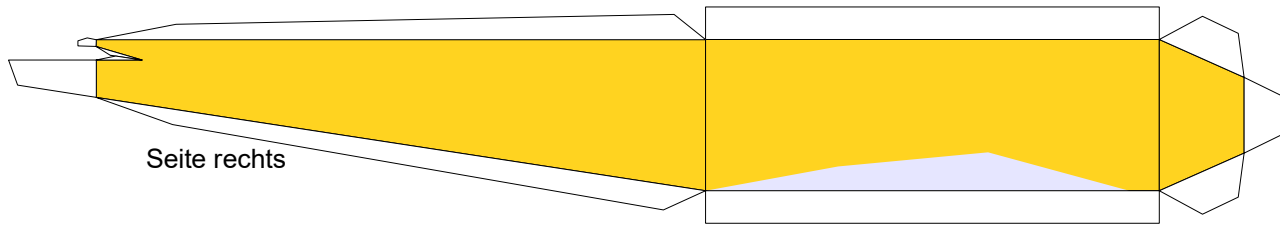

Bastelbogen Nr. 421a

kleines Flugzeug

Seite 1

Länge x Breite : 17,6 cm x 21,4 cm
Höhe : 6,2 cm

Schwierigkeit: S4 mittelschwer

Bastelbogen Nr. 421a

kleines Flugzeug

Kanzel