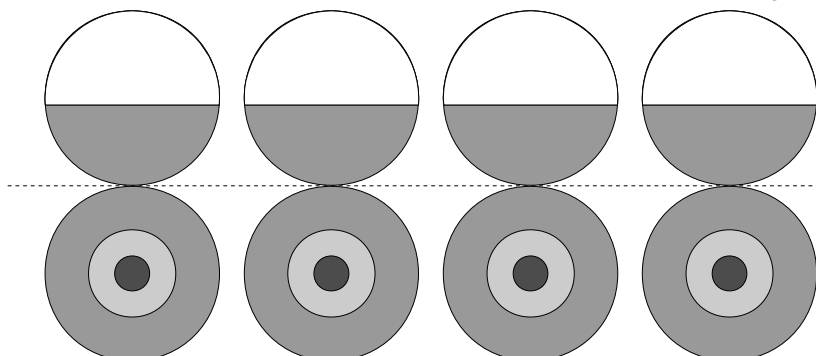

Bastelbogen Nr. 341c

großer Bus

Länge x Breite: 24 cm x 4,5 cm

Höhe : 7,2 cm

Schwierigkeit: S3, mittel

- PBB 2017 -

Projekt Bastelbogen
www.projekt-bastelbogen.de

Bastelbogen Nr. 341c

großer Bus

Länge x Breite: 24 cm x 4,5 cm

Höhe : 7,2 cm

Schwierigkeit: S3, mittel

Bastelbogen Nr. 341c

großer Bus

Länge x Breite: 24 cm x 4,5 cm
Höhe : 7,2 cm

Schwierigkeit: S3, mittel