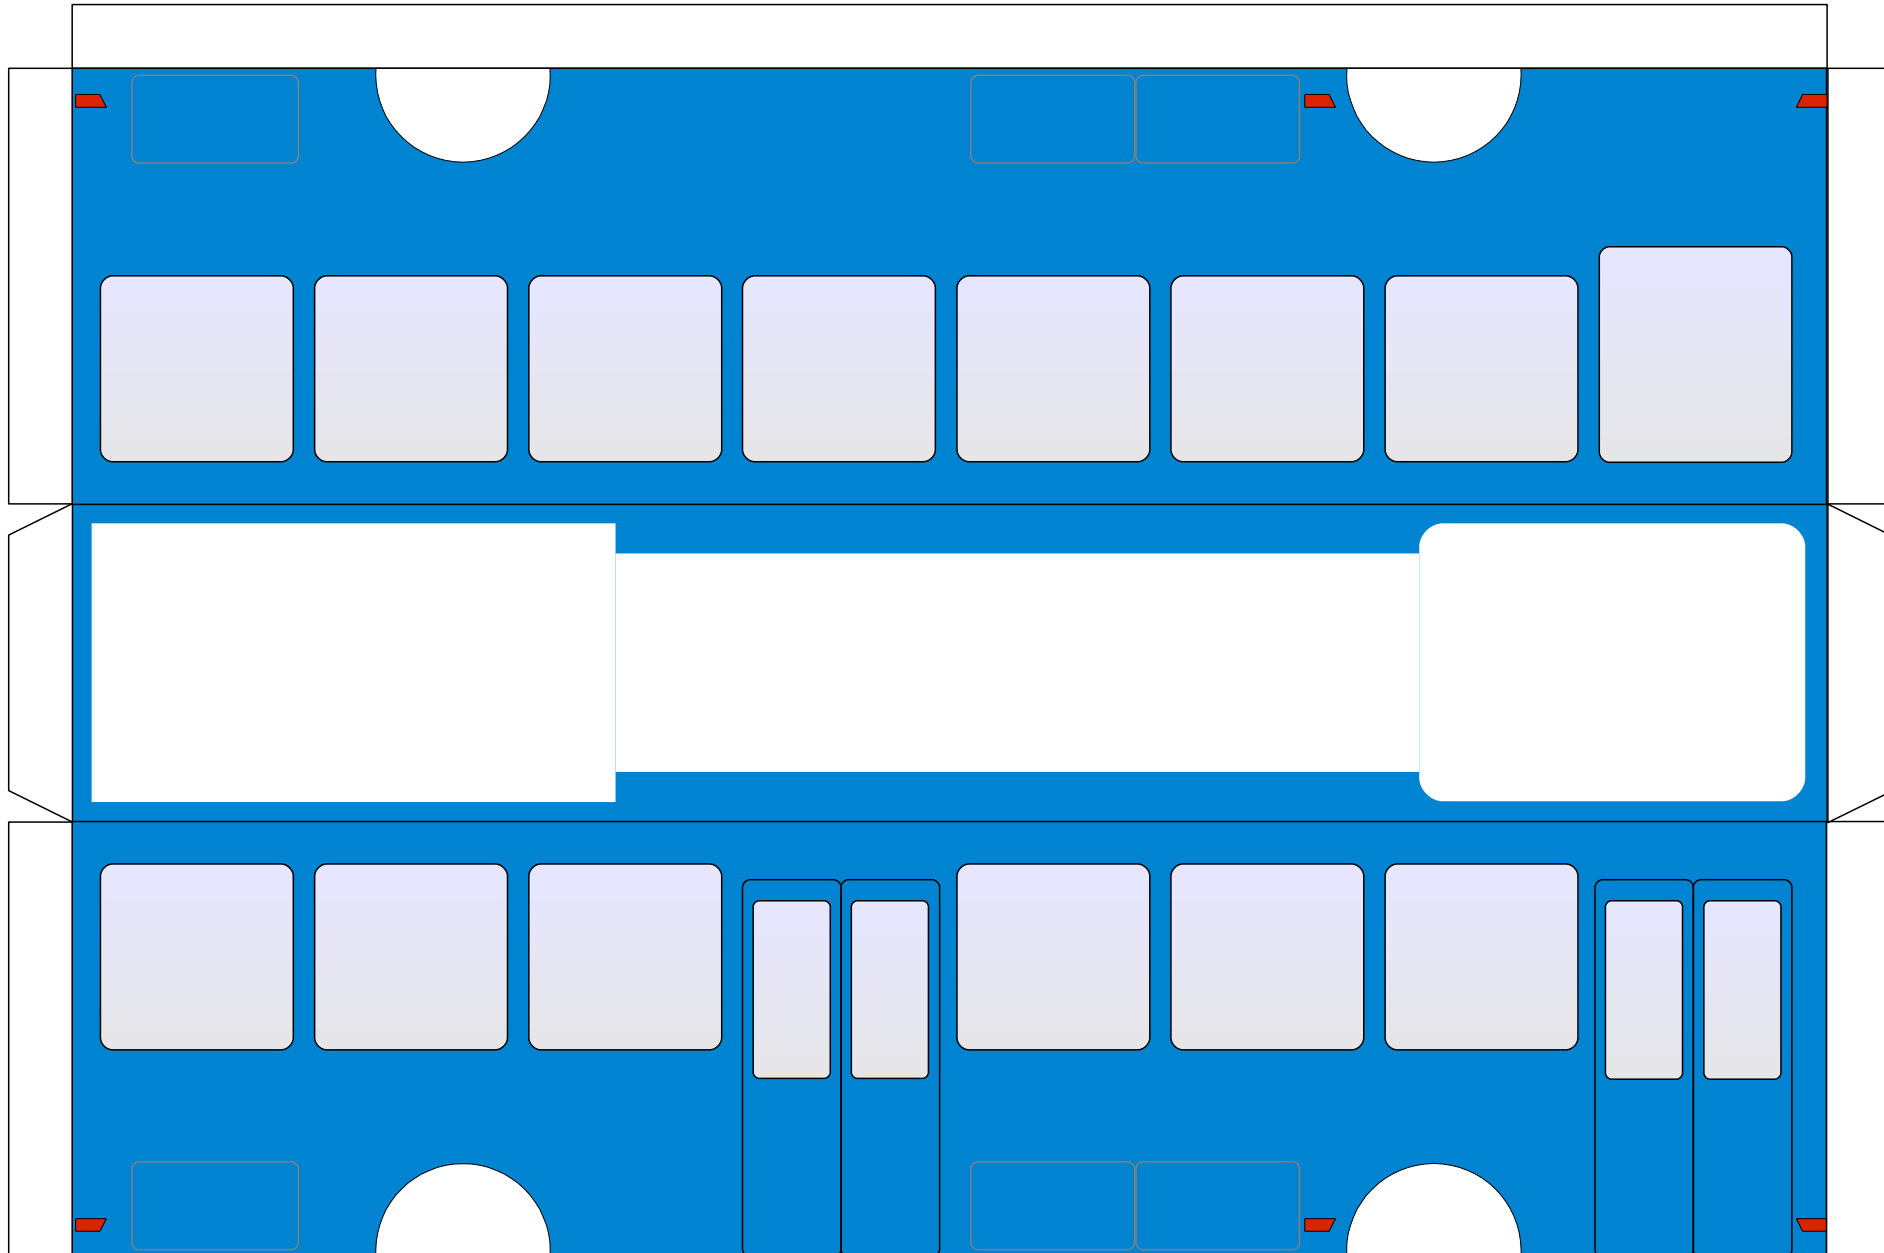

Bastelbogen Nr. 341c

großer Bus

Länge x Breite: 24 cm x 4,5 cm

Höhe : 7,2 cm

Schwierigkeit: S3, mittel

- PBB 2017 -

Projekt Bastelbogen
www.projekt-bastelbogen.de

Bastelbogen Nr. 341c

großer Bus

Länge x Breite: 24 cm x 4,5 cm

Höhe : 7,2 cm

Schwierigkeit: S3, mittel

Bastelbogen Nr. 341c

großer Bus

Länge x Breite: 24 cm x 4,5 cm
Höhe : 7,2 cm

Schwierigkeit: S3, mittel