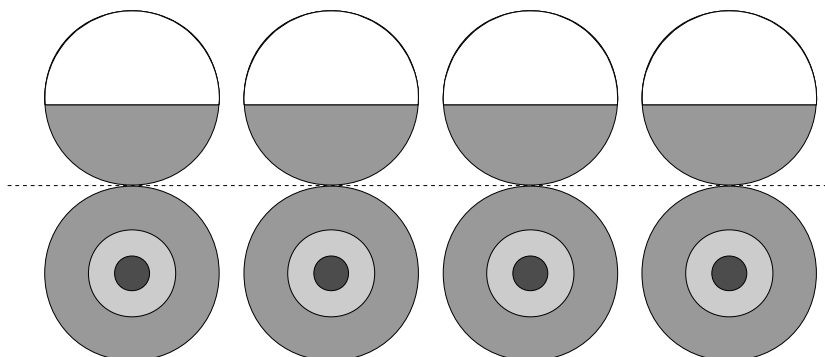

Bastelbogen Nr. 341c

großer Bus

Länge x Breite: 24 cm x 4,5 cm

Höhe : 7,2 cm

Schwierigkeit: S3, mittel

- PBB 2017 -

Projekt Bastelbogen
www.projekt-bastelbogen.de

Bastelbogen Nr. 341c

großer Bus

Länge x Breite: 24 cm x 4,5 cm

Höhe : 7,2 cm

Schwierigkeit: S3, mittel

Bastelbogen Nr. 341c

großer Bus

Länge x Breite: 24 cm x 4,5 cm
Höhe : 7,2 cm

Schwierigkeit: S3, mittel