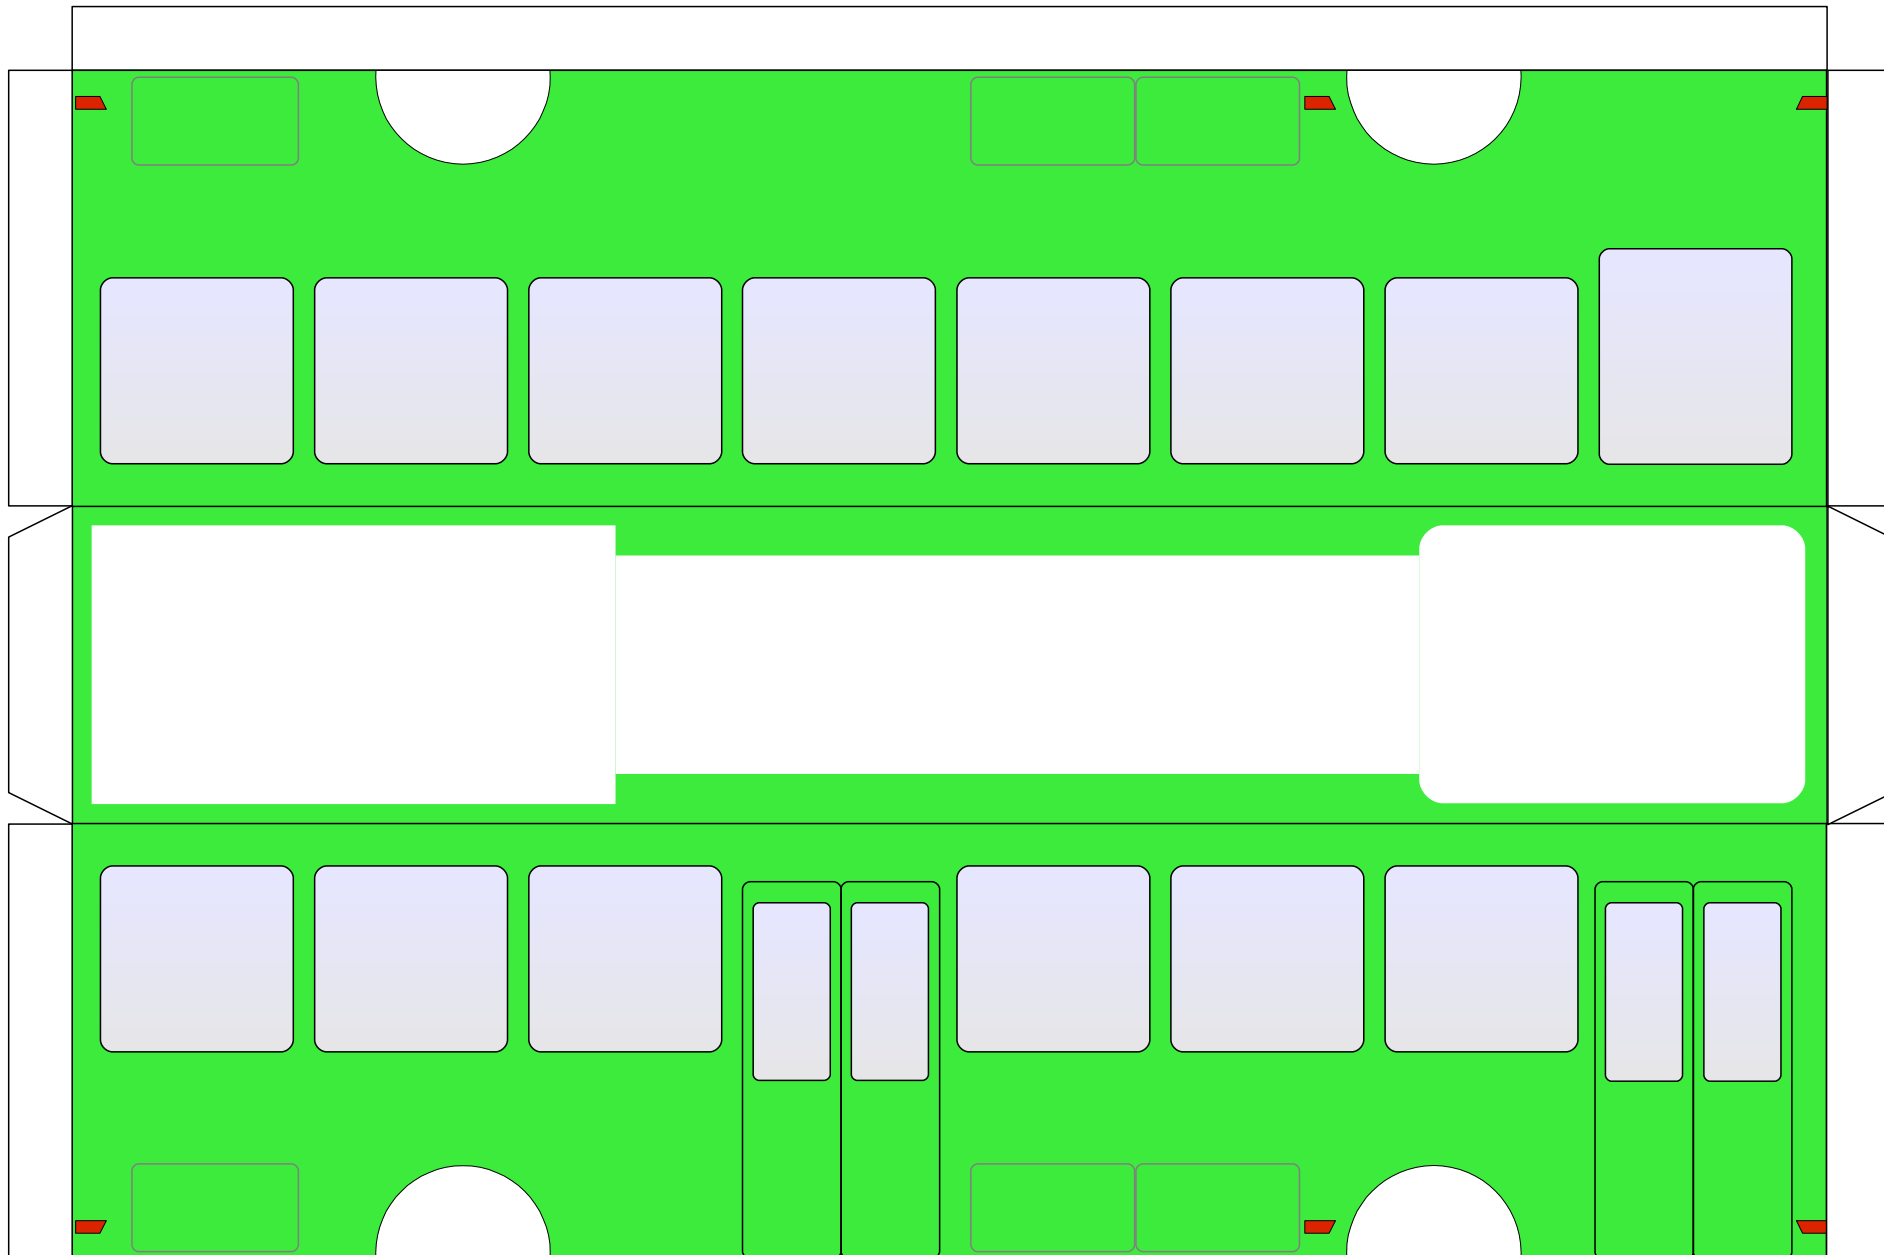

Bastelbogen Nr. 341c

großer Bus

Länge x Breite: 24 cm x 4,5 cm

Höhe : 7,2 cm

Schwierigkeit: S3, mittel

- PBB 2017 -

Projekt Bastelbogen
www.projekt-bastelbogen.de

Bastelbogen Nr. 341c

großer Bus

Länge x Breite: 24 cm x 4,5 cm

Höhe : 7,2 cm

Schwierigkeit: S3, mittel

Bastelbogen Nr. 341c

großer Bus

Länge x Breite: 24 cm x 4,5 cm
Höhe : 7,2 cm

Schwierigkeit: S3, mittel