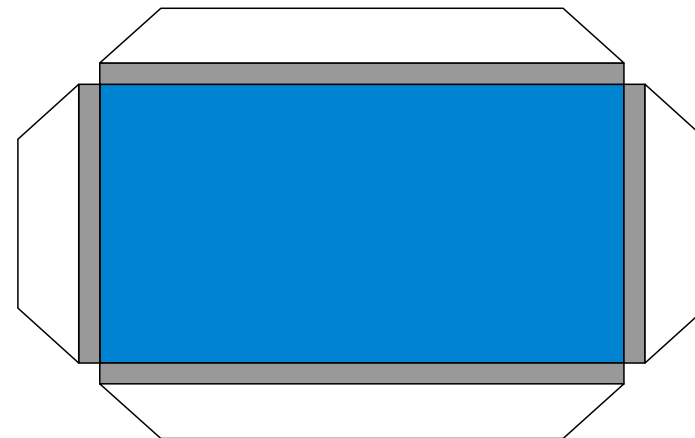

Bastelbogen Nr. 341c

großer Bus

Länge x Breite: 24 cm x 4,5 cm

Höhe : 7,2 cm

Schwierigkeit: S3, mittel

- PBB 2017 -

Projekt Bastelbogen
www.projekt-bastelbogen.de

Bastelbogen Nr. 341c

großer Bus

Länge x Breite: 24 cm x 4,5 cm

Höhe : 7,2 cm

Schwierigkeit: S3, mittel

Bastelbogen Nr. 341c

großer Bus

Länge x Breite: 24 cm x 4,5 cm
Höhe : 7,2 cm

Schwierigkeit: S3, mittel