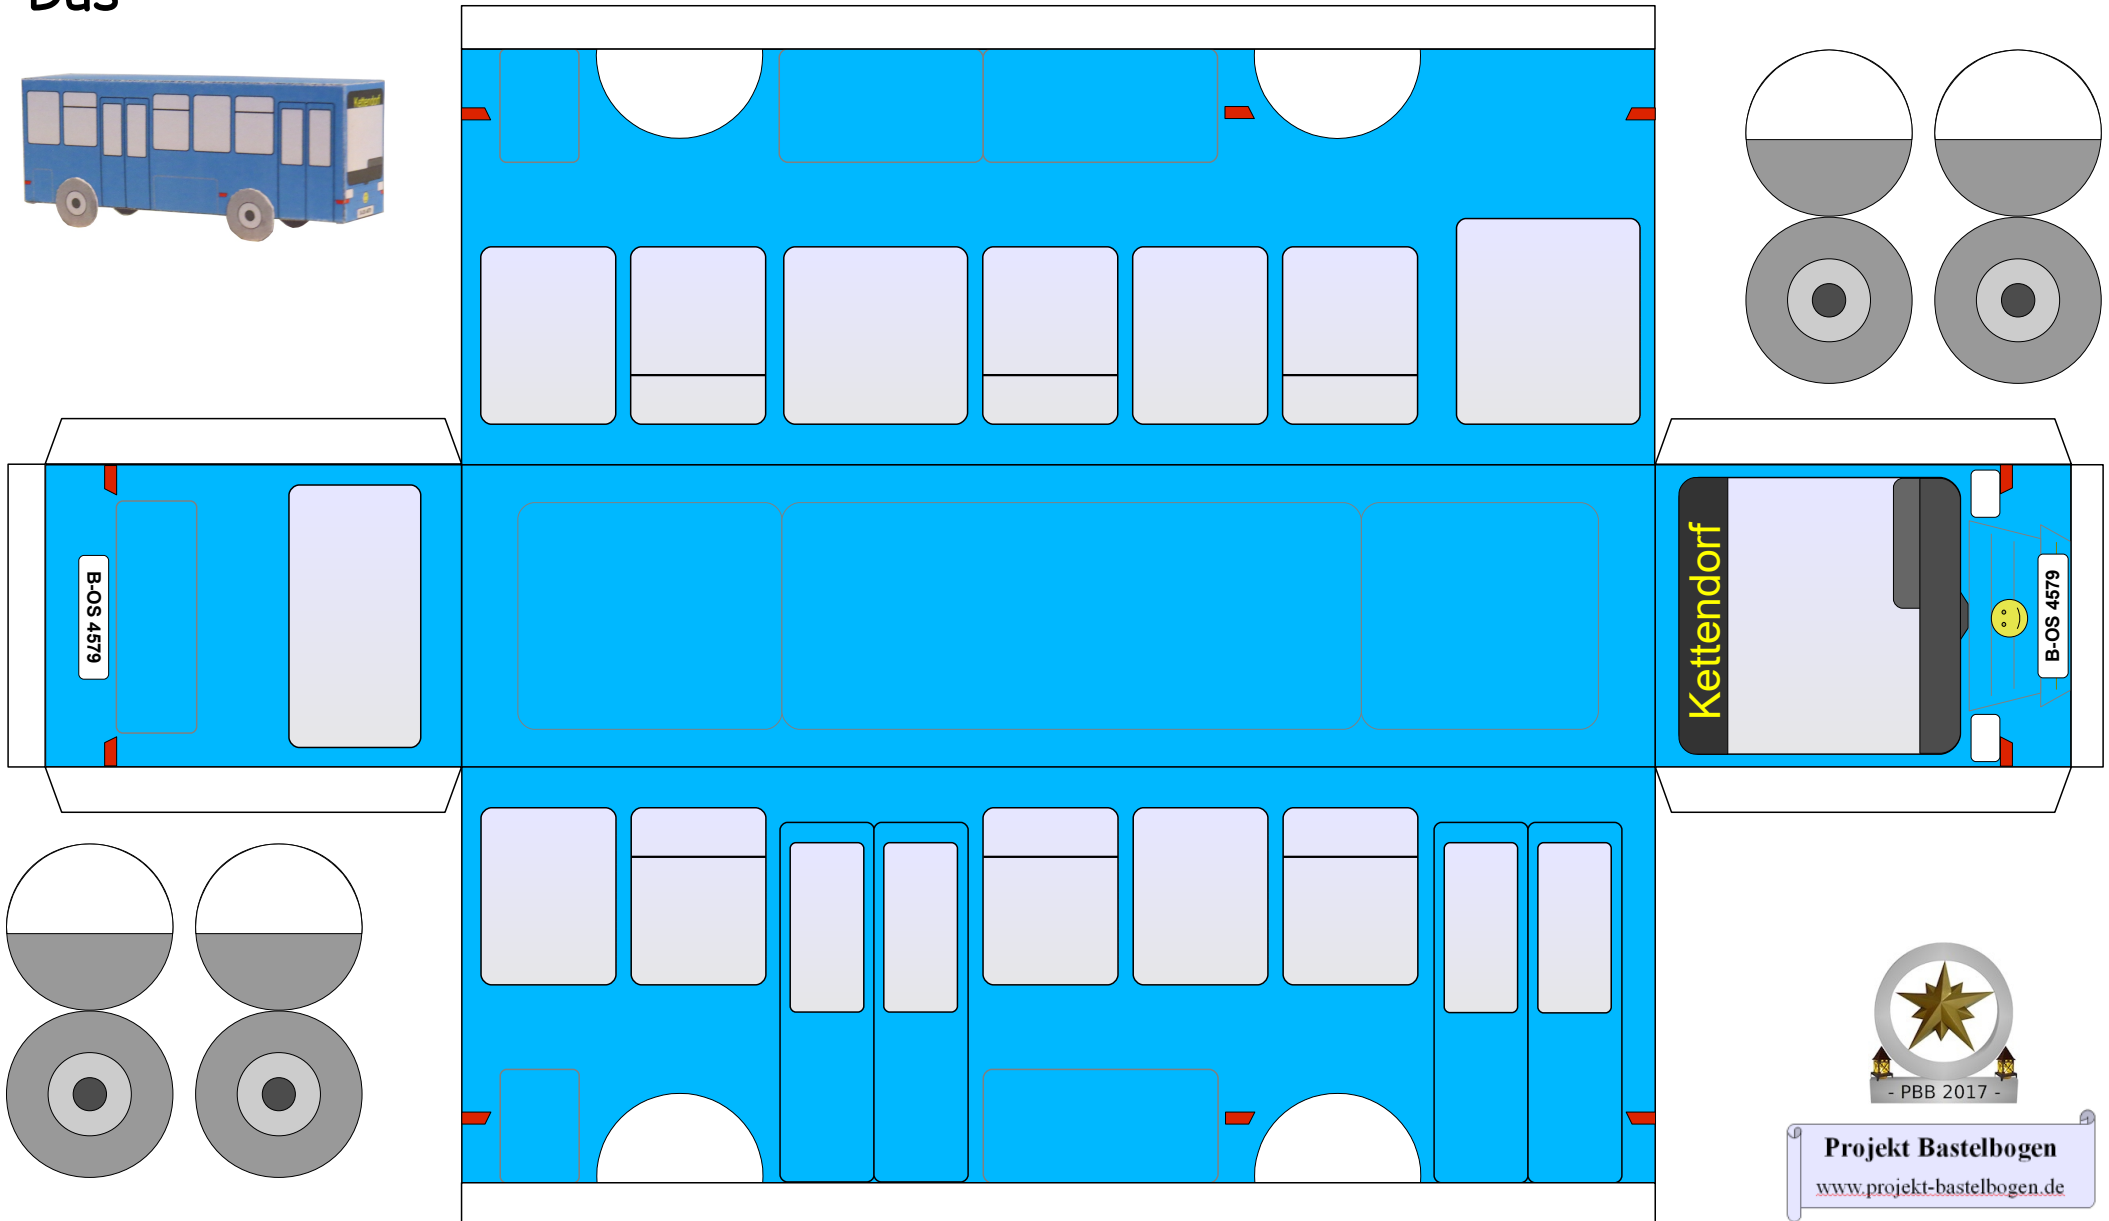

Bastelbogen Nr. 341b

Bus

Länge x Breite: 15,8 cm x 4,2 cm
Höhe : 6,6 cm

Schwierigkeit: S3, mittel

- PBB 2017 -

Projekt Bastelbogen

www.projekt-bastelbogen.de