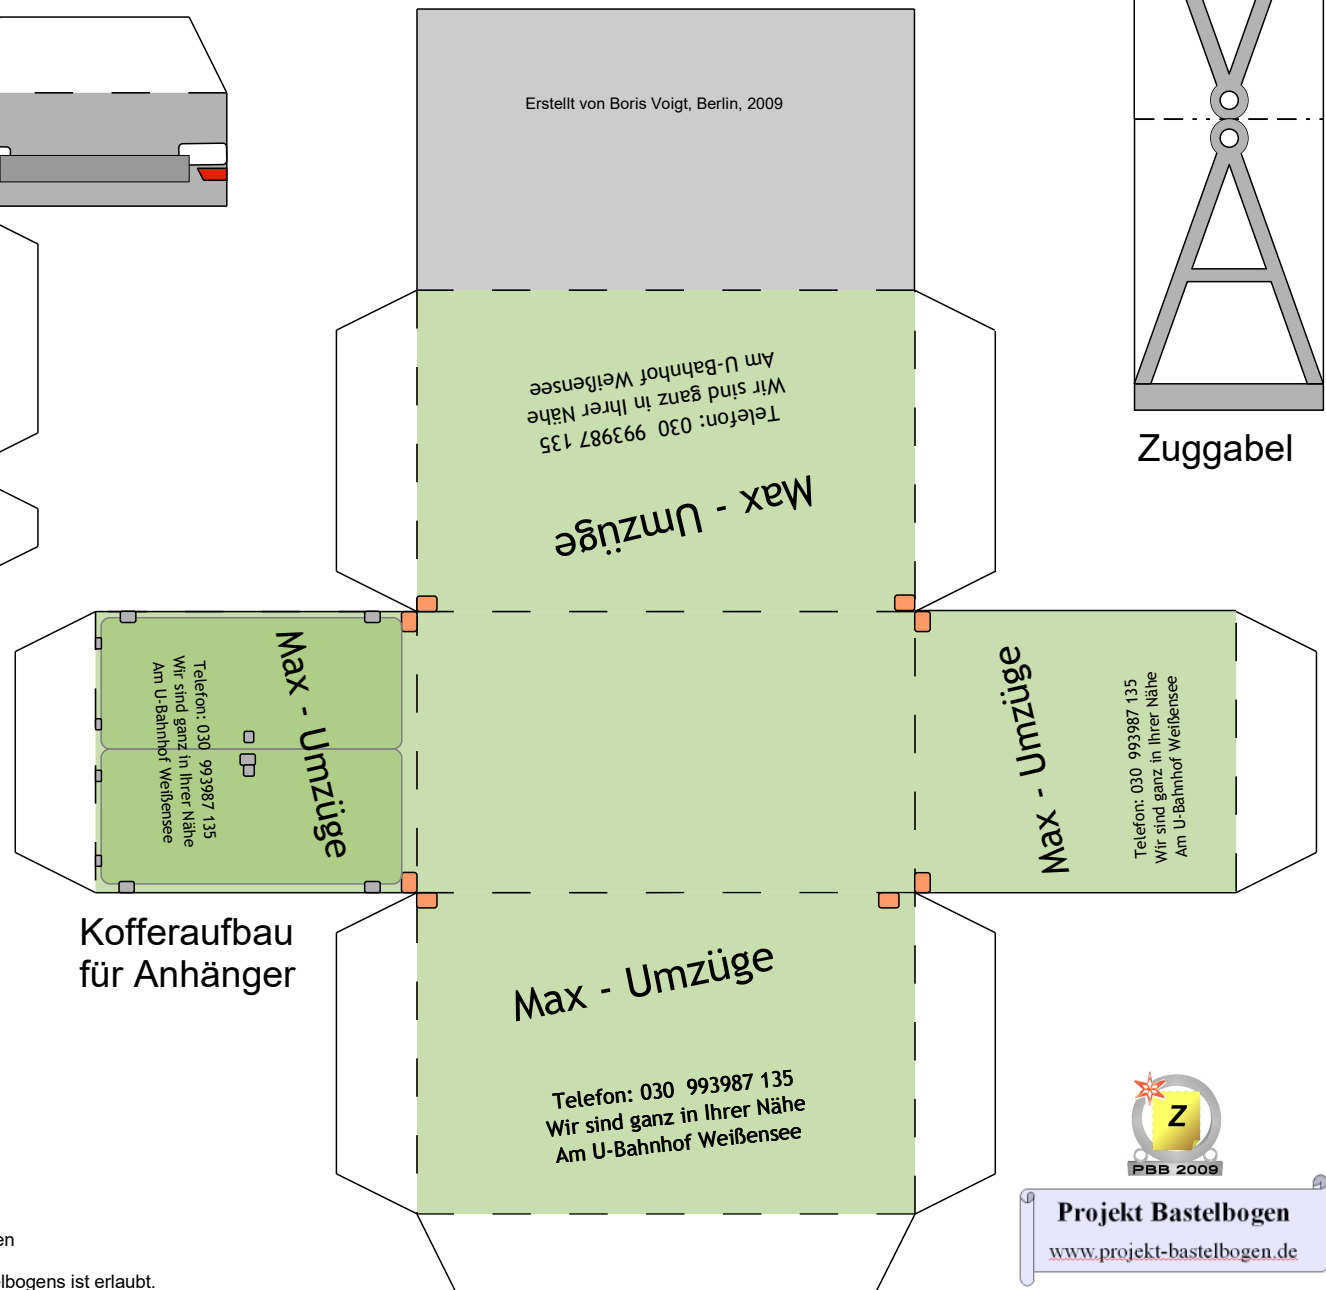

Schwierigkeit: S3, mittel

PBB 2009

Projekt Bastelbogen

www.projekt-bastelbogen.de

Bastelbogen Nr. 320d

Kleiner LKW mit Kofferaufbau

Bastelbogen Nr. 320d

Kleiner LKW mit Kofferaufbau

Haken

Kofferaufbau für Anhänger